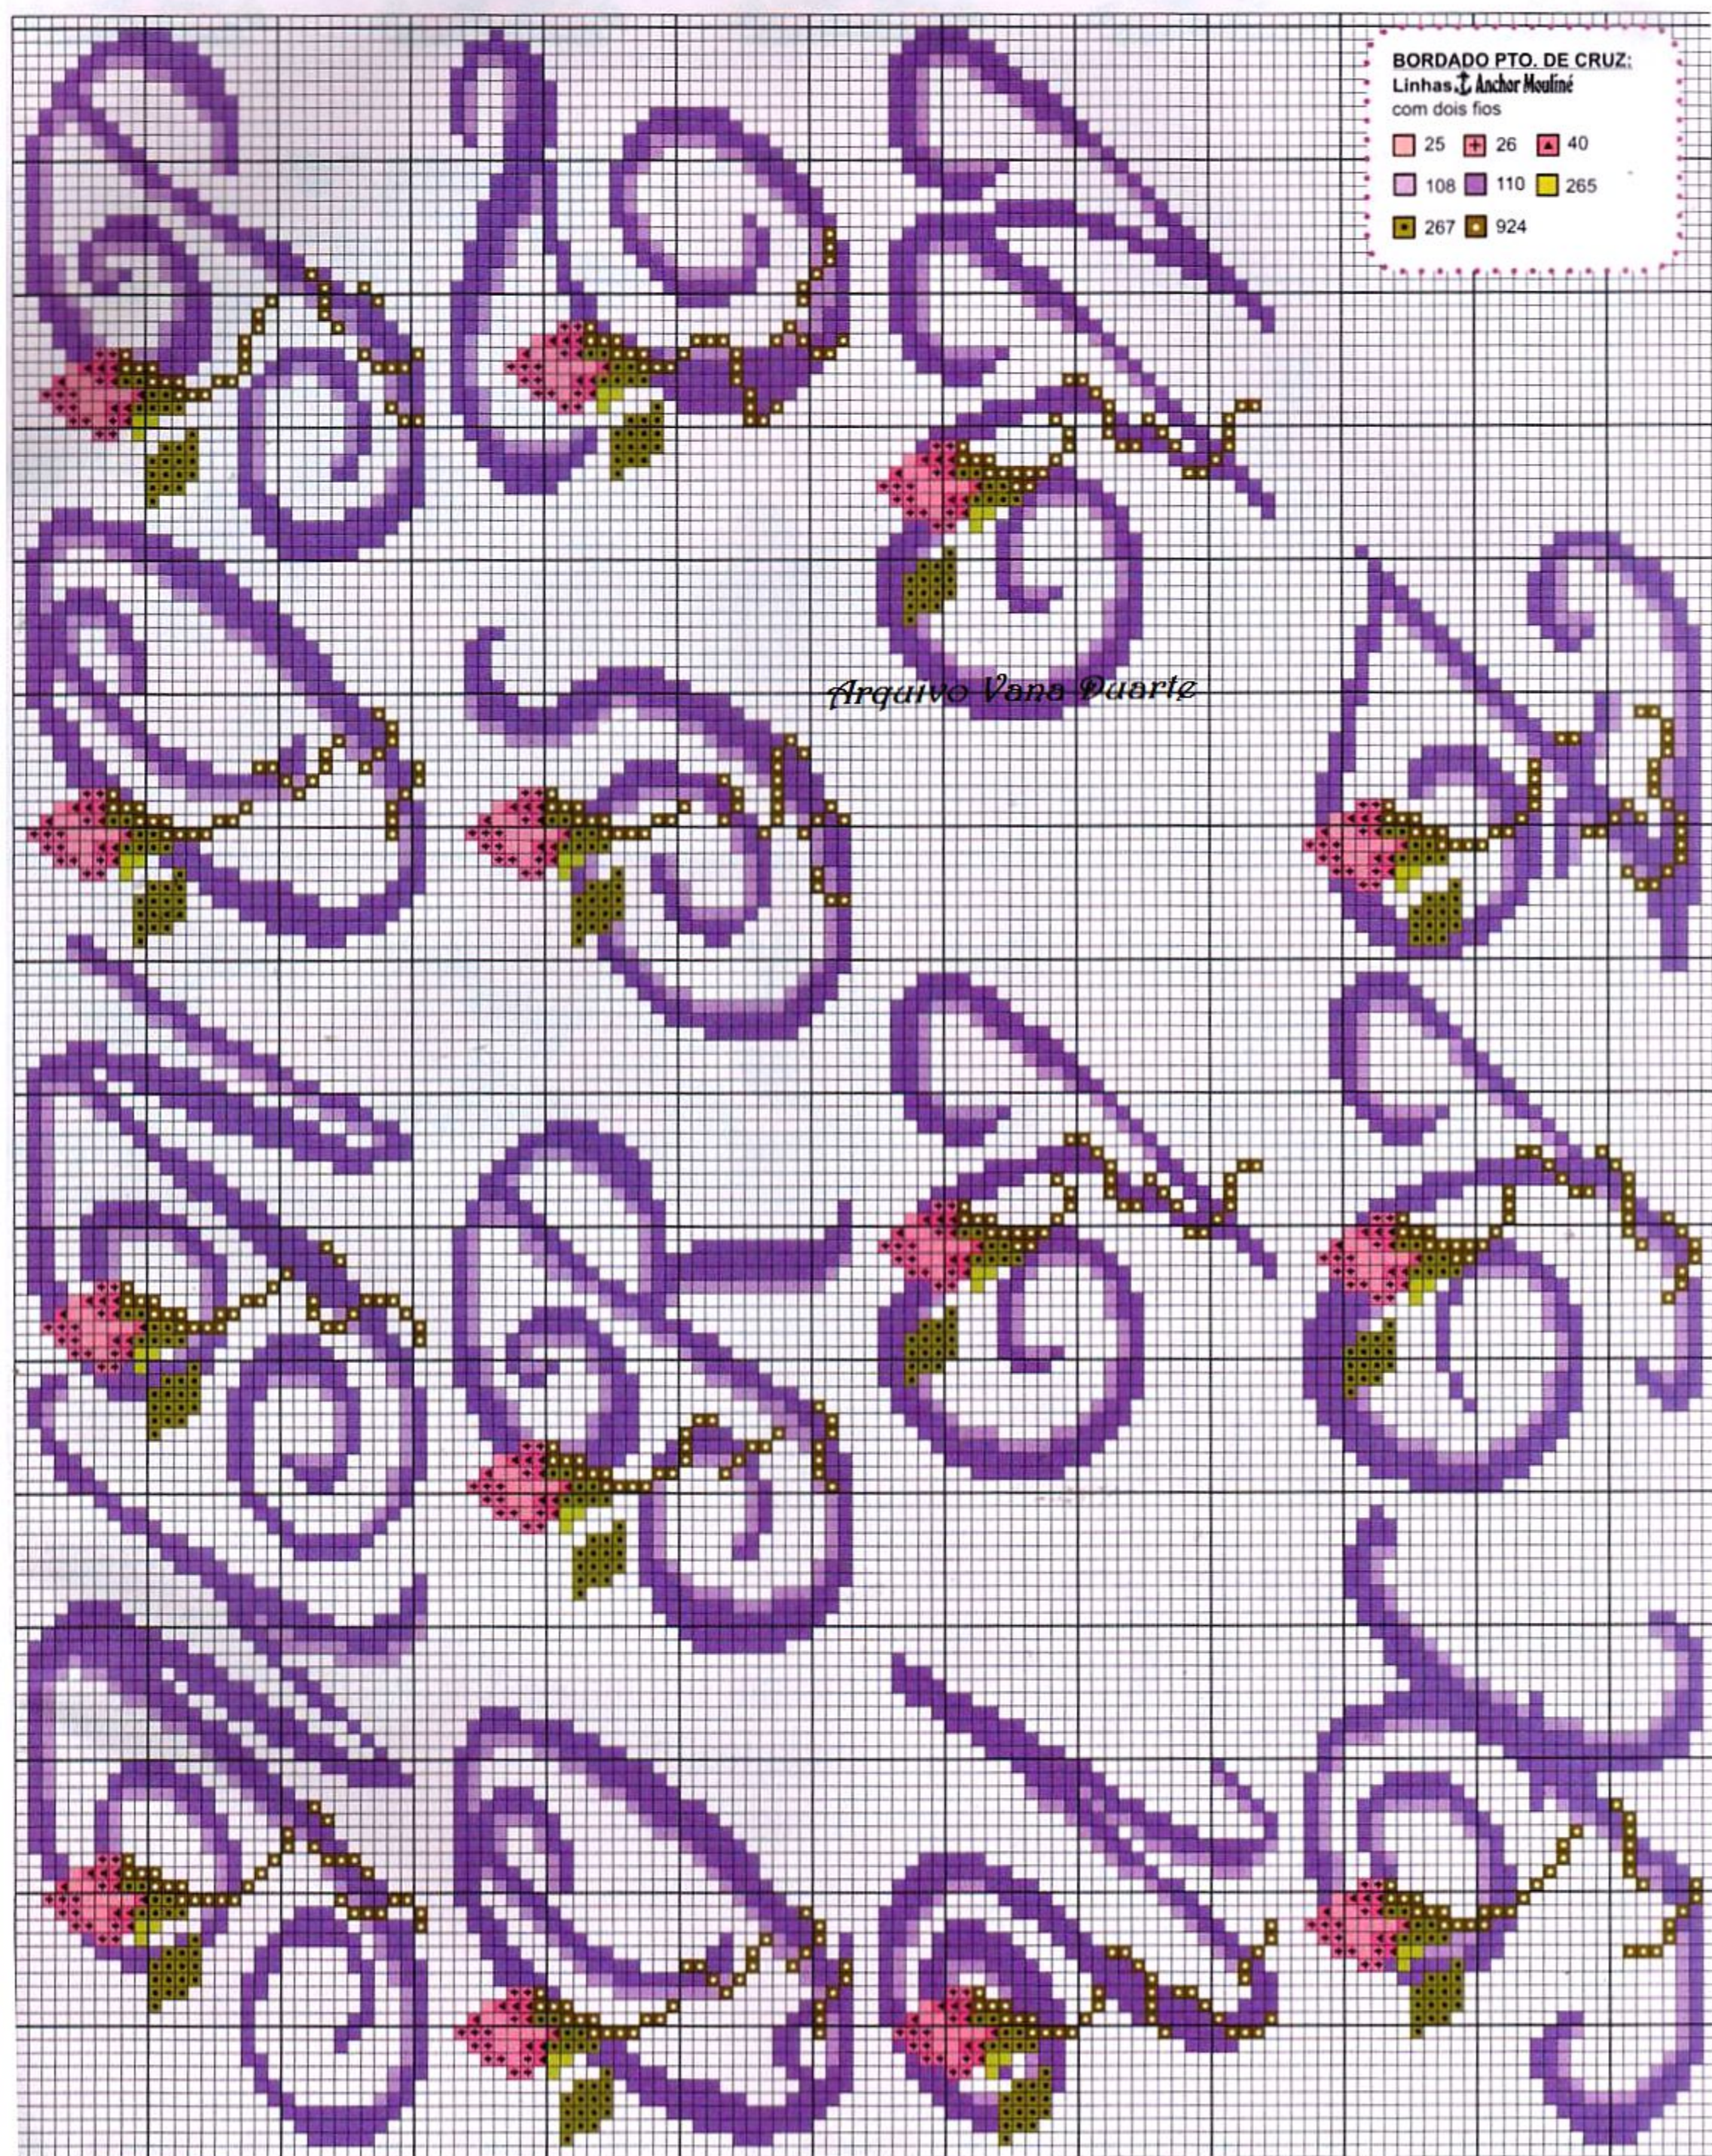

BORDADO PTO. DE CRUZ:

Linhas Anchor Mouliné
com dois fios

- | | | | | | |
|---|-----|---|-----|---|-----|
|  | 25 |  | 26 |  | 40 |
|  | 108 |  | 110 |  | 265 |
|  | 267 |  | 924 | | |

Arquivo Vana Quartz

Arquivo Vana Duarte