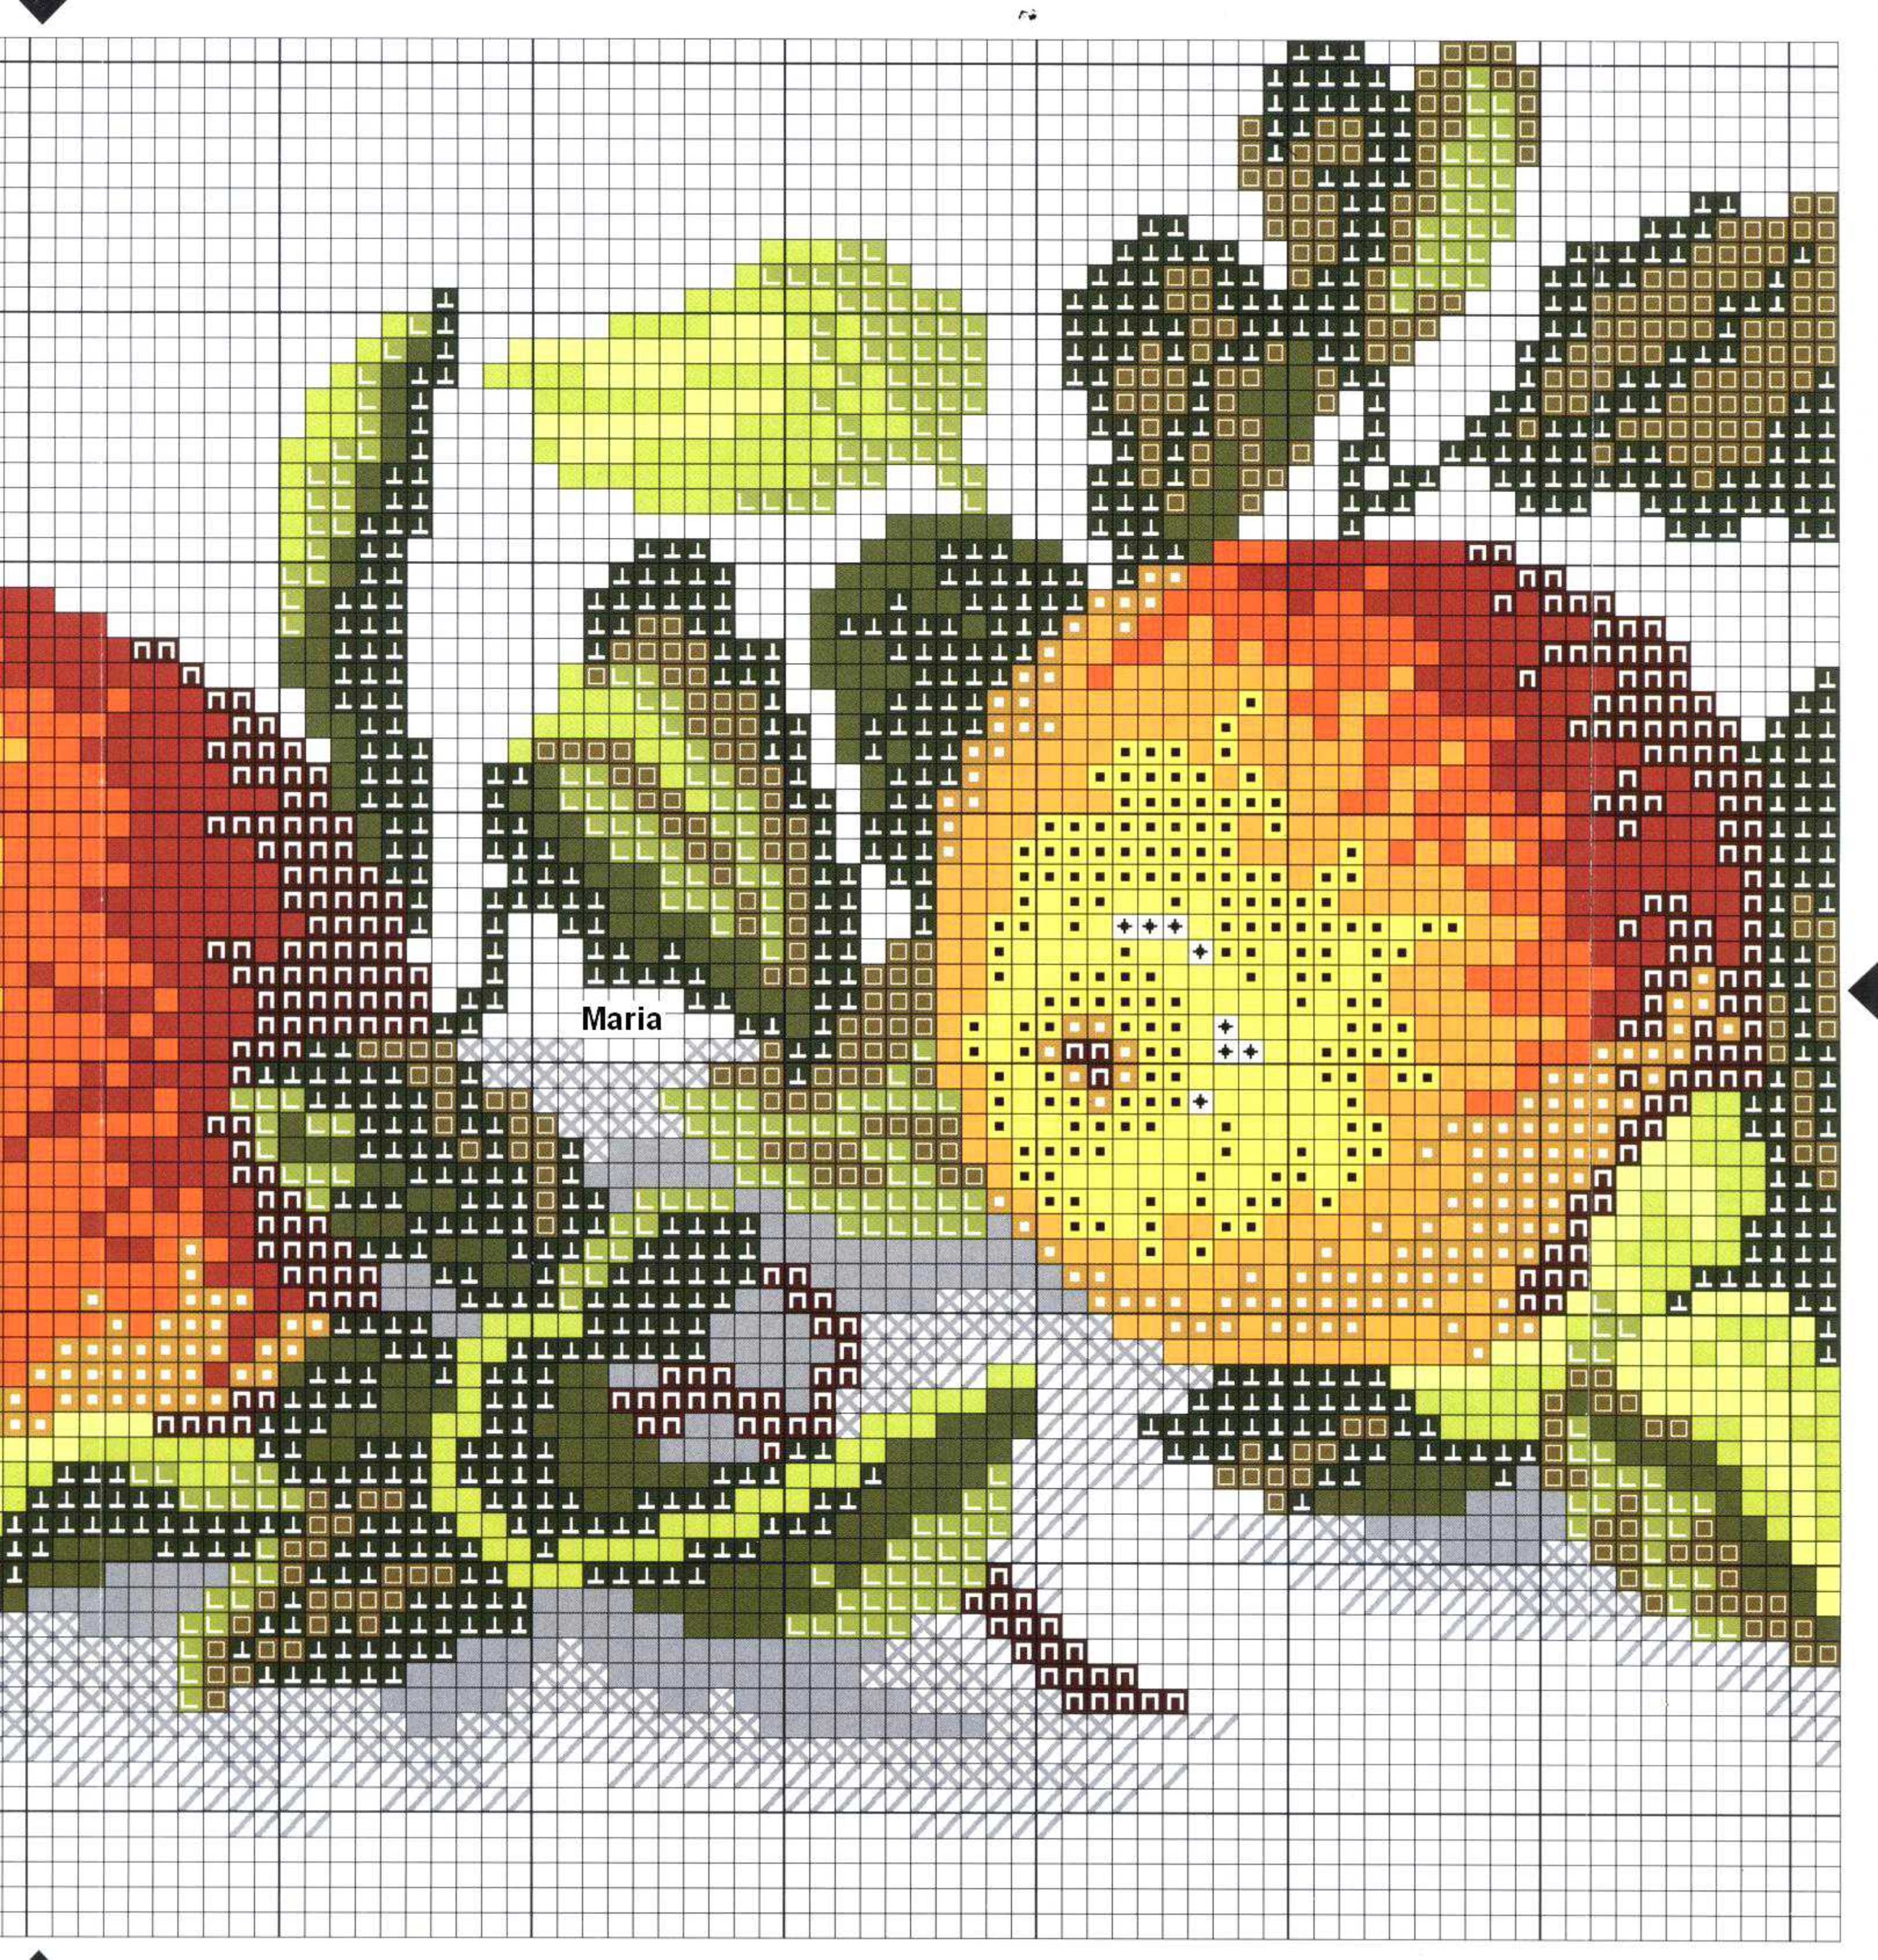

Maria

Maria

условные обозначения		наименование	"DMC"	"Ariadna"	"Anchor"
в 2 нити					
1		белый	BLANC	400	1
2		светло-желтый	744	415	301
3		желтый	743	417	305
4		темно-желтый	742	427	302
5		темно-оранжевый	970	429	314
6		кирпичный	946	446	925
7		коричневый	920	683	326
8		оливковый	783	439	901

условные обозначения			наименование	"DMC"	"Ariadna"	"Anchor"
в 2 нити	1 нити	полу-крест				
9			светло-салатовый	772	572	253
10			салатовый	3348	574	255
11			зеленый	3347	577	267
12			болотный	3011	609	281
13			коричнево-зеленый	830	610	277
14			темно-зеленый	895	583	269
15			серый	523	668	849