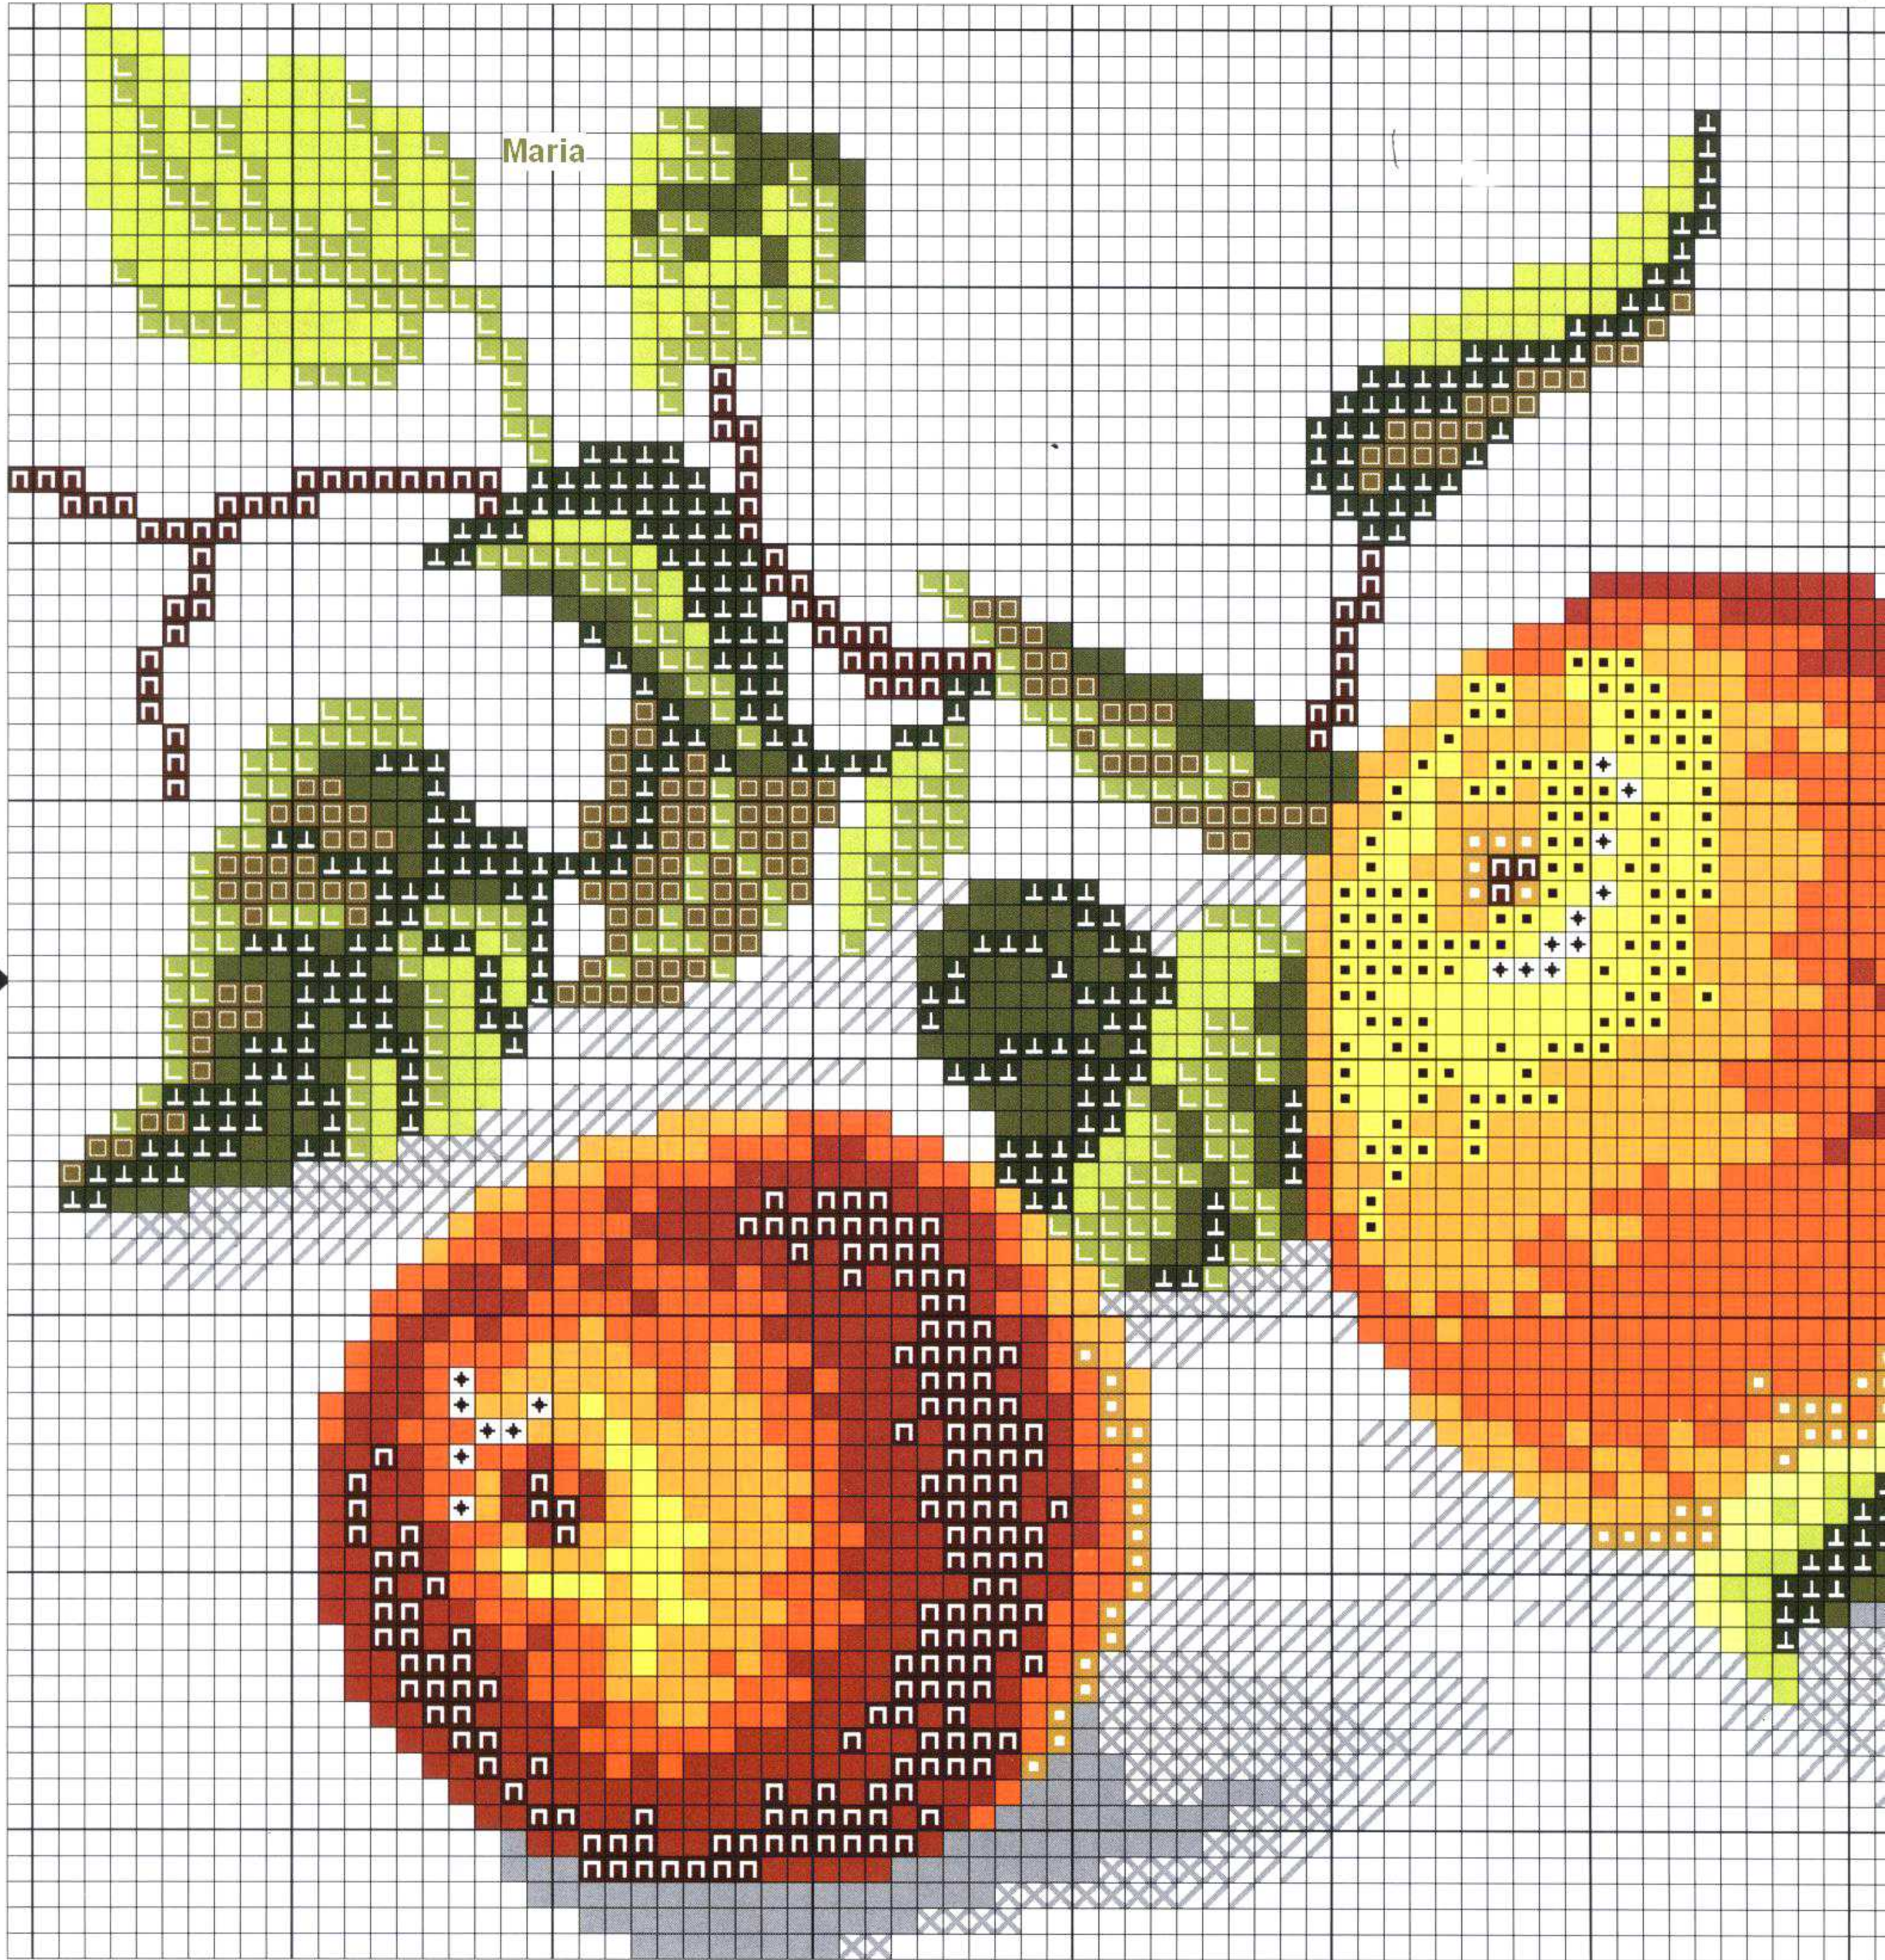

Maria

Maria

условные обозначения		наименование	"DMC"	"Ariadna"	"Anchor"
в 2 нити					
1		белый	BLANC	400	1
2		светло-желтый	744	415	301
3		желтый	743	417	305
4		темно-желтый	742	427	302
5		темно-оранжевый	970	429	314
6		кирпичный	946	446	925
7		коричневый	920	683	326
8		оливковый	783	439	901

условные обозначения			наименование	"DMC"	"Ariadna"	"Anchor"
в 2 нити	1 нити	полу-крест				
9			светло-салатовый	772	572	253
10			салатовый	3348	574	255
11			зеленый	3347	577	267
12			болотный	3011	609	281
13			коричнево-зеленый	830	610	277
14			темно-зеленый	895	583	269
15			серый	523	668	849