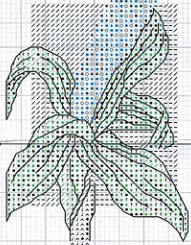

Potiron

aireau

li Fenouil

Tomate

Poivron

Radis

Courgette

Maïs

Pois

Brocoli

Petits  
Pois

Champignon

**9880.6440.0050**

**Kit/point compté sur toile  
Aïda blanche 55.**

Ce kit contient :

- Toile Aïda 40 x 55 cm
- Fils à broder 100 % coton
- Diagramme avec explications
- Echelle de couleurs
- Une aiguille
- Format terminé 26 x 37 cm

**Kit/counted stitch on  
white Aïda 14 count.**

This kit contains :

- 14 Count white Aïda

- fabric 40 x 55 cm
- Threads 100 % cotton
- Instruction chart
- Shade scale
- Needle
- Finished size 26 x 37 cm

**Packung/gez. Kreuzstich  
auf weissem Aïda 55.**

Diese Packung enthält :

- Aïda 40 x 55 cm
- Garne 100 % Baumwolle
- Stickanleitung
- Farbskala
- Nadel
- Fertige Grösse 26 x 37 cm

**Kit/Telwerk op witte  
Aïda 55.**