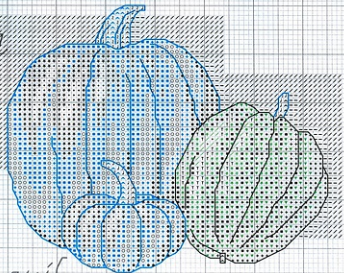

Potiron

aireau

li Fenouil

Tomate

Poivron

Radis

Courgette

Maïs

Pois

Brocoli

Petits  
Pois

Champignon

**9880.6440.0050**

**Kit/point compté sur toile  
Aïda blanche 55.**

Ce kit contient :

- Toile Aïda 40 x 55 cm
- Fils à broder 100 % coton
- Diagramme avec explications
- Echelle de couleurs
- Une aiguille
- Format terminé 26 x 37 cm

**Kit/counted stitch on  
white Aïda 14 count.**

This kit contains :

- 14 Count white Aïda

- fabric 40 x 55 cm
- Threads 100 % cotton
- Instruction chart
- Shade scale
- Needle
- Finished size 26 x 37 cm

**Packung/gez. Kreuzstich  
auf weissem Aïda 55.**

Diese Packung enthält :

- Aïda 40 x 55 cm
- Garne 100 % Baumwolle
- Stickanleitung
- Farbskala
- Nadel
- Fertige Grösse 26 x 37 cm

**Kit/Telwerk op witte  
Aïda 55.**