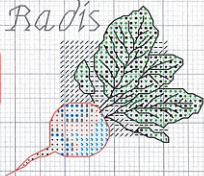

Potiron

aireau

li Fenouil

Tomate

Poivron

Radis

Courgette

Maïs

Pois

Brocoli

Petits  
Pois

Champignon

**9880.6440.0050**

**Kit/point compté sur toile  
Aïda blanche 55.**

Ce kit contient :

- Toile Aïda 40 x 55 cm
- Fils à broder 100 % coton
- Diagramme avec explications
- Echelle de couleurs
- Une aiguille
- Format terminé 26 x 37 cm

**Kit/counted stitch on  
white Aïda 14 count.**

This kit contains :

- 14 Count white Aïda

- fabric 40 x 55 cm
- Threads 100 % cotton
- Instruction chart
- Shade scale
- Needle
- Finished size 26 x 37 cm