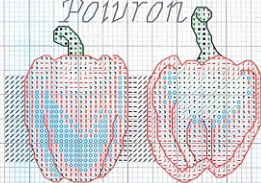

Potiron

aireau

li Fenouil

Tomate

Poivron

Radis

Courgette

Maïs

Pois

Brocoli

Petits  
Pois

Champignon

**9880.6440.0050**

**Kit/point compté sur toile  
Aïda blanche 55.**

Ce kit contient :

- Toile Aïda 40 x 55 cm
- Fils à broder 100 % coton
- Diagramme avec explications
- Echelle de couleurs
- Une aiguille
- Format terminé 26 x 37 cm