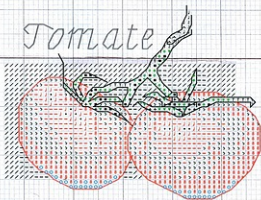

Potiron

aireau

li Fenouil

Tomate

Poivron

Radis

Courgette

Maïs

Pois

Brocoli

Petits  
Pois

Champignon

**9880.6440.0050**

**Kit/point compté sur toile  
Aïda blanche 55.**

Ce kit contient :

- Toile Aïda 40 x 55 cm
- Fils à broder 100 % coton
- Diagramme avec explications
- Echelle de couleurs
- Une aiguille
- Format terminé 26 x 37 cm