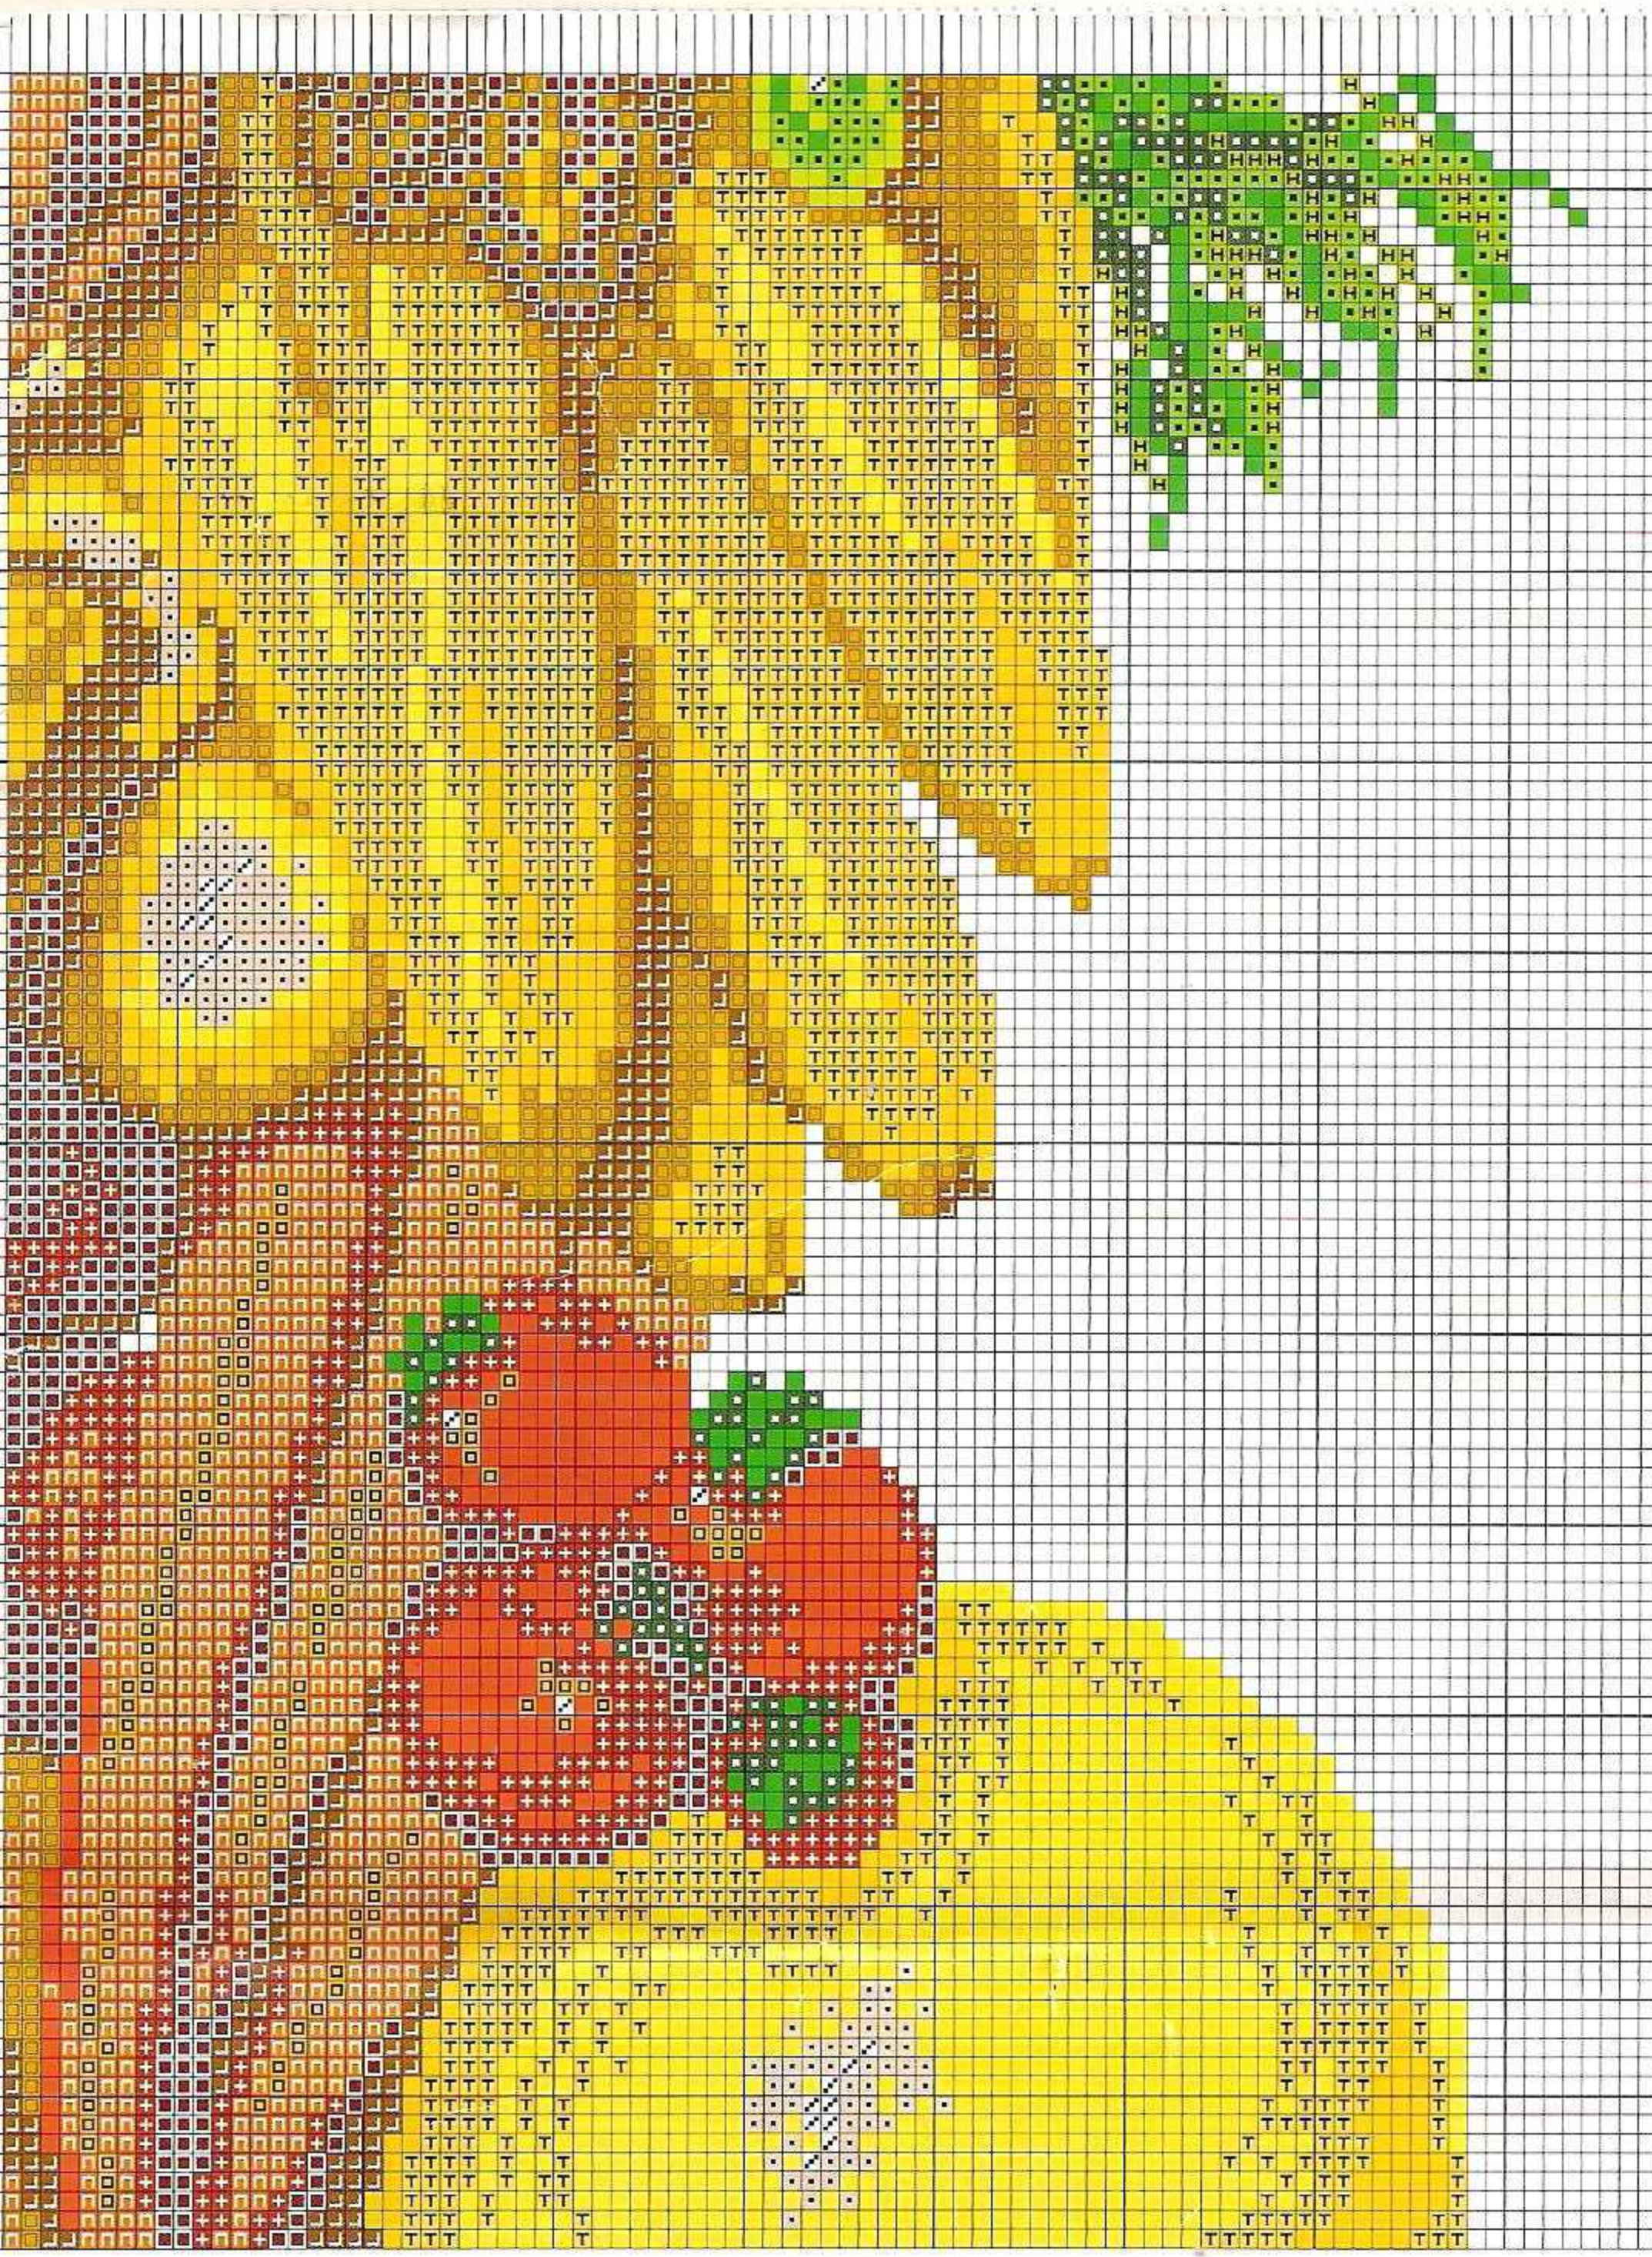

Внимание!

Работа вышивается в ДВЕ нити.

Цвета на схеме не соответствуют цвету ниток, они подобраны для удобства пользования схемой.

условные обозначения		Наименование	DMC	Ariadna	Anchor
Крест в 2 нити					
1		белый	B5200	400	1
2		молочный	712	654	926
3		бежевый	945	680	366
4		светло-желтый	744	409	301
5		желтый	743	411	302
6		темно-желтый	742	414	303
7		оранжевый	741	422	314
8		кирпичный	720	446	338
9		красный	666	488	9046
10		темно-красный	498	686	20
11		темно-бордовый	902	496	45
12		коричневый	801	653	358
13		золотисто-коричневый	435	682	1046
14		оливковый	680	442	901
15		светло-салатовый	772	560	253
16		салатовый	702	570	257
17		зеленый	700	582	244
18		изумрудный	913	587	204
19		темно-зеленый	890	583	683