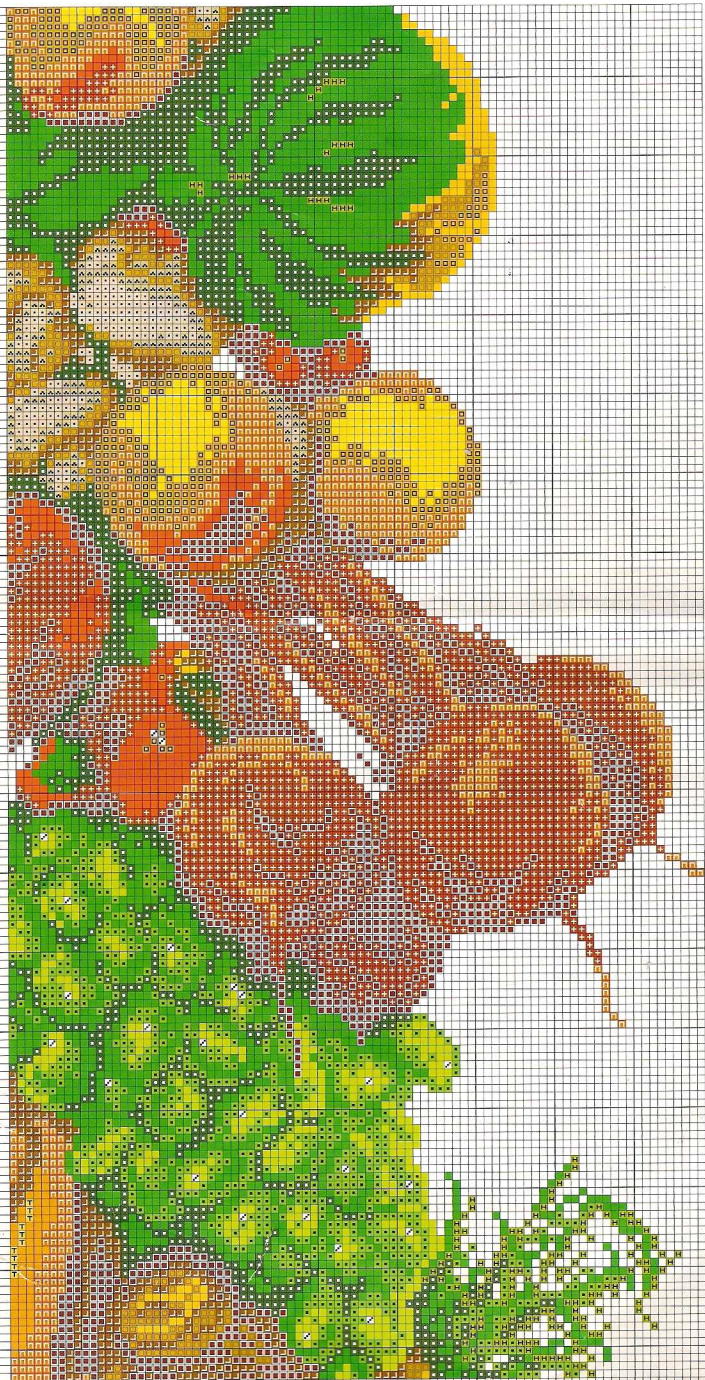

Внимание!

Работа вышивается в ДВЕ нити.

Цвета на схеме не соответствуют цвету ниток, они подобраны для удобства пользования схемой.

условные обозначения		Наименование	DMC	Ariadna	Anchor
Крест в 2 нити					
1		белый	B5200	400	1
2		молочный	712	654	926
3		бежевый	945	680	366
4		светло-желтый	744	409	301
5		желтый	743	411	302
6		темно-желтый	742	414	303
7		оранжевый	741	422	314
8		кирпичный	720	446	338
9		красный	666	488	9046
10		темно-красный	498	686	20
11		темно-бордовый	902	496	45
12		коричневый	801	653	358
13		золотисто-коричневый	435	682	1046
14		оливковый	680	442	901
15		светло-салатовый	772	560	253
16		салатовый	702	570	257
17		зеленый	700	582	244
18		изумрудный	913	587	204
19		темно-зеленый	890	583	683