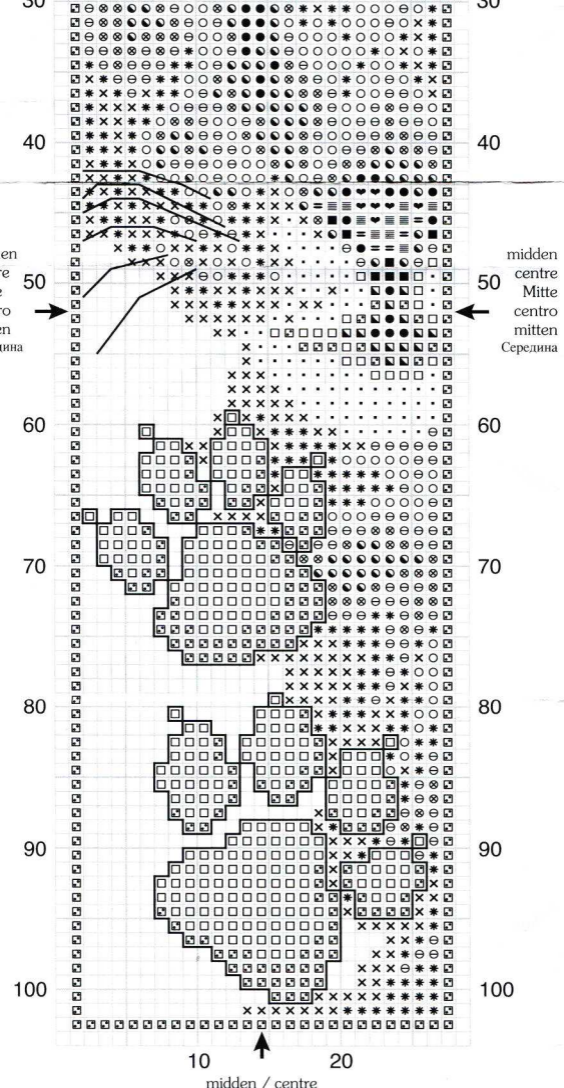

Mitte / centro
mitten / Середина

10

20

10

10

20

20

30

30

40

40

1	■	wit blanco	blanc bianco	weiß vit	white белый	
2	353	=	midden zalmroze rosa-salmón medio	saumon moyen rosa salmone intermedio	mittel lachsrosa mellan laxrosa	middle salmon-pink лос.-роз.,средний
3	3778	≡	donker zalmroze rosa-salmón oscuro	saumon foncé rosa salmone scuro	dunkel lachsrosa mörk laxrosa	dark salmon-pink лос.-роз.,темный
4	3830	♥	steenrood rojo ladrillo	rouge brique rosso mattone	steinrot tegelröd	brick-red цв.красн.камя
5	598	△	lichtblauw azul claro	bleu clair blu chiaro	hellblau ljusblå	light blue синий светлый
6	597	A	middenblauw azul medio	bleu moyen blu intermedio	mittelblau mellanblå	middle blue синий средний
7	3765	▲	donkerblauw azul oscuro	bleu foncé blu scuro	dunkelblau mörkblå	dark blue синий темный
8	437	×	middenbeige beige medio	beige moyen beige intermedio	mittelbeige beige	middle beige бежевый, средний
9	436	*	donkerbeige beige oscuro	beige foncé beige scuro	dunkelbeige mörk beige	dark beige бежевый, темный
10	435	○	lichtbruin marrón claro	brun clair marrone chiaro	hellbraun ljusbrun	light brown коричневый светлый
11	434	⊖	middenbruin marrón medio	brun moyen marrone intermedio	mittelbraun mellanbrun	middle brown коричневый средний
12	433	⊗	donkerbruin marrón oscuro	brun foncé marrone scuro	dunkelbraun mörkbrun	dark brown коричневый темный
13	898	●	zeer donkerbruin marrón muy oscuro	brun très foncé marrone m. scuro	sehr dunkelbraun mkt mörk brun	very dark brown коричн.,сам.темн.
14	3371	●	bruinzwart marrón negrizo	brun noir nero marrone	Braunschwarz brunsvart	brown black коричнево-черный
15	415	□	lichtgrijs gris claro	gris clair grigio chiaro	hellgrau ljusgrå	light grey серый,светлый
16	318	▣	middengrijs gris medio	gris moyen grigio intermedio	mittelgrau mellangrå	middle grey серый,средний
17		■	antracietgrijs gris marengo	anthracite grigio antracite	Anthrazitgrau antracitgrå	anthracite grey антрацитово-серый
18	310	■	zwart negro	noir nero	schwarz svart	black черный