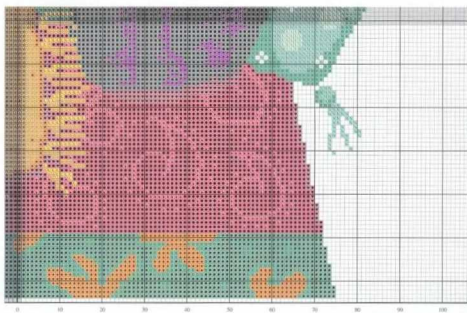

3

4

УСЛОВНЫЕ ОБОЗНАЧЕНИЯ К СХЕМ

	DMC	ANCHOR	MADEIRA	GAMMA
<i>Стежки крестом нитью в 2 сложения</i>				
•	blanc	2	2400	0415
●	150	59	0508	3235
■	310	403	2400	0420
▣	414	235	1714	0061
5	415	398	1802	0006
⦿	550	102	0714	0075
Ⓛ	600	63	0703	3105
Ⓛ	602	57	0702	0071
▽	700	229	1302	0014
☆	741	304	0202	0105
I	762	234	1804	3231
∨	906	256	1410	3160
★	947	330	0205	3200
N	958	187	1114	0606
⋈	964	185	1112	3132
⋈	972	298	0107	3197
⦿	991	1076	1204	3139
♥	3685	1028	0602	0038
⊞	3812	188	2706	3133
▼	3818	923	2704	3149
+	3844	410	1102	* 0085
✓	3845	1089	1103	0087
<i>Длинные стежки в 1 нить</i>				
—	310	403	2400	0420