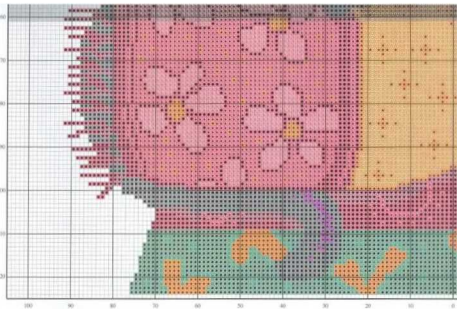

3

4

УСЛОВНЫЕ ОБОЗНАЧЕНИЯ К СХЕМ

	DMC	ANCHOR	MADEIRA	GAMMA
<i>Стежки крестом нитью в 2 сложения</i>				
•	blanc	2	2400	0415
●	150	59	0508	3235
■	310	403	2400	0420
▣	414	235	1714	0061
5	415	398	1802	0006
⦿	550	102	0714	0075
Ⓛ	600	63	0703	3105
Ⓛ	602	57	0702	0071
▽	700	229	1302	0014
☆	741	304	0202	0105
I	762	234	1804	3231
∨	906	256	1410	3160
★	947	330	0205	3200
N	958	187	1114	0606
⋈	964	185	1112	3132
⋈	972	298	0107	3197
⦿	991	1076	1204	3139
♥	3685	1028	0602	0038
⊞	3812	188	2706	3133
▼	3818	923	2704	3149
+	3844	410	1102	* 0085
✓	3845	1089	1103	0087
<i>Длинные стежки в 1 нить</i>				
—	310	403	2400	0420