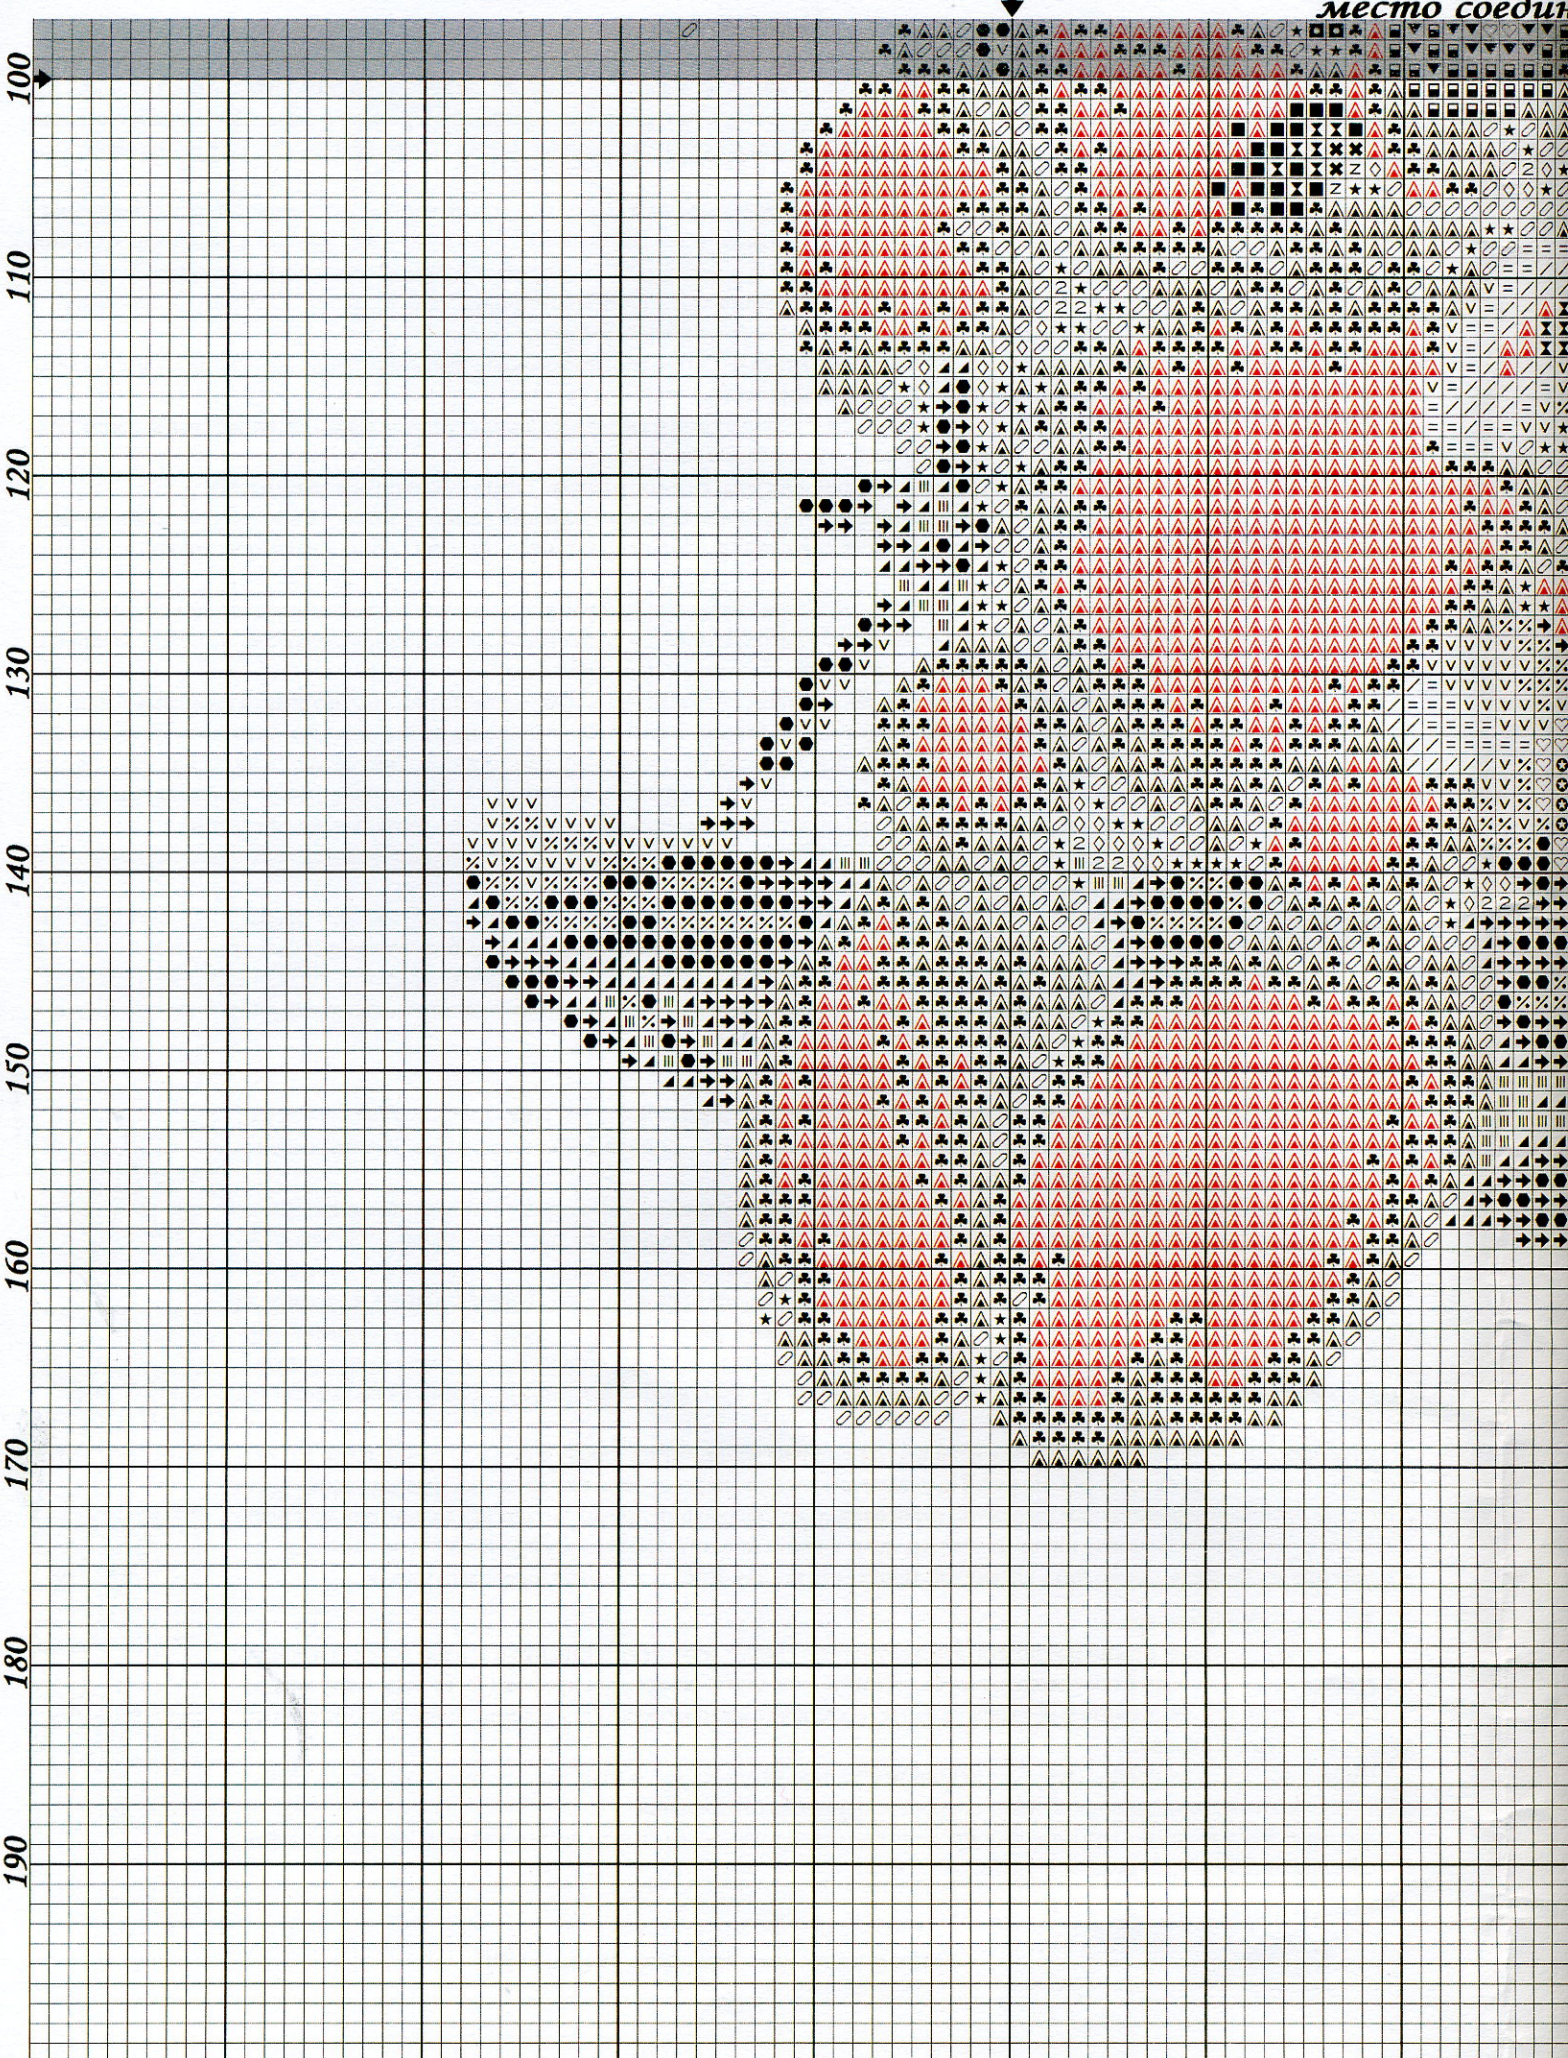

70

80

90

100

110

120

130

140

по соединению

Рис. 1

60
70
80
90
100
110
120
130
140
150
160

100
110
120
130
140
150
160
170
180
190

Таблица № 1

Органайзер	№ п/п	Простой крест		Полукрест	Франц-ий узелок	Шов «назад иголку»
		в две нити	смеш-ый из двух нитей	в одну нить	в две нити	в одну нить
1	1				синий	
1	2					чёрный
1	3					
1	4					
1	5					
1	6					
1	7					чёрный
1	8					
1	9					
1	10					
1	11					
1	12					
1	13					
1	14					зелён
1	15					
2	1					
2	2				чёрный	
2	3					
2	4					
2	5					
2	6					
2	7					
2	8					
2	9					синий
2	10					синий
2	11					
2	12					
2	13					
2	14					
2	15					
3	1					
3	2					
3	3					
3	4					
3	5					

Условные значки к набору ЛанСвіт Д-007 «Солнечный Зайчик»