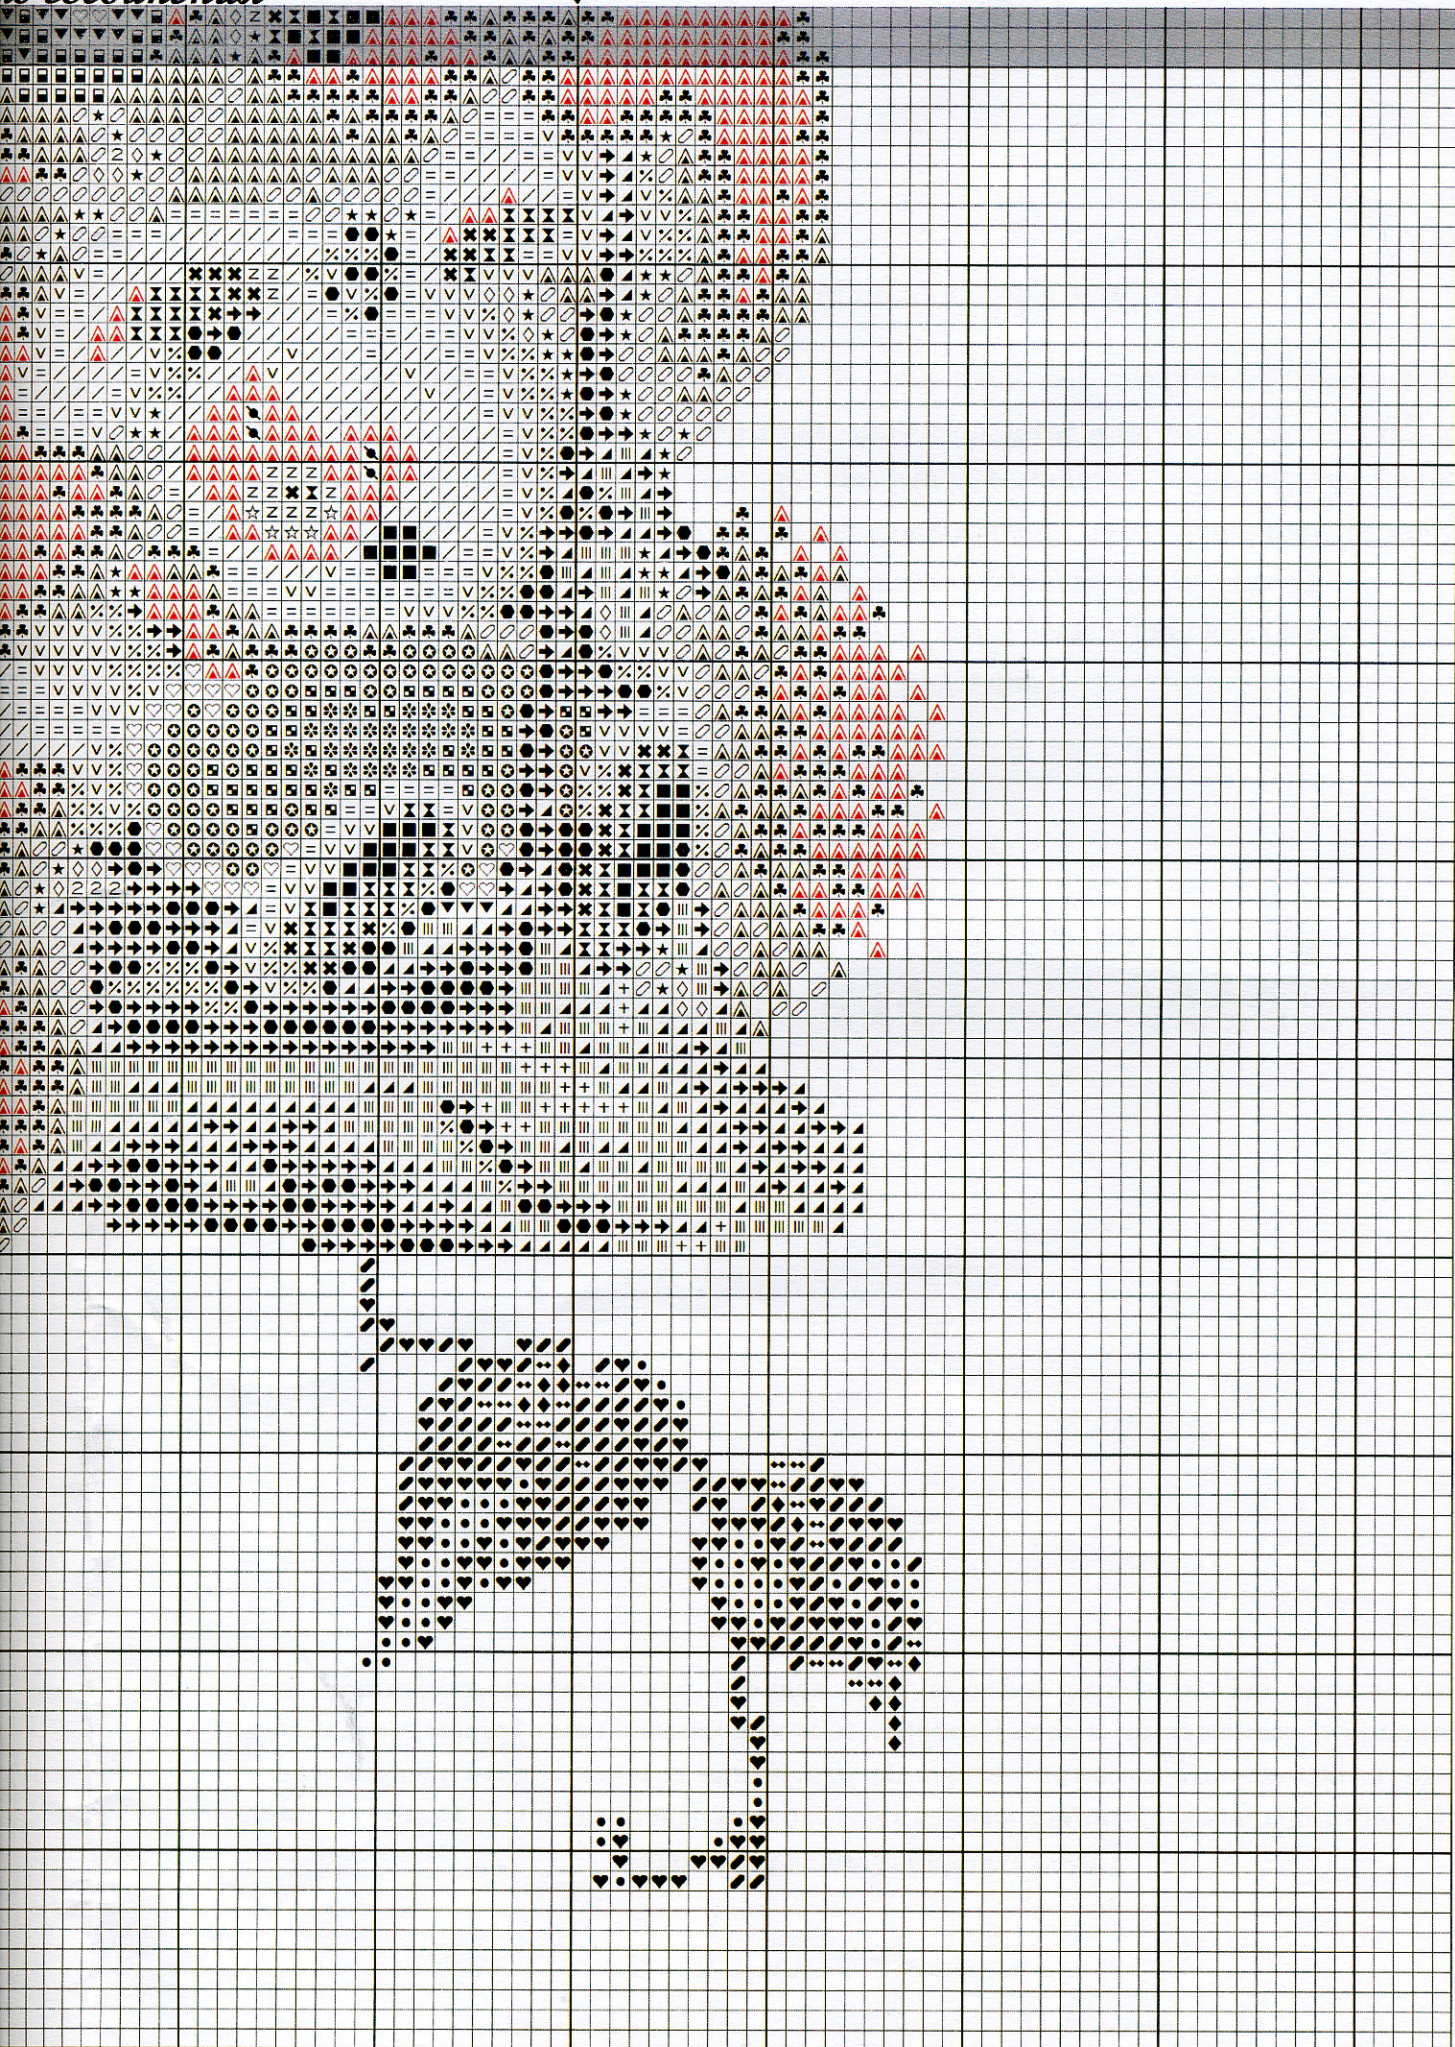

70

80

90

100

110

120

130

140

по соединению

Рис. 1

60
70
80
90
100
110
120
130
140
150
160

100
110
120
130
140
150
160
170
180
190

Таблица № 1

Органайзер	№ п/п	Простой крест		Полукрест	Франц-ий узелок	Шов «назад иголку»
		в две нити	смеш-ый из двух нитей	в одну нить	в две нити	в одну нить
1	1				синий	
1	2					чёрный
1	3					
1	4					
1	5					
1	6					
1	7					чёрный
1	8					
1	9					
1	10					
1	11					
1	12					
1	13					
1	14					зелён
1	15					
2	1					
2	2				чёрный	
2	3					
2	4					
2	5					
2	6					
2	7					
2	8					
2	9					синий
2	10					синий
2	11					
2	12					
2	13					
2	14					
2	15					
3	1					
3	2					
3	3					
3	4					
3	5					

Условные значки к набору ЛанСвіт Д-007 «Солнечный Зайчик»