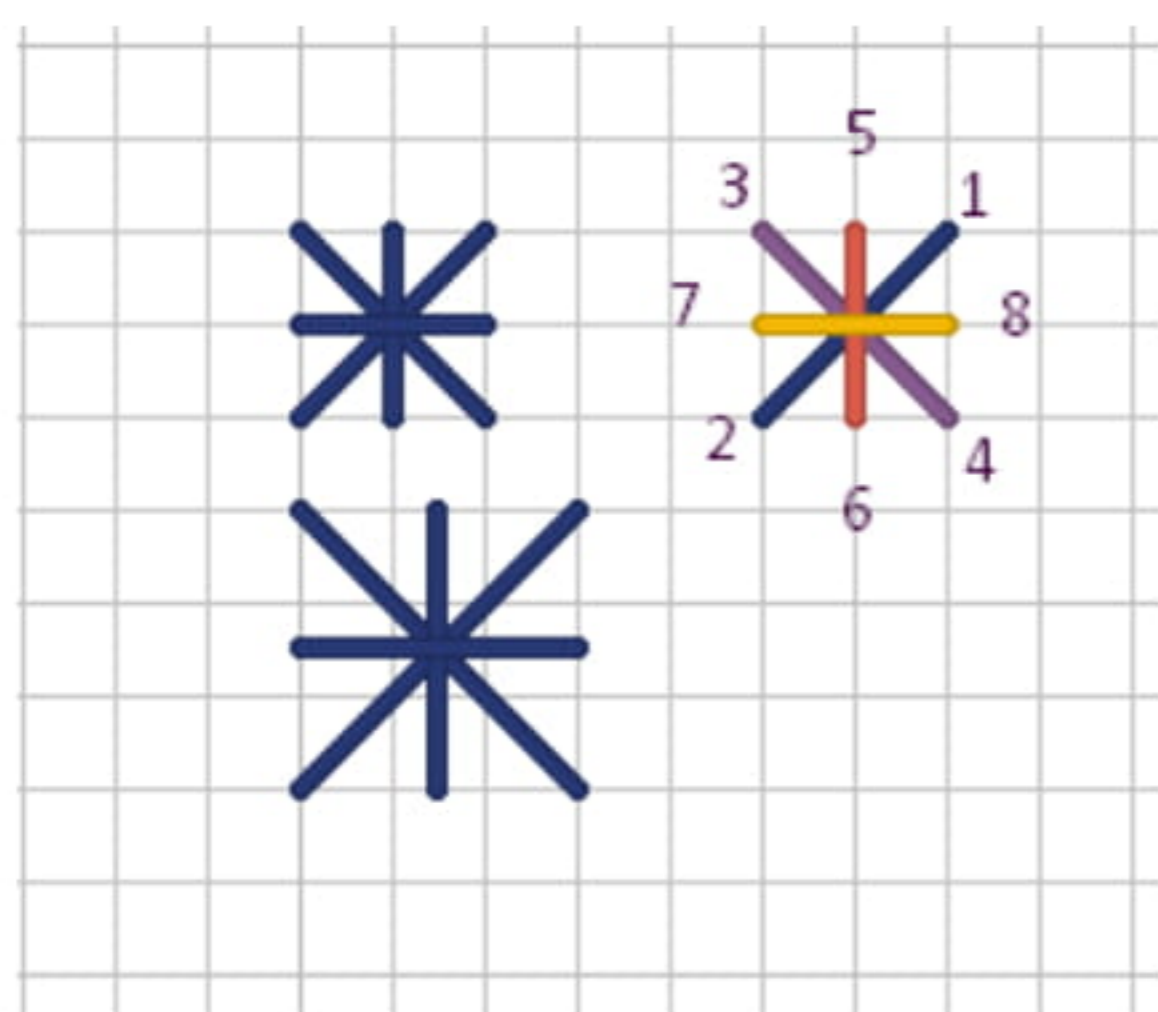

!В работе используется Болгарский крест:

Ключ к схеме

		крест	Болгарский крест	ДМС	Расход в метрах пасмы
1.	■	⌘		520	1.2
2.	■	⊙		602	0.5
3.	■	☼		604	0.5
4.	■	♣		605	0.5
5.	■	⊠		725	2
6.	■	✱		772	0.5
7.	■	●		807	0.5
8.	■	⌞		844	2
9.	■	■		936	7
10.	■	●		3022	0.5
11.	■	⊗		3363	3
12.	■	⊙		3364	3
13.	■	+		3766	0.5
14.	■	⊠		3808	0.5
15.	■	⊠		3852	1