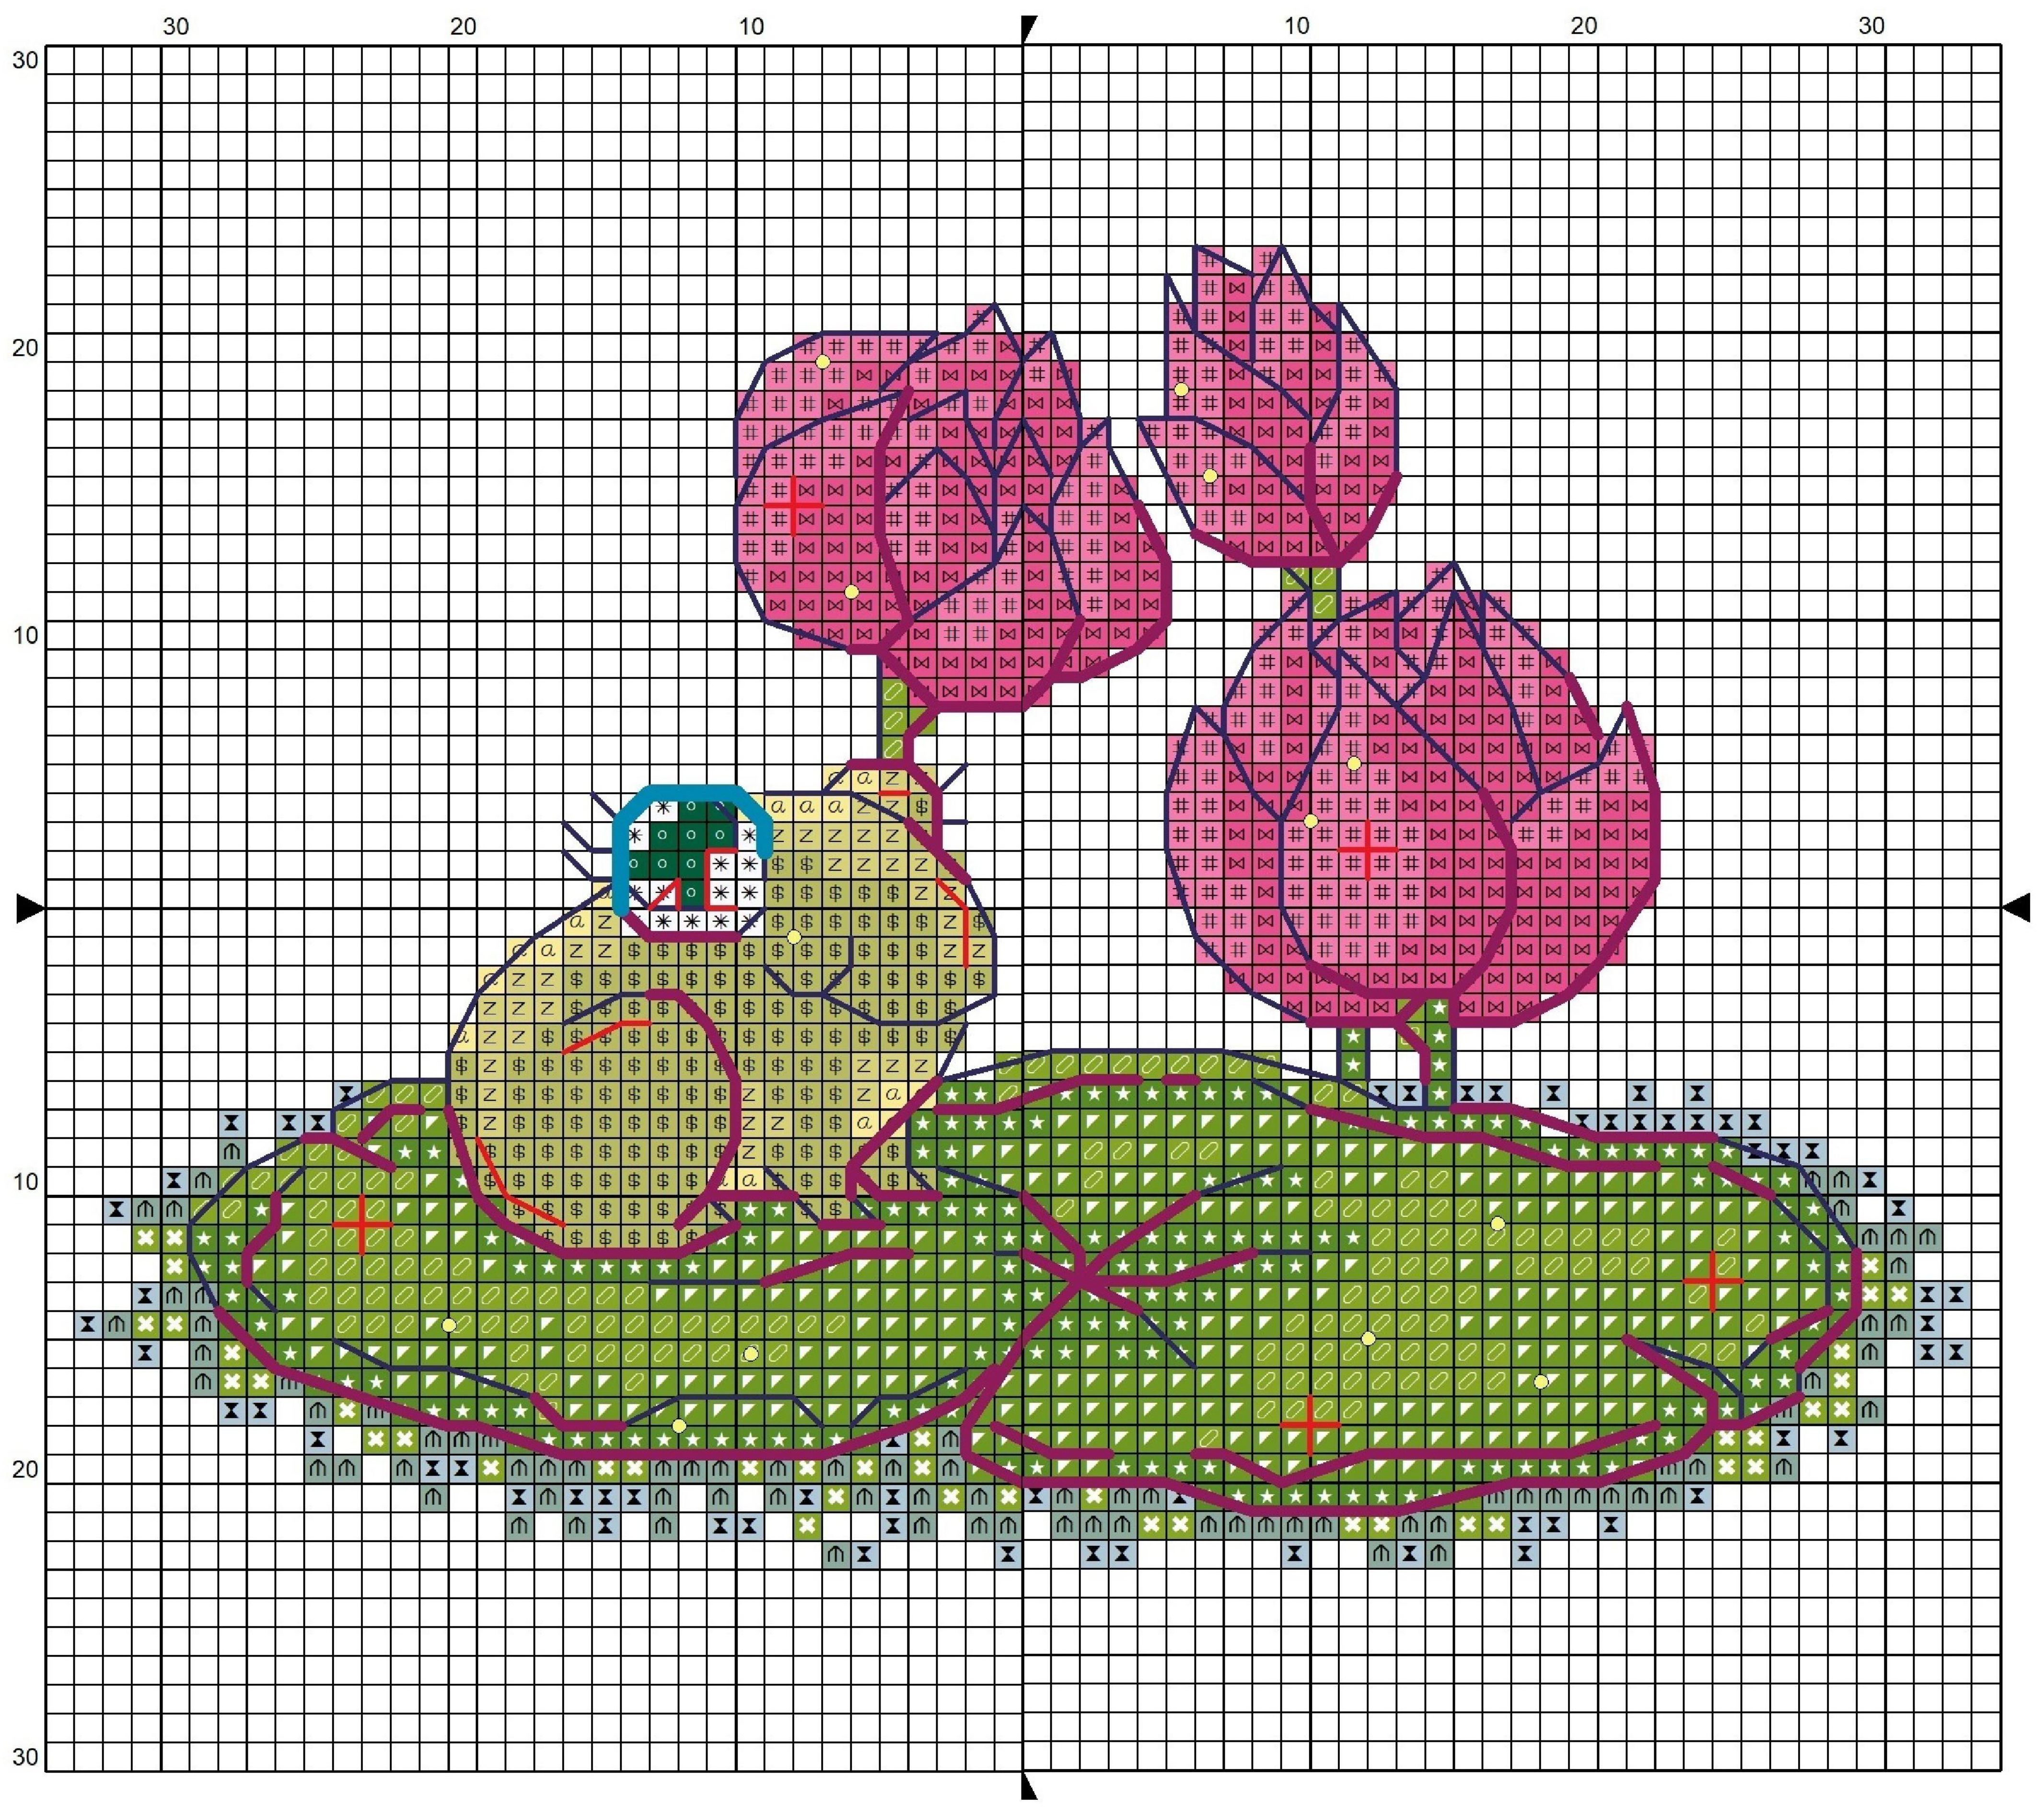

Лягушонок на кувшинке

Люмиэн Тинцвиэль

Лягушонок на кувшинке

Канва: 14 count Aida
 Размер, крестики: 66 x 46
 Размер, см: 12 x 8.35
 Палитра: DMC

Крестики

Символ	#	Цвет	Символ	#	Цвет
 ♂	472	Bud green	 ♀	603	Sweet pink
 #	604	Hyacinth pink	 ○	699	Deep grass green
 ★	906	Apple green	 ⊙	907	Granny Smith green
 a	3078	Pale yellow	 *	5200	B Bright white
 ▽	906+907		 z	472+3078	

Полукрестики

Символ	#	Цвет	Символ	#	Цвет
 ✕	907	Granny Smith green	 ✕	3753	Moonlight blue
 ∩	3813	Light green			

Бэкстич

Символ	#	Цвет
	310	Black – 1 нитка
	310	Black – 2 нитки
	310	Black – 3 нитки
	5200	B Bright white – 1 нитка

Фрузелки

Символ	#	Цвет
	5200	B Bright white – 1 нитка, 3 обвития

Цвет (DMC)	Название	Длина, м	Цвет (DMC)	Название	Длина, м
310	Black	1.5	472	Bud green	0.9
603	Sweet pink	1.2	604	Hyacinth pink	1.0
699	Deep grass green	0.1	906	Apple green	1.7
907	Granny Smith green	1.6	3078	Pale yellow	0.2
3753	Moonlight blue	0.2	3813	Light green	0.2
5200	B Bright white	0.3			