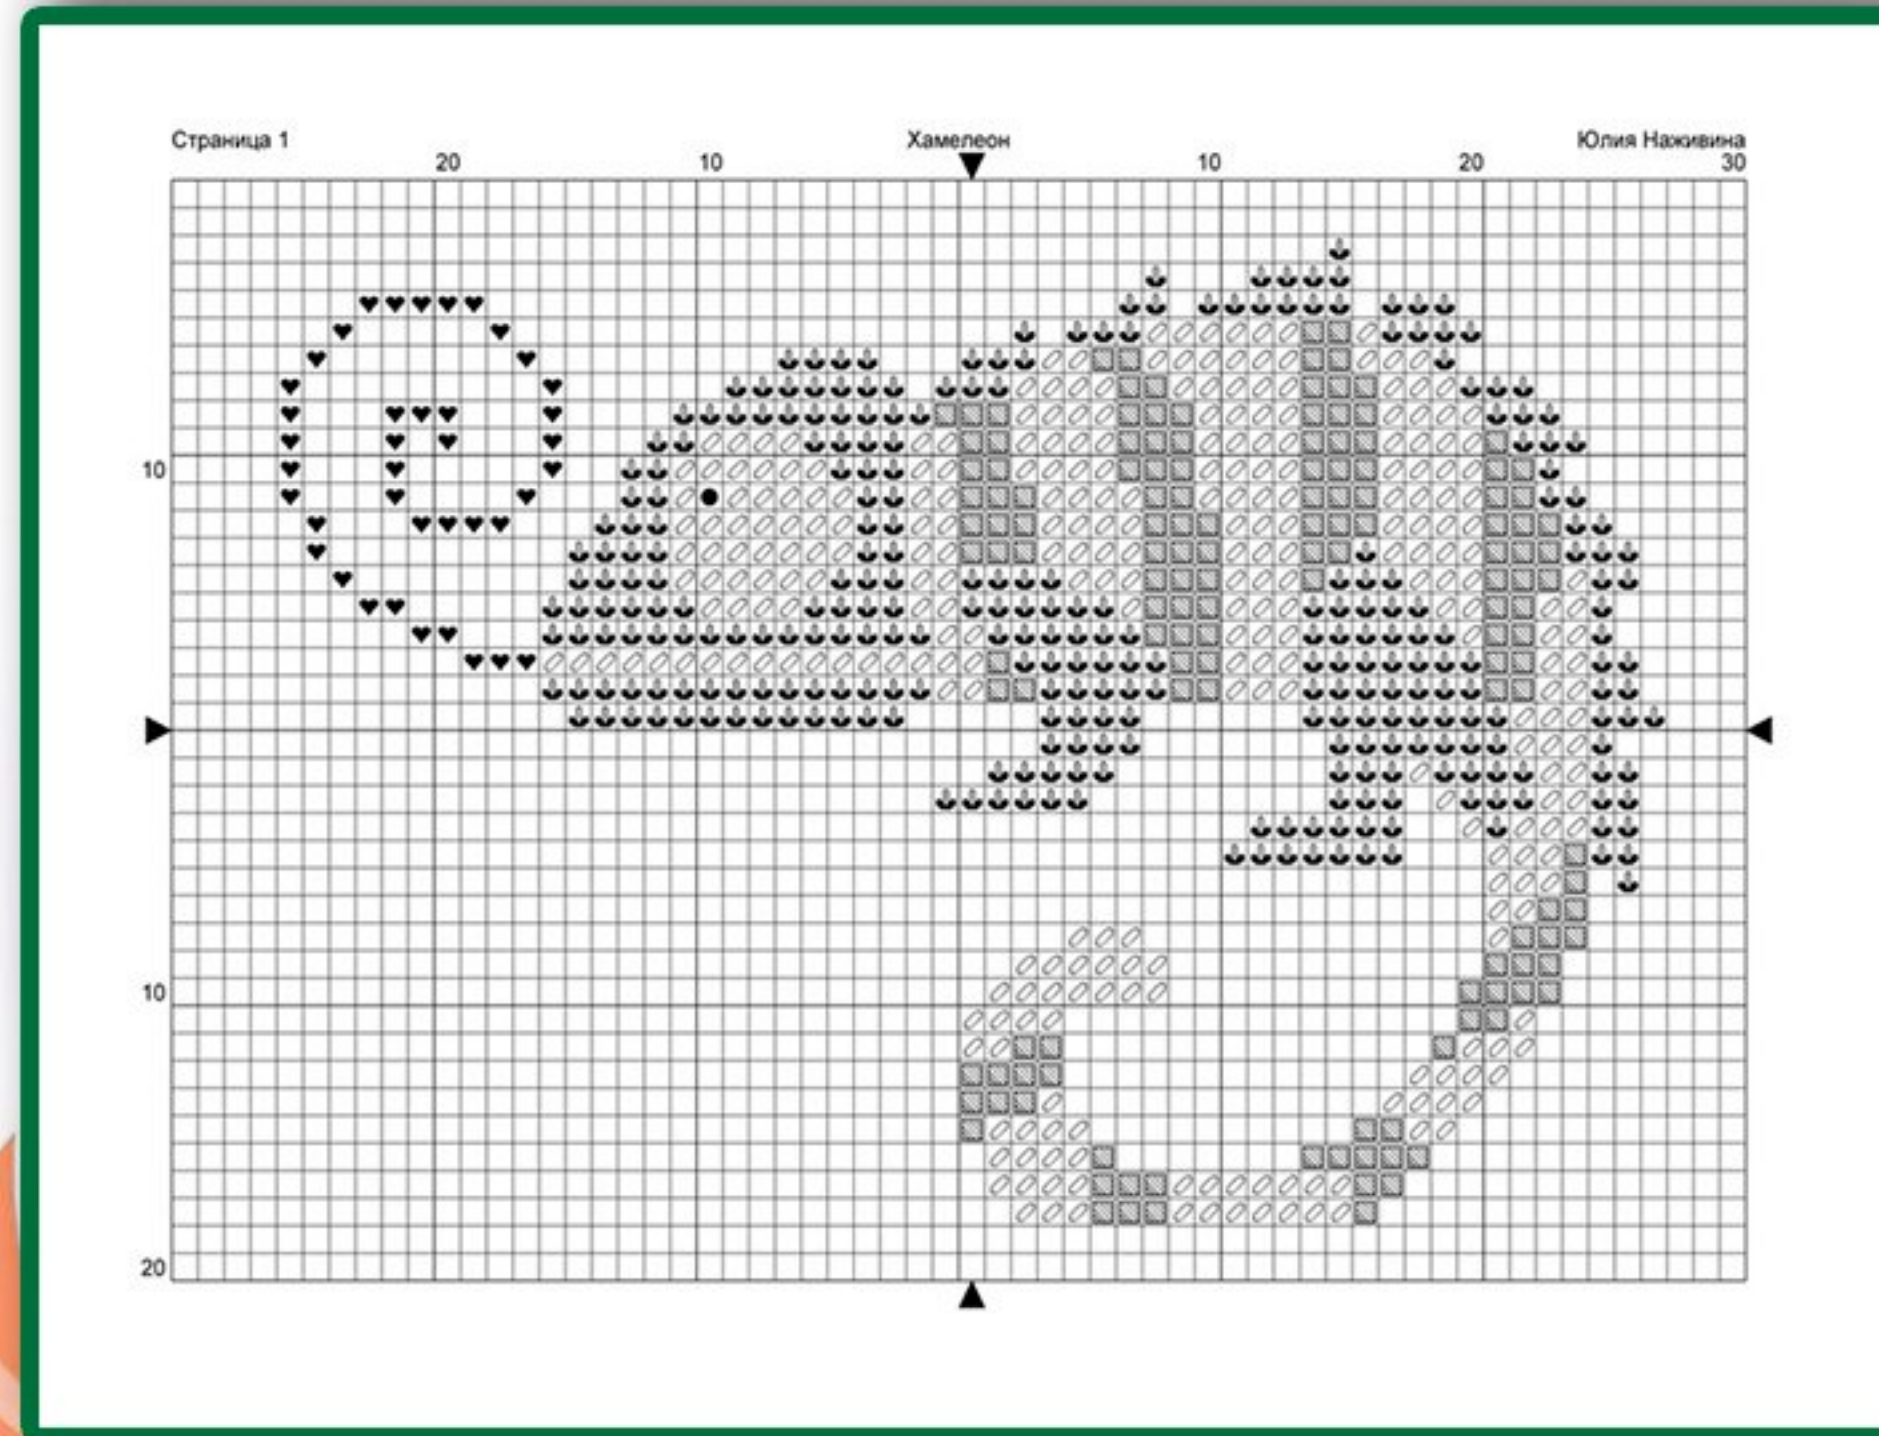

Схема «Хамелеон»

Проект #детскийсад_КаФЕТр

Размер в крестиках: 53 x 36
Используемое мулине: DMC

Полный крест

Символ	№ цвета	Колич. нитей
♥	760	2
↓	907	2
○	911	2
●	310	2
▨	913	2

Схема бесплатная. Распространение разрешается и приветствуется.