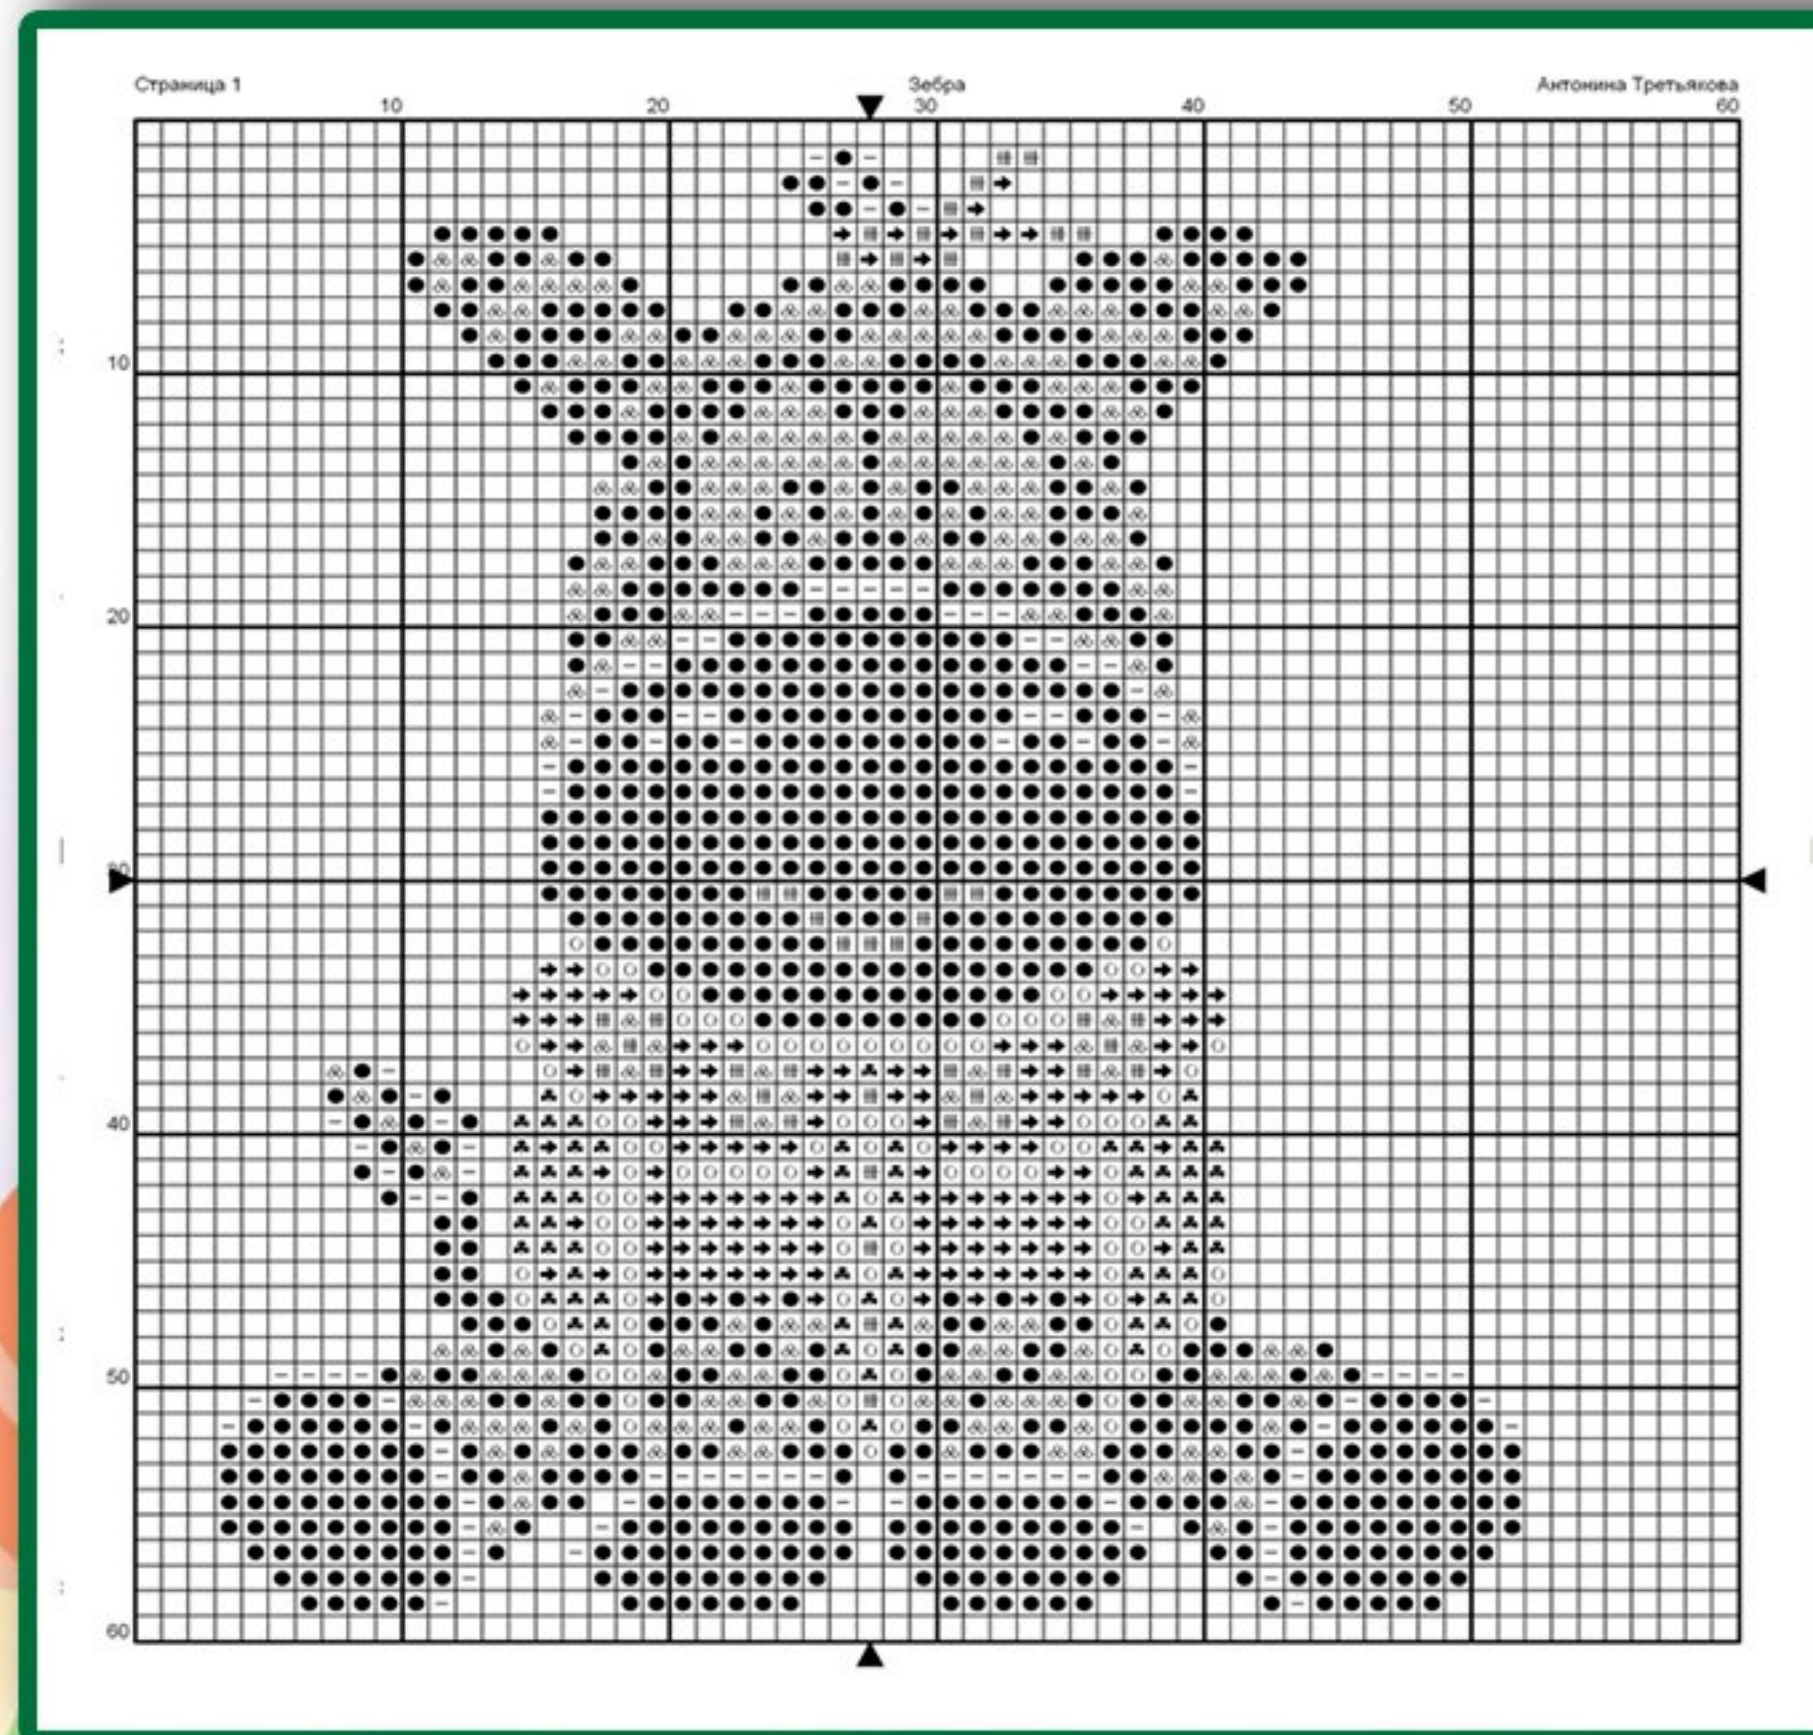

Схема «Зебра»

Проект #детскийсад_КаФЕТр

Размер в крестиках: 49 x 58
Используемое мушкет: DMC

Полный крест

Символ	№ цвета	Колич. нитей
●	310	2
—	415	2
➔	445	2
○	912	2
♣	954	2
≡	3705	2
⊗	B5200	2

Схема бесплатная. Распространение разрешается и приветствуется.

Группа «КаФЕТр»: vk.com/kafetr

Дизайнер:

Антонина

Третьякова

vk.com/id3265103