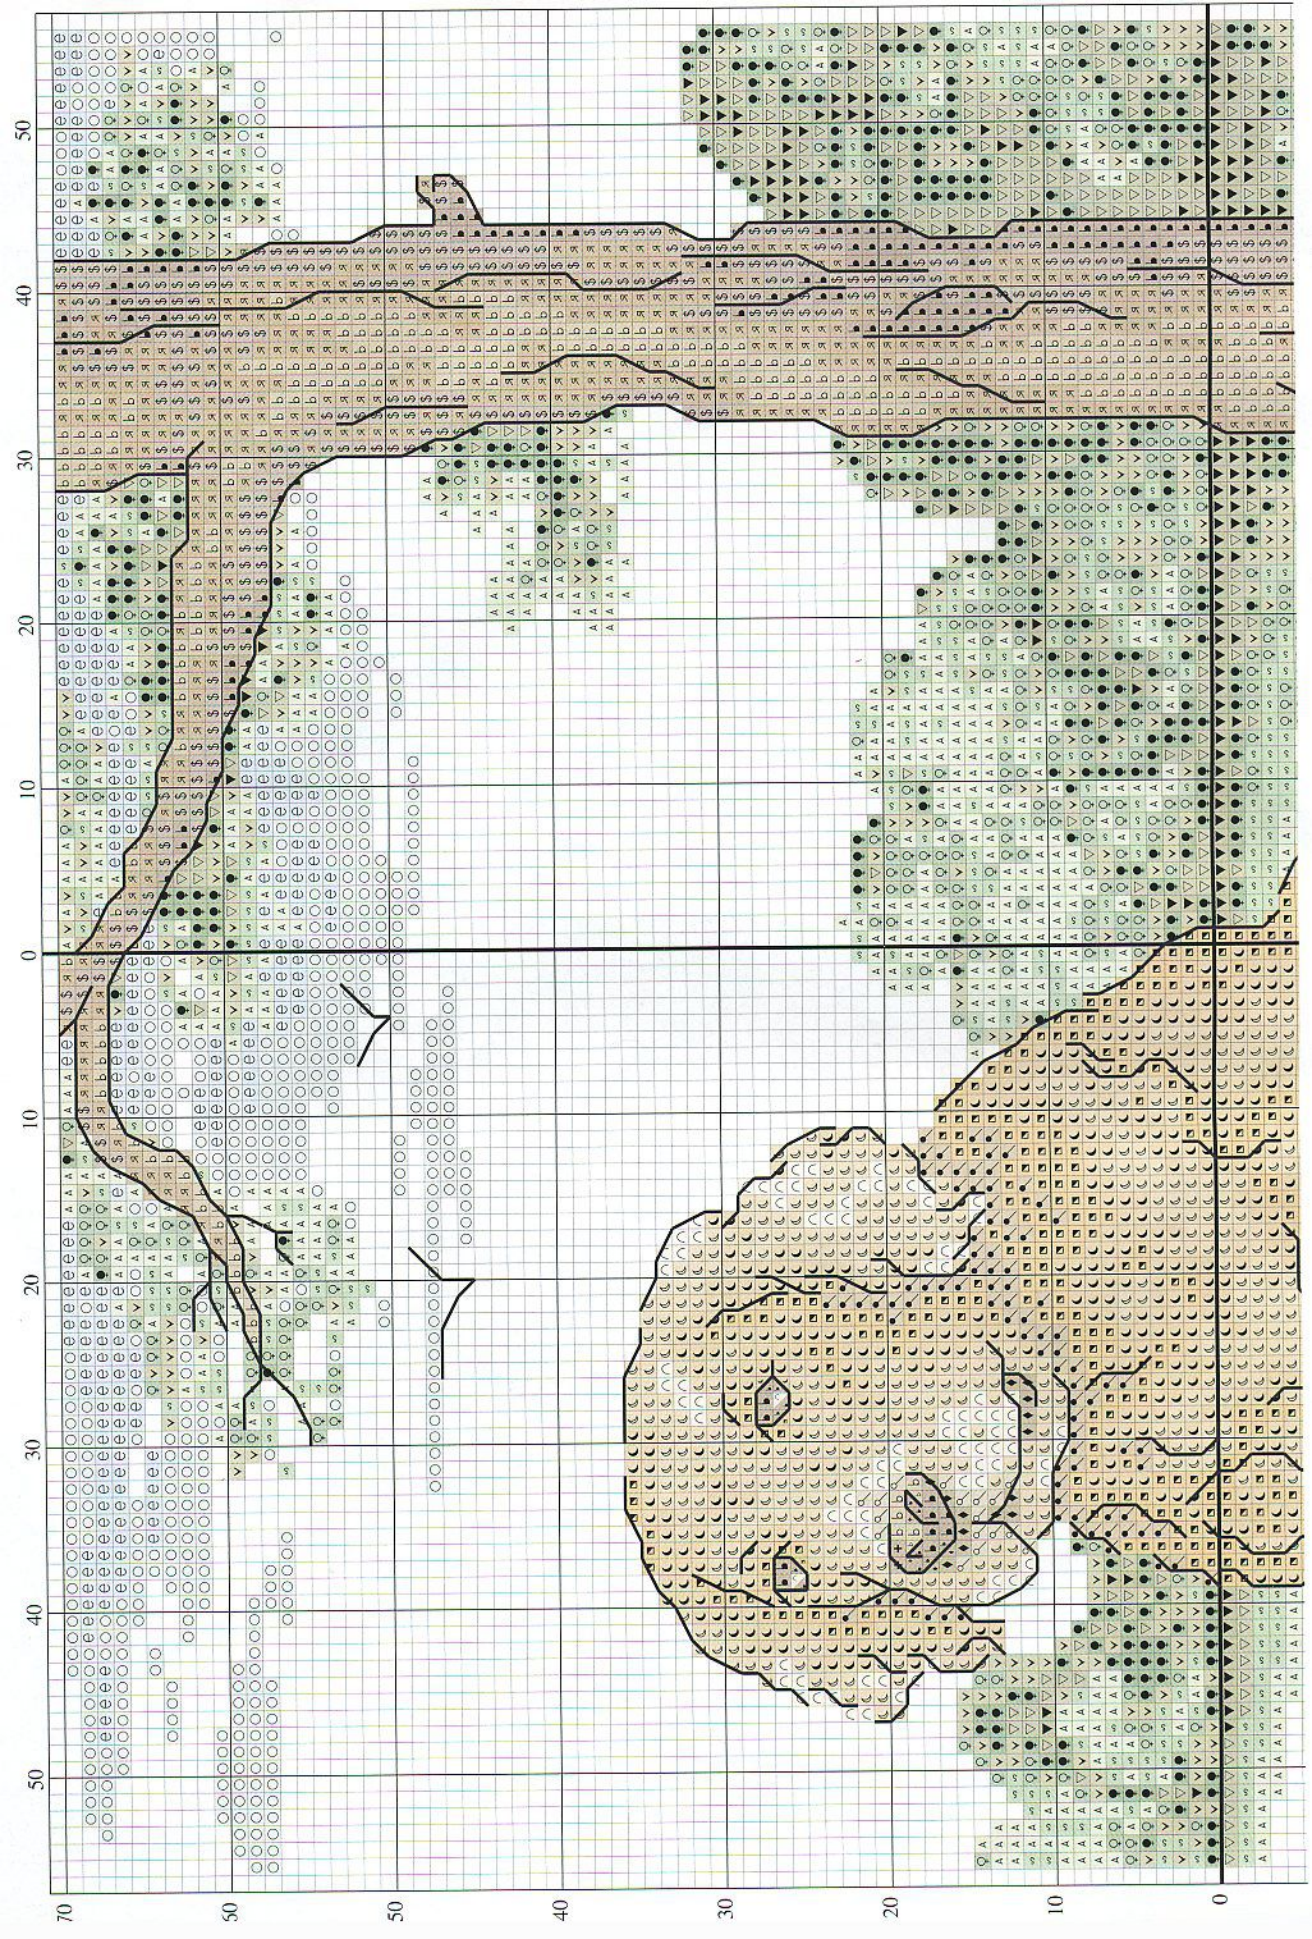

10

20

30

40

50

60

70

DMC ANCHOR MADEIRA GAMMA

Стежки крестом нитью в 2 сложения

∞ ∞	164	203	1210	502
♣ ♣	320	215	1311	717
♀ ♀	368	215	1310	716
A A	369	1043	1309	715
▣ ▣	437	362	2012	804
🔍 🔍	612	832	2108	917
🔍 🔍	613	831	2109	01
♦ ♦	642	899	1906	59
∩ ∩	712	926	2101	40
☾ ☾	738	942	2013	803
☾ ☾	739	885	2014	802
+ +	841	378	1911	57
♥ ♥	963	24	0503	875
я я	3032	832	2002	59
▼ ▼	3362	681	2603	616
▽ ▽	3363	262	1602	36
∨ ∨	3364	260	1603	91
♥ ♥	3733	76	0605	65
○ ○	3756	1037	2504	752
♣ ♣	3781	1050	2003	919
♣ ♣	3782	899	1906	3041
\$ \$	3790	393	1905	58
e e	3841	120	0907	755

Шов «назад иголку» в 1 нить

—	3781	1050	2003	919
---	------	------	------	-----