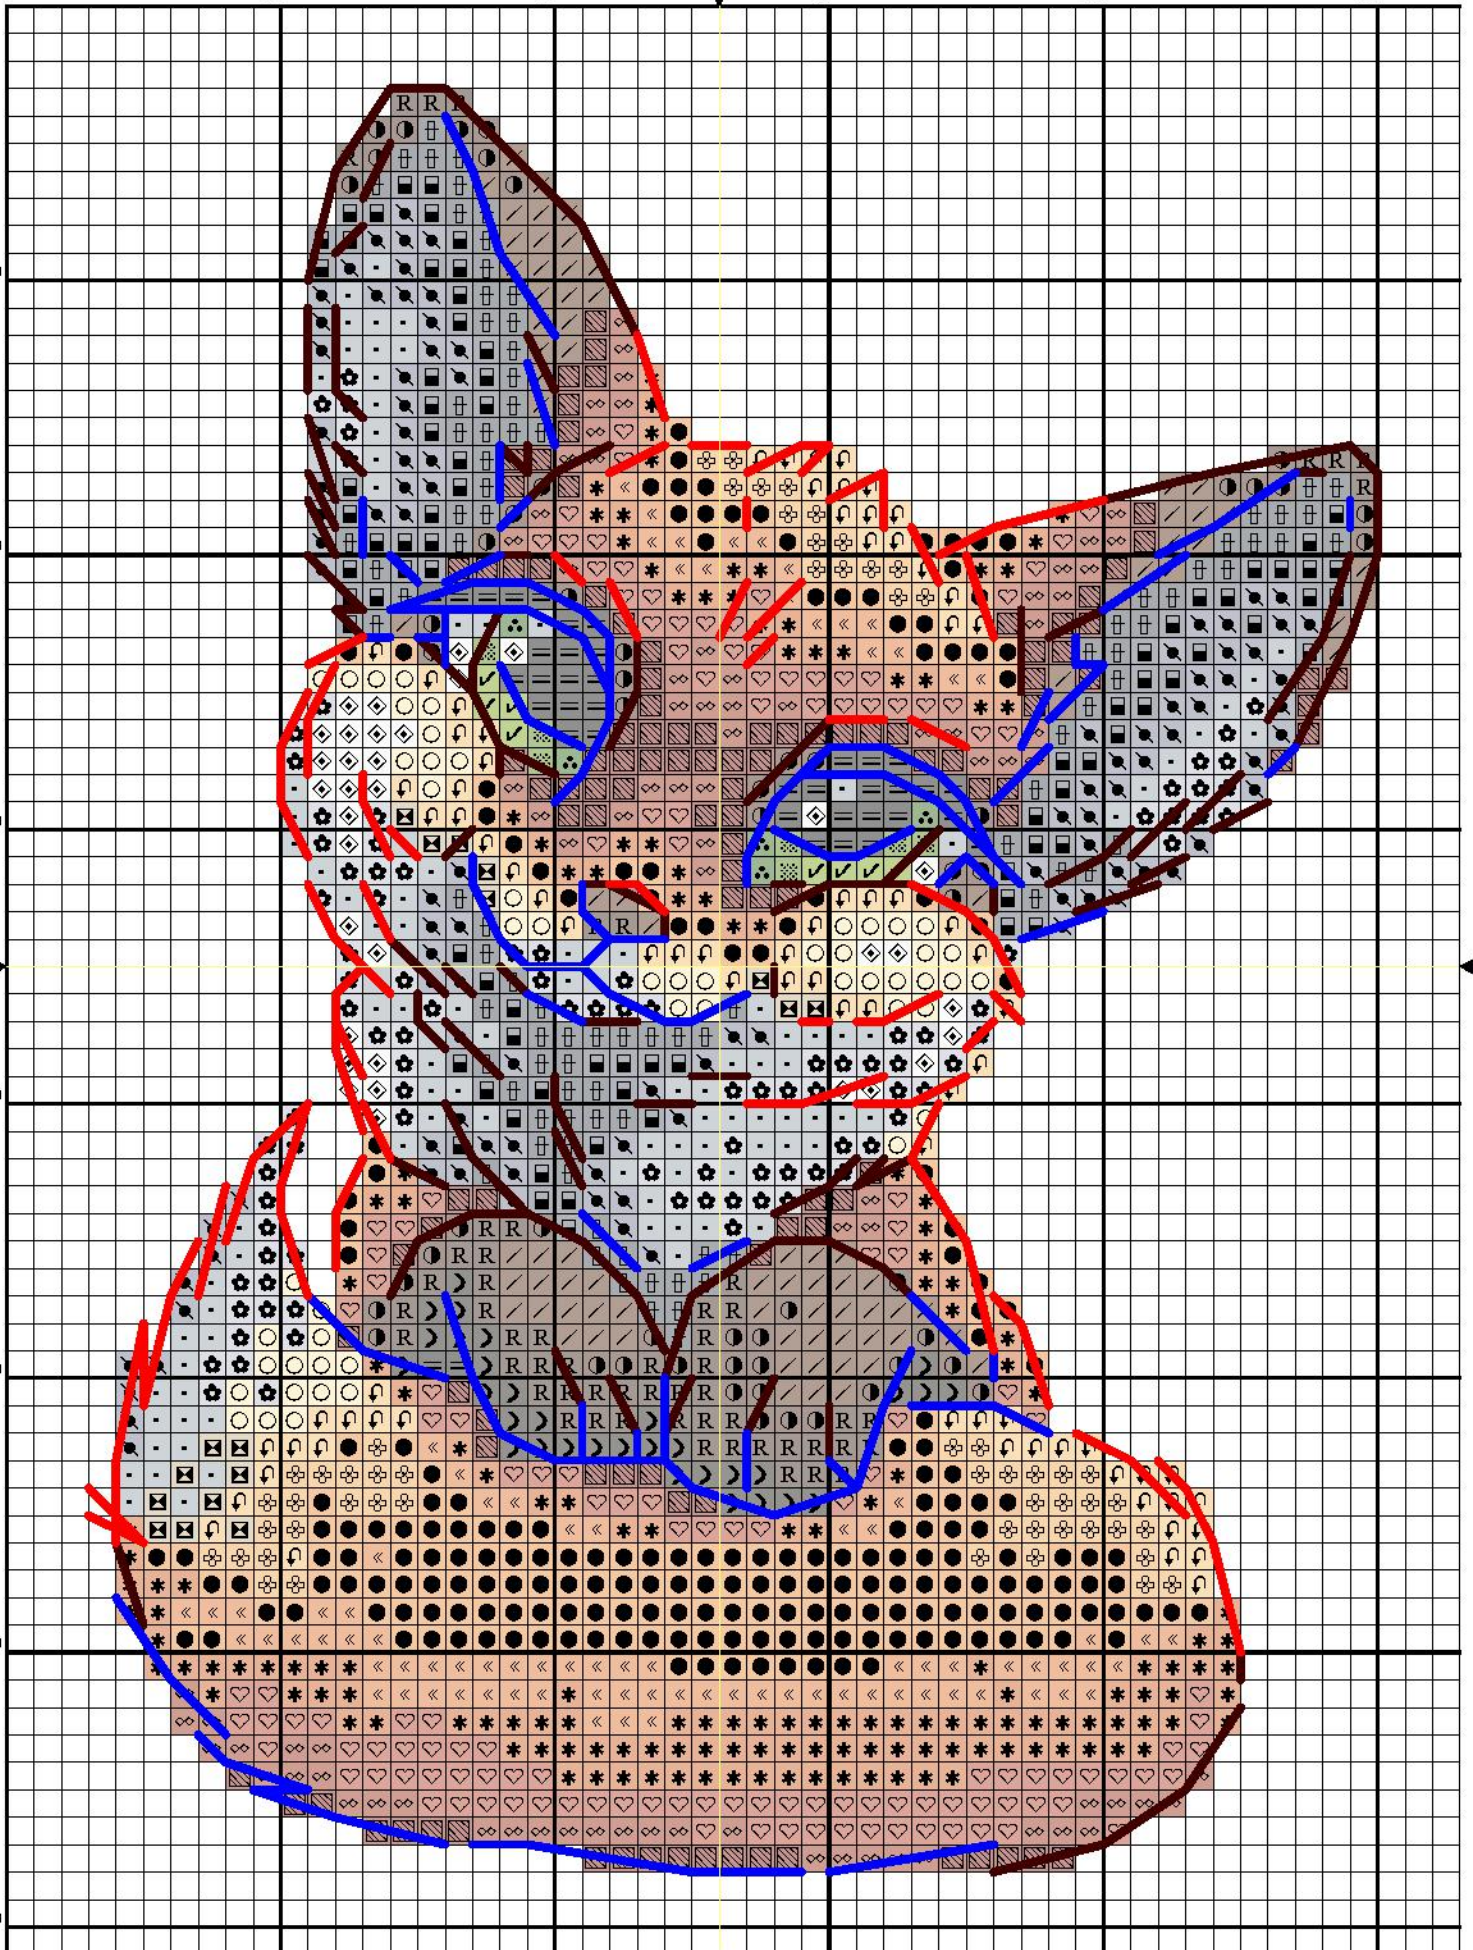

10

20

30

40

50

10

20

30

40

50

60

70

Палитра для дизайна Лисичка (серия "Зверики") DMC.

Полный крест (Full Stitch)

<u>Символ</u>	<u>Номер</u>	<u>Нити</u>	<u>Символ</u>	<u>Номер</u>	<u>Нити</u>	<u>Символ</u>	<u>Номер</u>	<u>Нити</u>
	310	2		317	2		318	2
	414	2		415	2		433	2
	762	2		801	2		898	2
	905	2		907	2		919	2
	920	2		921	2		3371	2
	3823	2		3853	2		3854	2
	3855	2		907+905	2		3853+3854	2
	415+3855	2		3854+3855	2		BLANC	2

Бэкстич (Back Stitch) или шов назад иголку.

	310	1
	310	2
	433	1