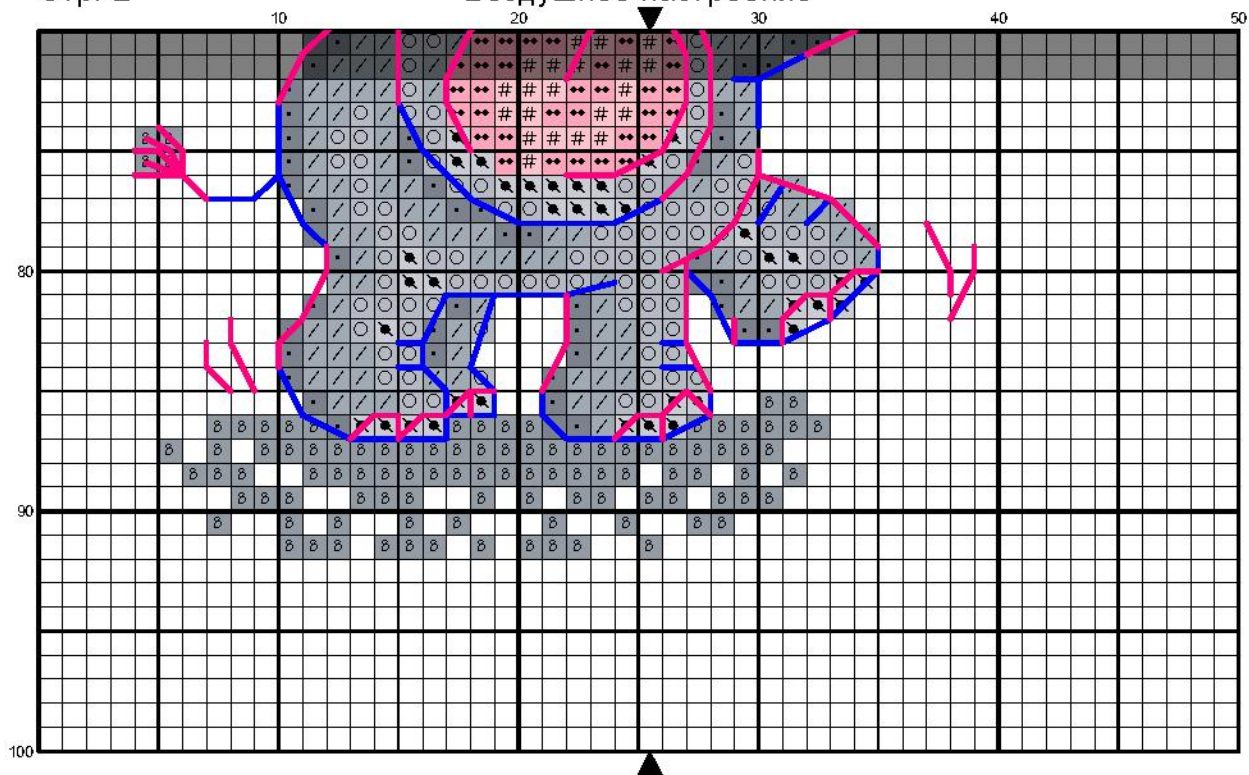

Воздушное настроение

Ключ для дизайна "Воздушное настроение"

Канва: 28-32 каунт

Стежки: 49 x 92

Палитра: DMC

Крест

<u>Символ</u>	<u>Номер</u>	<u>Название</u>	<u>Нити</u>	<u>Символ</u>	<u>Номер</u>	<u>Название</u>	<u>Нити</u>
▼	155	Mauve violet	2	*	310	Black	2
/	318	Granite grey	2	⊗	333	Deep violet	2
•	414	Lead grey	2	○	415	Chrome grey	2
▲	666	Bright red	2	⊕	718	Magenta	2
+	726	Mimosa yellow	2	-	727	Primrose yellow	2
◐	762	Pearl grey	2	◑	958	Seagreen	2
◒	959	Medium seagreen	2	#	963	Pale dusty rose	2
⊗	964	Light sea green	2	<	996	Electric blue	2
>	3607	Pink plum	2	=	3608	Medium pink plum	2
4	3705	Pale red	2	••	3716	Candyfloss pink	2
△	3843	Swimming pool blue	2	◐	3845	Turquoise	2
∇	3846	Light turquoise	2	5	155+333		2
★	3843+996		2	✱	3608+3607		2

Полукрест

<u>Символ</u>	<u>Номер</u>	<u>Название</u>	<u>Нити</u>	<u>Символ</u>	<u>Номер</u>	<u>Название</u>	<u>Нити</u>
N	155	Mauve violet	2	8	318	Granite grey	1
L	727	Primrose yellow	2	⊗	964	Light sea green	2
●	996	Electric blue	2	M	3608	Medium pink plum	2
4	3705	Pale red	2	⊕	3716	Candyfloss pink	2
◐	3846	Light turquoise	2				

Бэкстич

<u>Символ</u>	<u>Палитра / Номер</u>	<u>Название</u>	<u>Нити</u>
—	DMC 310	Black	2