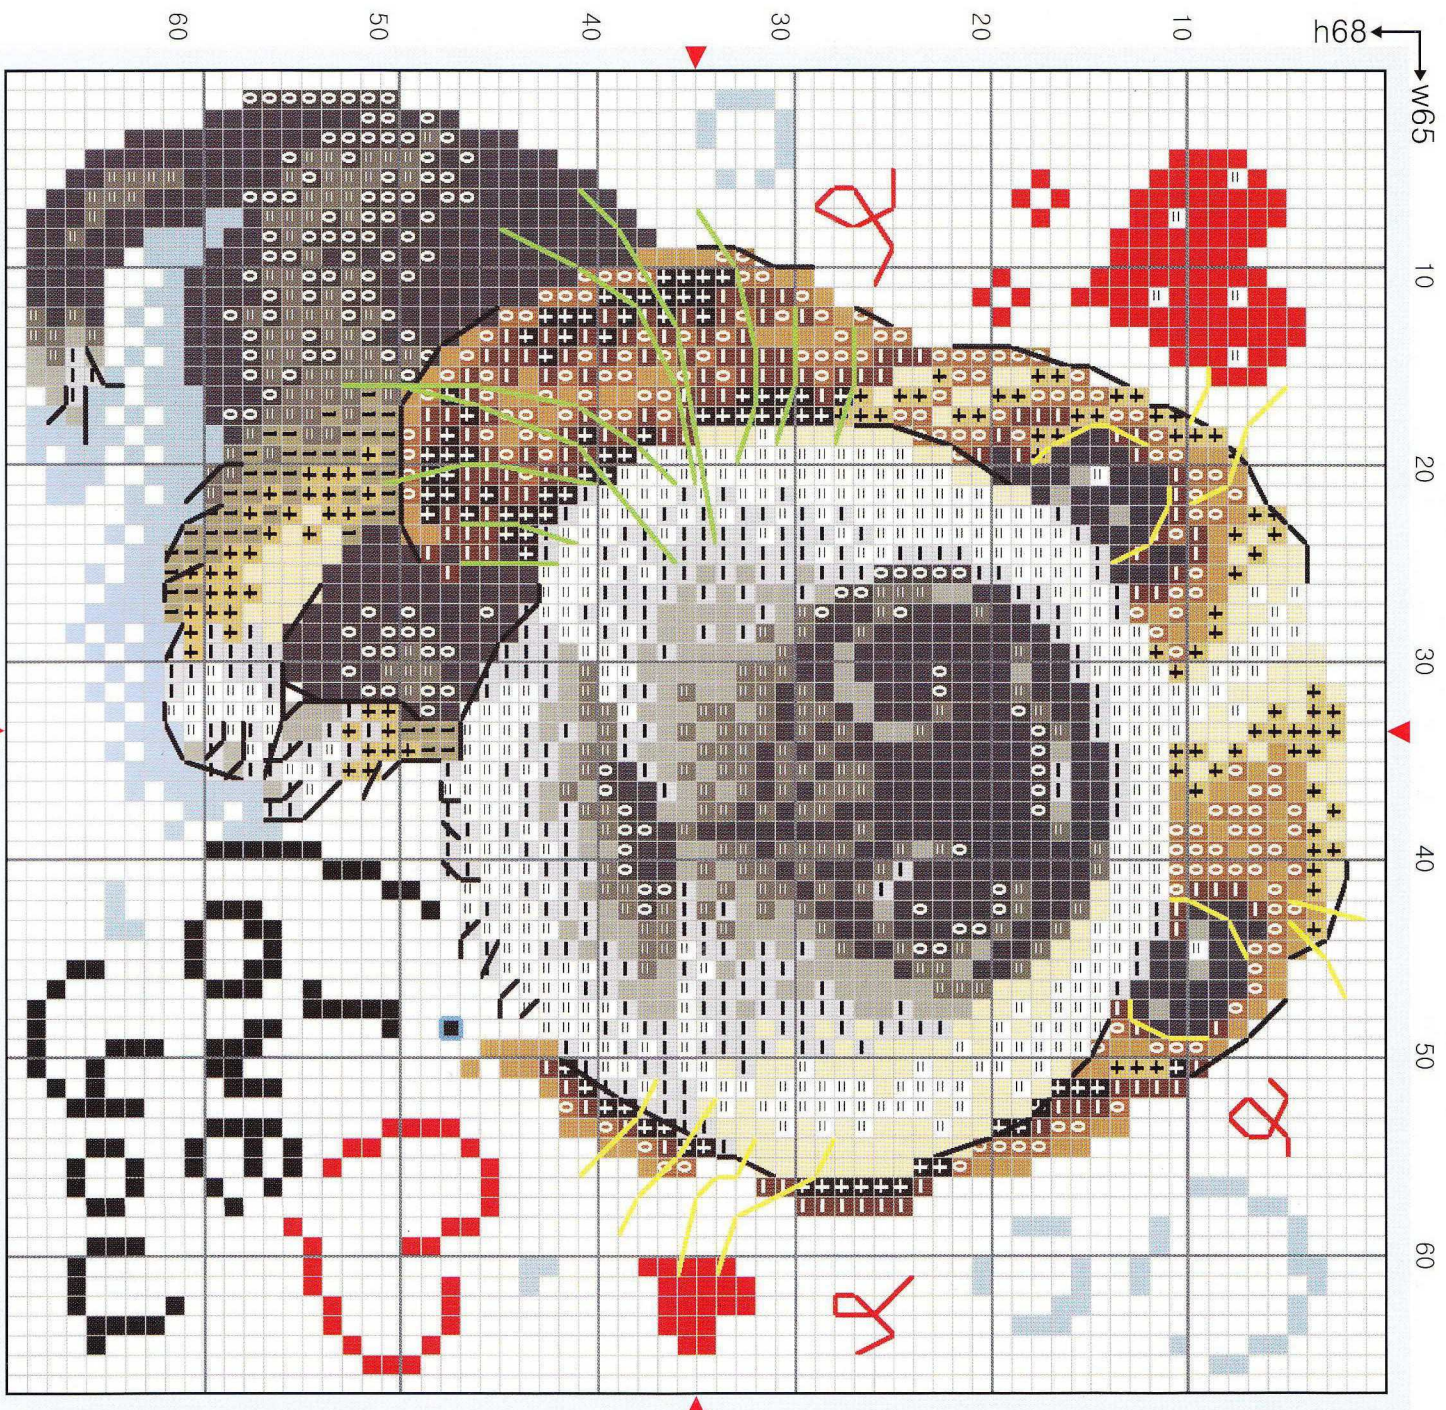

h68
w65

	DOME	DMC	COLOR
1.	Black	310	Black
2.	700	3371	Black brown
3.	707	433	Brown-med
4.	710	436	Tan
5.	551	781	Topaz-vy dk
6.	711	437	Tan-lt
7.	713	739	Tan-ultra vy lt
8.	804	3032	Mocha brown-med
9.	411	646	Beaver grey-dk
10.	413	648	Beaver grey-lt
11.	463	844	Beaver grey-ultra dk
12.	308	3325	Baby blue-lt
13.	408	762	Pearl grey-vy lt
14.	White	BLANC	White
15.	130	666	Xmas red-bright
1.	Black	310	Black
13.	408	762	Pearl grey-vy lt
14.	WHITE	BLANC	White
15.	Black	310	Black
	130	666	Xmas red-bright

비밀

한글 집자수도인

블범복제 신고전화 : 080-047-8000

* 도안의 무단복제는 법률에 의해 금지되어 있습니다.

* 본 도안의 색상과 표지사진은 다소 차이가 있을 수 있습니다.

1	2	3	4	5	6	7	8	9	10	11	12	13	14	15	
박음질(1) 1회 박음질(2) 2회 1.															
15.															

▶ 달마시안 ▶

	DOME	DMC	COLOR
1.	Black	310	Black
2.	510	900	Burnt orange-dk
3.	532	729	Old gold-med
4.	716	712	Cream
5.	411	646	Beaver grey-dk
6.	535	677	Old gold-vy lt
7.	426	3023	Brown grey-lt
8.	463	844	Beaver grey-ultra dk
9.	337	747	Sky blue-vy lt
10.	358	3846	Bright turquoise-lt
11.	408	762	Pearl grey-vy lt
12.	White	BLANC	White
13.	162	3716	Dusty rose-vy lt
1.	Black	310	Black
1.	Black	310	Black