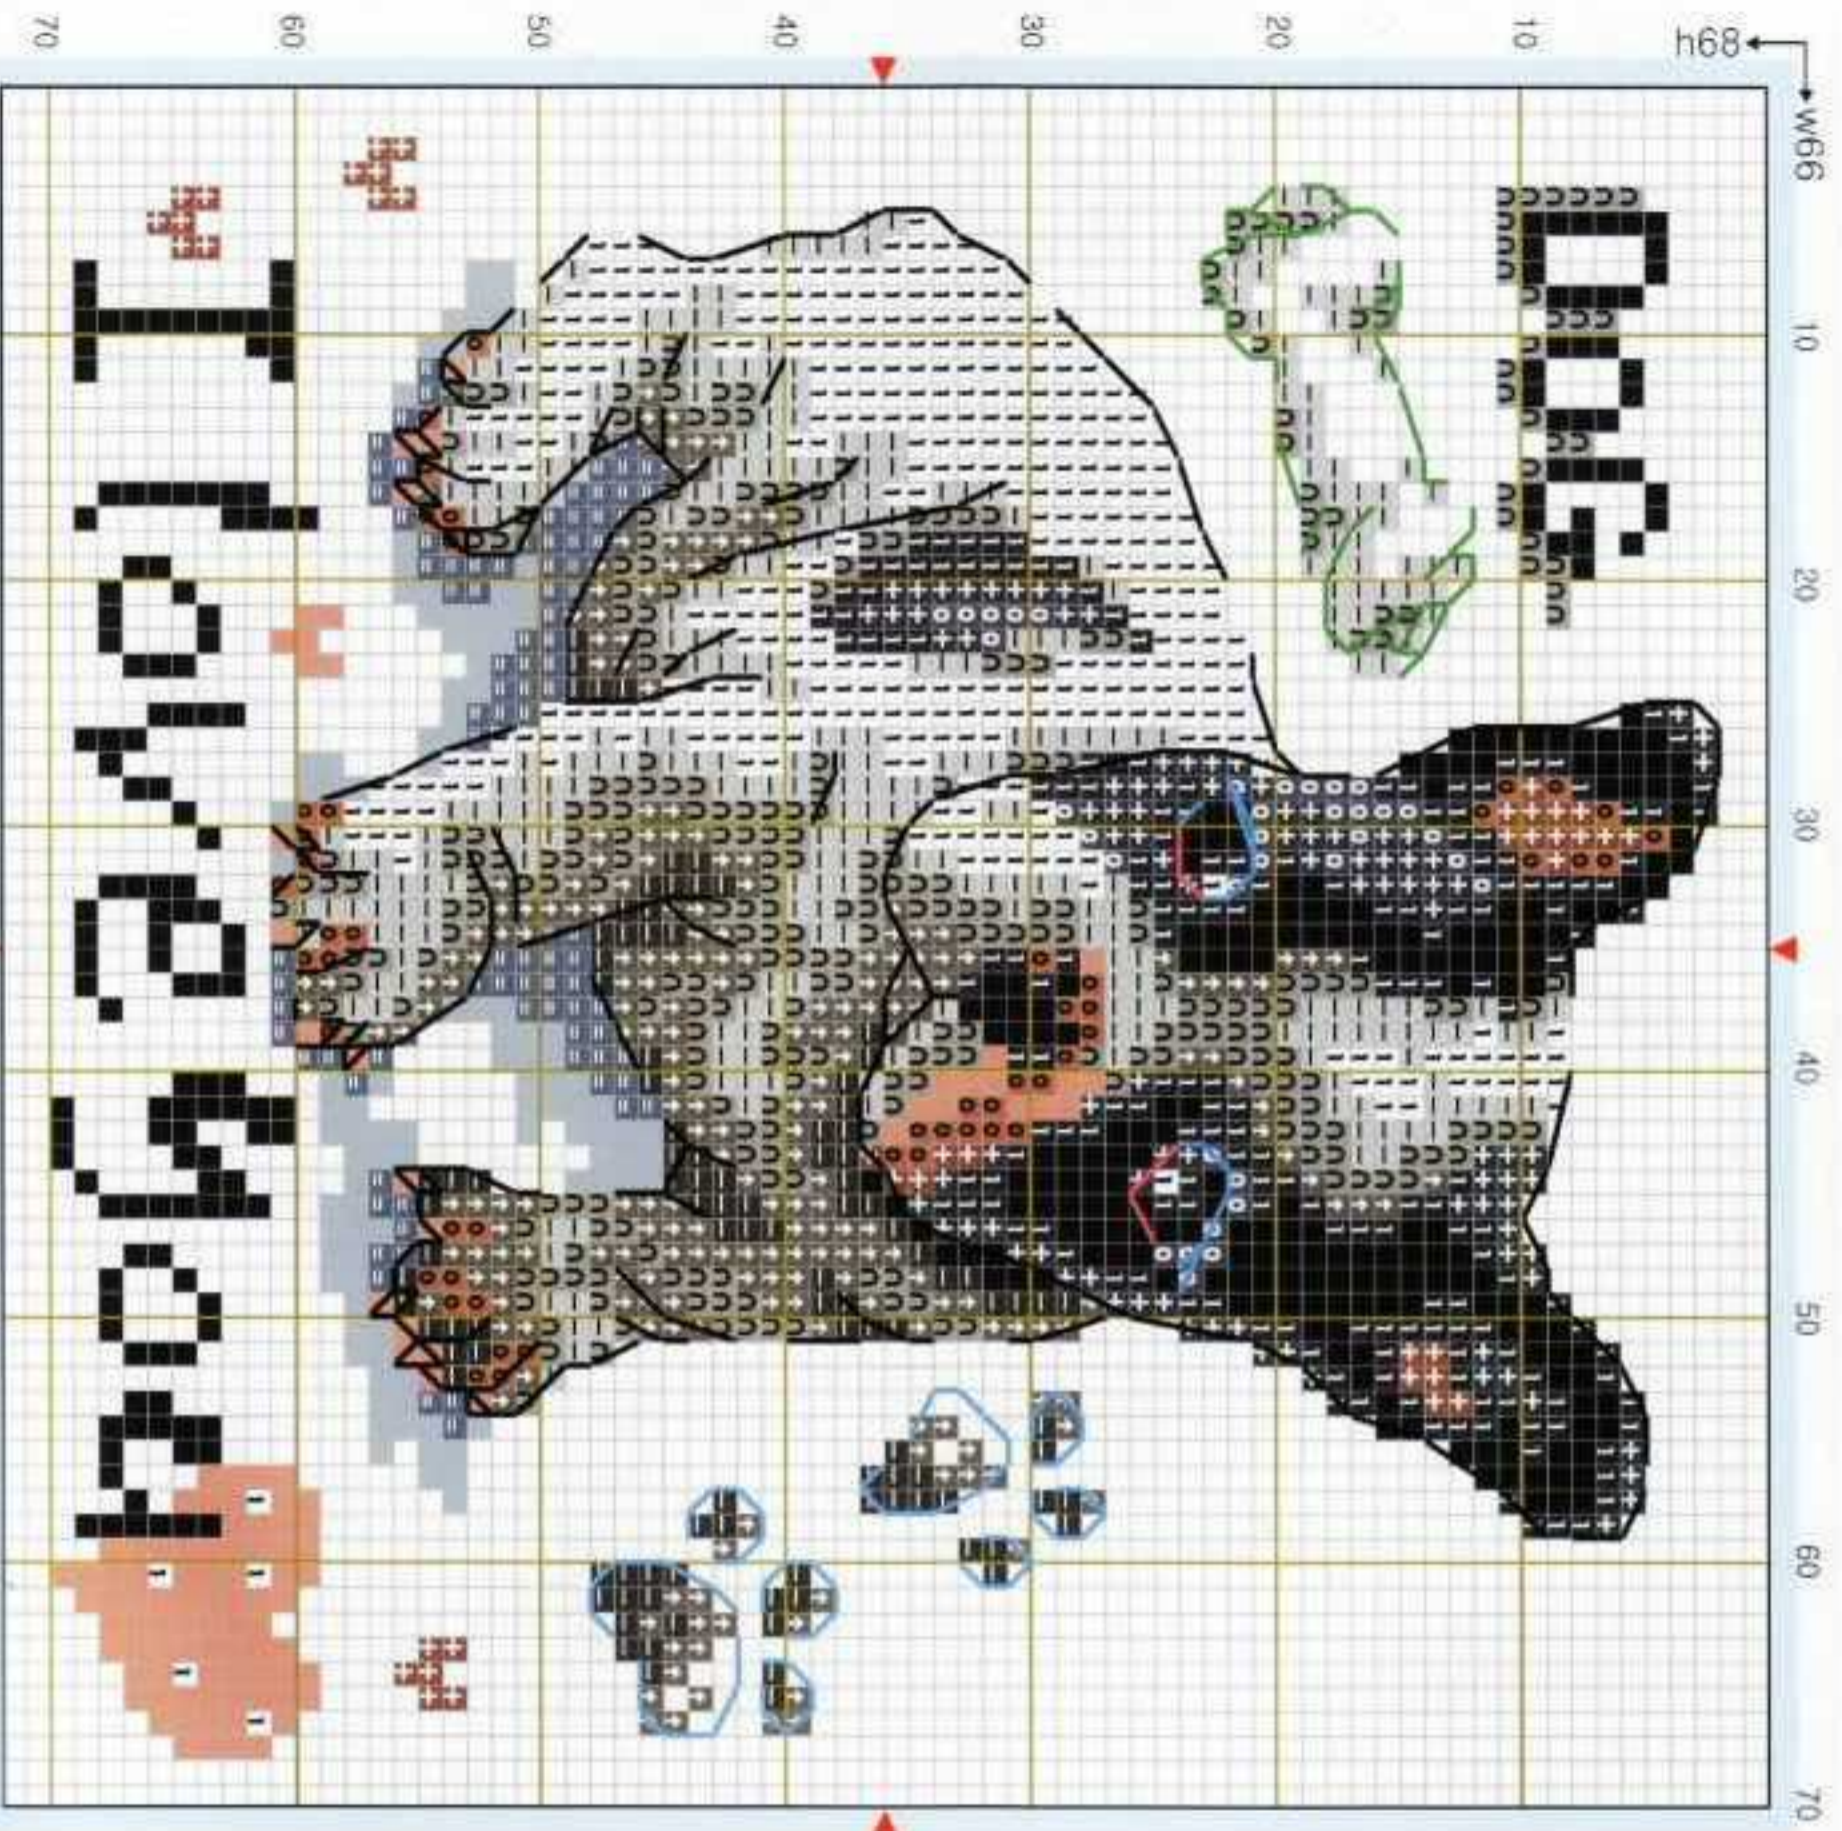

h68
w65

	DOME	DMC	COLOR
1.	Black	310	Black
2.	700	3371	Black brown
3.	707	433	Brown-med
4.	710	436	Tan
5.	551	781	Topaz-vy dk
6.	711	437	Tan-lt
7.	713	739	Tan-ultra vy lt
8.	804	3032	Mocha brown-med
9.	411	646	Beaver grey-dk
10.	413	648	Beaver grey-lt
11.	463	844	Beaver grey-ultra dk
12.	308	3325	Baby blue-lt
13.	408	762	Pearl grey-vy lt
14.	White	BLANC	White
15.	130	666	Xmas red-bright
1.	Black	310	Black
13.	408	762	Pearl grey-vy lt
14.	WHITE	BLANC	White
15.	Black	310	Black
	130	666	Xmas red-bright

비밀

한글 집자수도인

블범복제 신고전화 : 080-047-8000

* 도안의 무단복제는 법률에 의해 금지되어 있습니다.

* 본 도안의 색상과 표지사진은 다소 차이가 있을 수 있습니다.

1	2	3	4	5	6	7	8	9	10	11	12	13	14	15	
박음질(1) 1회 박음질(2) 2회 1.															
15.															

▶ 달마시안 ▶

	DOME	DMC	COLOR
1.	Black	310	Black
2.	510	900	Burnt orange-dk
3.	532	729	Old gold-med
4.	716	712	Cream
5.	411	646	Beaver grey-dk
6.	535	677	Old gold-vy lt
7.	426	3023	Brown grey-lt
8.	463	844	Beaver grey-ultra dk
9.	337	747	Sky blue-vy lt
10.	358	3846	Bright turquoise-lt
11.	408	762	Pearl grey-vy lt
12.	White	BLANC	White
13.	162	3716	Dusty rose-vy lt
1.	Black	310	Black
1.	Black	310	Black