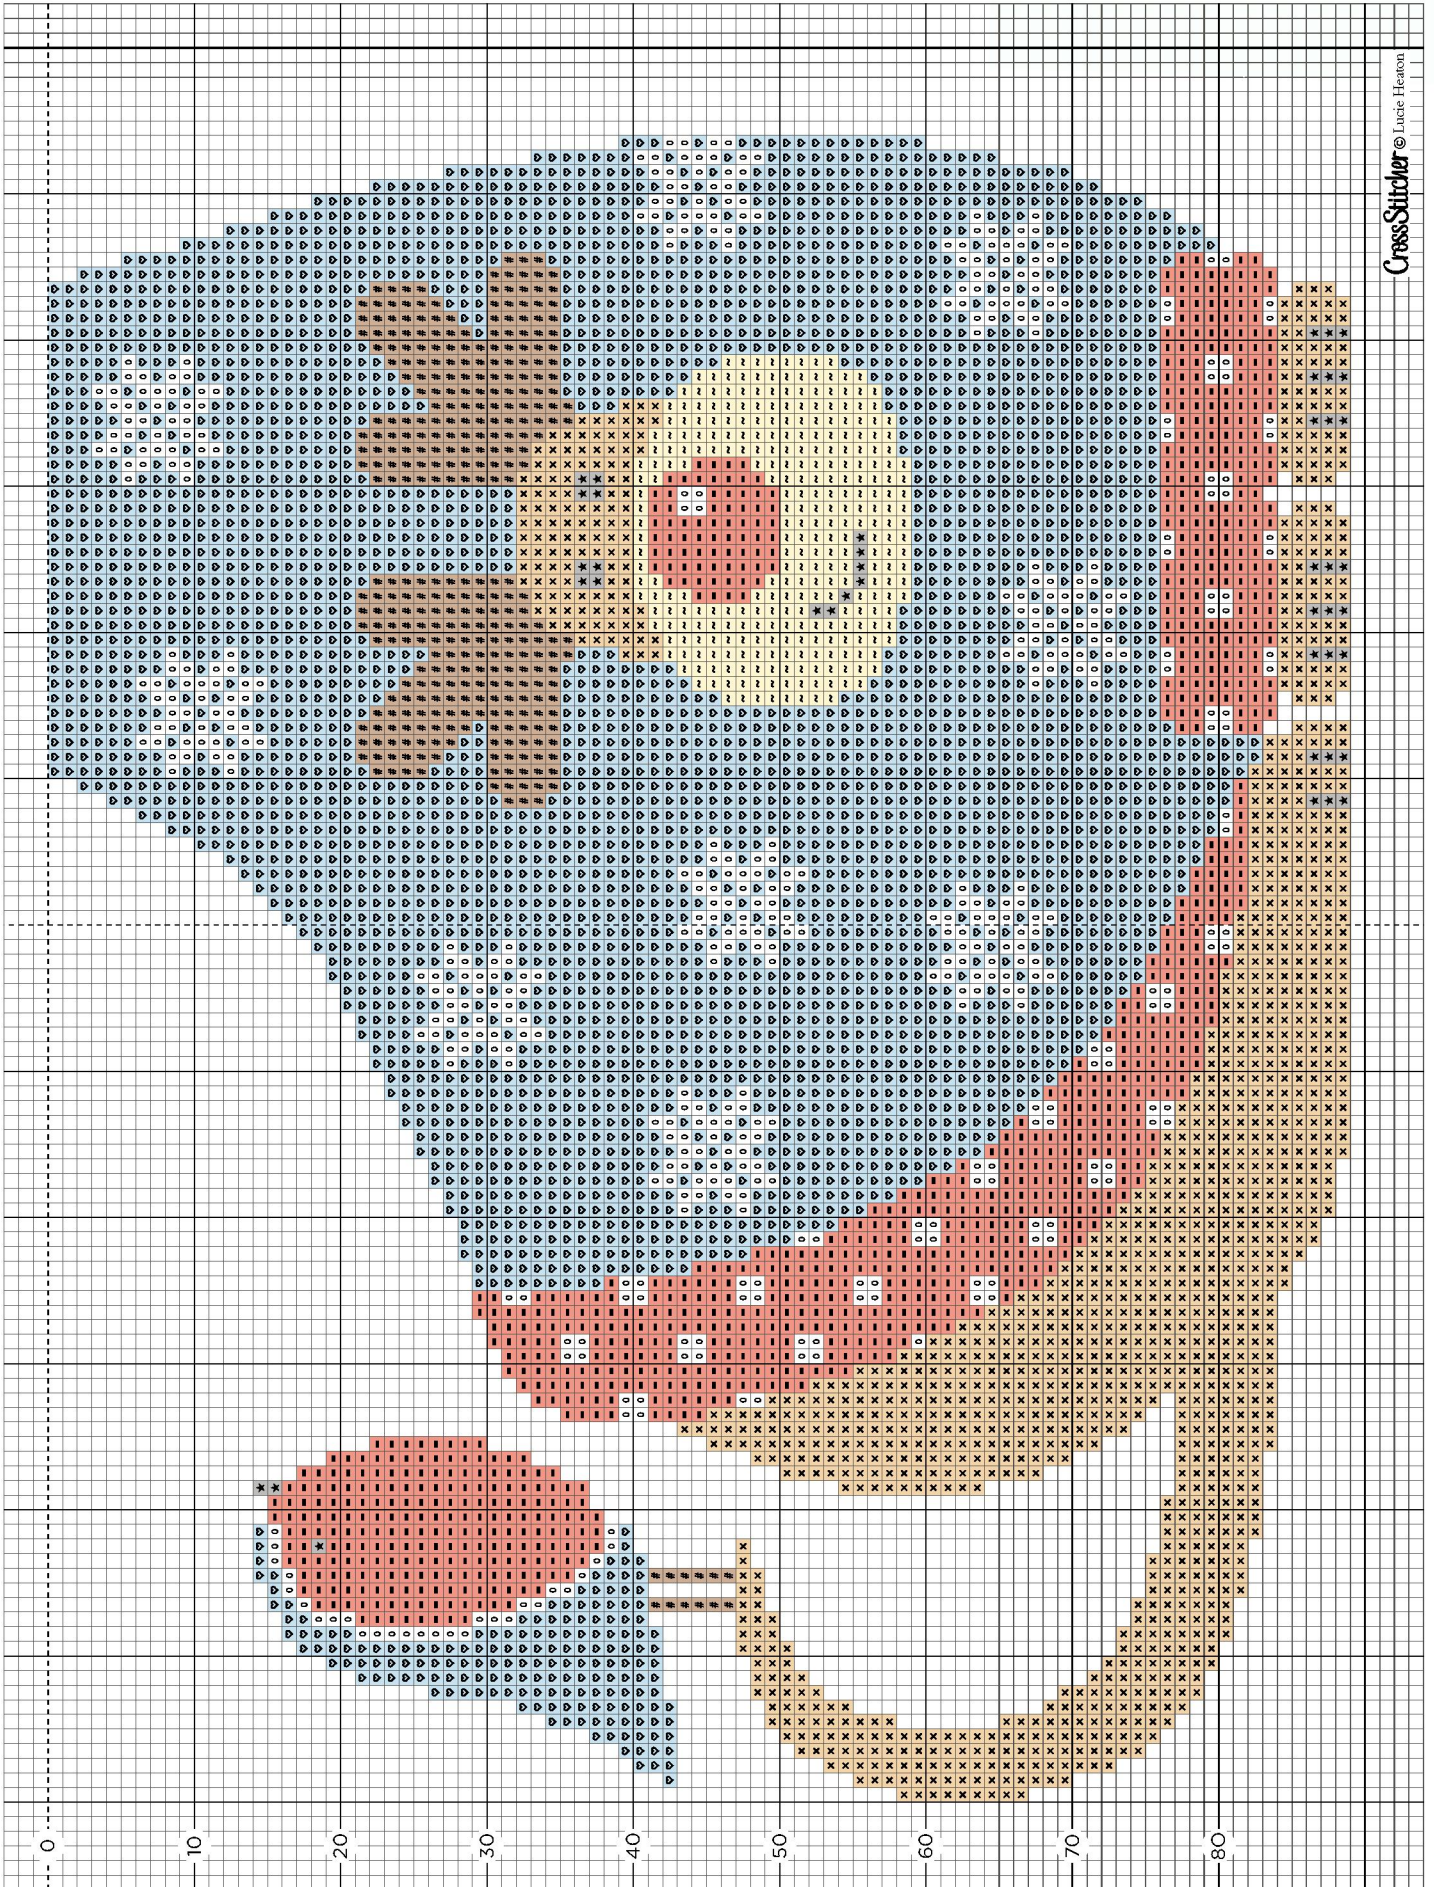

SANTA'S LITTLE HELPERS

DMC Anchor Madeira

Cross stitch in two strands

0	B5200	001	2401
☒	310	403	2400
✕	422	372	2102 (2)
♥	519	1038	1105 (2)
~	677	885	2207
■	817	013	0211
★	3799	236	1713
#	3862	358	1913

CrossStitcher © Lucie Heaton