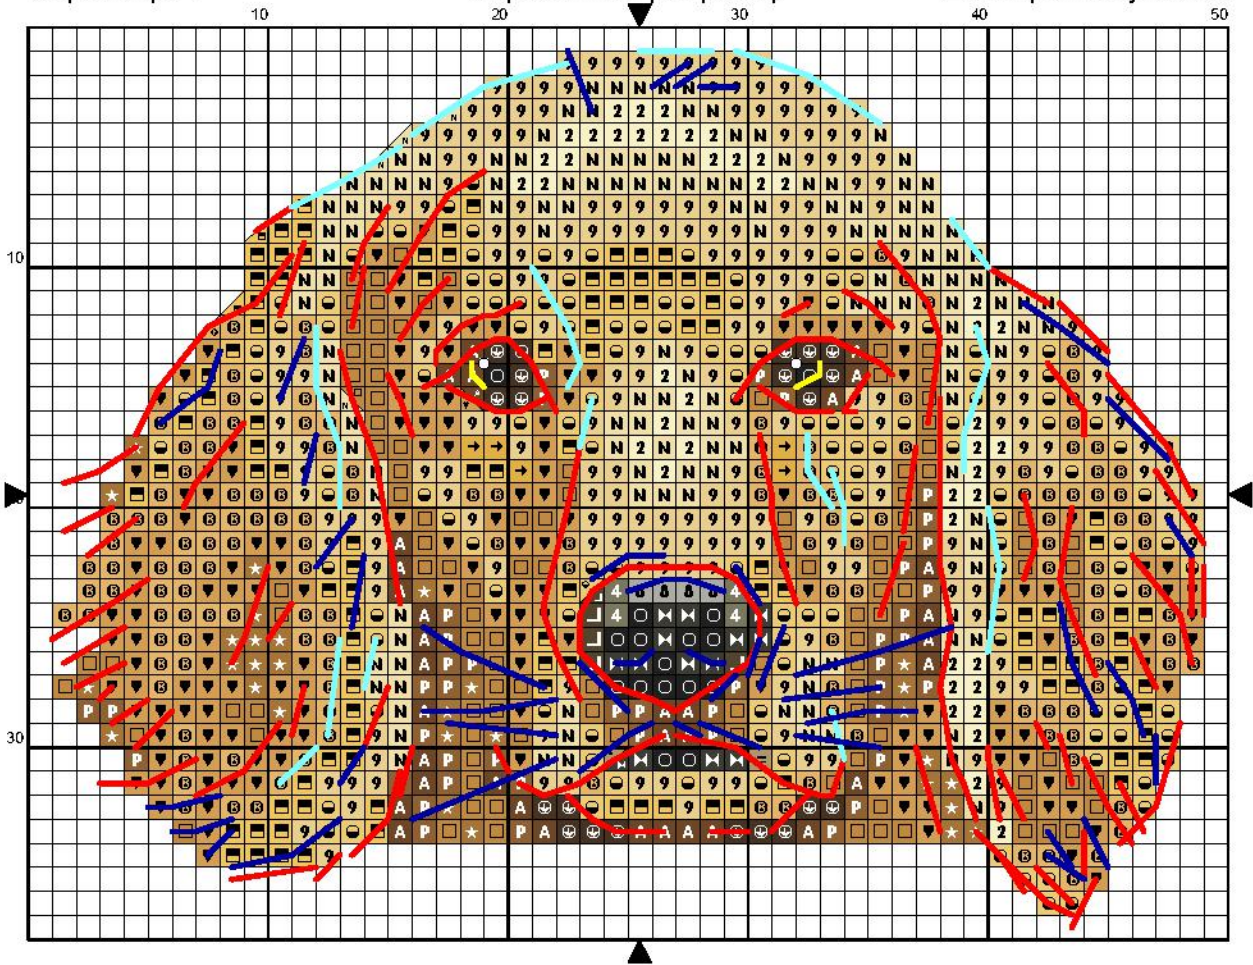

Chavezpina y Hermanos

CHAVEZPINA

Инструкции и ключ для дизайна "Карманный ретривер"

Цвет и каунт ткани выбирается по индивидуальным предпочтениям.

Размер схемы: 48x36 стежков

Палитра мулине DMC, количество чистых цветов – 16.

Крест

| <u>Символ</u> | <u>Номер</u> | <u>Нити</u> | <u>Название</u> | <u>Символ</u> | <u>Номер</u> | <u>Нити</u> | <u>Название</u> |
|---|--------------|-------------|-----------------|---|--------------|-------------|--------------------|
|  | 310 | 2 | Black |  | 420 | 2 | Hazelnut |
|  | 676 | 2 | Savannah gold |  | 677 | 2 | Sand gold |
|  | 729 | 2 | Honey gold |  | 746 | 2 | Vanilla |
|  | 844 | 2 | Pepper black |  | 869 | 2 | Coffee brown |
|  | 3821 | 2 | Straw yellow |  | 3822 | 2 | Light straw yellow |
|  | 370+310 | 2 | |  | 869+310 | 2 | |
|  | 3072+648 | 2 | |  | 729+676 | 2 | |
|  | 647+676 | 2 | |  | 3822+677 | 2 | |
|  | 746+677 | 2 | |  | 420+729 | 2 | |
|  | 648+3011 | 2 | | | | | |

Бэкстич

Палитра / Номер

DMC 310
DMC 420
DMC 3072
DMC B5200

Нити Название

1 Black
1 Hazelnut
1 Pale pearl grey
1 Bright white

Палитра / Номер

DMC B5200

Нити Название

1 Bright white