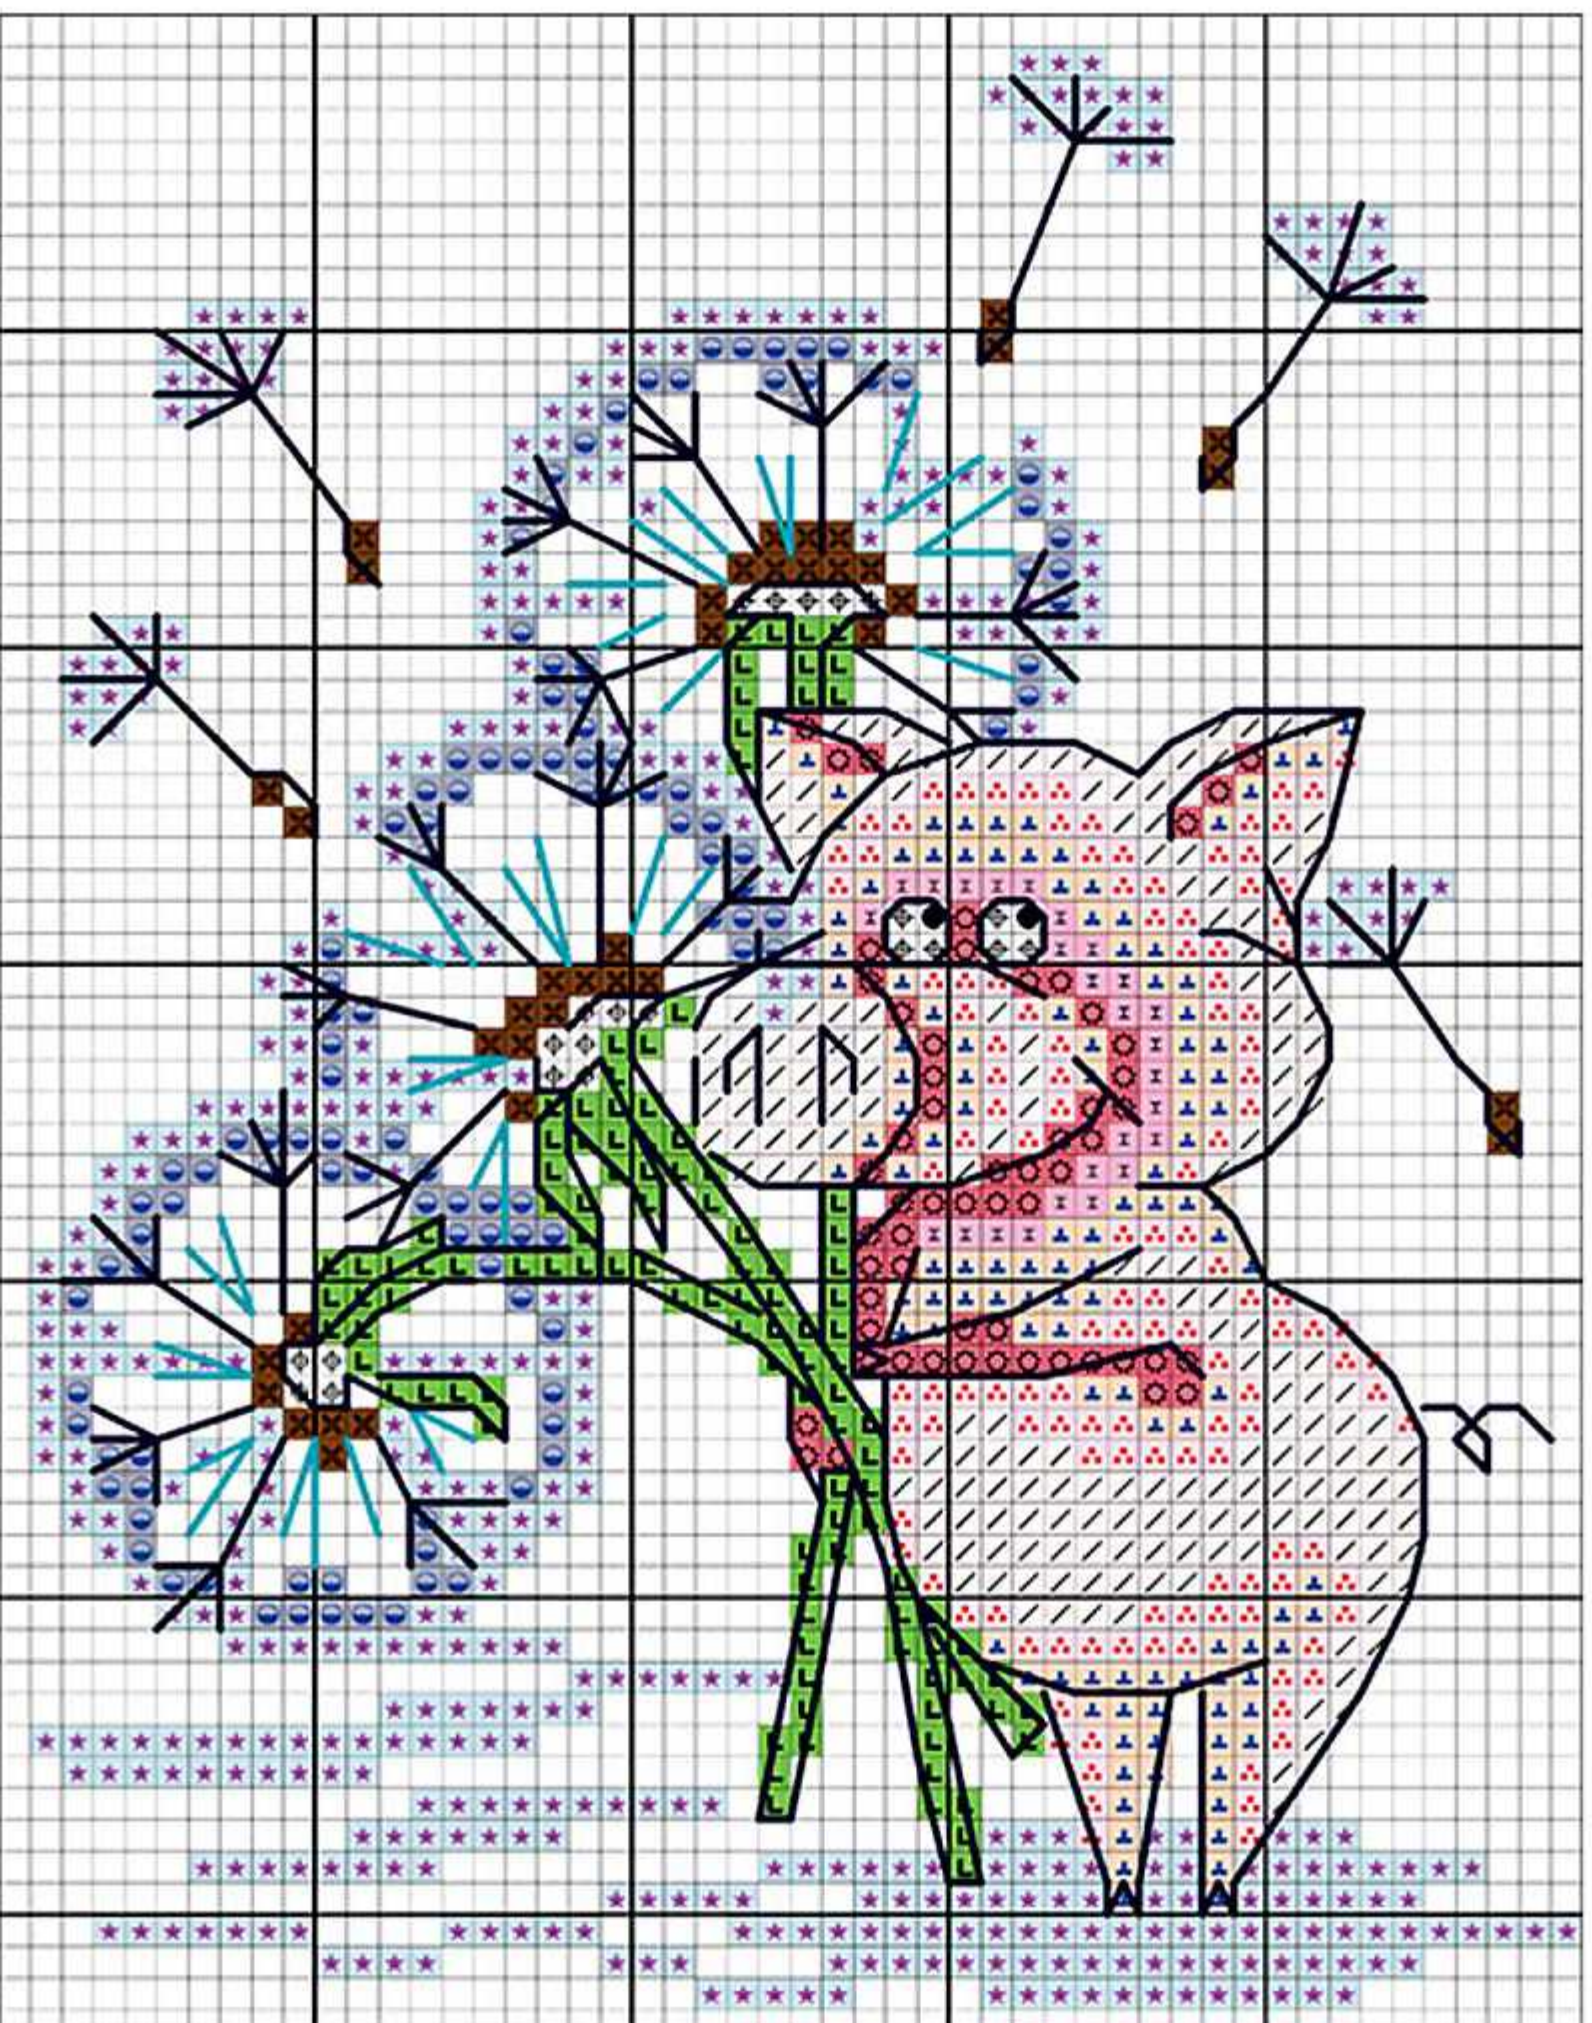

рекомендуемый размер пялец № 5 (130 мм) Гамма арт. WH-010R d5

## ПОЧТОВАЯ КАРТОЧКА

Работа выполняется  
нитками мулине

**Гамма**

полный крест в две нити:

415

765

928

966

3087

3077

3087

шов «французский узелок» в одну нить:

420

шов «назад иголку» в одну нить:

420

3046