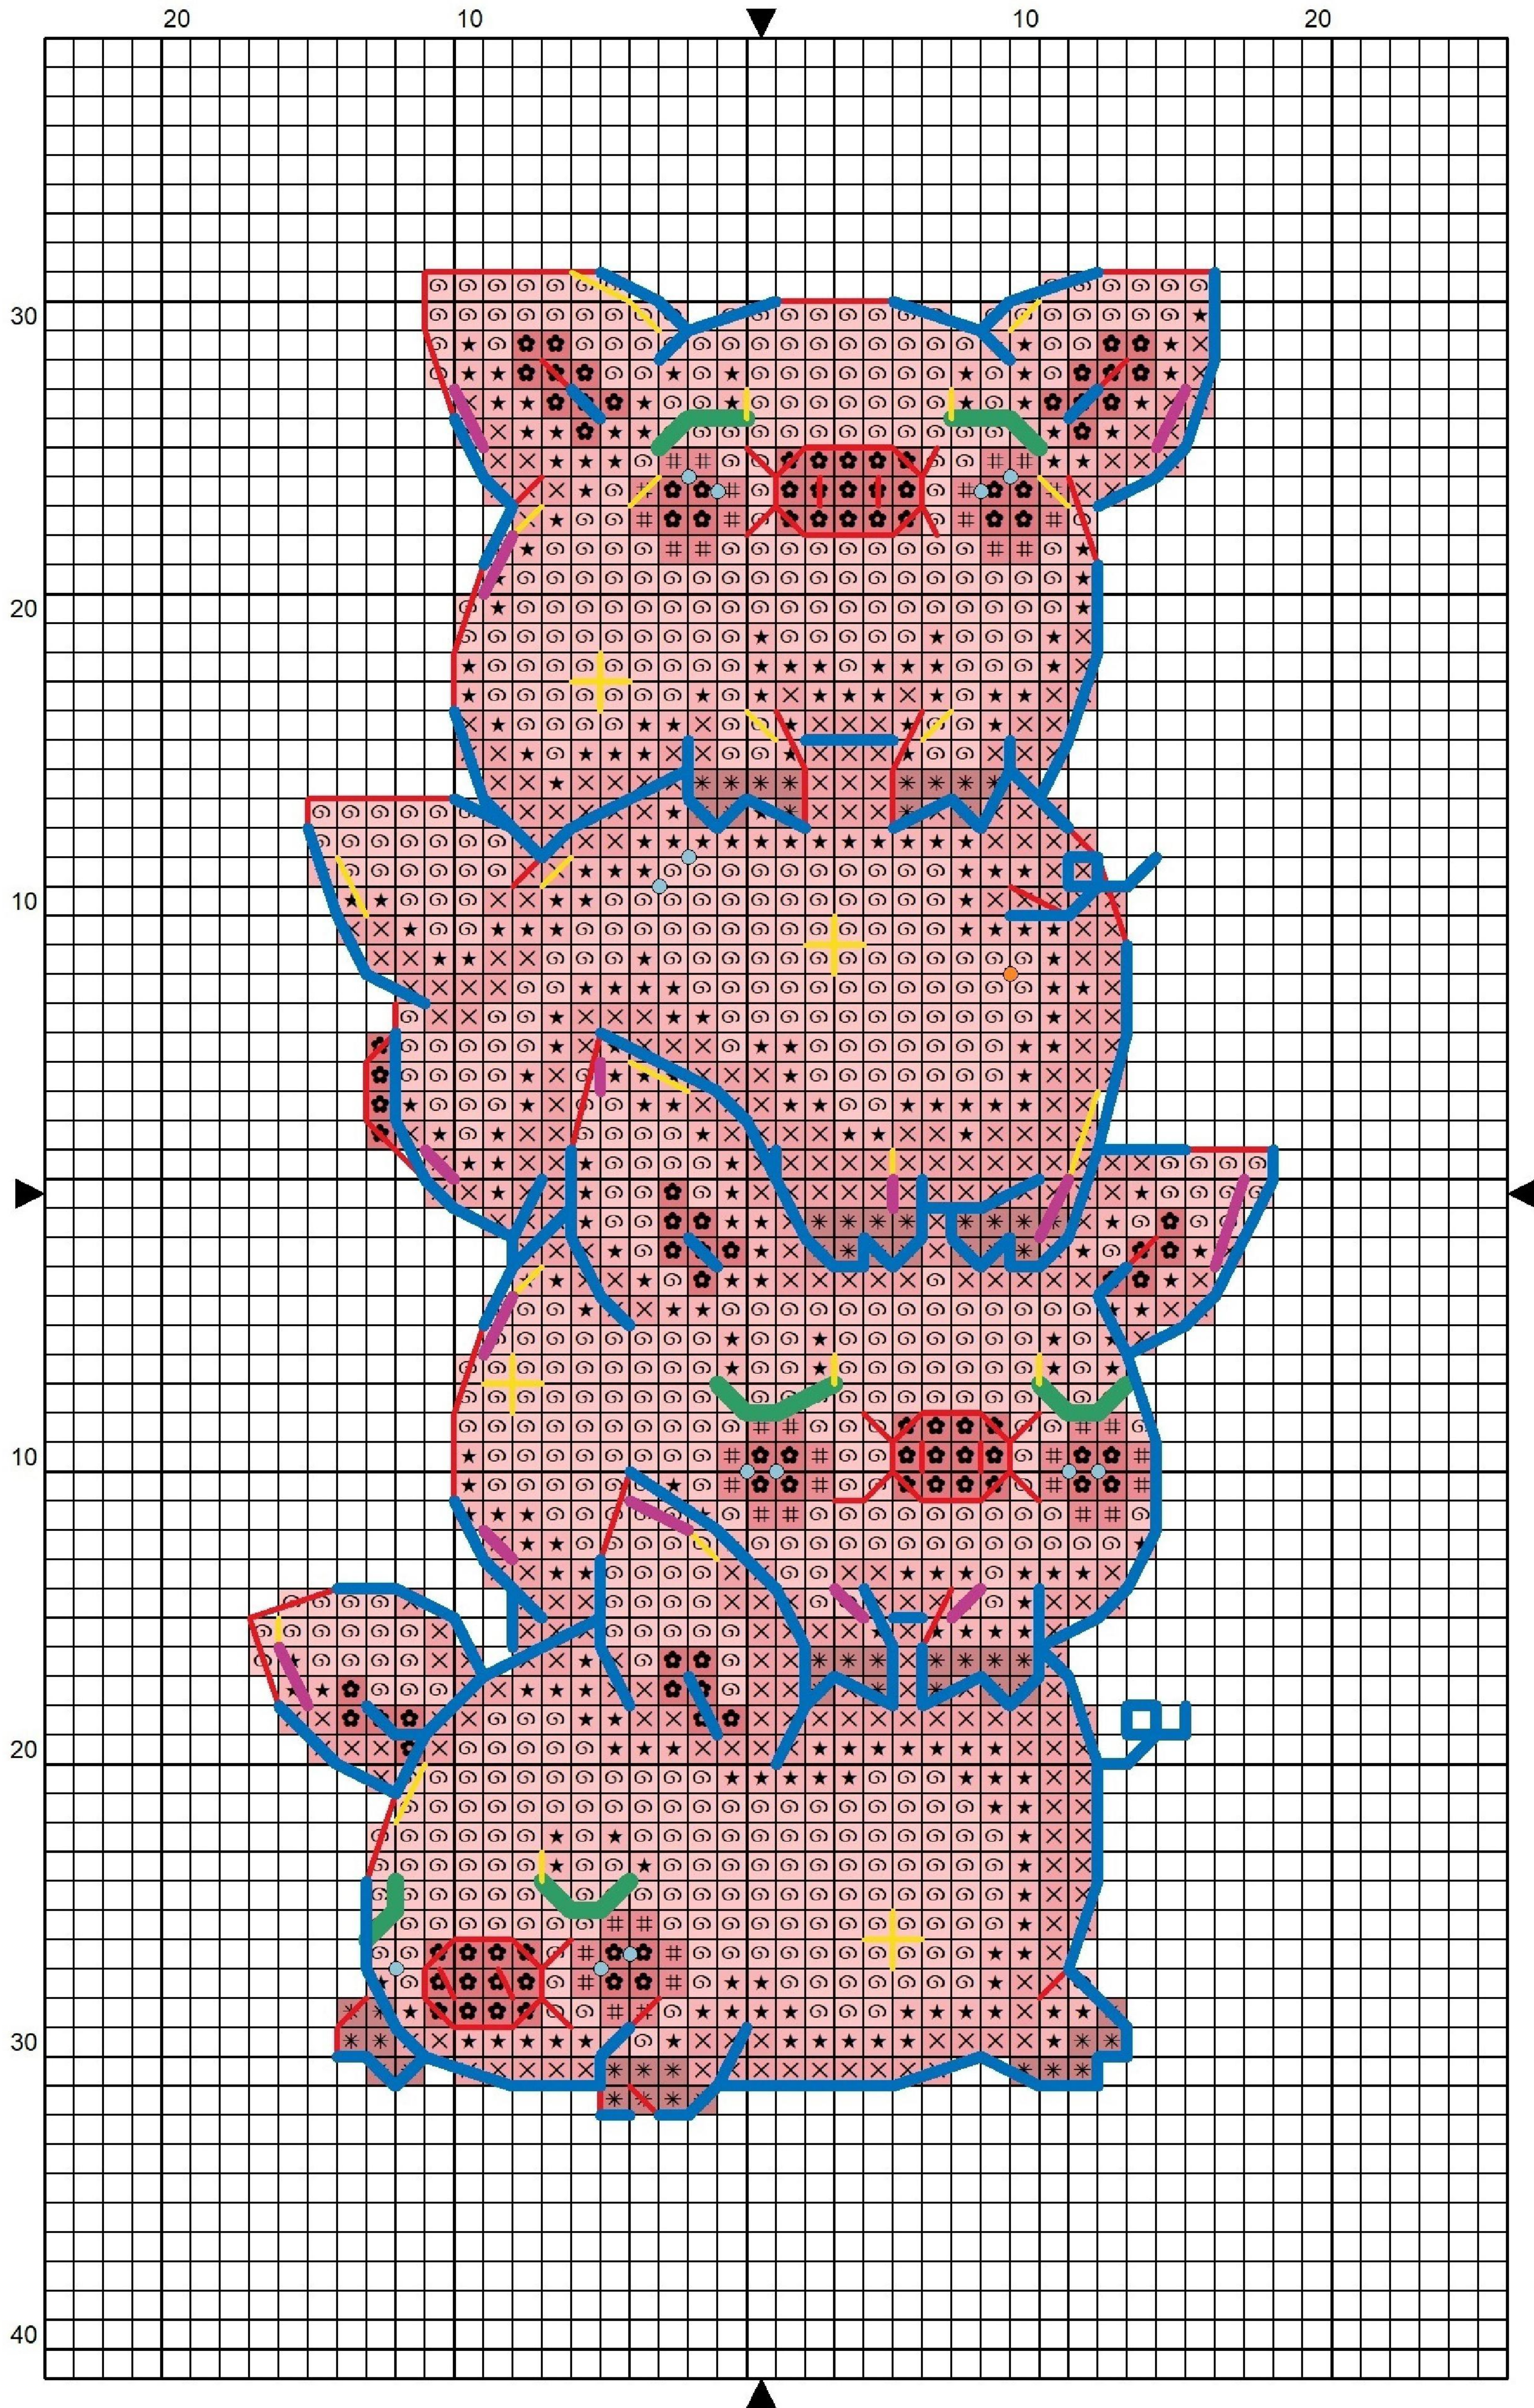

vk.com/witch_stitch

Хрюшки - Плюшки

Люмиэн Тинувизэль

vk.com/witch_stitch

Хрюшки - Плюшки

Люмиэн Тинувизэль

Хрюшки-Плюшки

Канва: 14 count Aida
 Размер, крестики: 35 x 63
 Размер, см: 6.35 x 11.43
 Палитра: DMC

Крестики

Символ	#	Цвет	Символ	#	Цвет
* *	152	Antique rose	⦿ ⦿	760	Grenadine pink
× ×	761	Sunrise rose	⦿ ⦿	3713	Quartz pink
# #	760+761		★ ★	761+3713	

Бэкстич

Символ	#	Цвет
	310	Black – 1 нитка
	310	Black – 2 нитки
	310	Black – 3 нитки
	5200	B Bright White – 1 нитка
	5200	B Bright White – 2 нитки

Фрузелки

Символ	#	Цвет
	310	Black – 1 нитка, 3 обвития
	5200	B Bright White – 1 нитка, 3 обвития

Цвет (DMC)	Название	Длина, м	Цвет (DMC)	Название	Длина, м
152	Antique rose	0.3	310	Black	1.3
760	Grenadine pink	0.6	761	Sunrise rose	2.4
3713	Quartz pink	4.3	5200	B Bright white	0.4