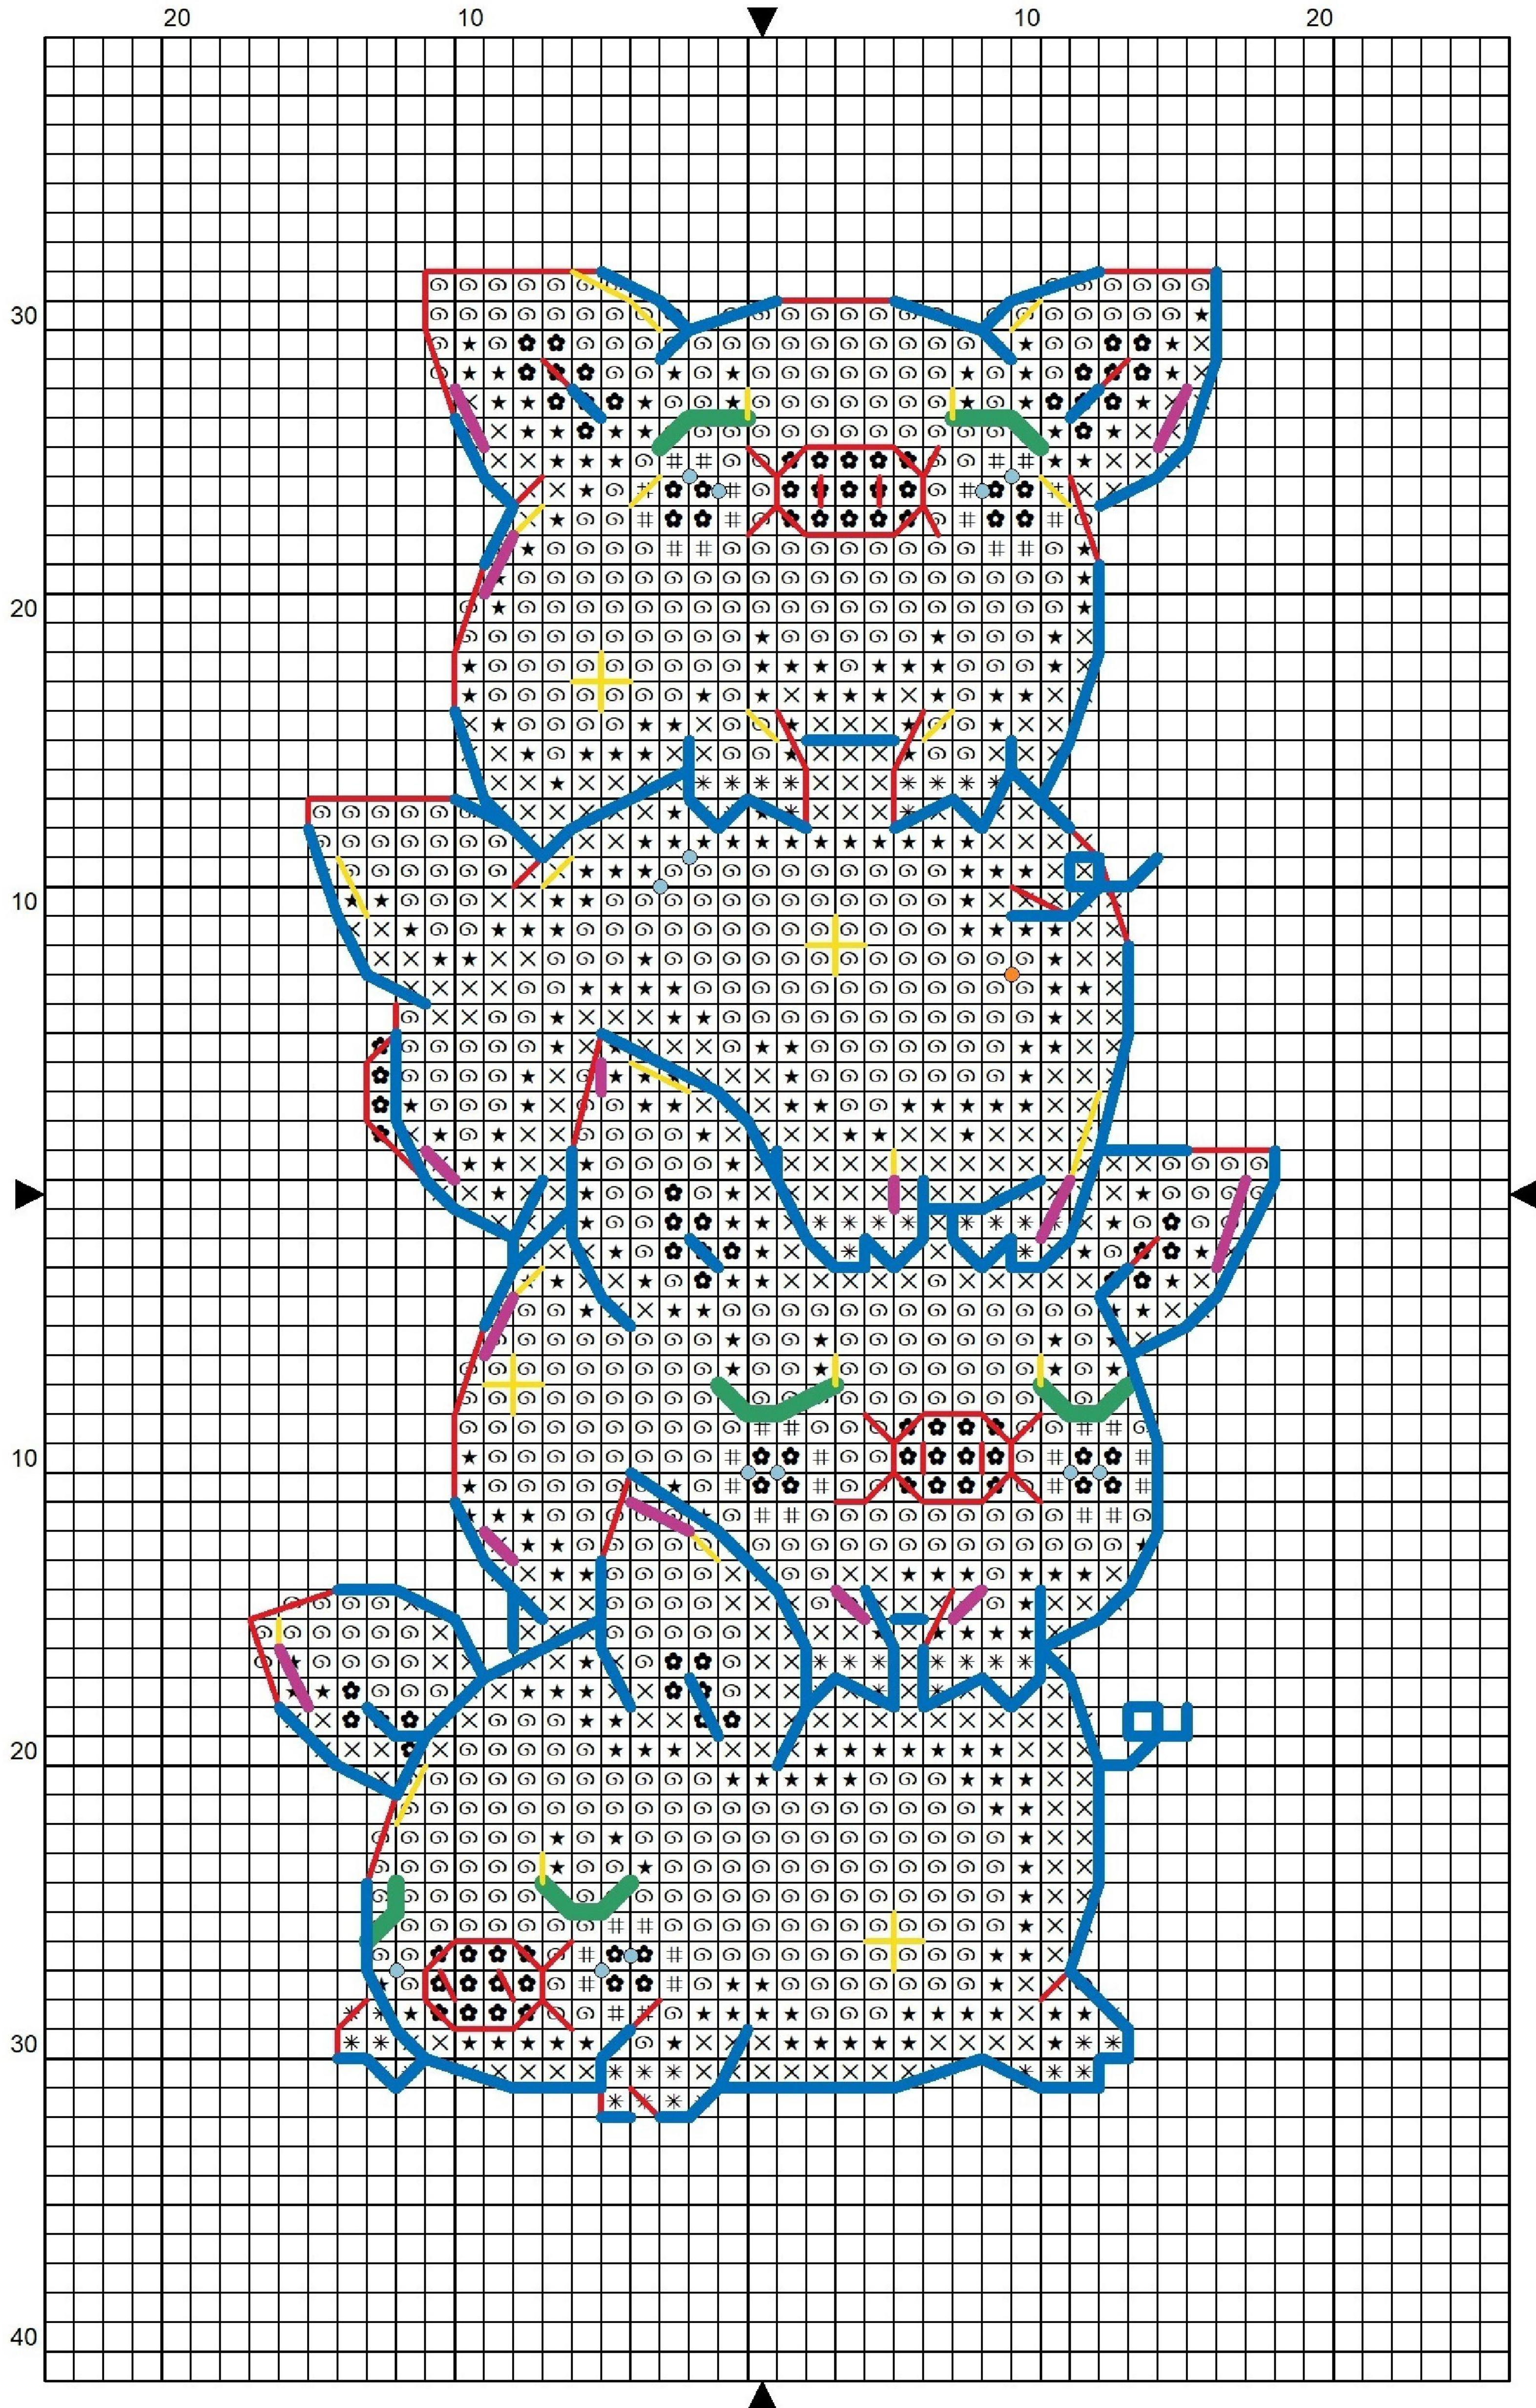

vk.com/witch_stitch

Хрюшки - Плюшки

Люмиэн Тинувизэль

vk.com/witch_stitch

Хрюшки - Плюшки

Люмиэн Тинувизэль

Хрюшки-Плюшки

Канва: 14 count Aida
 Размер, крестики: 35 x 63
 Размер, см: 6.35 x 11.43
 Палитра: DMC

Крестики

Символ	#	Цвет	Символ	#	Цвет
* *	152	Antique rose	⦿ ⦿	760	Grenadine pink
× ×	761	Sunrise rose	⦿ ⦿	3713	Quartz pink
# #	760+761		★ ★	761+3713	

Бэкстич

Символ	#	Цвет
	310	Black – 1 нитка
	310	Black – 2 нитки
	310	Black – 3 нитки
	5200	B Bright White – 1 нитка
	5200	B Bright White – 2 нитки

Фрузелки

Символ	#	Цвет
	310	Black – 1 нитка, 3 обвития
	5200	B Bright White – 1 нитка, 3 обвития

Цвет (DMC)	Название	Длина, м	Цвет (DMC)	Название	Длина, м
152	Antique rose	0.3	310	Black	1.3
760	Grenadine pink	0.6	761	Sunrise rose	2.4
3713	Quartz pink	4.3	5200	B Bright white	0.4

Рада буду видеть вас снова в моей группе www.vk.com/witch_stitch
 Данный ключ предназначен только для личного пользования. Не распространяйте, пожалуйста, эту схему среди третьих лиц, если хотите поддержать меня и моё творчество =)
 Волшебной Вам иголки и колдовских крестиков :3