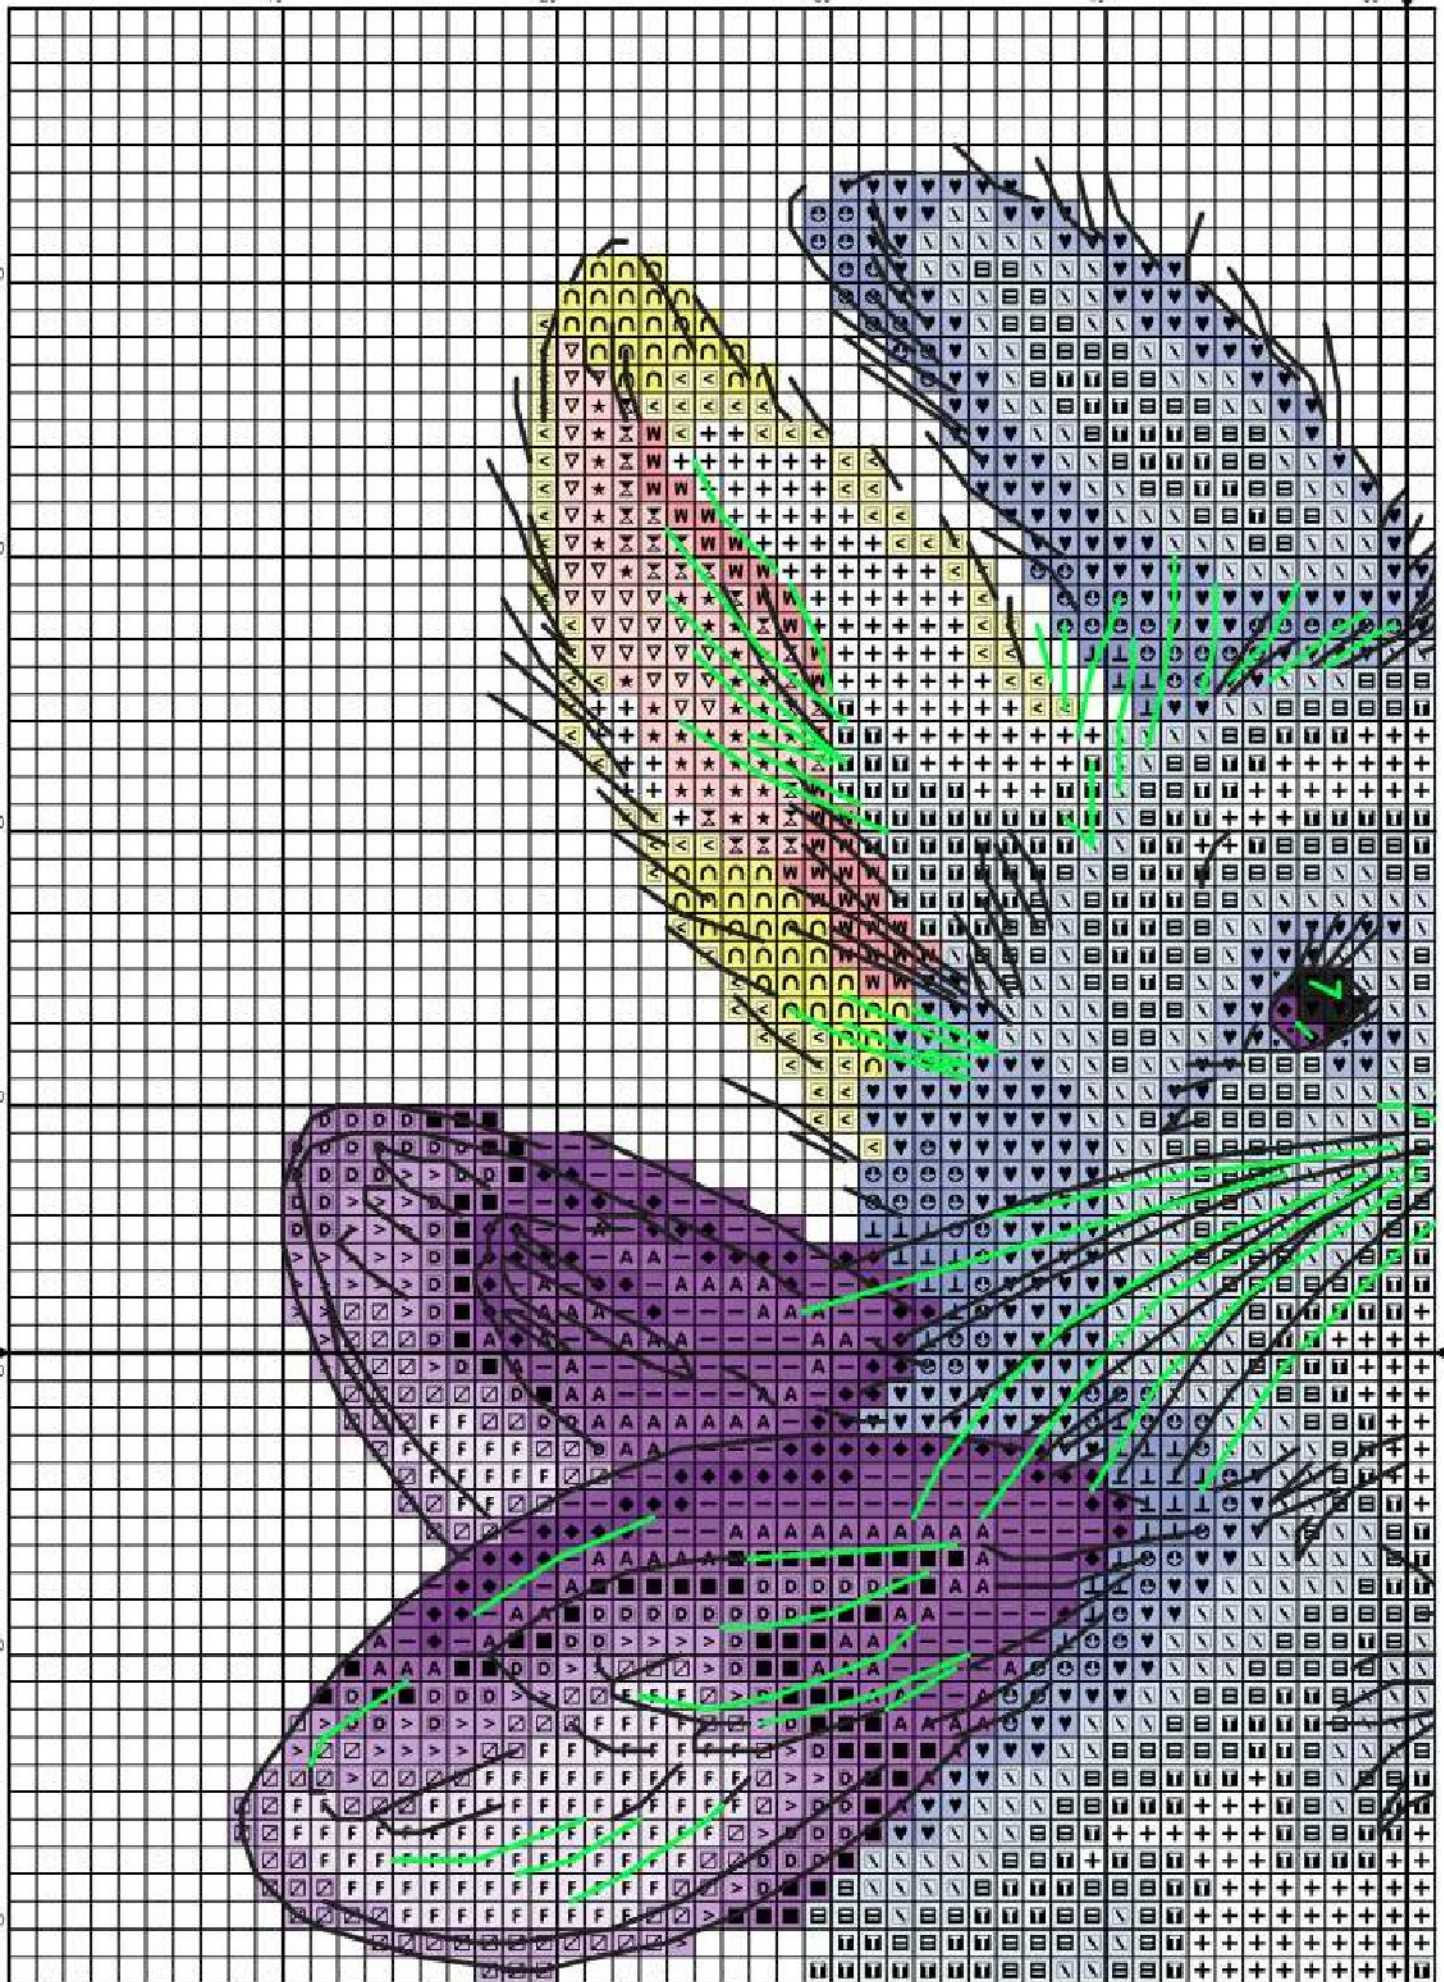

10

20

30

40

50

10

20

30

40

50

60

70

Инструкции и ключ для дизайна "Чудеса"

Канва: 14 каунта Pink Evenweave

Размер: 15.60 x 17.05 см или 86 x 94 стежков

Палитра: DMC

Крест

<u>Символ</u>	<u>Номер</u>	<u>Название</u>	<u>Нити</u>	<u>Символ</u>	<u>Номер</u>	<u>Название</u>	<u>Нити</u>
■	310	Black	2	+	BLANC	BLANC	2
⊗	761+818		2	★	818	Powder pink	2
▽	819	Baby pink	2	☀	444	Bright yellow	2
☀	444+307		2	☀	307	Lemon	2
⊞	307+445		2	⊞	445+	BLANC	2
⊞	445	Light lemon	2	⊞	3756+	BLANC	2
⊞	3756	Cloud blue	2	⊞	3747+3756		2
▽	3747	Pale candy blue	2	⊞	341	Hydrangea blue	2
⊞	341+3747		2	F	211+	BLAN C	2
⊞	211	Pale violet	2	⊞	208	Pansy lavender	2
⊞	210+211		2	⊞	210	Light violet	2
⊞	208+209		2	A	209	Lilac	2
■	209+210		2	W	761	Sunrise rose	2

Полукрест

<u>Символ</u>	<u>Номер</u>	<u>Название</u>	<u>Нити</u>	<u>Символ</u>	<u>Номер</u>	<u>Название</u>	<u>Нити</u>
⊞	3756+	BLANC	2	⊞	3756	Cloud blue	2

Бэкстич

1 нить(и) DMC 310
 1 нить(и) DMC BLANC
 1 нить(и) DMC 444