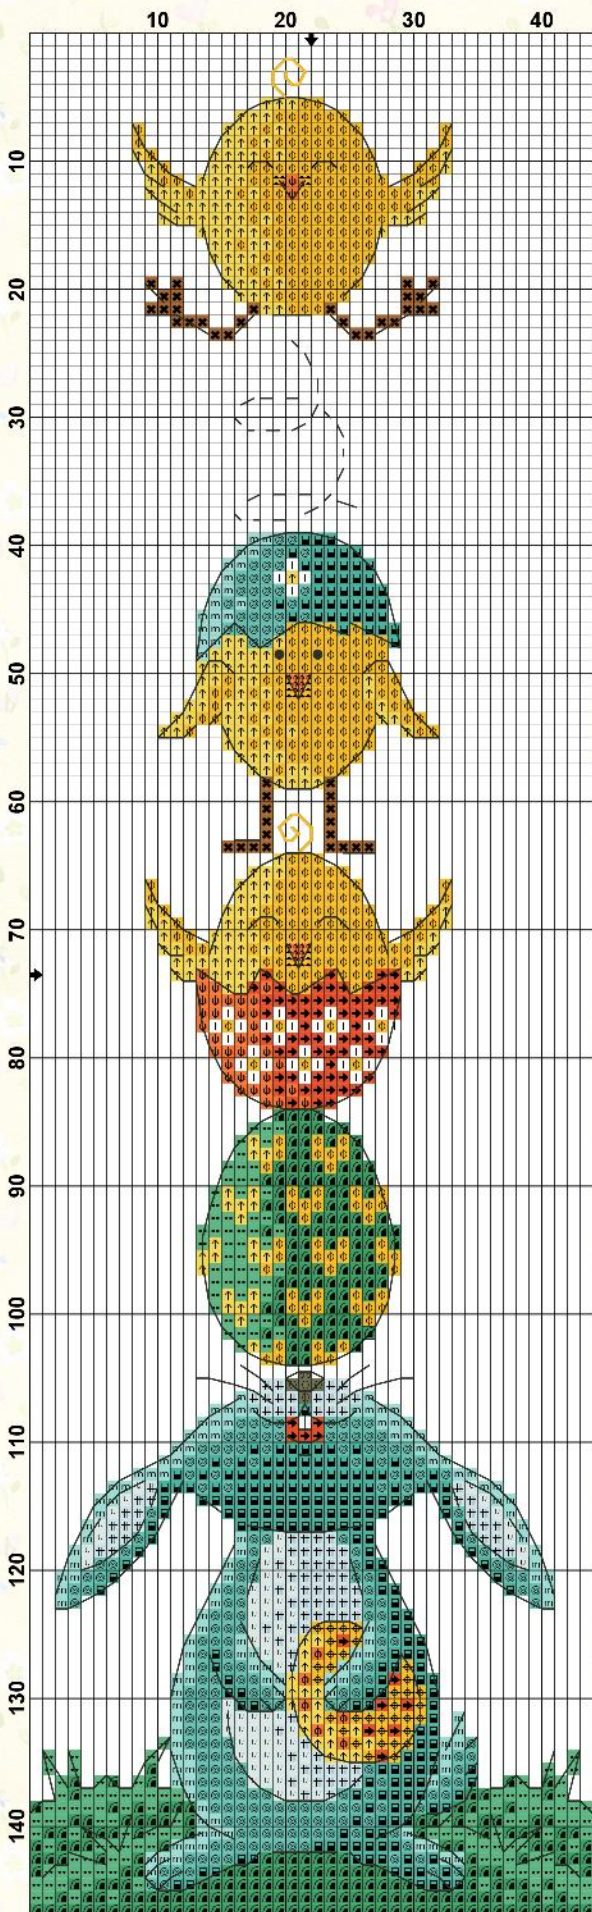

Со светлым праздником Пасхи!

СИМВОЛ	кол-во слож-й	№DMC	цвет
--------	---------------	------	------

XX полный крест:

		2	301	Mahogany-MD
		2	742	Tangerine-LT
		2	743	Yellow-MD
		2	775	Baby Blue-VY LT
		2	911	Emerald Green-MD
		2	912	Emerald Green-LT
		2	947	Burnt Orange
		2	958	Sea Green-DK
		2	959	Sea Green-MD
		2	964	Sea Green-LT
		2	970	Pumpkin-LT
		2	3756	Baby Blue-UL VY LT
		2	3787	Brown Gray-DK
		2	B5200	Snow White

XXXXX дробный крест XXXXX

		2	742	Tangerine-LT
		2	970	Pumpkin-LT
		2	3787	Brown Gray-DK

шов «французский узелок»

		1	310	Black
--	--	---	-----	-------

шов «назад иголку»

		1	310	Black
		1	742	Tangerine-LT