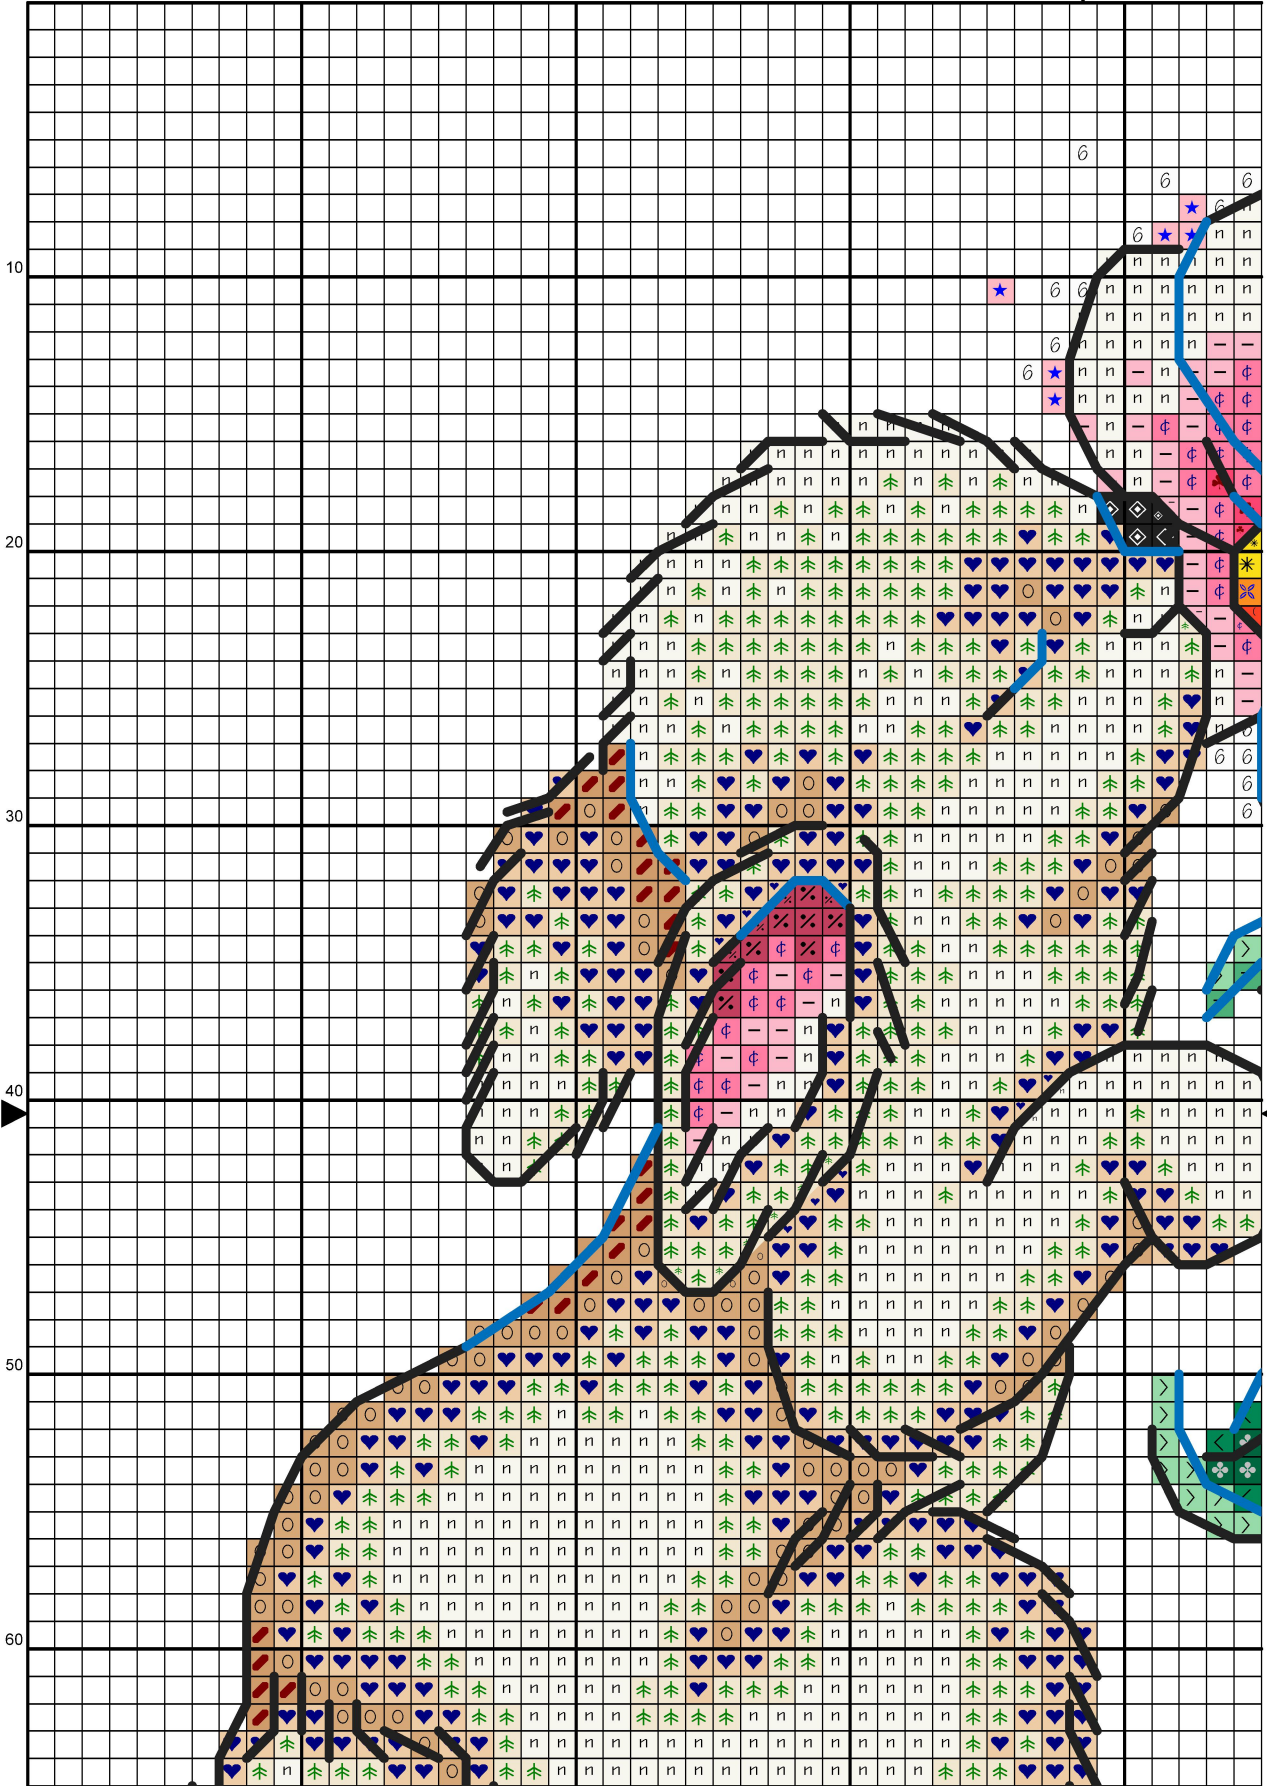

10

20

30

40

50

60

70

80

50

60

70

80

"Зайка"

Канва: 14 каунт Aida

Стежки: 73 x 77

Размер: 13.24 x 13.97 см или 77 x 80 стежков

Палитра: DMC

Дизайнер Александра Киселёва

Группа "ВОЛШЕБНАЯ НИТОЧКА" Вышивка крестом от Alexa*Kiss

Крест

Цвет	Символ	Номер	Нити	Цвет	Символ	Номер	Нити
		165	2			166	2
		307	2			310	2
		437	2			606	2
		608	2			712	2
		738	2			739	2
		905	2			906	2
		907	2			909	2
		911	2			913	2
		955	2			956	2
		957	2			3731	2
		3865	2			166+165	2
		608+307	2			3865+957	2

Полукрест вышивать с наклоном в /

Цвет	Символ	Номер	Нити	Цвет	Символ	Номер	Нити
		963	1			BLANC	1

Бэкстич

Цвет	Символ	Палитра / Номер	Нити
		DMC 310	1
		DMC 310	2