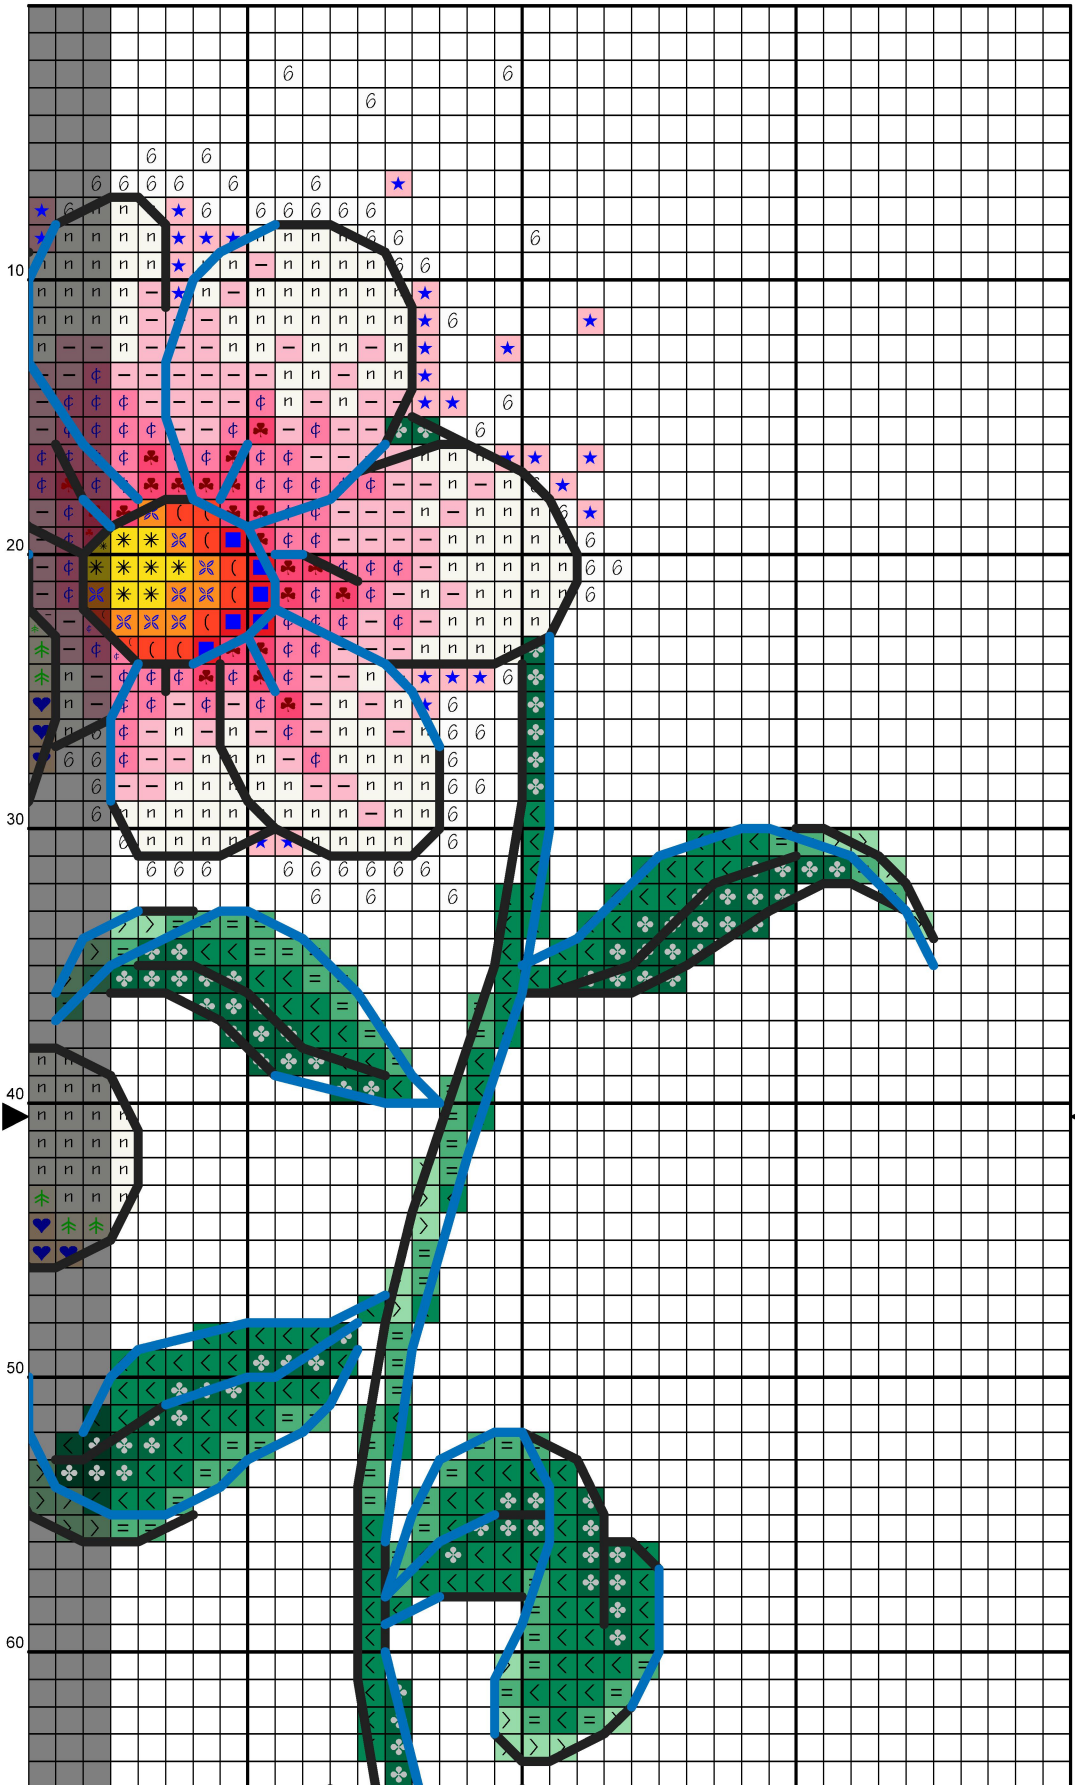

10

20

30

40

50

60

70

80

50

60

70

80

"Зайка"

Канва: 14 каунт Aida

Стежки: 73 x 77

Размер: 13.24 x 13.97 см или 77 x 80 стежков

Палитра: DMC

Дизайнер Александра Киселёва

Группа "ВОЛШЕБНАЯ НИТОЧКА" Вышивка крестом от Alexa*Kiss

Крест

Цвет	Символ	Номер	Нити	Цвет	Символ	Номер	Нити
		165	2			166	2
		307	2			310	2
		437	2			606	2
		608	2			712	2
		738	2			739	2
		905	2			906	2
		907	2			909	2
		911	2			913	2
		955	2			956	2
		957	2			3731	2
		3865	2			166+165	2
		608+307	2			3865+957	2

Полукрест вышивать с наклоном в /

Цвет	Символ	Номер	Нити	Цвет	Символ	Номер	Нити
		963	1			BLANC	1

Бэкстич

Цвет	Символ	Палитра / Номер	Нити
		DMC 310	1
		DMC 310	2