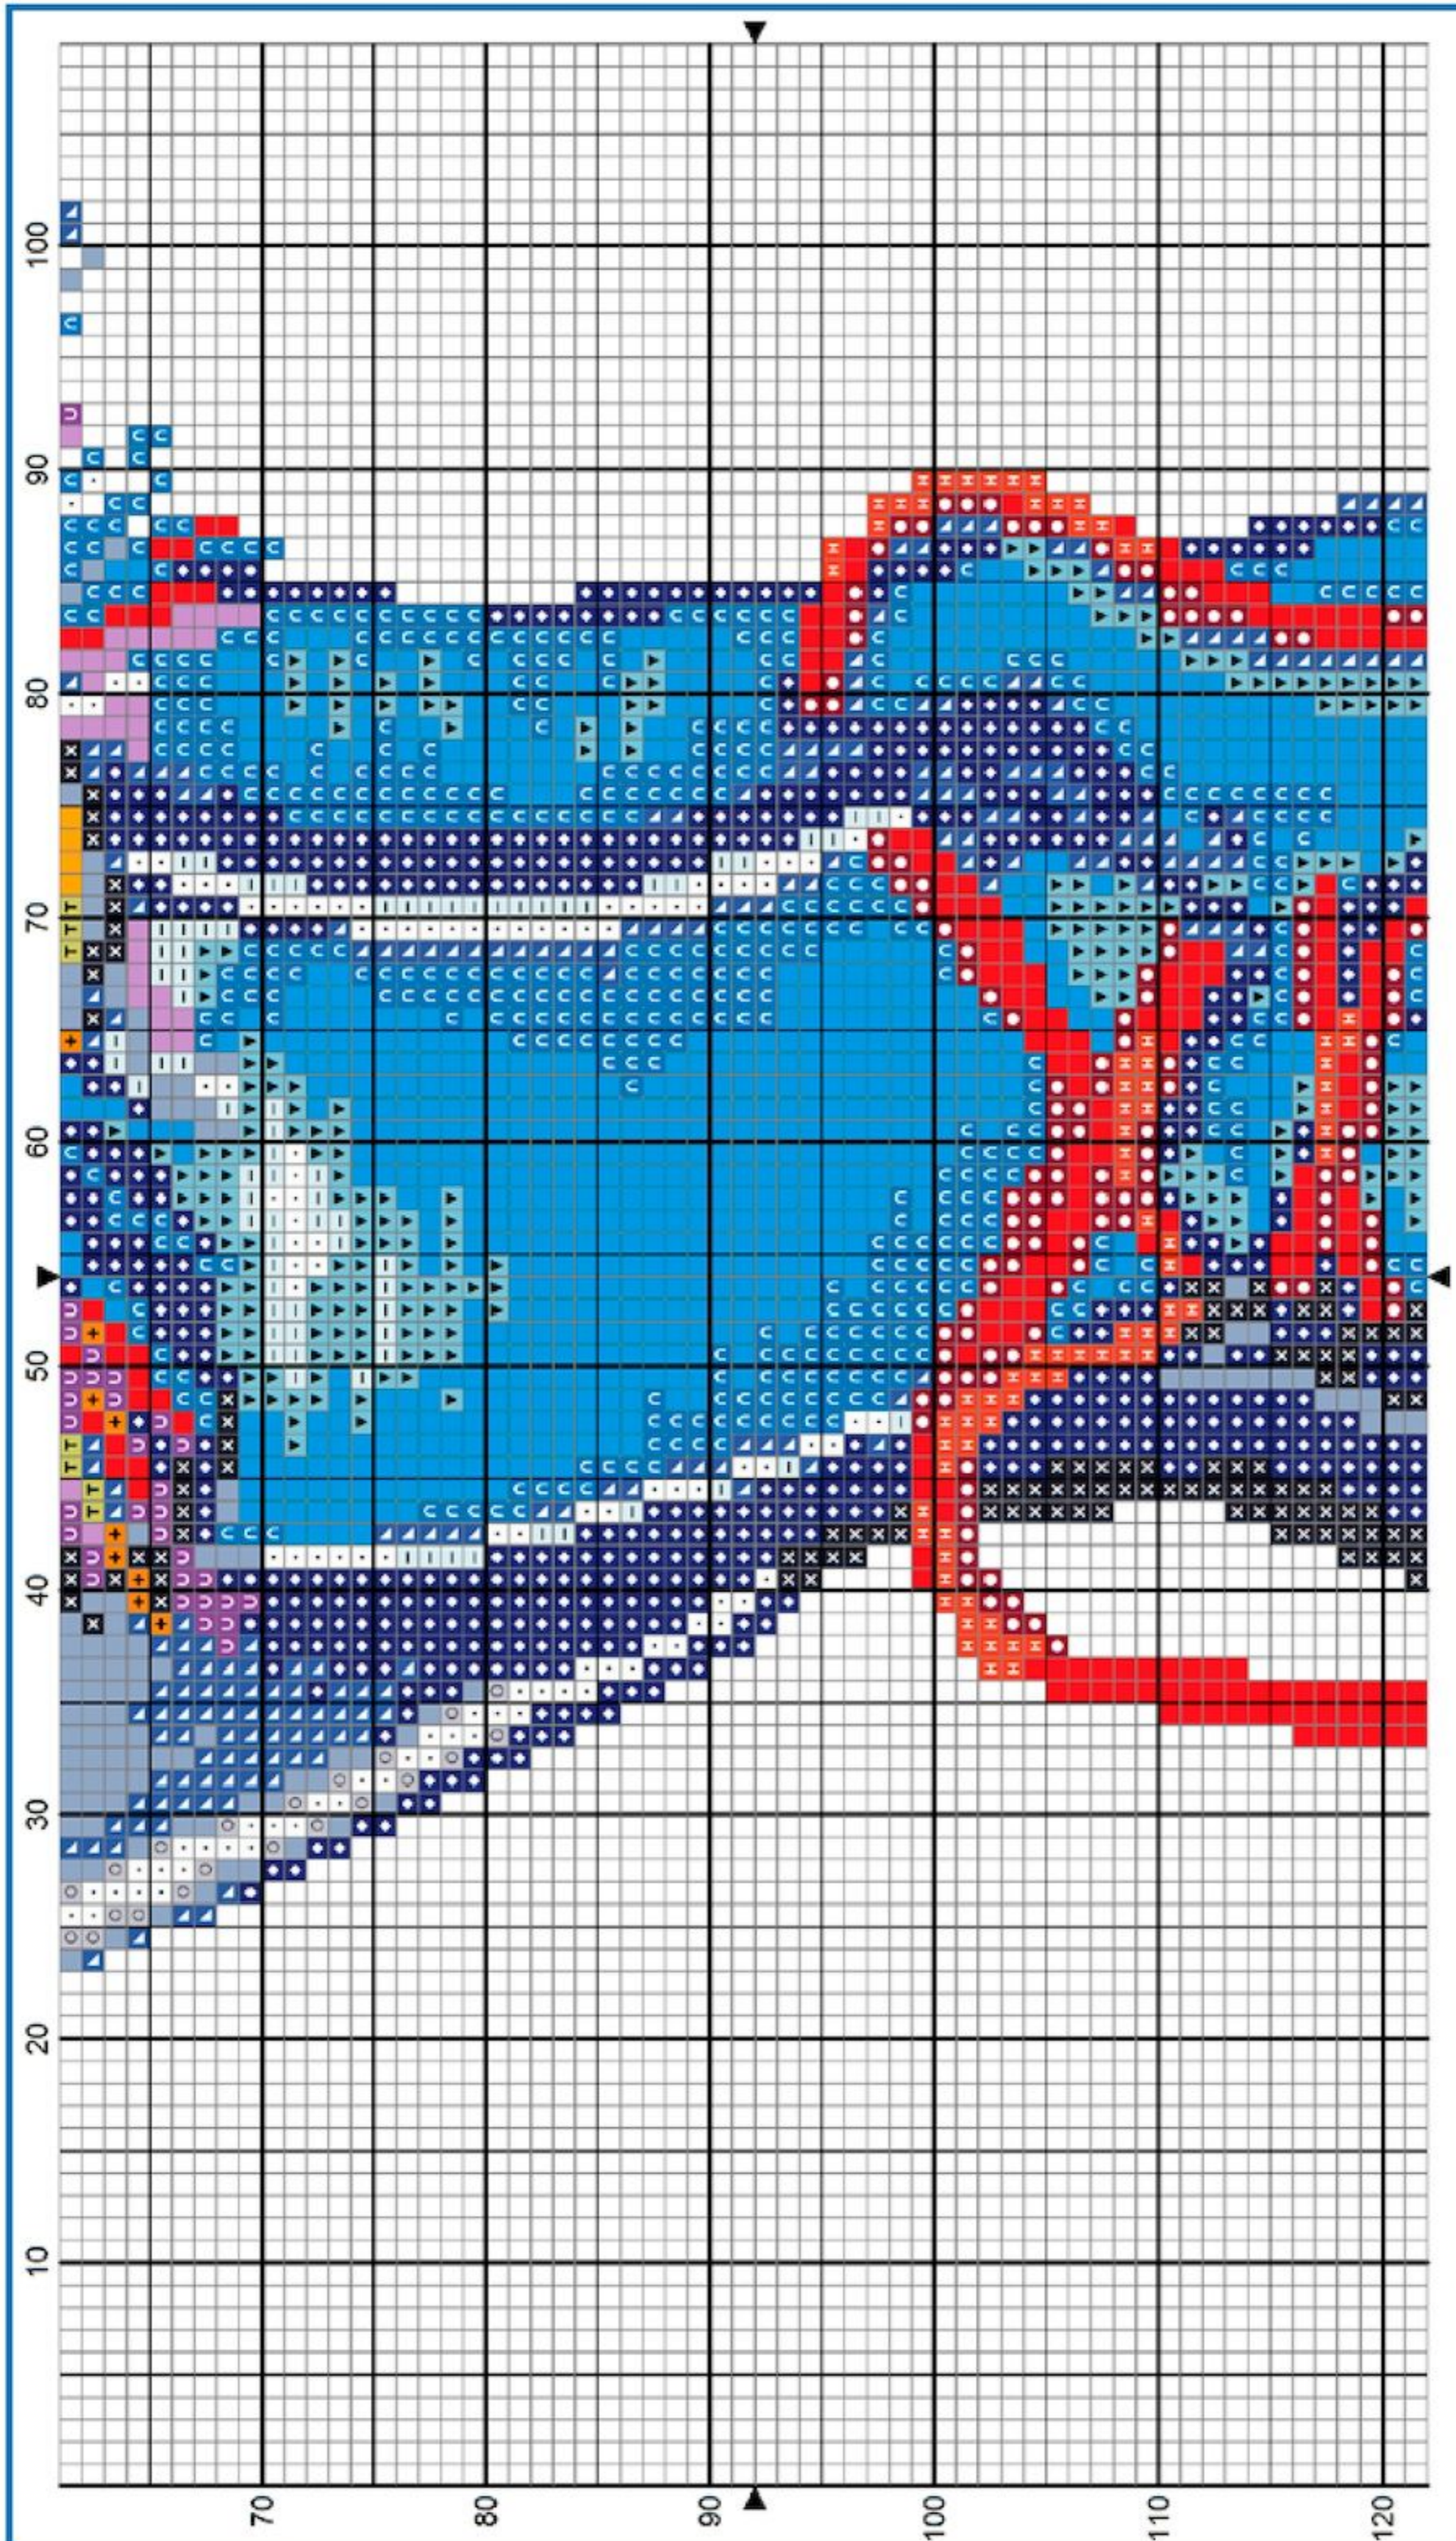

Symbol	Stickgarn				Korallen	
	Madeira	DMC	Anchor	Ariadna	Stück	Stück
X X X	2701	939	152	1630	1	P 33080W 2
◆ ◆ ◆	914	796	134	1625	2	P 60300T 3
▲ ▲ ▲	905	798	131	1624	1	P 30050T 2
■ ■ ■	906	159	130	1622	1	P 33020W 2

Symbol	Stickgarn				Korallen	
	Madeira	DMC	Anchor	Ariadna	Stück	Stück
○ ○ ○	909	762	128	1621	1	P 33000W 1
∩ ∩ ∩	1102	995	410	1612	1	P 67150S 3
▲ ▲ ▲	1103	996	433	1620	2	P 60030W 4
▼ ▼ ▼	1002	3761	160	1611	1	P 63020W 2

Symbol	Stickgarn			Korallen	
	Madeira	DMC	Anchor	Ariadna	Stück Preciosa
— —	2504	3756	1037	1610	1 P 63000W
• • •	2401	blanc	1	1500	1 P 03050W
• • •	511	816	20	1556	1 P 90090T
• • •	209	606	334	1541	1 P 97070S

Symbol	Stückgarn				Korallen	
	Madeira	DMC	Anchor	Ariadna	Stück	Stück
→ →	1902	3024	391	1796	1	P 18503M
↖ ↗	2101	822	387	1795	1	P 37383P
↙ ↘	1201	964	1070	1657	1	P 63130W
⦿ ⦿	2703	165	254	1697	1	P 50220T