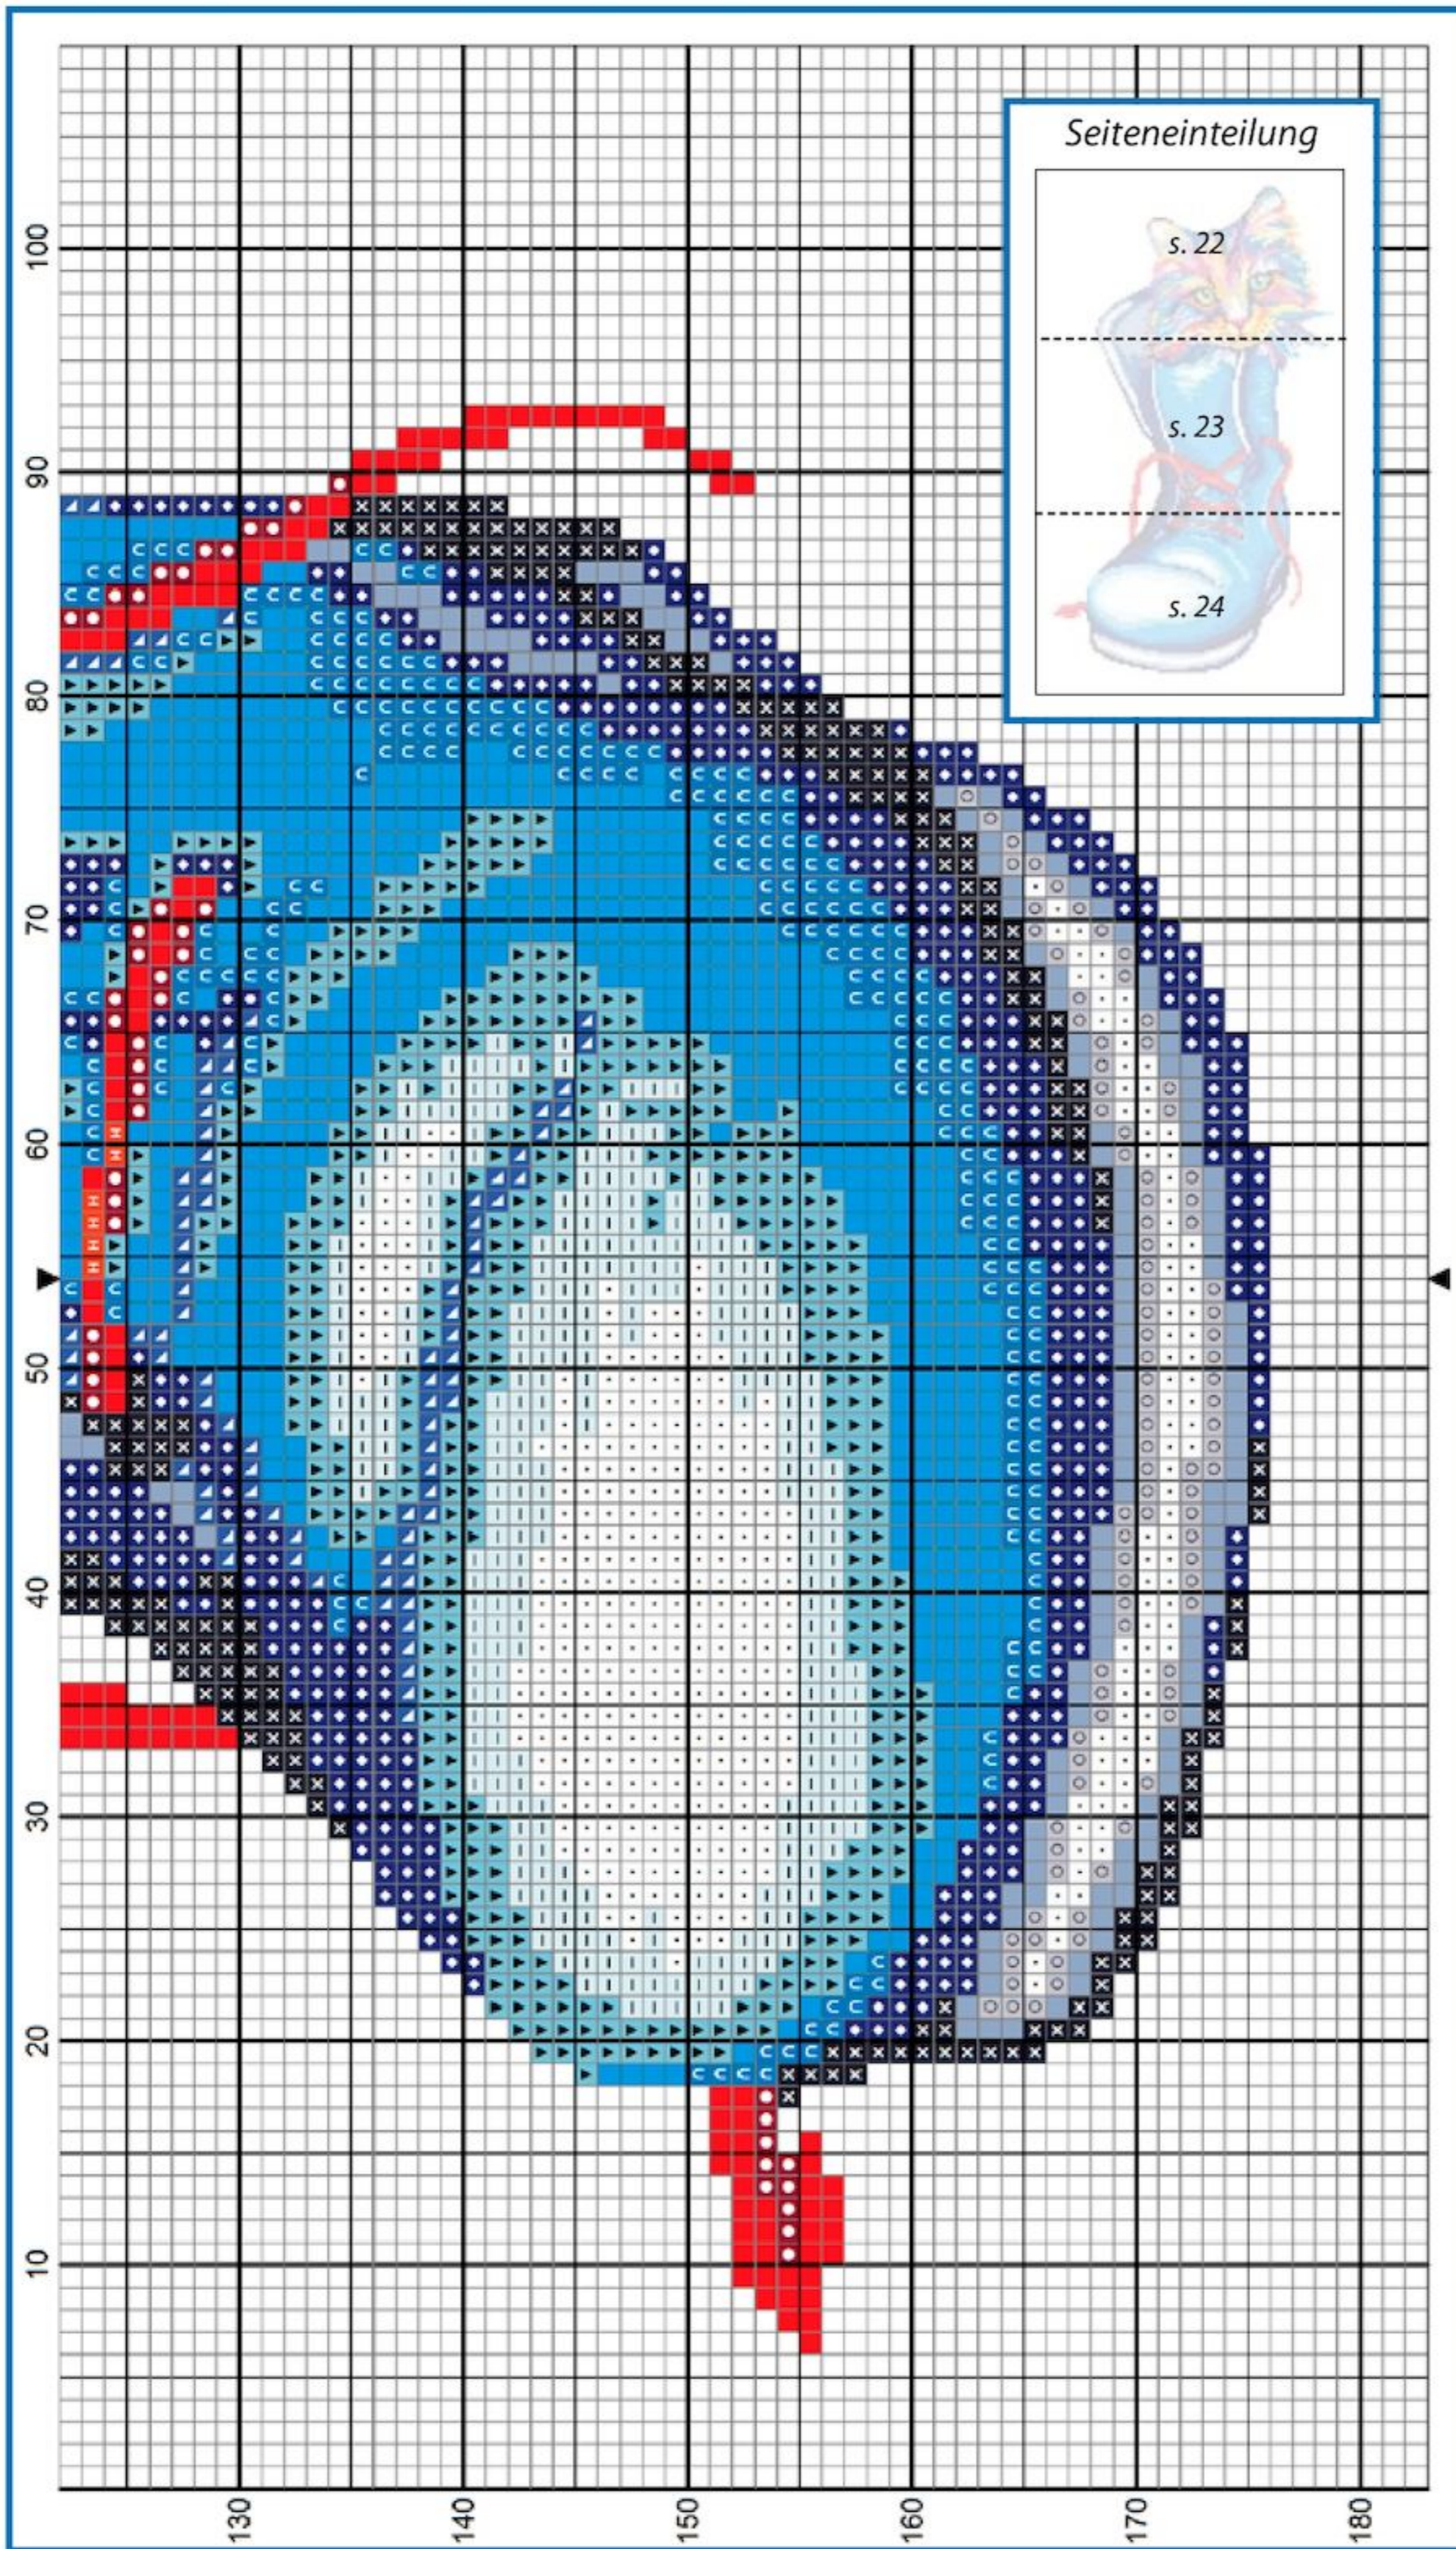

Symbol	Stickgarn				Korallen	
	Madeira	DMC	Anchor	Ariadna	Stück	Stück
X X X	2701	939	152	1630	1	P 33080W 2
◆ ◆ ◆	914	796	134	1625	2	P 60300T 3
▲ ▲ ▲	905	798	131	1624	1	P 30050T 2
■ ■ ■	906	159	130	1622	1	P 33020W 2

Symbol	Stickgarn				Korallen	
	Madeira	DMC	Anchor	Ariadna	Stück	Stück
○ ○ ○	909	762	128	1621	1	P 33000W 1
∩ ∩ ∩	1102	995	410	1612	1	P 67150S 3
▲ ▲ ▲	1103	996	433	1620	2	P 60030W 4
▼ ▼ ▼	1002	3761	160	1611	1	P 63020W 2

Symbol	Stickgarn			Korallen	
	Madeira	DMC	Anchor	Ariadna	Stück Preciosa
— —	2504	3756	1037	1610	1 P 63000W
• • •	2401	blanc	1	1500	1 P 03050W
• • •	511	816	20	1556	1 P 90090T
• • •	209	606	334	1541	1 P 97070S

Symbol	Stückgarn				Korallen	
	Madeira	DMC	Anchor	Ariadna	Stück	Stück
→ →	1902	3024	391	1796	1	P 18503M
↖ ↗	2101	822	387	1795	1	P 37383P
↙ ↘	1201	964	1070	1657	1	P 63130W
⦿ ⦿	2703	165	254	1697	1	P 50220T