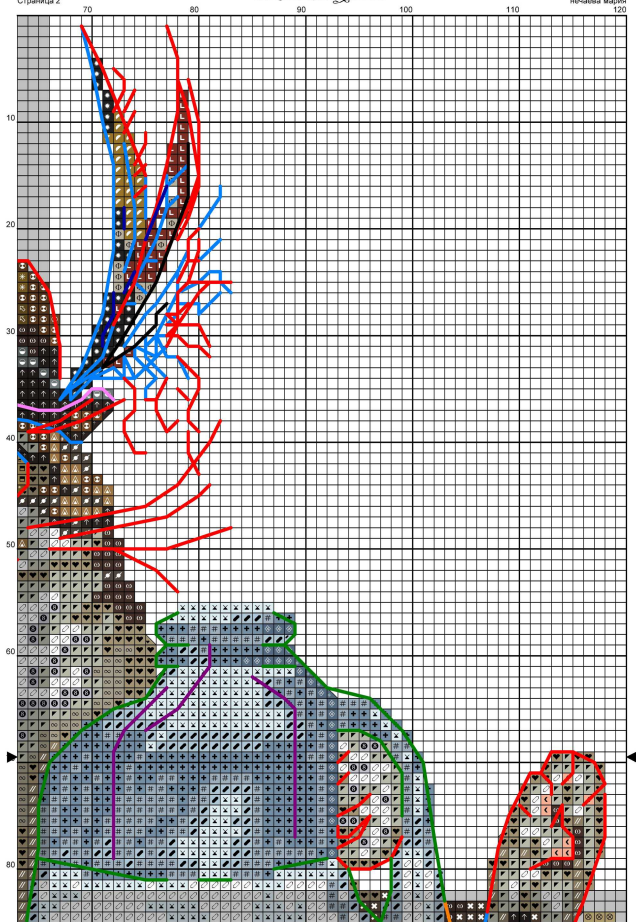

OKTOBERFEST

ОКТОБЕР ФЕСТ

Страница 3

нецова мария

Ключ для дизайна «ОКТОBERFEST»

Канва: канва или ткань равномерного переплетения бежевого цвета

Размер: 120*138 стежков

Палитра: DMC

Крест

Символ	Номер	Нити	Символ	Номер	Нити
	169	2		3046	2
	310	1		3047	2
	642	2		3371	2
	648	2		3752	2
	754	2		3753	2
	762	2		3756	2
	831	2		3781	2
	832	2		3787	2
	832	1		3790	2
	838	2		3023+3024	2
	918	1		310	2
	932	2		869	2
	3023	2		931	2
	3024	1		BLANC	2
	3024	2			
	3045	2			

Полукрест

Символ	Номер	Нити	Символ	Номер	Нити
	642	2		712	1
	676	1		729	1
	676	2		729	2
	677	1			
	677	2			
	712	2			

Бэкстич

Символ	Номер	Нити
	169	2
	310	2
	310	1
	869	2
	869	1
	918	2
	931	2
	931	1
	3024	2
	BLANC	2

Примечание: Затененные блоки показывают перекрещенные стежки.

Создано с помощью Cross Stitch Professional для Windows www.dpssoftware.co.uk

Copyright © нечаева мария 2017 Все права защищены.