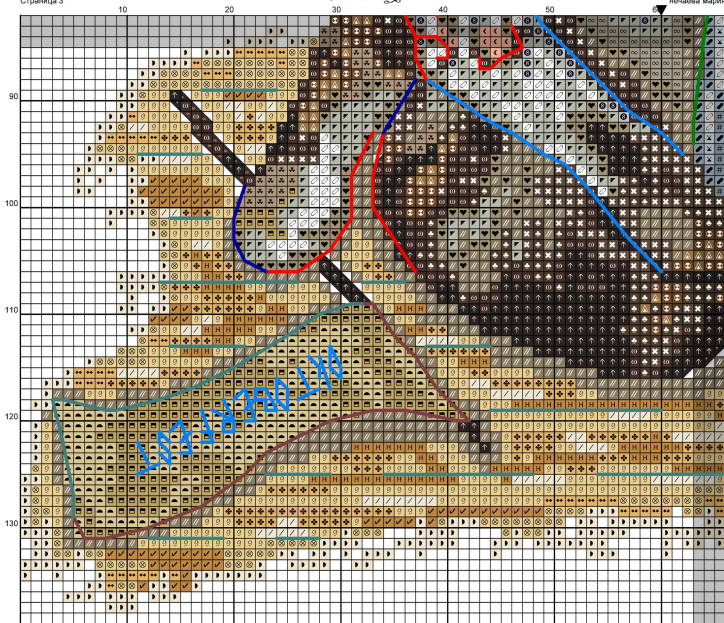

OKTOBERFEST

ОКТОБЕР ФЕСТ

Страница 3

нецова мария

Ключ для дизайна «ОКТОBERFEST»

Канва: канва или ткань равномерного переплетения бежевого цвета

Размер: 120*138 стежков

Палитра: DMC

Крест

Символ	Номер	Нити	Символ	Номер	Нити
	169	2		3046	2
	310	1		3047	2
	642	2		3371	2
	648	2		3752	2
	754	2		3753	2
	762	2		3756	2
	831	2		3781	2
	832	2		3787	2
	832	1		3790	2
	838	2		3023+3024	2
	918	1		310	2
	932	2		869	2
	3023	2		931	2
	3024	1		BLANC	2
	3024	2			
	3045	2			

Полукрест

Символ	Номер	Нити	Символ	Номер	Нити
	642	2		712	1
	676	1		729	1
	676	2		729	2
	677	1			
	677	2			
	712	2			

Бэкстич

Символ	Номер	Нити
	169	2
	310	2
	310	1
	869	2
	869	1
	918	2
	931	2
	931	1
	3024	2
	BLANC	2

Примечание: Затененные блоки показывают перекрещенные стежки.

Создано с помощью Cross Stitch Professional для Windows www.dpssoftware.co.uk

Copyright © нечаева мария 2017 Все права защищены.