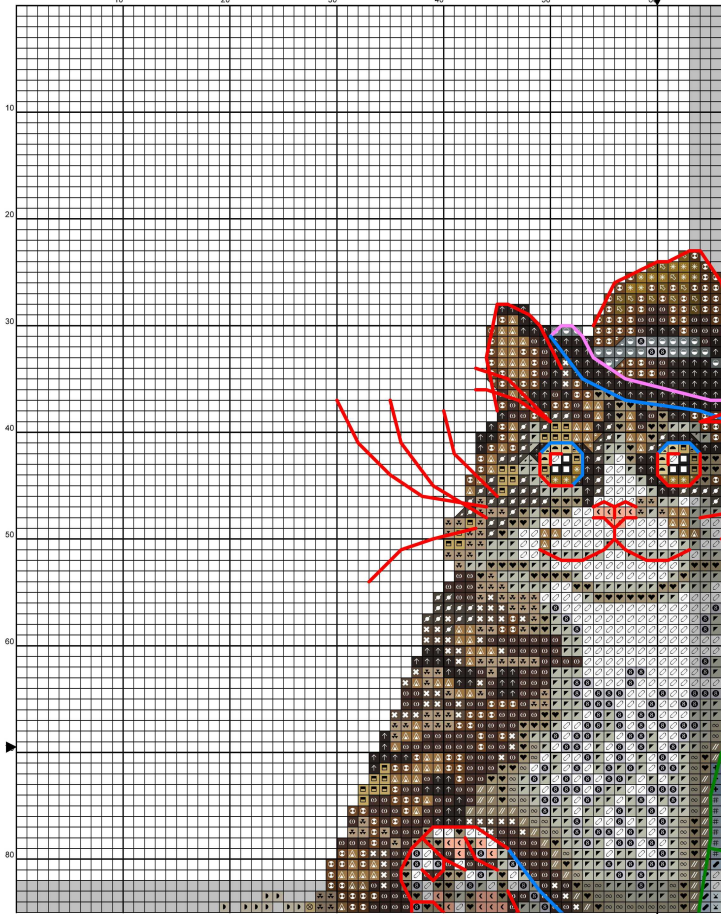

OKTOBERFEST

ОКТОБЕР ФЕСТ

Страница 3

нецова мария

Ключ для дизайна «ОКТОBERFEST»

Канва: канва или ткань равномерного переплетения бежевого цвета

Размер: 120*138 стежков

Палитра: DMC

Крест

Символ	Номер	Нити	Символ	Номер	Нити
	169	2		3046	2
	310	1		3047	2
	642	2		3371	2
	648	2		3752	2
	754	2		3753	2
	762	2		3756	2
	831	2		3781	2
	832	2		3787	2
	832	1		3790	2
	838	2		3023+3024	2
	918	1		310	2
	932	2		869	2
	3023	2		931	2
	3024	1		BLANC	2
	3024	2			
	3045	2			

Полукрест

Символ	Номер	Нити	Символ	Номер	Нити
	642	2		712	1
	676	1		729	1
	676	2		729	2
	677	1			
	677	2			
	712	2			

Бэкстич

Символ	Номер	Нити
	169	2
	310	2
	310	1
	869	2
	869	1
	918	2
	931	2
	931	1
	3024	2
	BLANC	2

Примечание: Затененные блоки показывают перекрещенные стежки.

Создано с помощью Cross Stitch Professional для Windows www.dpssoftware.co.uk

Copyright © нечаева мария 2017 Все права защищены.