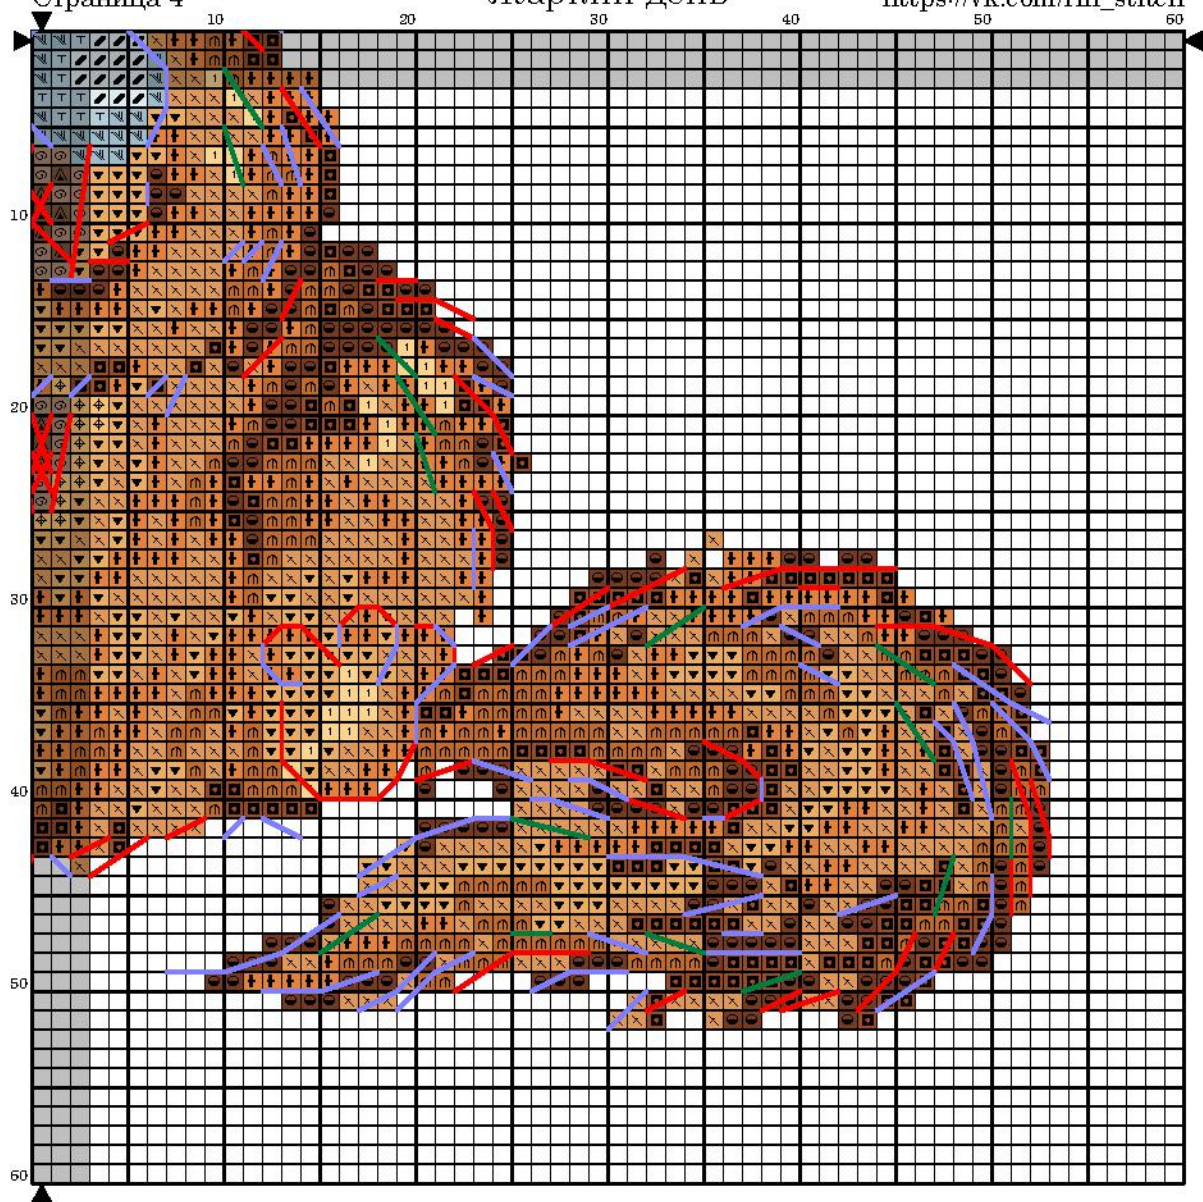

*Rin-Stitch*

# Жаркий день

по иллюстрации Екатерины Сорвачевой

Дизайнер Екатерина Тарасова (Rin-Stitch)

Канва: 14 count Aida  
 Размер в стежках: 105 x 103  
 Размер в см: 19.05 x 18.69 cm  
 Рекомендуется вышивать на ткани равномерного переплетения.  
 Ключ указан для нитей DMC, при замене, за результат автор ответственности не несет!

### Крест

Символ	№ цвета	Колич. нитей	Символ	№ цвета	Колич. нитей	Символ	№ цвета	Колич. нитей
	310	2		761	2		775	2
	975	2		976	2		977	2
	3713	2		3756	2		3823	2
	3826	2		3827	2		3823+3855	2
	3855	2		3862	2		3827+3855	2
	3864	2		3841	2		B5200	2

### Французский узелок

Символ	Колич. нитей \ витков	№ цвета
	1 \ 2	310