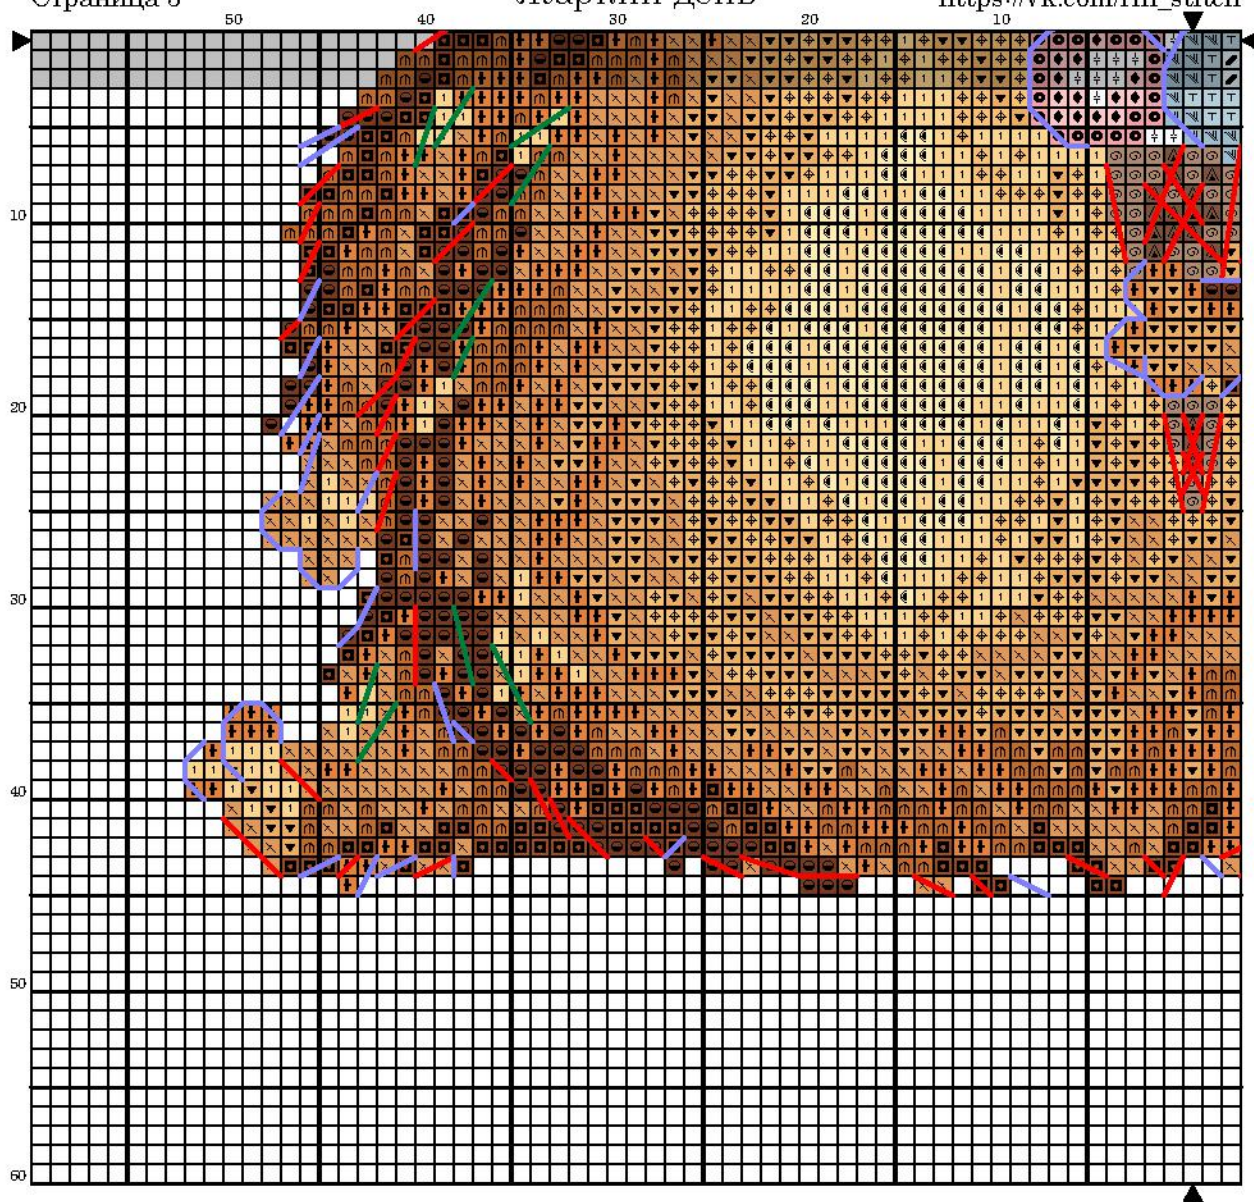

*Rin-Stitch*

# Жаркий день

по иллюстрации Екатерины Сорвачевой

Дизайнер Екатерина Тарасова (Rin-Stitch)

Канва: 14 count Aida  
 Размер в стежках: 105 x 103  
 Размер в см: 19.05 x 18.69 cm  
 Рекомендуется вышивать на ткани равномерного переплетения.  
 Ключ указан для нитей DMC, при замене, за результат автор ответственности не несет!

### Крест

Символ	№ цвета	Колич. нитей	Символ	№ цвета	Колич. нитей	Символ	№ цвета	Колич. нитей
	310	2		761	2		775	2
	975	2		976	2		977	2
	3713	2		3756	2		3823	2
	3826	2		3827	2		3823+3855	2
	3855	2		3862	2		3827+3855	2
	3864	2		3841	2		B5200	2

### Бэкстич

Символ	Колич. нитей	№ цвета	Символ	Колич. нитей	№ цвета
	2	310		1	310
	2	B5200			