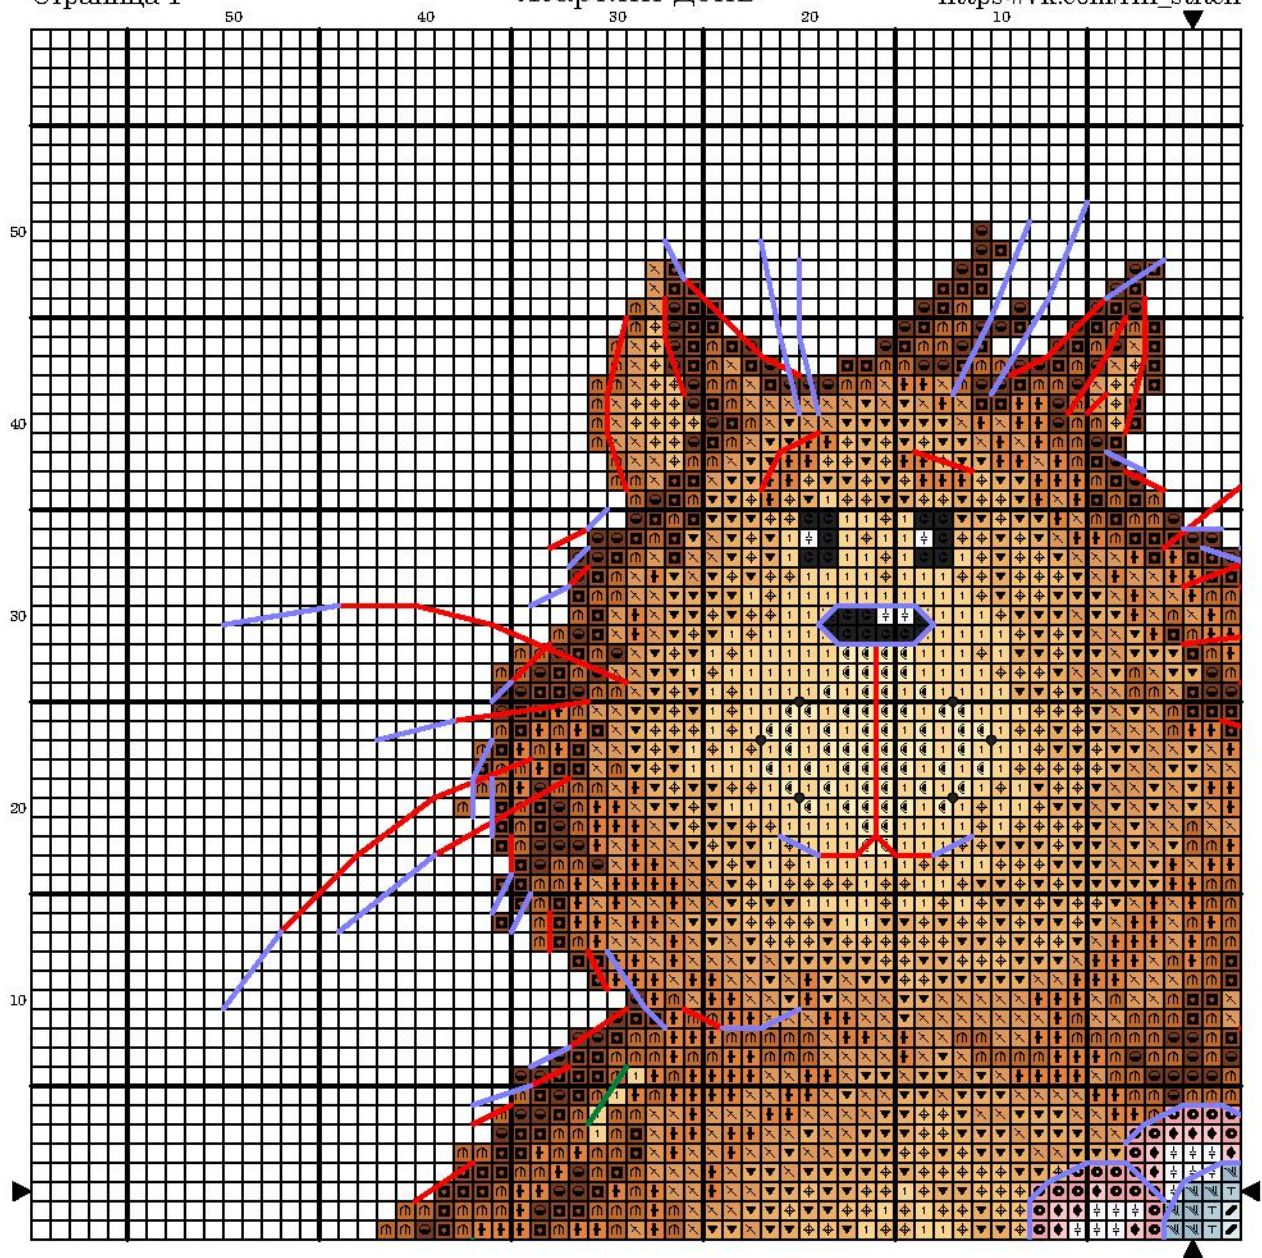

*Rin-Stitch*

# Жаркий день

по иллюстрации Екатерины Сорвачевой

Дизайнер Екатерина Тарасова (Rin-Stitch)

Канва: 14 count Aida  
 Размер в стежках: 105 x 103  
 Размер в см: 19.05 x 18.69 cm  
 Рекомендуется вышивать на ткани равномерного переплетения.  
 Ключ указан для нитей DMC, при замене, за результат автор ответственности не несет!

### Крест

Символ	№ цвета	Колич. нитей	Символ	№ цвета	Колич. нитей	Символ	№ цвета	Колич. нитей
	310	2		761	2		775	2
	975	2		976	2		977	2
	3713	2		3756	2		3823	2
	3826	2		3827	2		3823+3855	2
	3855	2		3862	2		3827+3855	2
	3864	2		3841	2		B5200	2

### Французский узелок

Символ	Колич. нитей \ витков	№ цвета
	1 \ 2	310