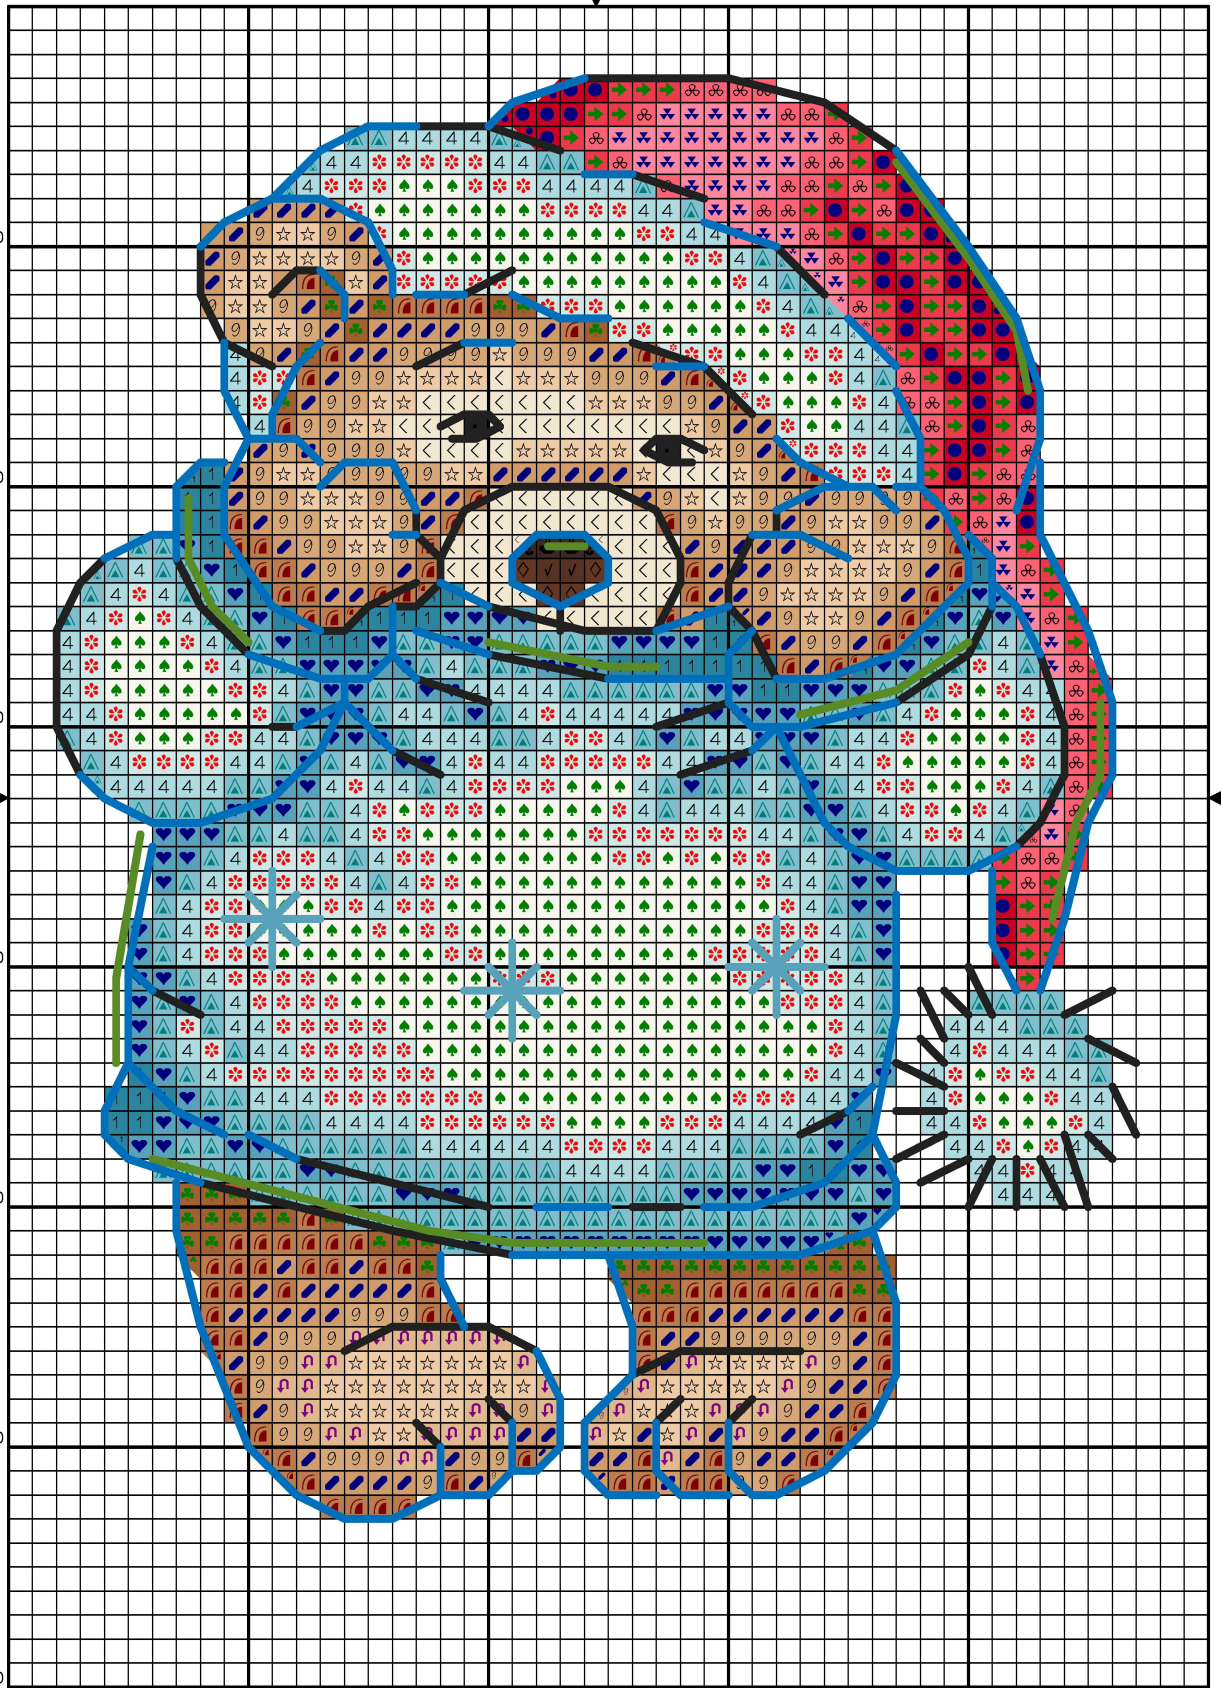

10

20

30

40

50

10

20

30

40

50

60

70

"Мишка"

Канва: 14 каунт Aida
Стежки: 45 x 60
Размер: 8.16 x 10.89 см или 50 x 70 стежков
Палитра: DMC

Крест

<u>Цвет</u>	<u>Символ</u>	<u>Номер</u>	<u>Нити</u>	<u>Цвет</u>	<u>Символ</u>	<u>Номер</u>	<u>Нити</u>
	◇	433	2		♣	435	2
	♣	437	2		●	666	2
	<	712	2		9	738	2
	☆	739	2		4	747	2
	√	801	2		1	807	2
	↓	938	2		→	3705	2
	∞	3706	2		↕	3708	2
	♣	3865	2		↖	435+437	2
	↖	738+739	2		△	3766+747	2
	✿	747+3865	2		·	310	2
	♥	3766	2				

Бэкстич

<u>Цвет</u>	<u>Символ</u>	<u>Палитра / Номер</u>	<u>Нити</u>
	—	DMC 310	1
	—	DMC BLANC	1
	—	DMC 310	2
	—	DMC 3766	1

Примечание: Затененные блоки показывают перекрещенные стежки.