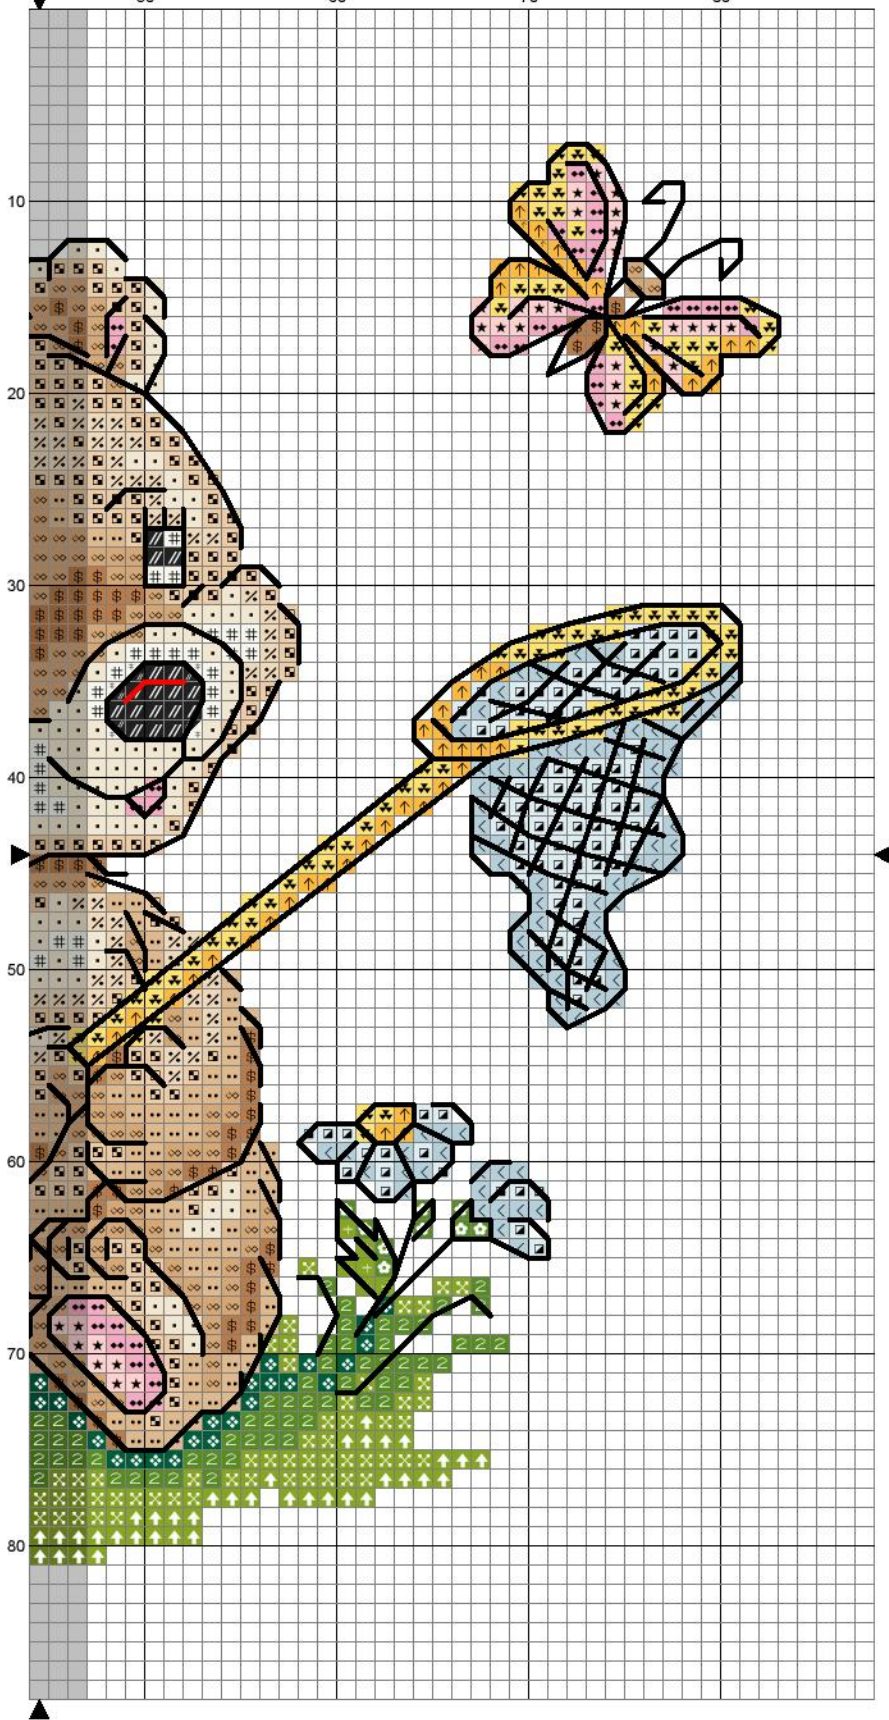

"Мишутка"

Кузнецова Анна

## Инструкции и ключ для дизайна ""Мишутка""

**Канва:** 14 каунт White Aida

**Стежки:** 77 x 74

**Размер:** 13.97 x 13.43 см | 5.50 x 5.29 дюймов | 88 x 88 стежков

**Палитра:** DMC

### Крест

<u>Символ</u>	<u>Номер</u>	<u>Нити</u>	<u>Название</u>	<u>Символ</u>	<u>Номер</u>	<u>Нити</u>	<u>Название</u>
	310	2	Black		712	2	Cream
	739	2	Dune cream		3865	2	Winter white
	3689	2	Rose petal pink		738	2	Sahara cream
	436	2	Teddy brown		712+739	2	
	738+739	2			3756	2	Cloud blue
	775	2	Summer rain blue		727	2	Primrose yellow
	818	2	Powder pink		906	2	Apple green
	907	2	Granny Smith green		725	2	Sunlight yellow

### Полукрест

<u>Символ</u>	<u>Номер</u>	<u>Нити</u>	<u>Название</u>	<u>Символ</u>	<u>Номер</u>	<u>Нити</u>	<u>Название</u>
	699	2	Deep grass green		906	2	Apple green
	907	2	Granny Smith green		907	1	Granny Smith green