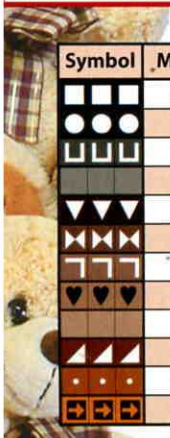

Coricamo

Symbol	Madeira	DMC	Anchor	Ariadna	Stück
	2004	3371	382	1794	1
	1809	844	233	1808	1
	1801	646	232	1807	1
	1802	648	231	1806	1
	1914	898	904	1774	2
	1913	840	903	1773	1
	1912	841	392	1771	1
	1911	3864	388	1770	2
	1910	842	390	1769	1
	2007	434	309	1782	1
	2214	782	308	1781	1
	2213	783	307	1780	1

Symbol	Madeira	DMC	Anchor	Ariadna	Stück
	2212	3820	306	1779	1
	2513	3821	305	1739	1
	402	356	10	1577	1
	403	758	9	1575	1
	2606	814	20	1734	1
	313	817	9046	1530	1
	208	900	334	1521	1
	2102	437	367	1767	1
	2013	738	366	1766	2
	2014	739	387	1765	2
	2404	ECRU	926	1790	1