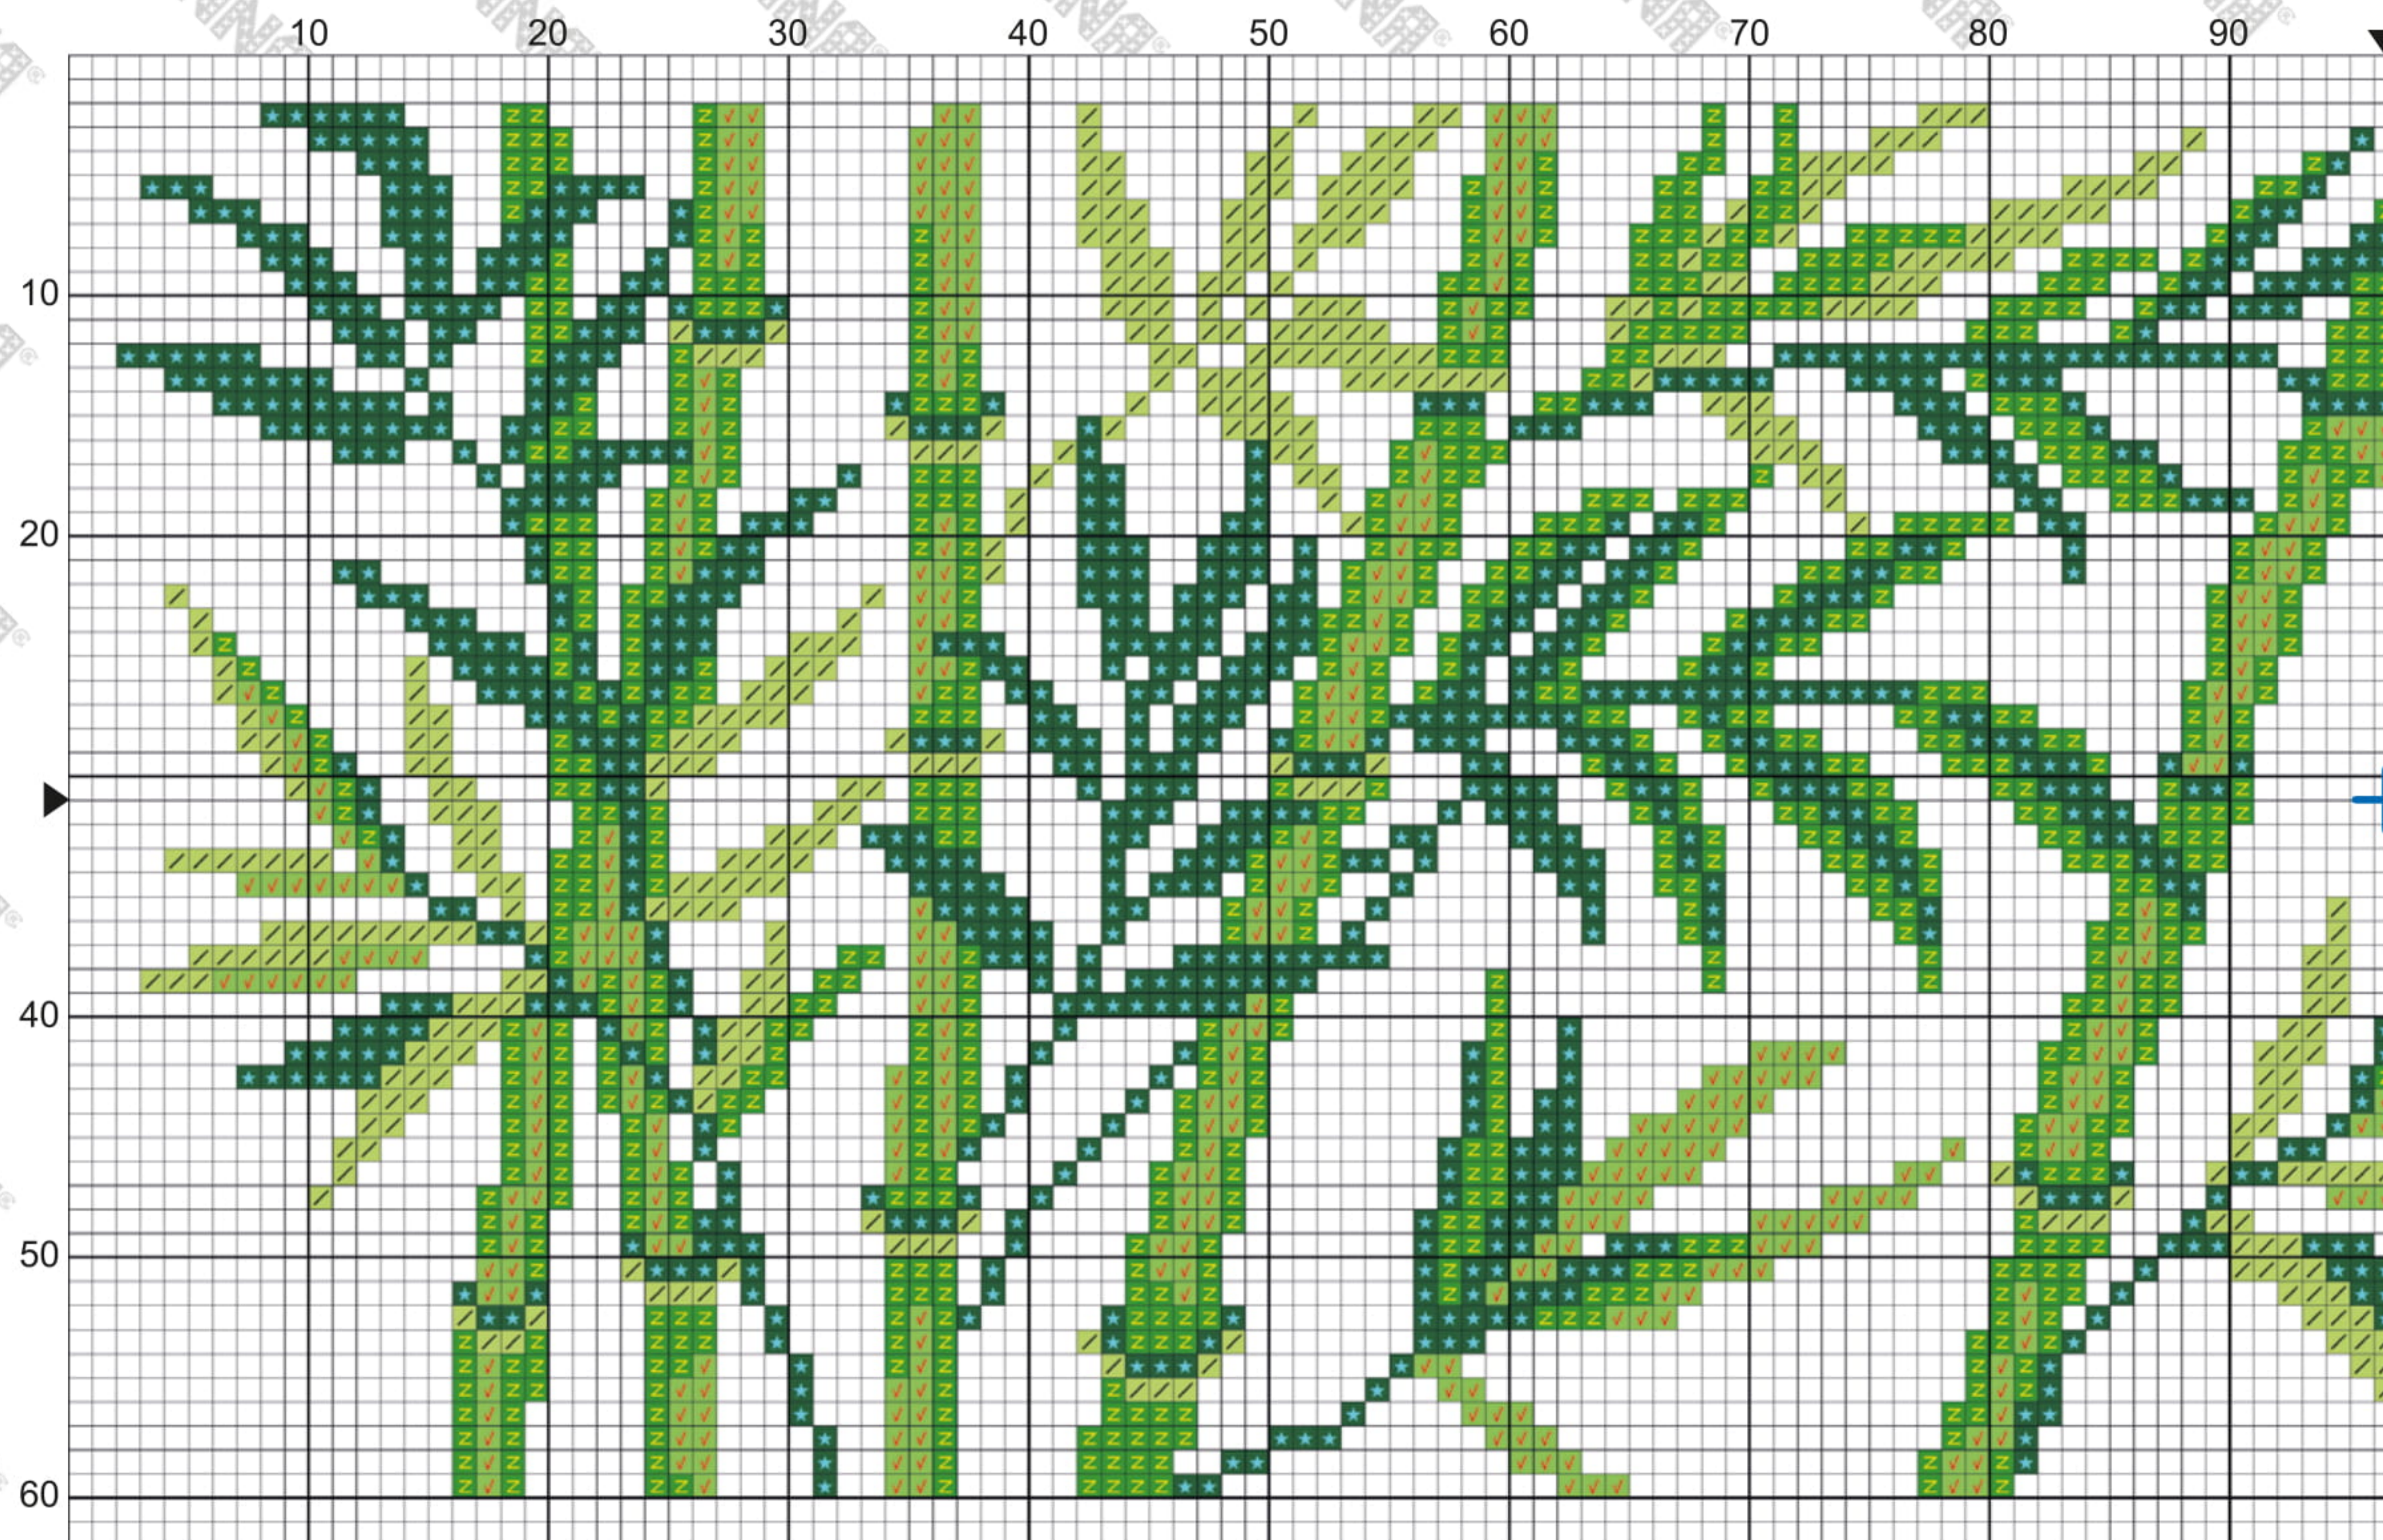

рекомендуемый размер пялец №5 (130 мм) **Gamma** арт. WH-010R d5

Полотенце. Бамбук

Работа выполняется нитками мулине "Gamma"

- | номер нитки на держателе | условные обозначения | цвет ниток |
|--|----------------------|---------------|
| <i>полный крест в две нити:</i> | | |
| 6 | | св. серый |
| 207 | | салатовый |
| 209 | | св. зеленый |
| 210 | | травяной |
| 213 | | т. зеленый |
| 415 | | белый |
| 420 | | черный |
| 3087 | | св. розовый |
| 3230 | | т. серый |
| 5182 | | св. св. серый |
| <i>шов «назад иголку» в одну нить:</i> | | |
| 415 | | белый |
| 420 | | черный |

Исключительные права на использование схемы и/или изображения в любой форме и любым способом принадлежат ООО «ПАННА» ©