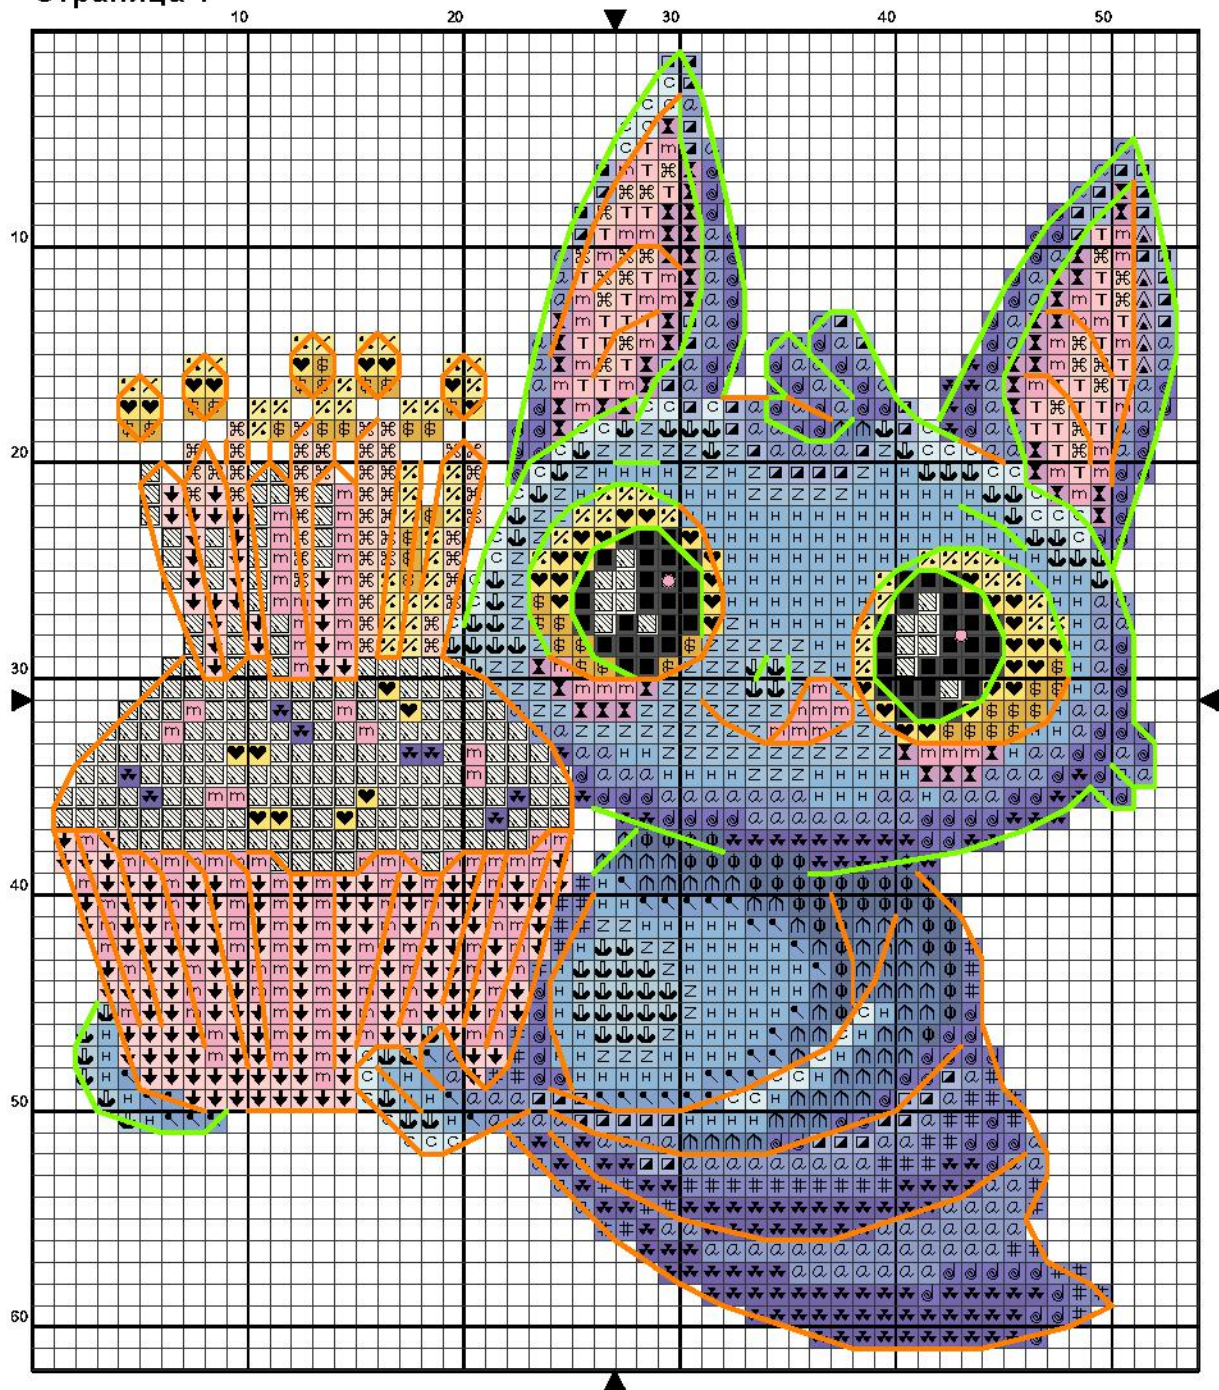

*Smy-key*

Ключ к схеме (нити ДМС).

Крест в 2 нити.

Символ	Номер
	153
	310
	727
	818
	3325
	3747
	3840
	3325+775

Символ	Номер
	155
	340
	775
	948
	3689
	3756
	3865
	153+3747

Символ	Номер
	160
	341
	794
	3078
	3713
	3821
	340+341

Бэкстич в 2 нити	
Символ	Номер
	310

Бэкстич в 1 нить	
Символ	Номер
	310

Фр. узелок	
	3865

Размеры

В крестиках	14 каунт	16 каунт	18 каунт
52x60	9,5x11	8,3x9,6	7,4x8,5

Расход нитей для 14 каунта канвы (с 30%запасом)

Номер	Длина (м)	Номер	Длина (м)	Номер	Длина (м)
153	0,4	775	0,6	3713	0,2
155	0,6	794	0,3	3747	0,4
160	0,2	818	0,8	3756	0,2
310	1,9	948	0,3	3821	0,2
340	0,8	3078	0,3	3840	0,2
341	1,1	3325	1,2	3865	1,1
727	0,2	3689	0,8		