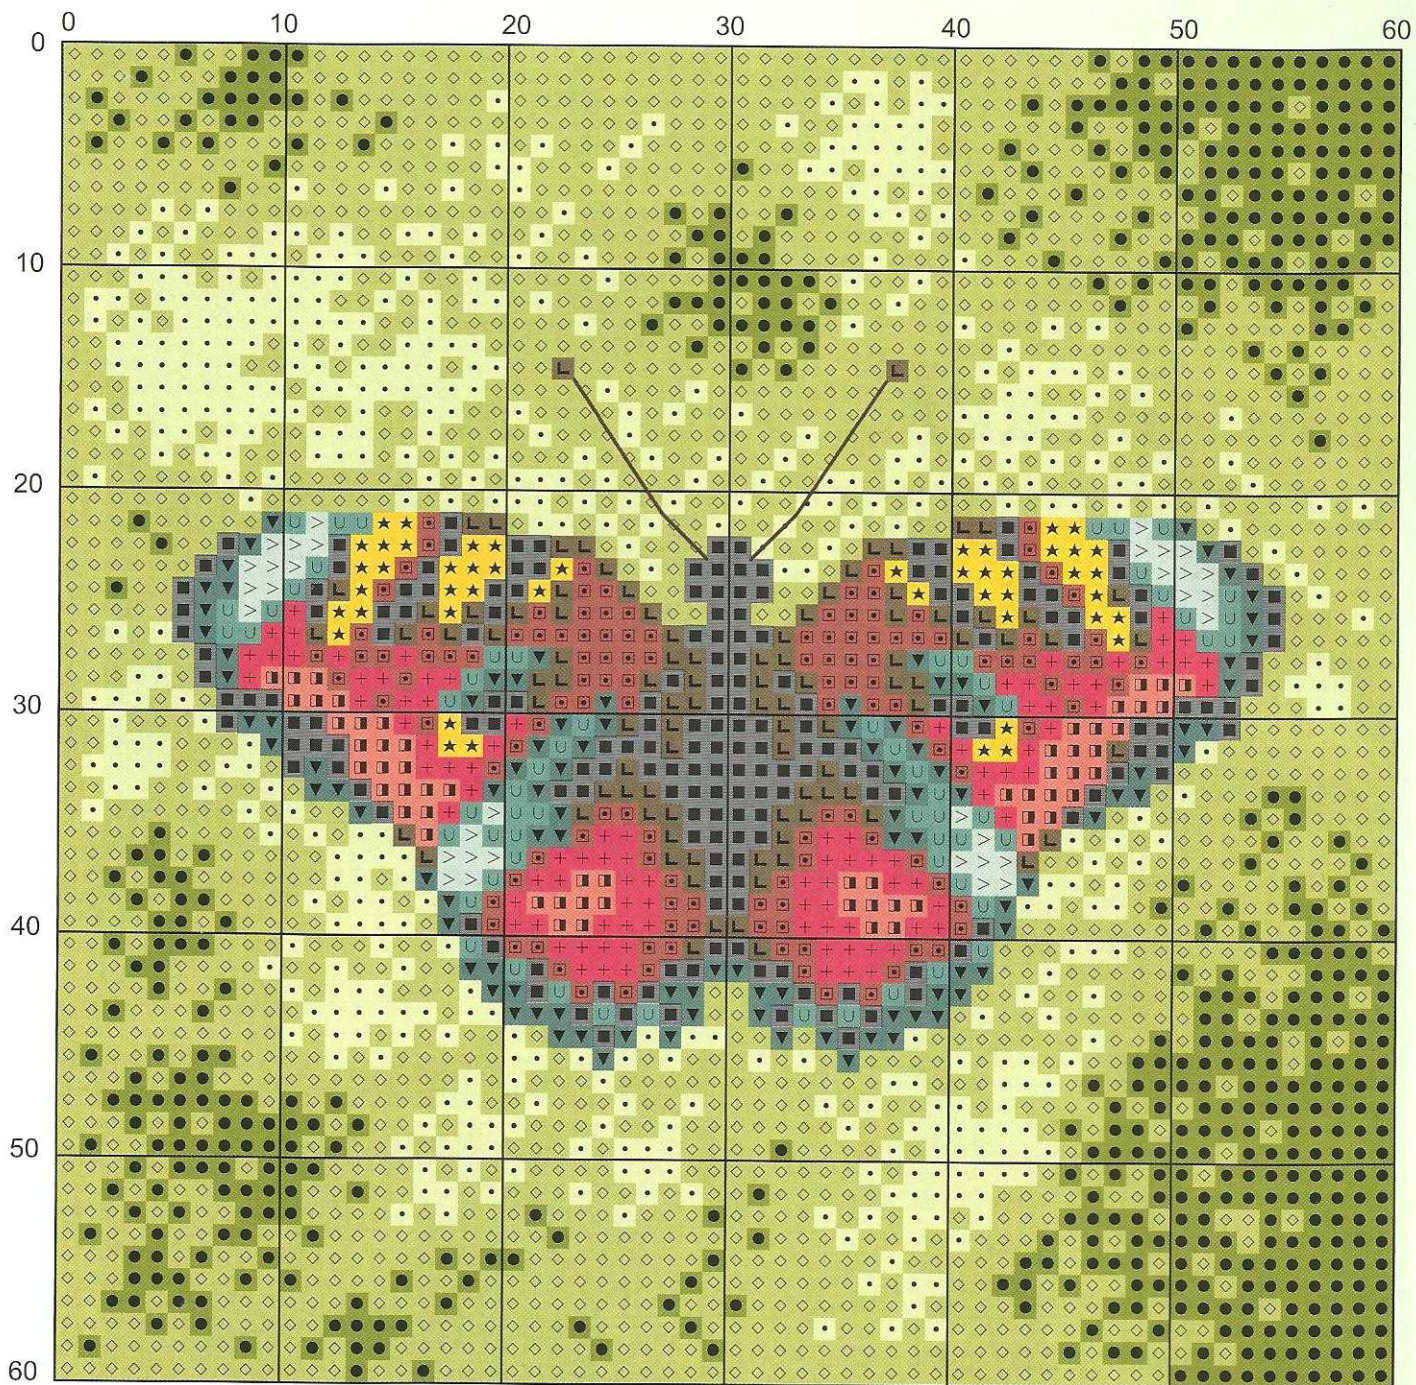

модел 13

Легенда на модел 13:

	Конт. бод	Ariadna	DMC	Чилета
1		1623	809	1
2		1628	322	1
3		1624	798	1
4		1625	796	1
5		1630	939	1
6		1819	310	1
7		1531	3855	1
8		1533	402	1
9		1535	921	2
10		1734	919	1
11		1719	3046	1
12		1795	ecru	1

модел 12

Легенда на модел 12:

Конт. бод	Ariadna	DMC	Чилета
1	1703	3013	1
2	1705	3012	3
3	1713	3011	1
4	1646	927	1
5	1648	3768	1
6	1649	924	1
7	1510	742	1
8	1553	3801	1
9	1555	321	1
10	1557	815	1
11	1786	3371	1
12	1819	310	1