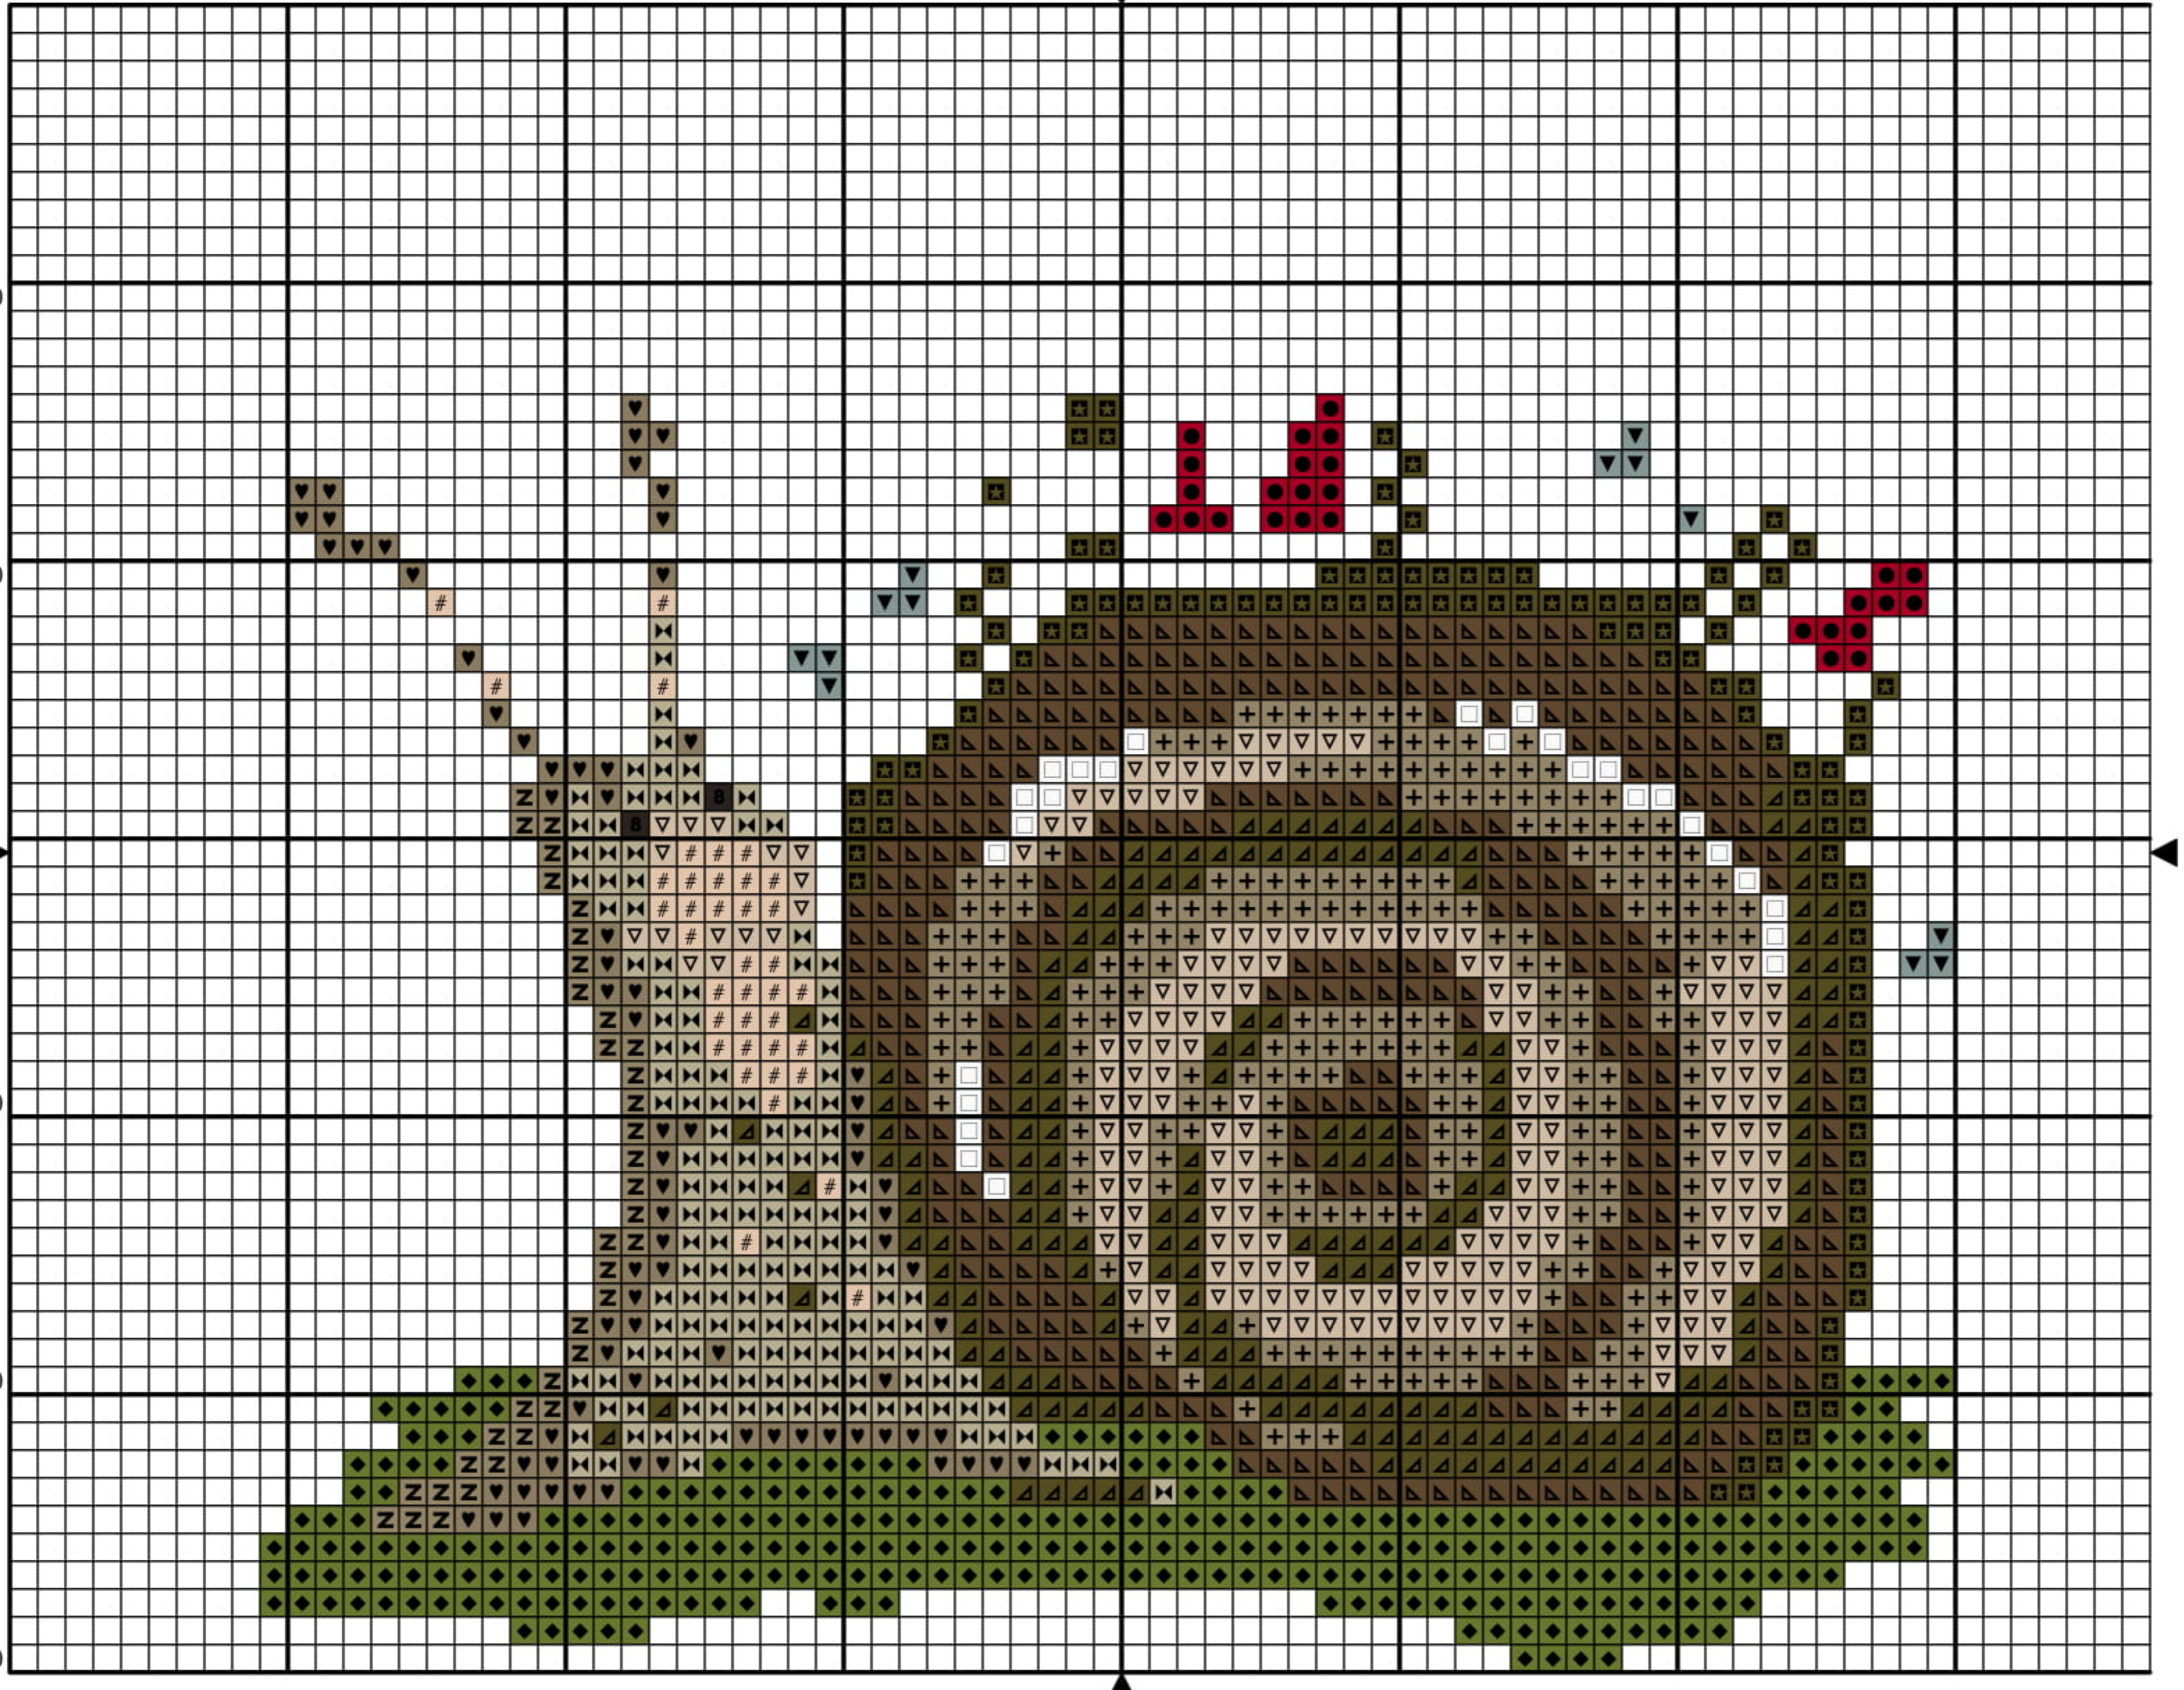

30

20

10

10

20

30

20

10

10

20

30

# Инструкции и ключ для схемы "Улитка "

|          |                  |
|----------|------------------|
| Канва:   | 14 каунт         |
| Стежки:  | 62 x 59          |
| Размер:  | 11.25 x 10.70 см |
| Палитра: | DMC              |
| Автор:   | Орлова Т.        |