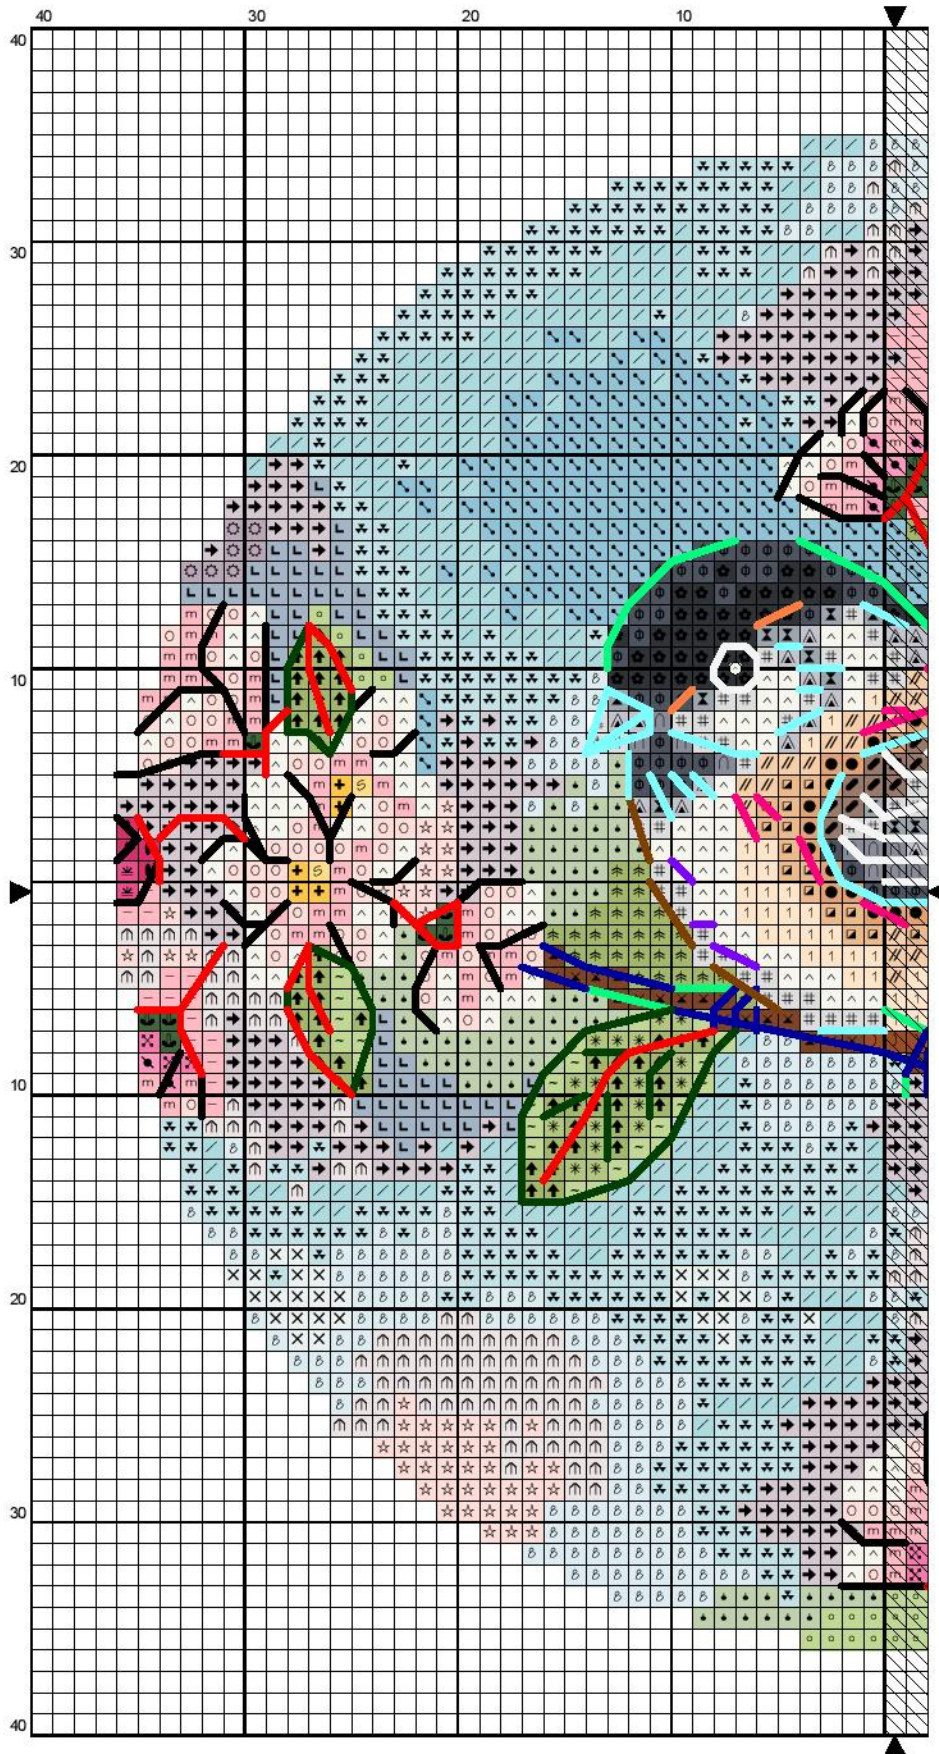

Стр 1

Инструкции и Ключ для Дизайна "Птичка"

Канва: белая аида 14 (16) каунта или соответствующая ткань равномерного переплетения

Размер: 73 x 71

Цвета: DMC

Крест выполняется в 2 нити

Символ	DMC	ПНК	Символ	DMC	ПНК
	317	7008		415	7001
	434	5910		602	1108
	603	1106		604	1104
	605	1105		743	0506
	745	0502		762	7000
	772	4002		819	1001(*)
	951	0600		963	1002
	987	8806		3348	4501
	3770	0602		3799	7210
	3826	9210		3856	5803
	3865	0102		3856+317	7008+5803
	317+762	7008+7000		772+3348	4002+4501
	951+3856	0600+5803		762+3865	7000+4501

Полукрест выполняется в 2 нити

Символ	DMC	ПНК	Символ	DMC	ПНК
	518	3304		747	3302
	772	4002		819	1001
	963	1002		987	8806
	3348	4501		3743	7902
	3756	8300		3761	2702
	3865	0102		3756+747	8300+3302
	3756+819	8300+1001		747+963	3302+1002
	987+3348	8806+4501		3761+3743	2702+7902
	3348+3756	4501+8300		772+3756	4002+8300
	3756+3865	8300+0102			

Бэкстич

Символ	DMC	ПНК	Кол-во нитей
	310	7214	1
	310	7214	2
	317	7008	1
	415	7001	1
	600	1507(**)	1
	762	7000	1
	3799	7210	1
	3818	4112	1
	3818	4112	2
	3826	9210	1
	3865	0102	1