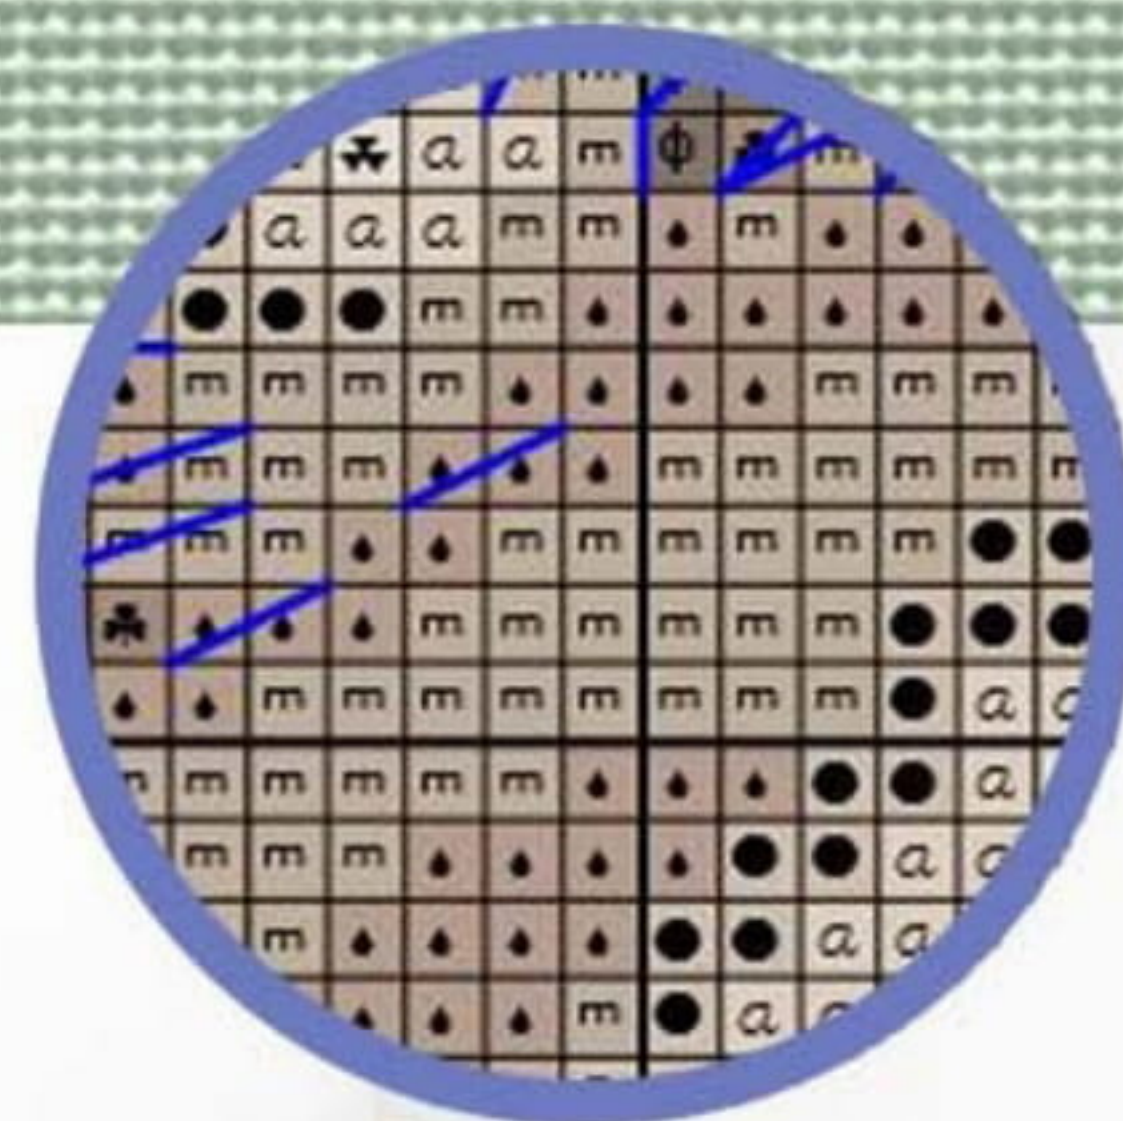

Лови момент

Размер 51x47

Палитра DMC
12 цветов

Моя вышивка
vk.com/vishivkazakazhem

Ключ для дизайна "Ловимомент"

дизайн группы "Моя Вышивка. Схемы на заказ и не только"

Рекомендуемая к использованию канва: 14 count Mint Green Evenweave

Размер в стежках: 51 x 47

Размер: 9.25 x 8.53 см

Ключ представлен в нитях DMC-18. Не рекомендуется переводить в мулине другой фирмы.

Крест

<u>Символ</u>	<u>№ цвета</u>	<u>Колич.</u> <u>нитей</u>	<u>Символ</u>	<u>№ цвета</u>	<u>Колич.</u> <u>нитей</u>	<u>Символ</u>	<u>№ цвета</u>	<u>Колич.</u> <u>нитей</u>
★	3799	2	Φ	839	2	⌘	3822	2
✧	912	2	●	954	2	⚡	3866	2
●	3033+3782	2	◆	780	2	α	3033	2
♣	840	2	m	3782	2	♠	841	2

Полукрест.

<u>Символ</u>	<u>№ цвета</u>	<u>Колич.</u> <u>нитей</u>
♥	780	2

Бэкстич или шов назад иголку.

<u>Символ</u>	<u>Колич.</u> <u>нитей</u>	<u>№ цвета</u>
—	1	3799

Французский узелок.

<u>Символ</u>	<u>Колич.</u> <u>нитей</u>	<u>№ цвета</u>
○	1	B5200