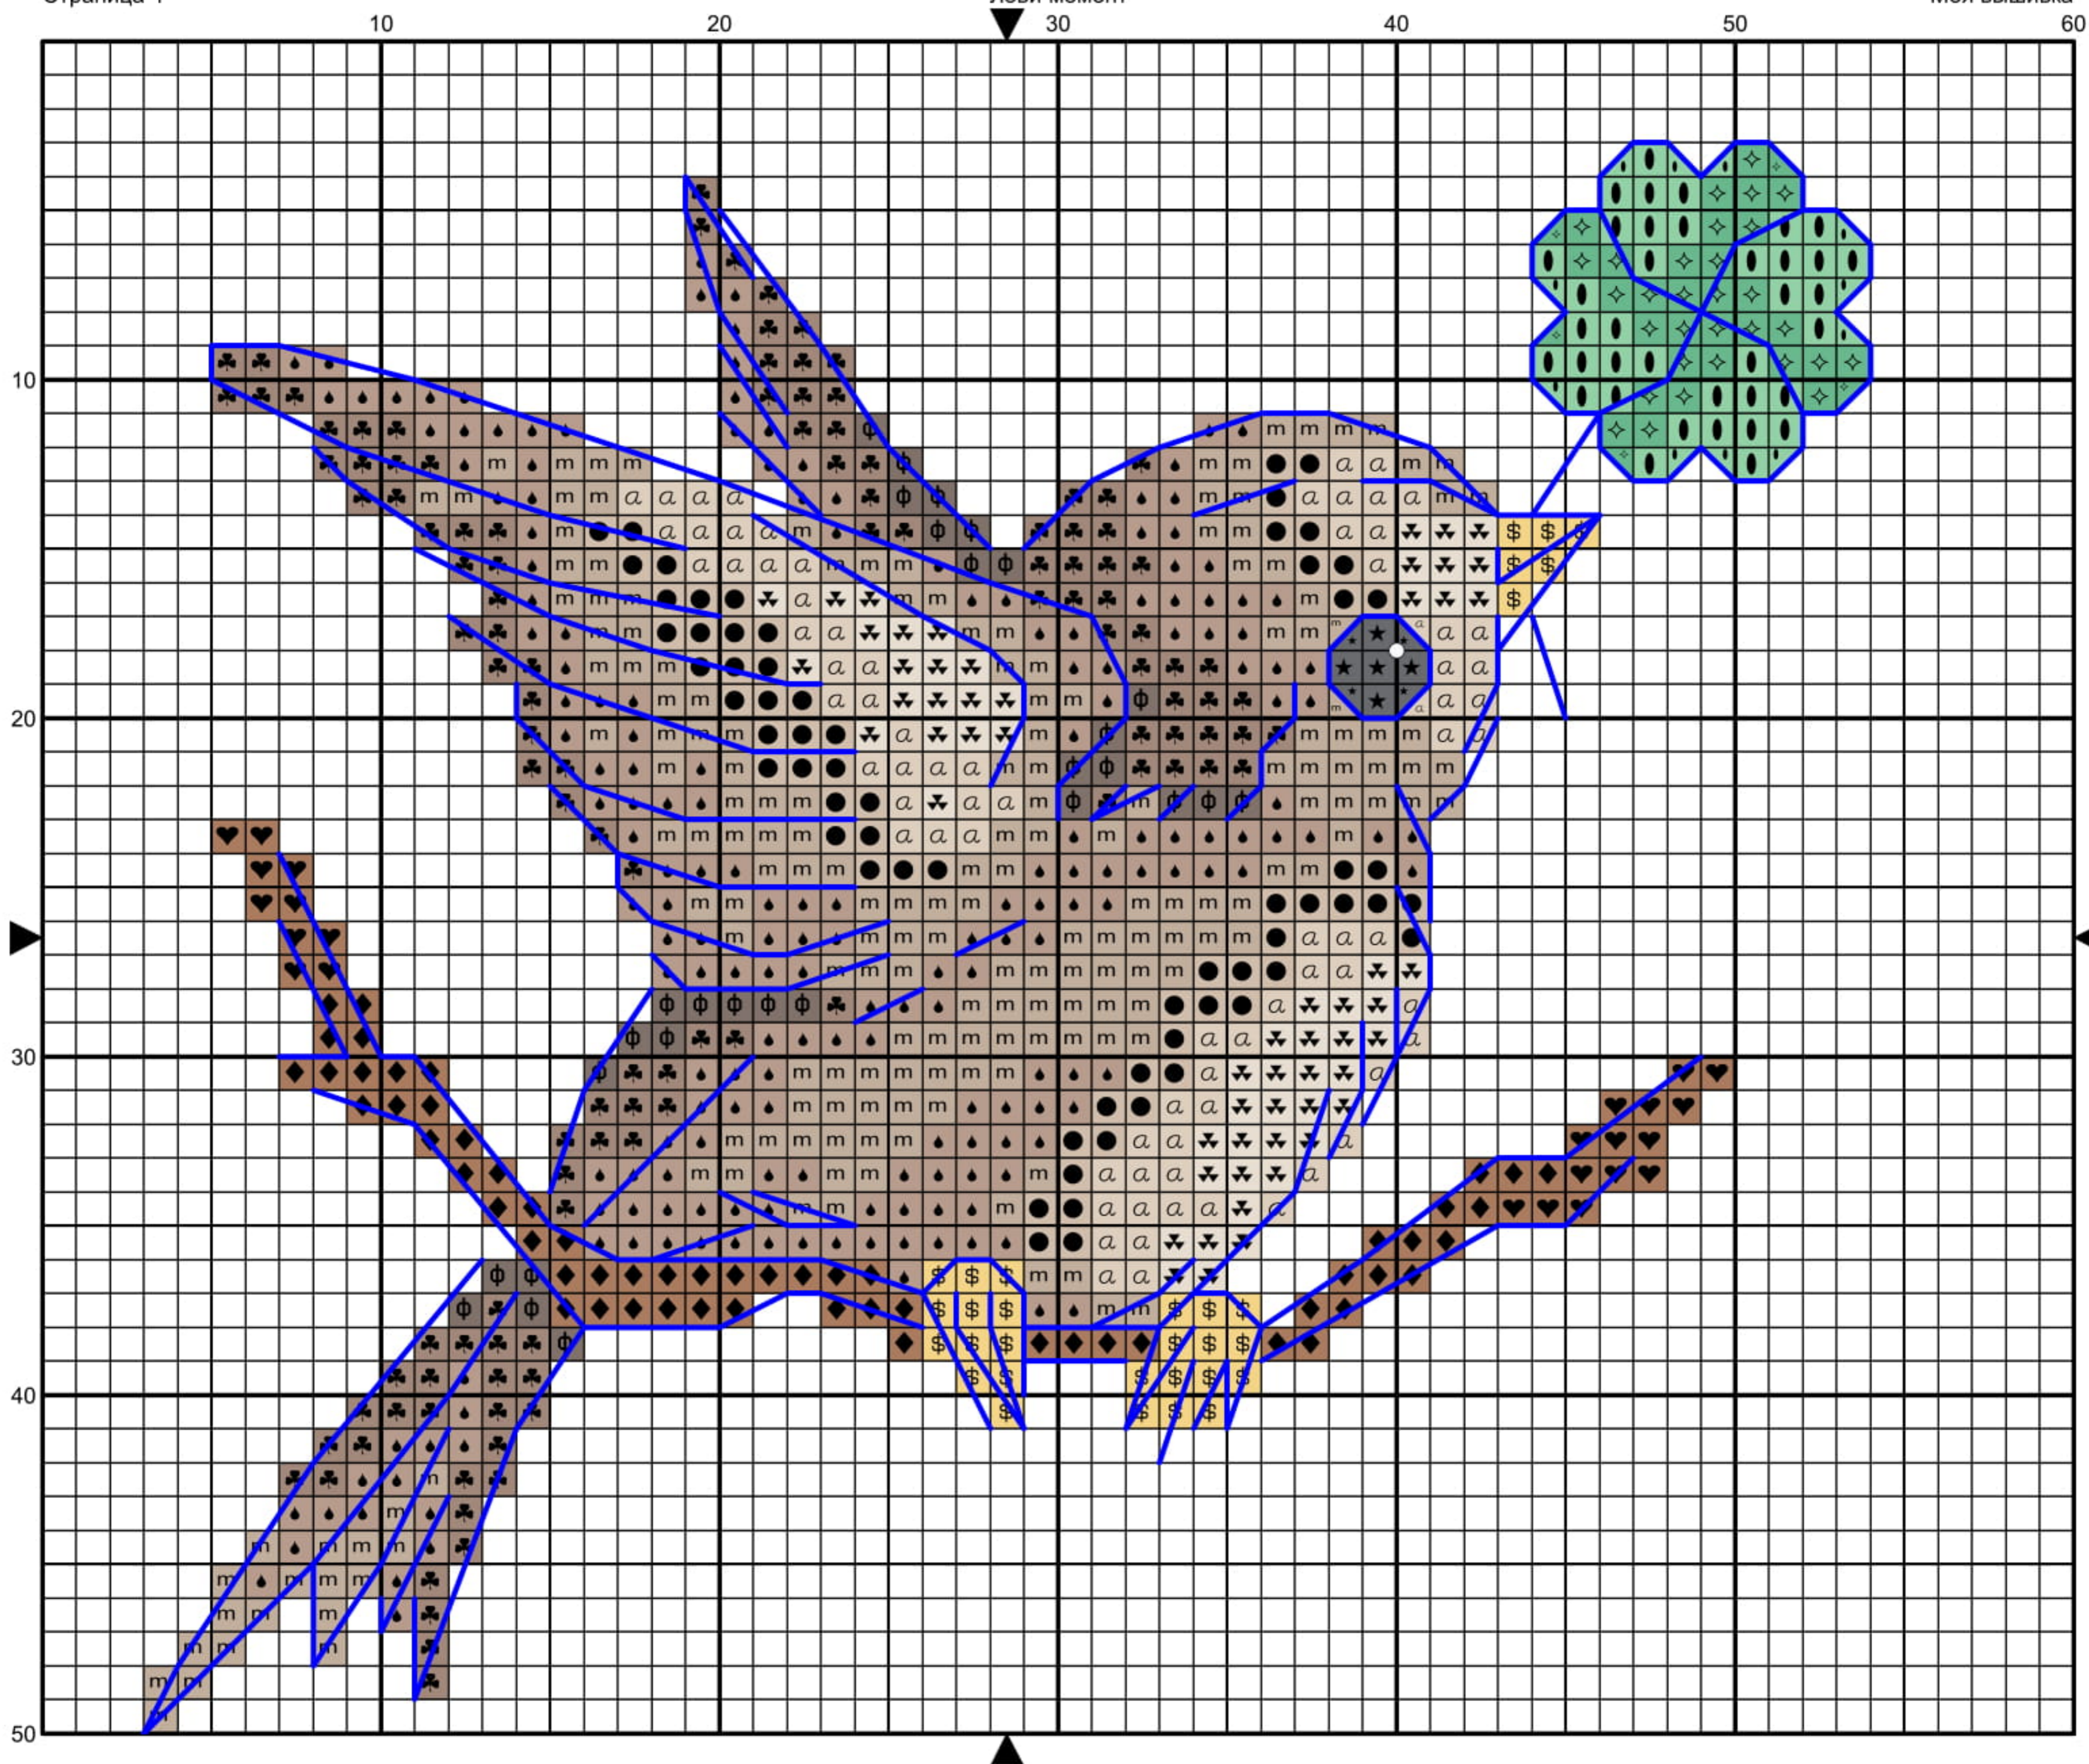

Лови момент

Размер 51x47

Палитра DMC
12 цветов

Моя вышивка
vk.com/vishivkazakazhem

Ключ для дизайна "Ловимомент"

дизайн группы "Моя Вышивка. Схемы на заказ и не только"

Рекомендуемая к использованию канва: 14 count Mint Green Evenweave

Размер в стежках: 51 x 47

Размер: 9.25 x 8.53 см

Ключ представлен в нитях DMC-18. Не рекомендуется переводить в мулине другой фирмы.

Крест

<u>Символ</u>	<u>№ цвета</u>	<u>Колич.</u> <u>нитей</u>	<u>Символ</u>	<u>№ цвета</u>	<u>Колич.</u> <u>нитей</u>	<u>Символ</u>	<u>№ цвета</u>	<u>Колич.</u> <u>нитей</u>
★	3799	2	Φ	839	2	⌘	3822	2
✧	912	2	●	954	2	⚡	3866	2
●	3033+3782	2	◆	780	2	α	3033	2
♣	840	2	m	3782	2	♠	841	2

Полукрест.

<u>Символ</u>	<u>№ цвета</u>	<u>Колич.</u> <u>нитей</u>
♥	780	2

Бэкстич или шов назад иголку.

<u>Символ</u>	<u>Колич.</u> <u>нитей</u>	<u>№ цвета</u>
—	1	3799

Французский узелок.

<u>Символ</u>	<u>Колич.</u> <u>нитей</u>	<u>№ цвета</u>
○	1	B5200

Расход

№ цвета	Длина, м.	№ цвета	Длина, м.	№ цвета	Длина, м.	№ цвета	Длина, м.
780	0,4	841	1	3033	0,6	3822	0,2
839	0,1	912	0,2	3782	1,2	3866	0,3
840	0,6	954	0,2	3799	0,9	B5200	0,1

Заходите чаще на <https://vk.com/vishivkazakazshem>