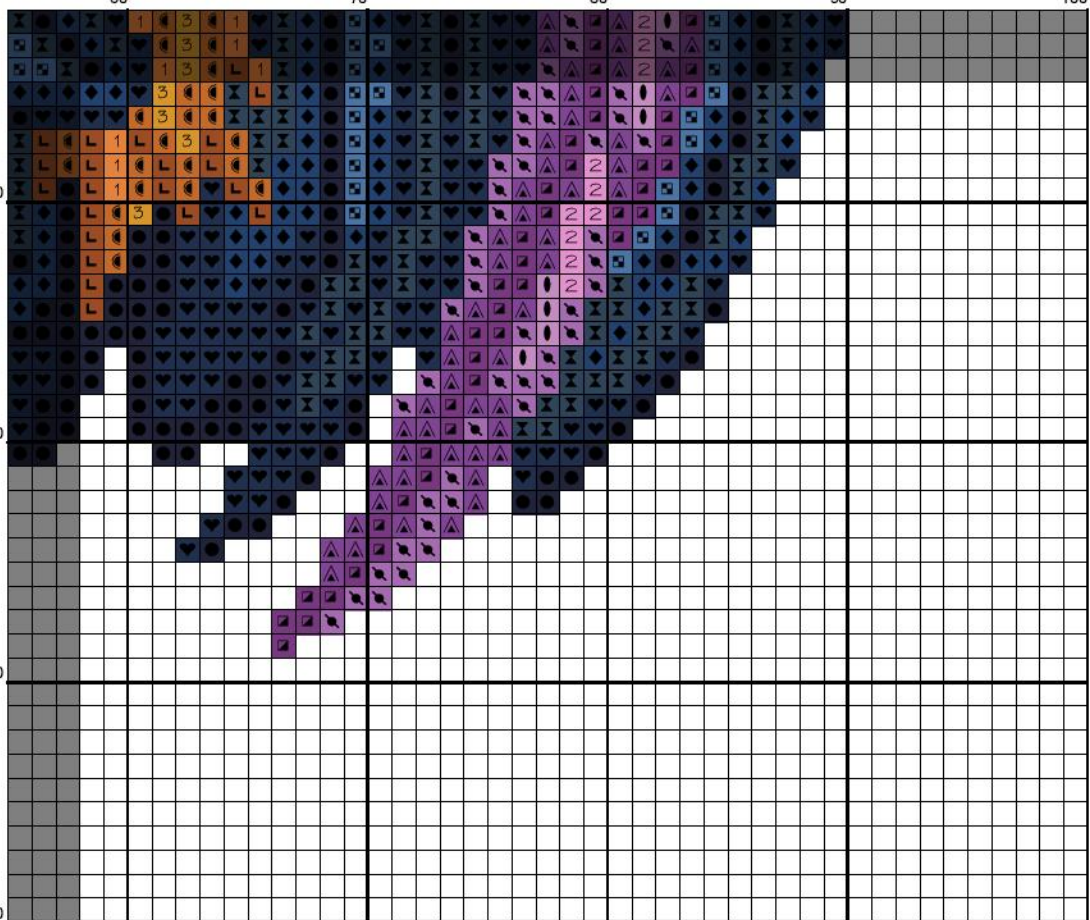

50

60

70

60

70

80

90

100

80

90

100

110

Дизайн: «ЗАБИЯКА»

Автор дизайна: Светлана Покровская

Канва: рекомендуется канва белого цвета

Размер дизайна: 89 x 100

Палитра: DMC

Крест выполняется в 2 нити

Символ	Номер	Нити	Символ	Номер	Нити
		208			829
		209			930
		311			976
		312			977
		334			3078
		350			3328
		352			3609
		552			3712
		554			3755
		725			3820
		727			3826
		732			3854
		760			733+732
		761			310
		823			

Бэкстич

Палитра / Номер Нити

DMC 310

1

Примечание: Затененные блоки показывают перекрещенные стежки.

Copyright © Светлана Покровская 2016 Все права защищены.