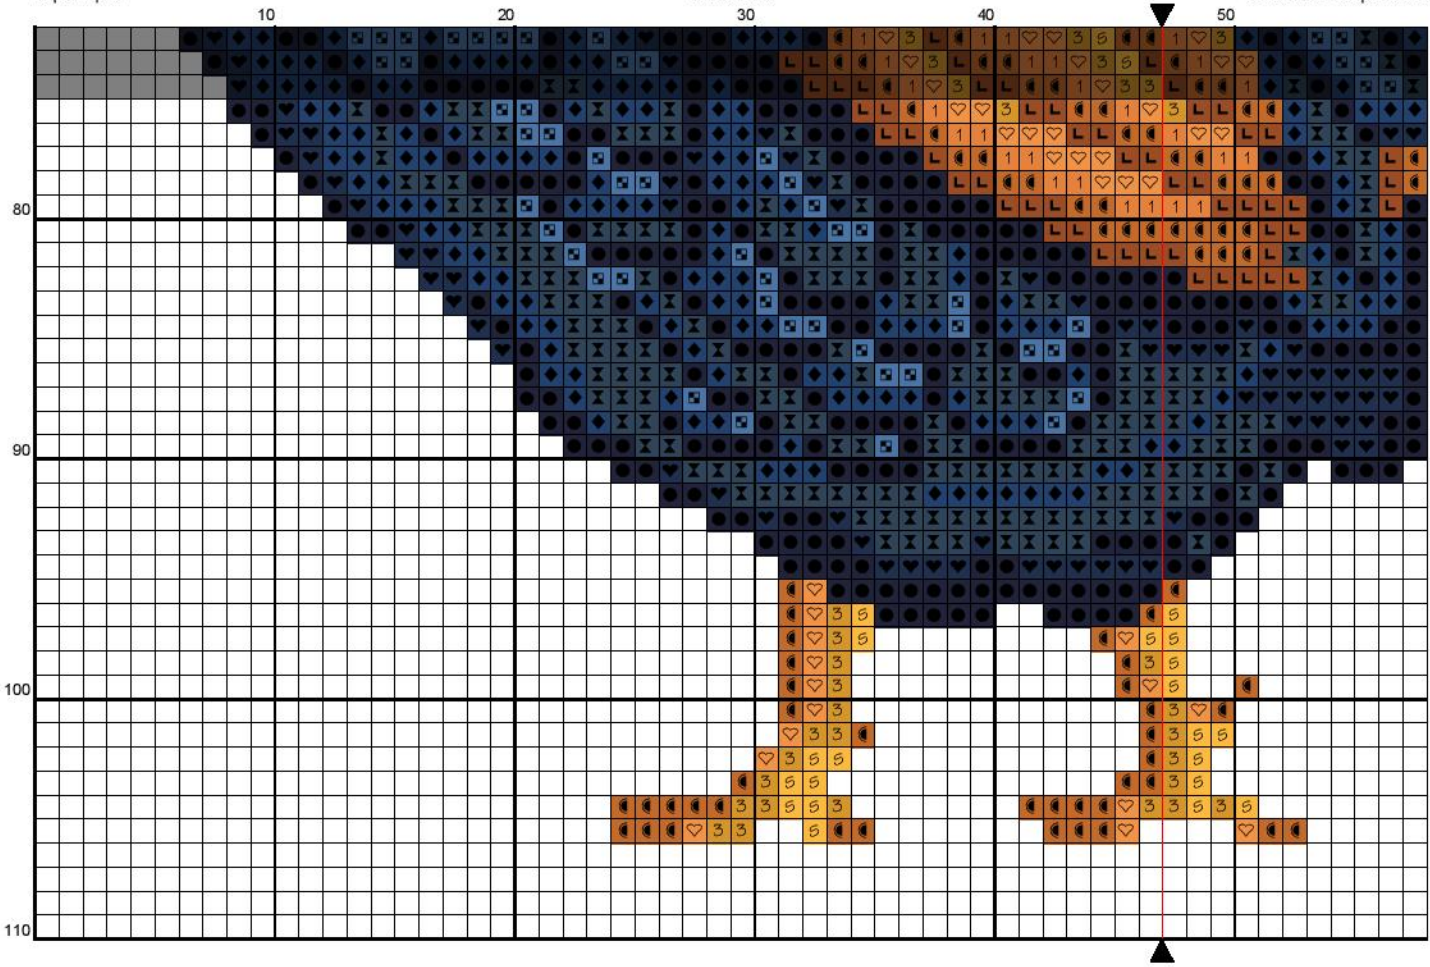

70

80

90

100

10

20

30

40

50

60

70

60

70

80

90

100

80

90

100

110

Дизайн: «ЗАБИЯКА»

Автор дизайна: Светлана Покровская

Канва: рекомендуется канва белого цвета

Размер дизайна: 89 x 100

Бэкстич

Палитра / Номер Нити

DMC 310

1

Примечание: Затененные блоки показывают перекрещенные стежки.

Copyright © Светлана Покровская 2016 Все права защищены.