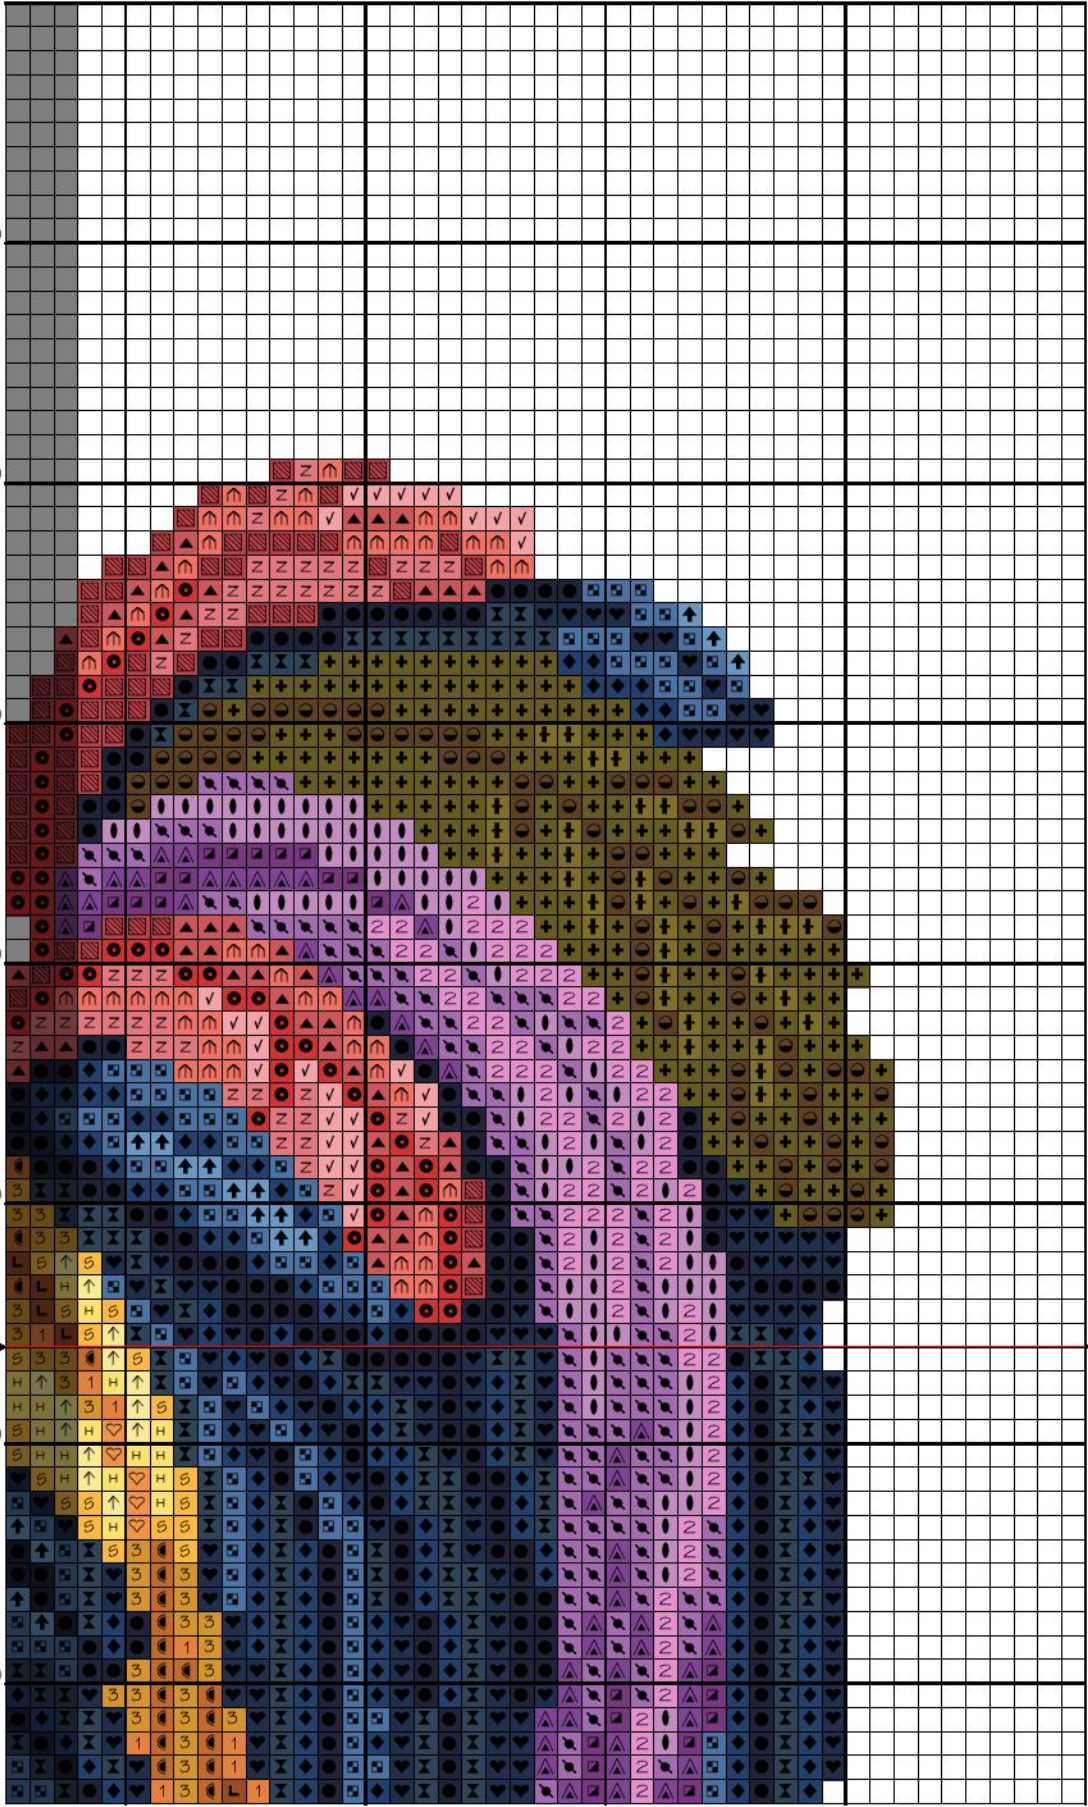

60

70

80

90

100

10

20

30

40

50

60

70