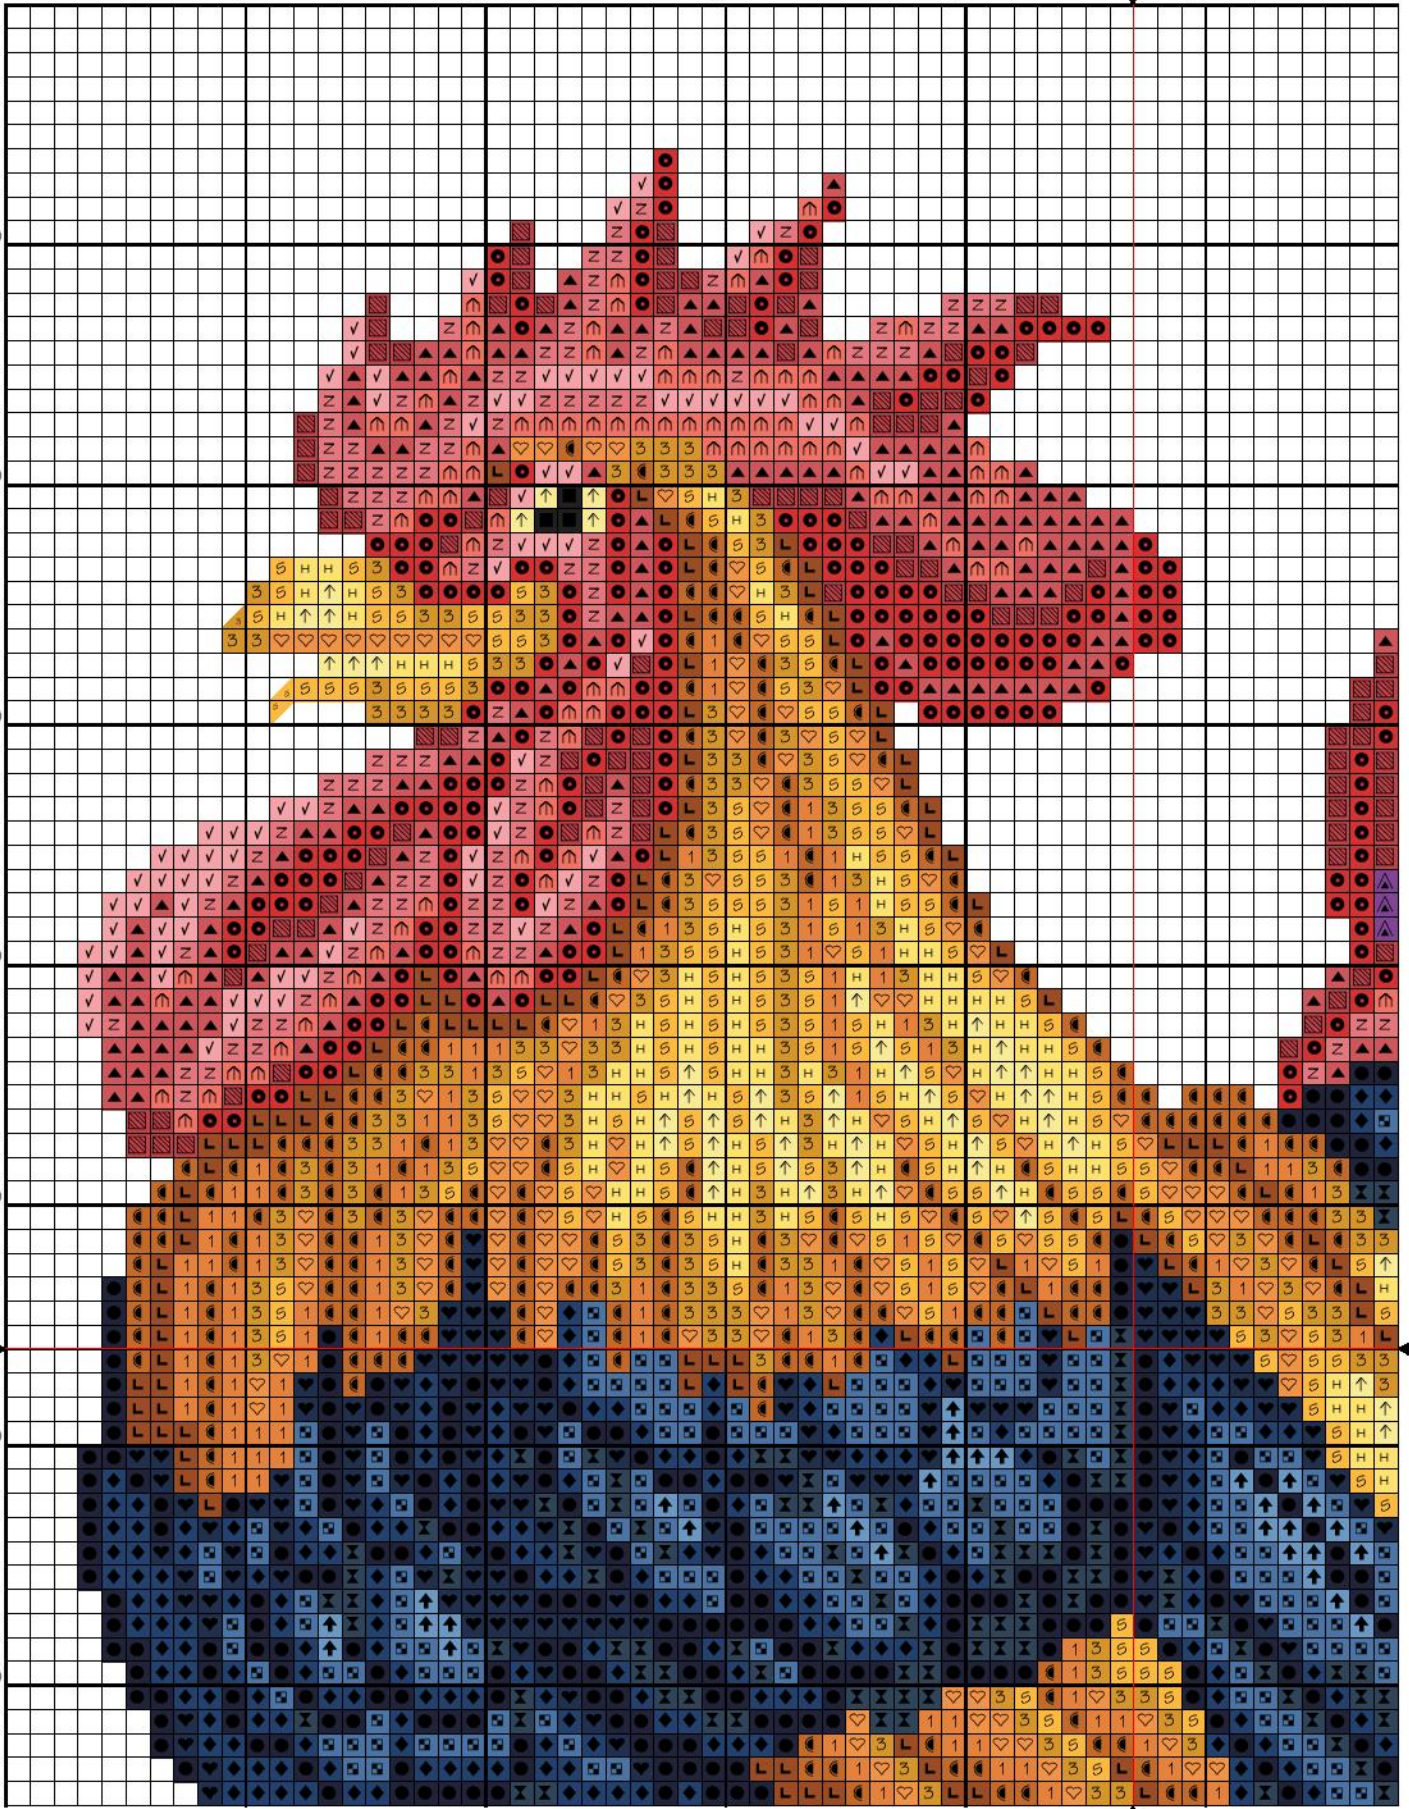

10

20

30

40

50

60

70

60

70

80

90

100

10

20

30

40

80

90

100

110

Дизайн: «ЗАБИЯКА»

Автор дизайна: Светлана Покровская

Канва: рекомендуется канва белого цвета

Размер дизайна: 89 x 100

Палитра: DMC

Крест выполняется в 2 нити

Символ	Номер	Нити	Символ	Номер	Нити
		208			829
		209			930
		311			976
		312			977
		334			3078
		350			3328
		352			3609
		552			3712
		554			3755
		725			3820
		727			3826
		732			3854
		760			733+732
		761			310
		823			