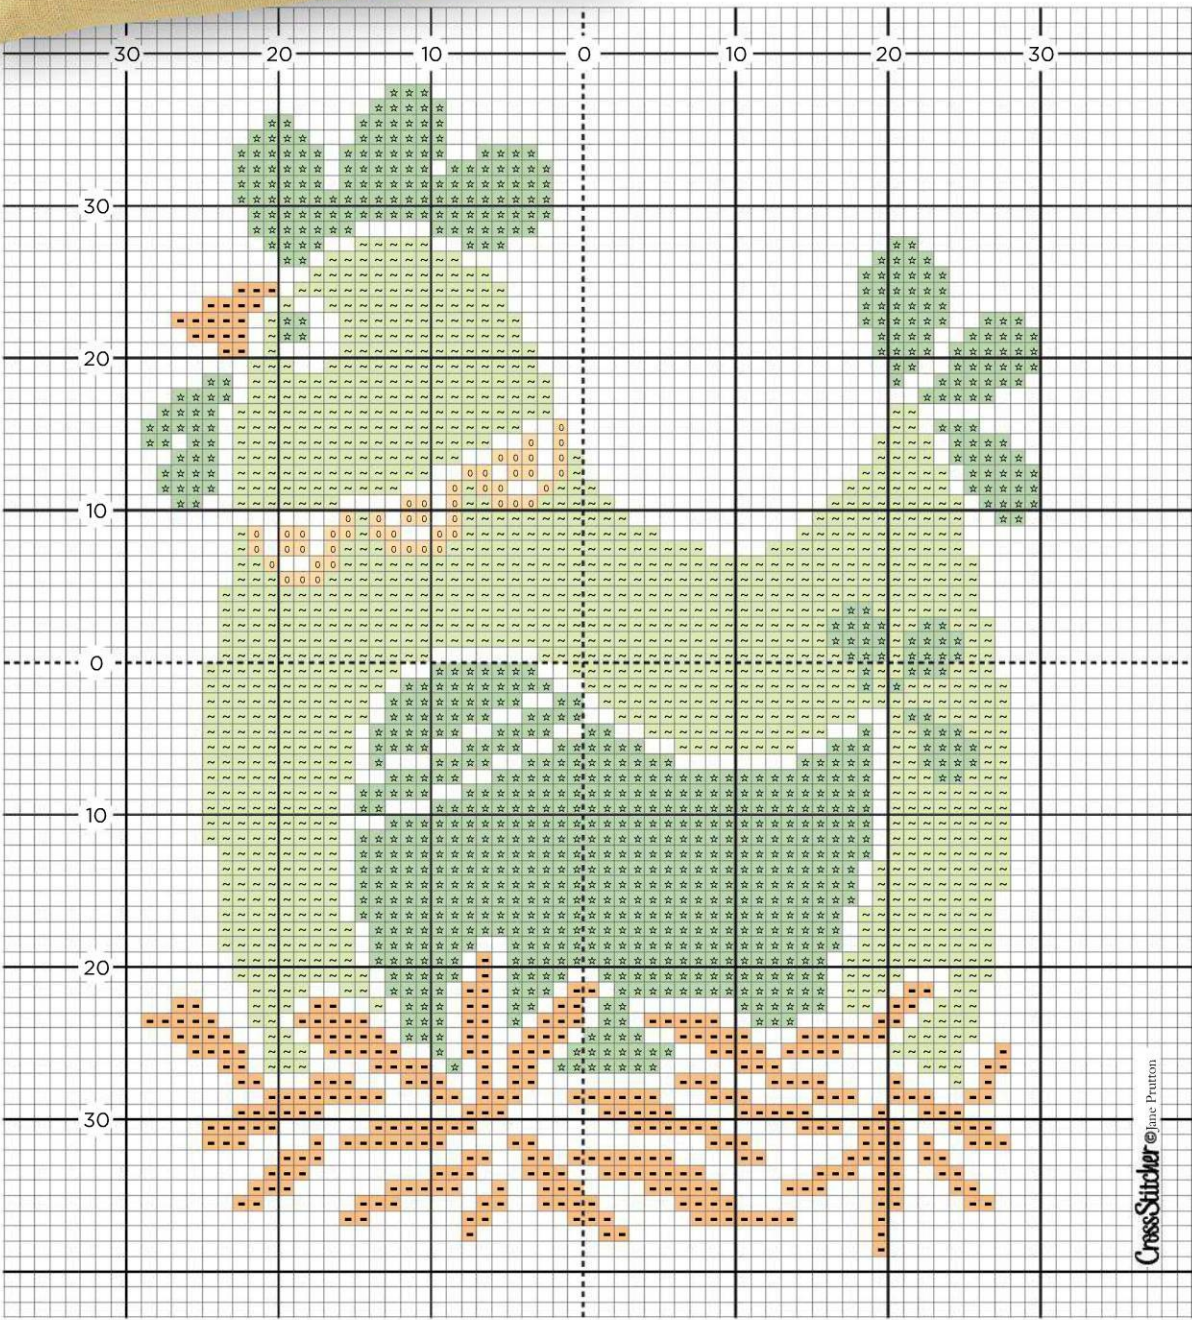

DMC Anchor Madeira
Cross stitch in four strands

○	741	304	0203
■	946	326	0208
★	3347	266	1408 (2)
~	3348	264	1409 (2)

(2) indicates more than one skein required

CrossStitcher ©Jane Prutton