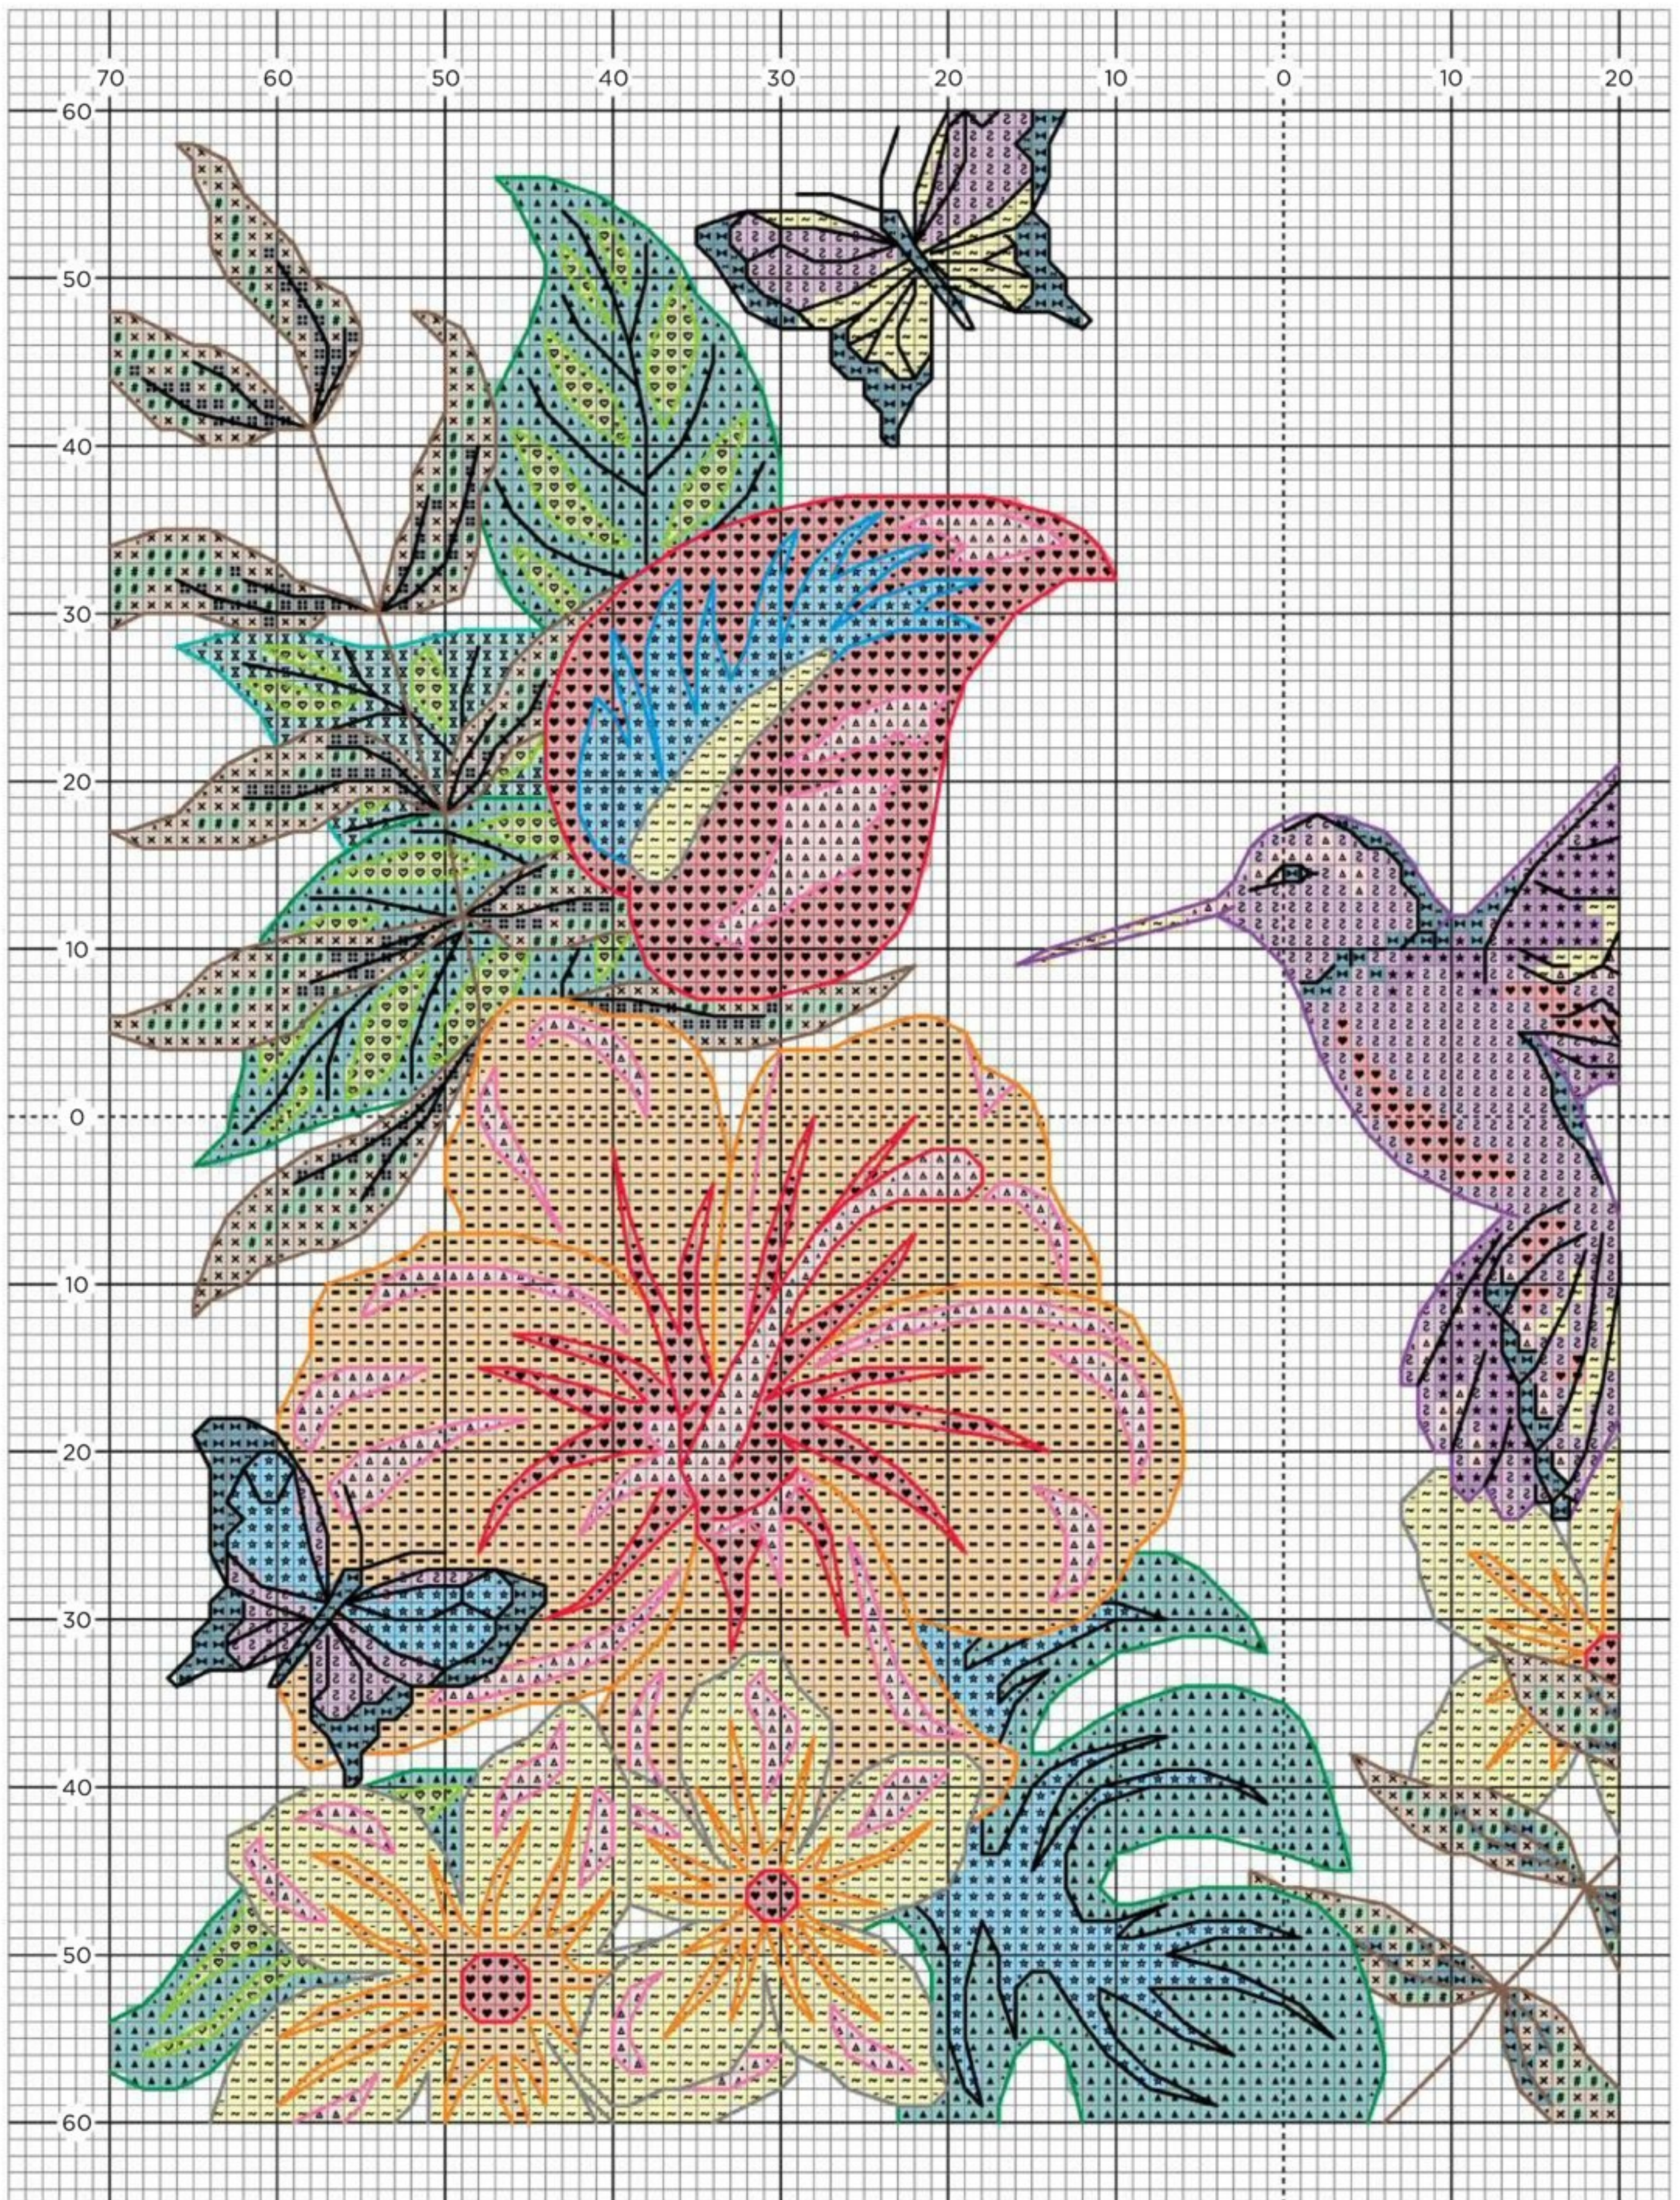

BIRDS OF PARADISE

CrossStitcher © Angela Poole

	Anchor	DMC	Madeira
Cross stitch in two strands			
☐	026	894	0414
♥	028	892	0412
△	073	151	0607
2	097	554	0711
★	099	552	2714
⊗	185	964	1112
▲	187	958	1114
#	204	913	1212
☐	235	318	1801
♥	253	472	1604
~	293	727	0110
▬	328	3341	0302
×	376	3864	1910
★	433	996	1103
⊗	1066	3809	1108
Backstitch in one strand			
—	028	892	0412
	flowers		
—	073	151	0607
	flowers		
—	097	554	0711
	birds		
—	185	964	1112
	leaves		
—	187	958	1114
	leaves		
—	253	472	1604
	leaves		
—	293	727	0110
	flowers		
—	328	3341	0302
	flowers		
—	376	3864	1910
	leaves		
—	433	996	1103
	flower		
—	1068	3808	2507
	birds, butterflies, leaves		