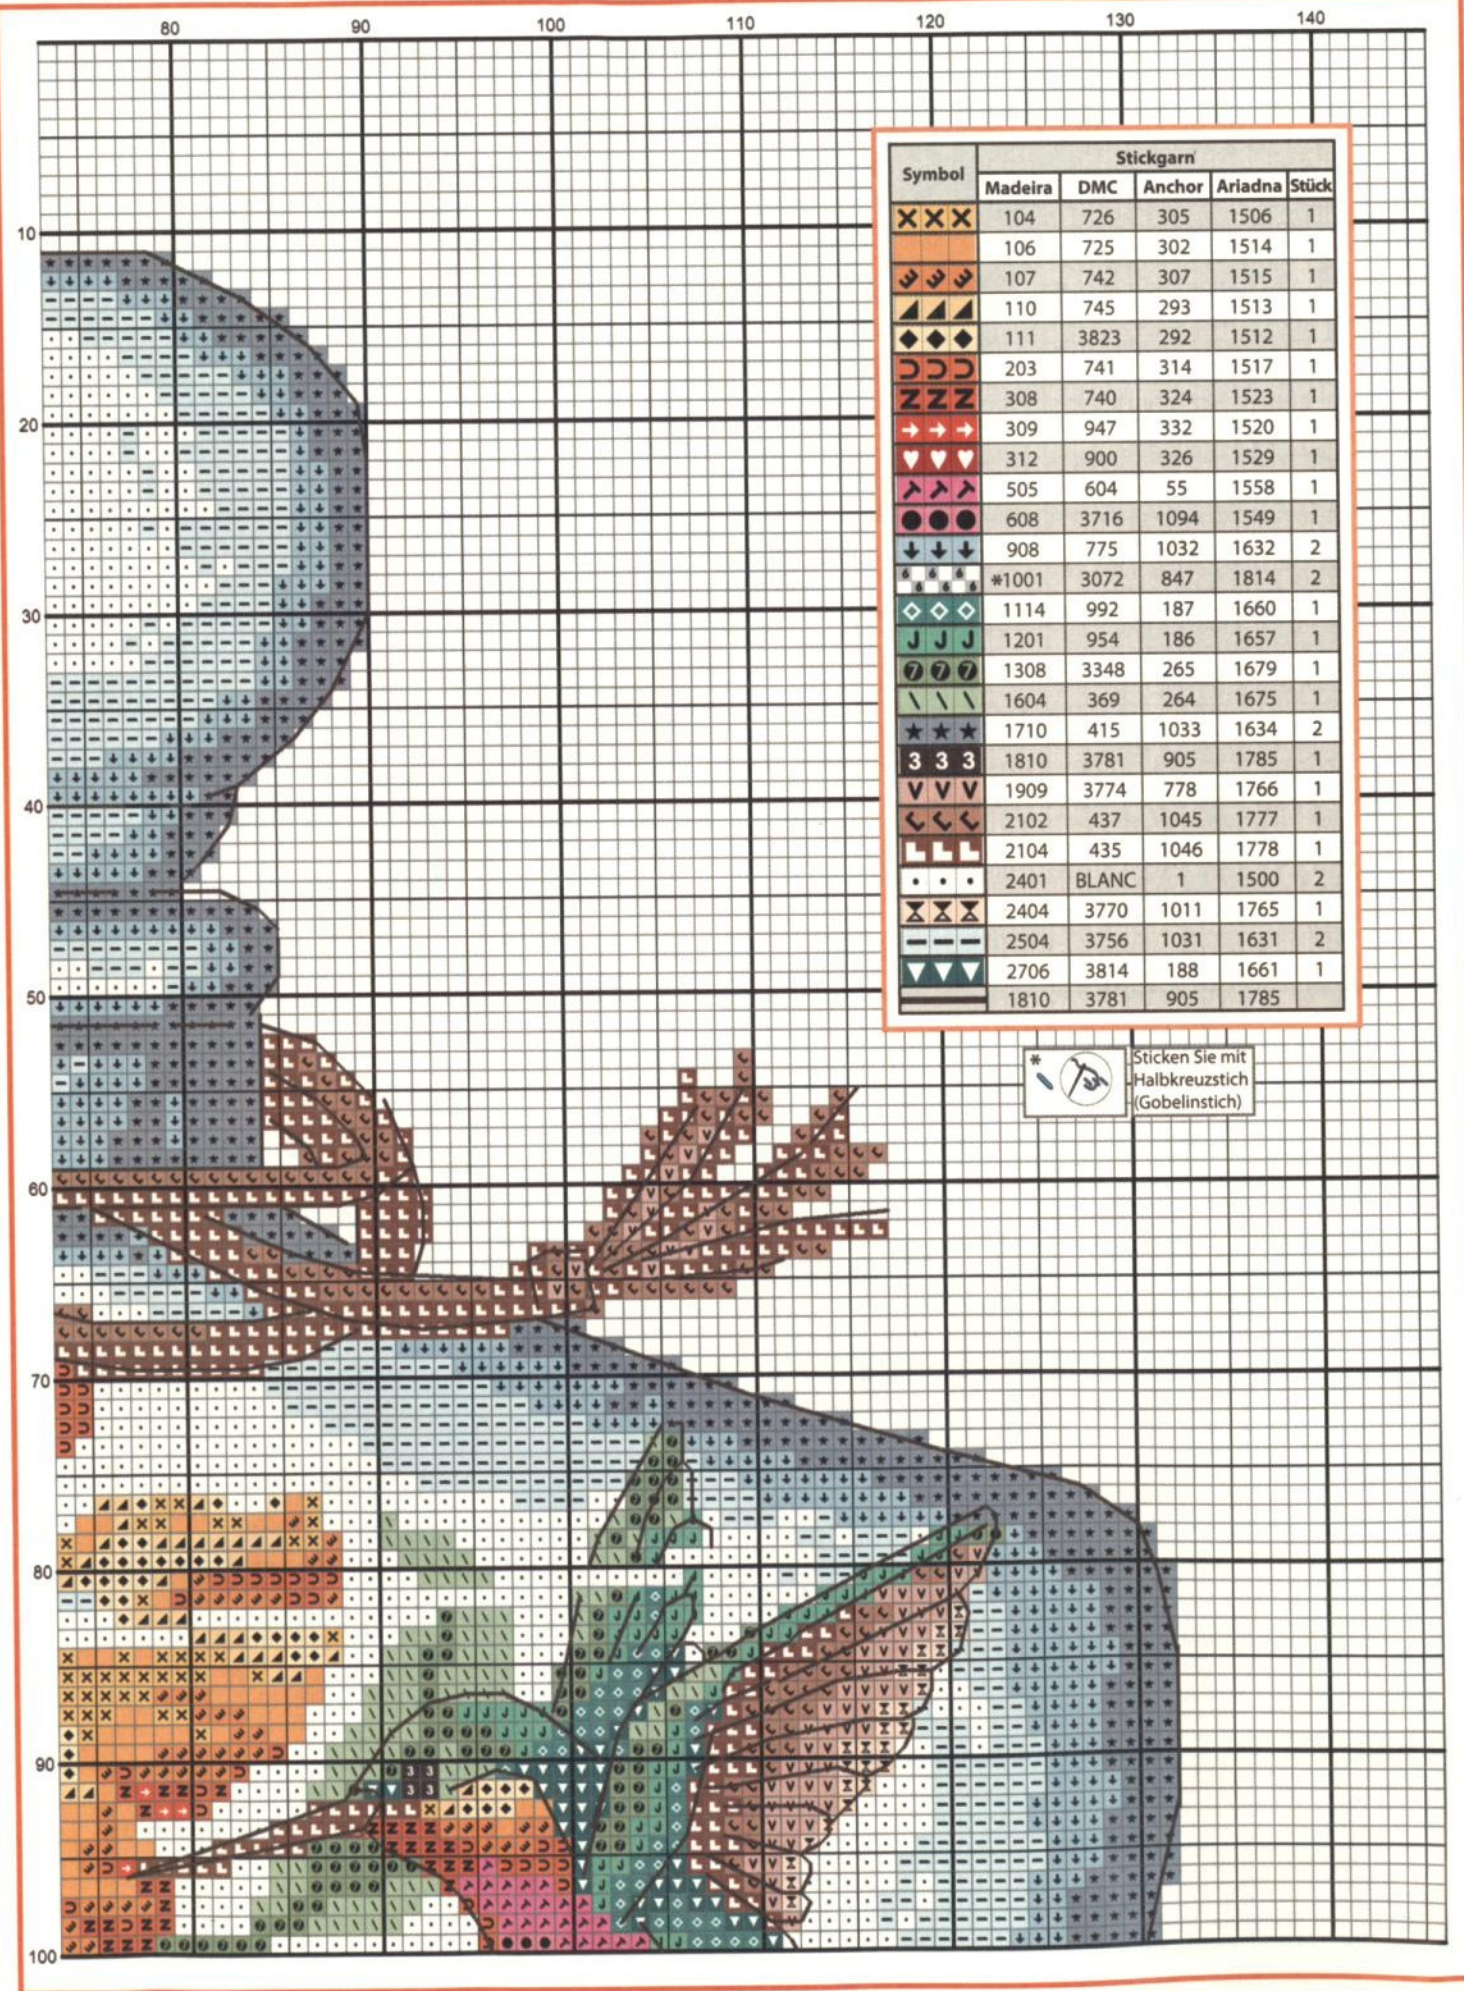

# Coricamo

## Seiteneinteilung

Symbol	Stickgarn				
	Madeira	DMC	Anchor	Ariadna	Stück
X X X	104	726	305	1506	1
[Orange square]	106	725	302	1514	1
[Blue square]	107	742	307	1515	1
[Green square]	110	745	293	1513	1
[Black square]	111	3823	292	1512	1
[Red square]	203	741	314	1517	1
[Purple square]	308	740	324	1523	1
[Pink square]	309	947	332	1520	1
[Light blue square]	312	900	326	1529	1
[Light green square]	505	604	55	1558	1
[Black circle]	608	3716	1094	1549	1
[Blue circle]	908	775	1032	1632	2
[White square]	#1001	3072	847	1814	2
[Green diamond]	1114	992	187	1660	1
[Light blue diamond]	1201	954	186	1657	1
[Light green diamond]	1308	3348	265	1679	1
[Light blue triangle]	1604	369	264	1675	1
[Star]	1710	415	1033	1634	2
[Black square]	1810	3781	905	1785	1
[Light blue square]	1909	3774	778	1766	1
[Light green square]	2102	437	1045	1777	1
[Light blue square]	2104	435	1046	1778	1
[White square]	2401	BLANC	1	1500	2
[Light blue square]	2404	3770	1011	1765	1
[Light blue square]	2504	3756	1031	1631	2
[Light green square]	2706	3814	188	1661	1
[Light blue square]	1810	3781	905	1785	1

\* Sticken Sie mit Halbkreuzstich (Gobelinstich)

**Wir empfehlen Ihnen:**

AIDA  
54/10cm (14 ct)  
**AR54-4050-01**  
40 x 50 cm  
Preis: **2,65 €**

© Alle Rechte vorbehalten. Das Kopieren ist grundsätzlich verboten.