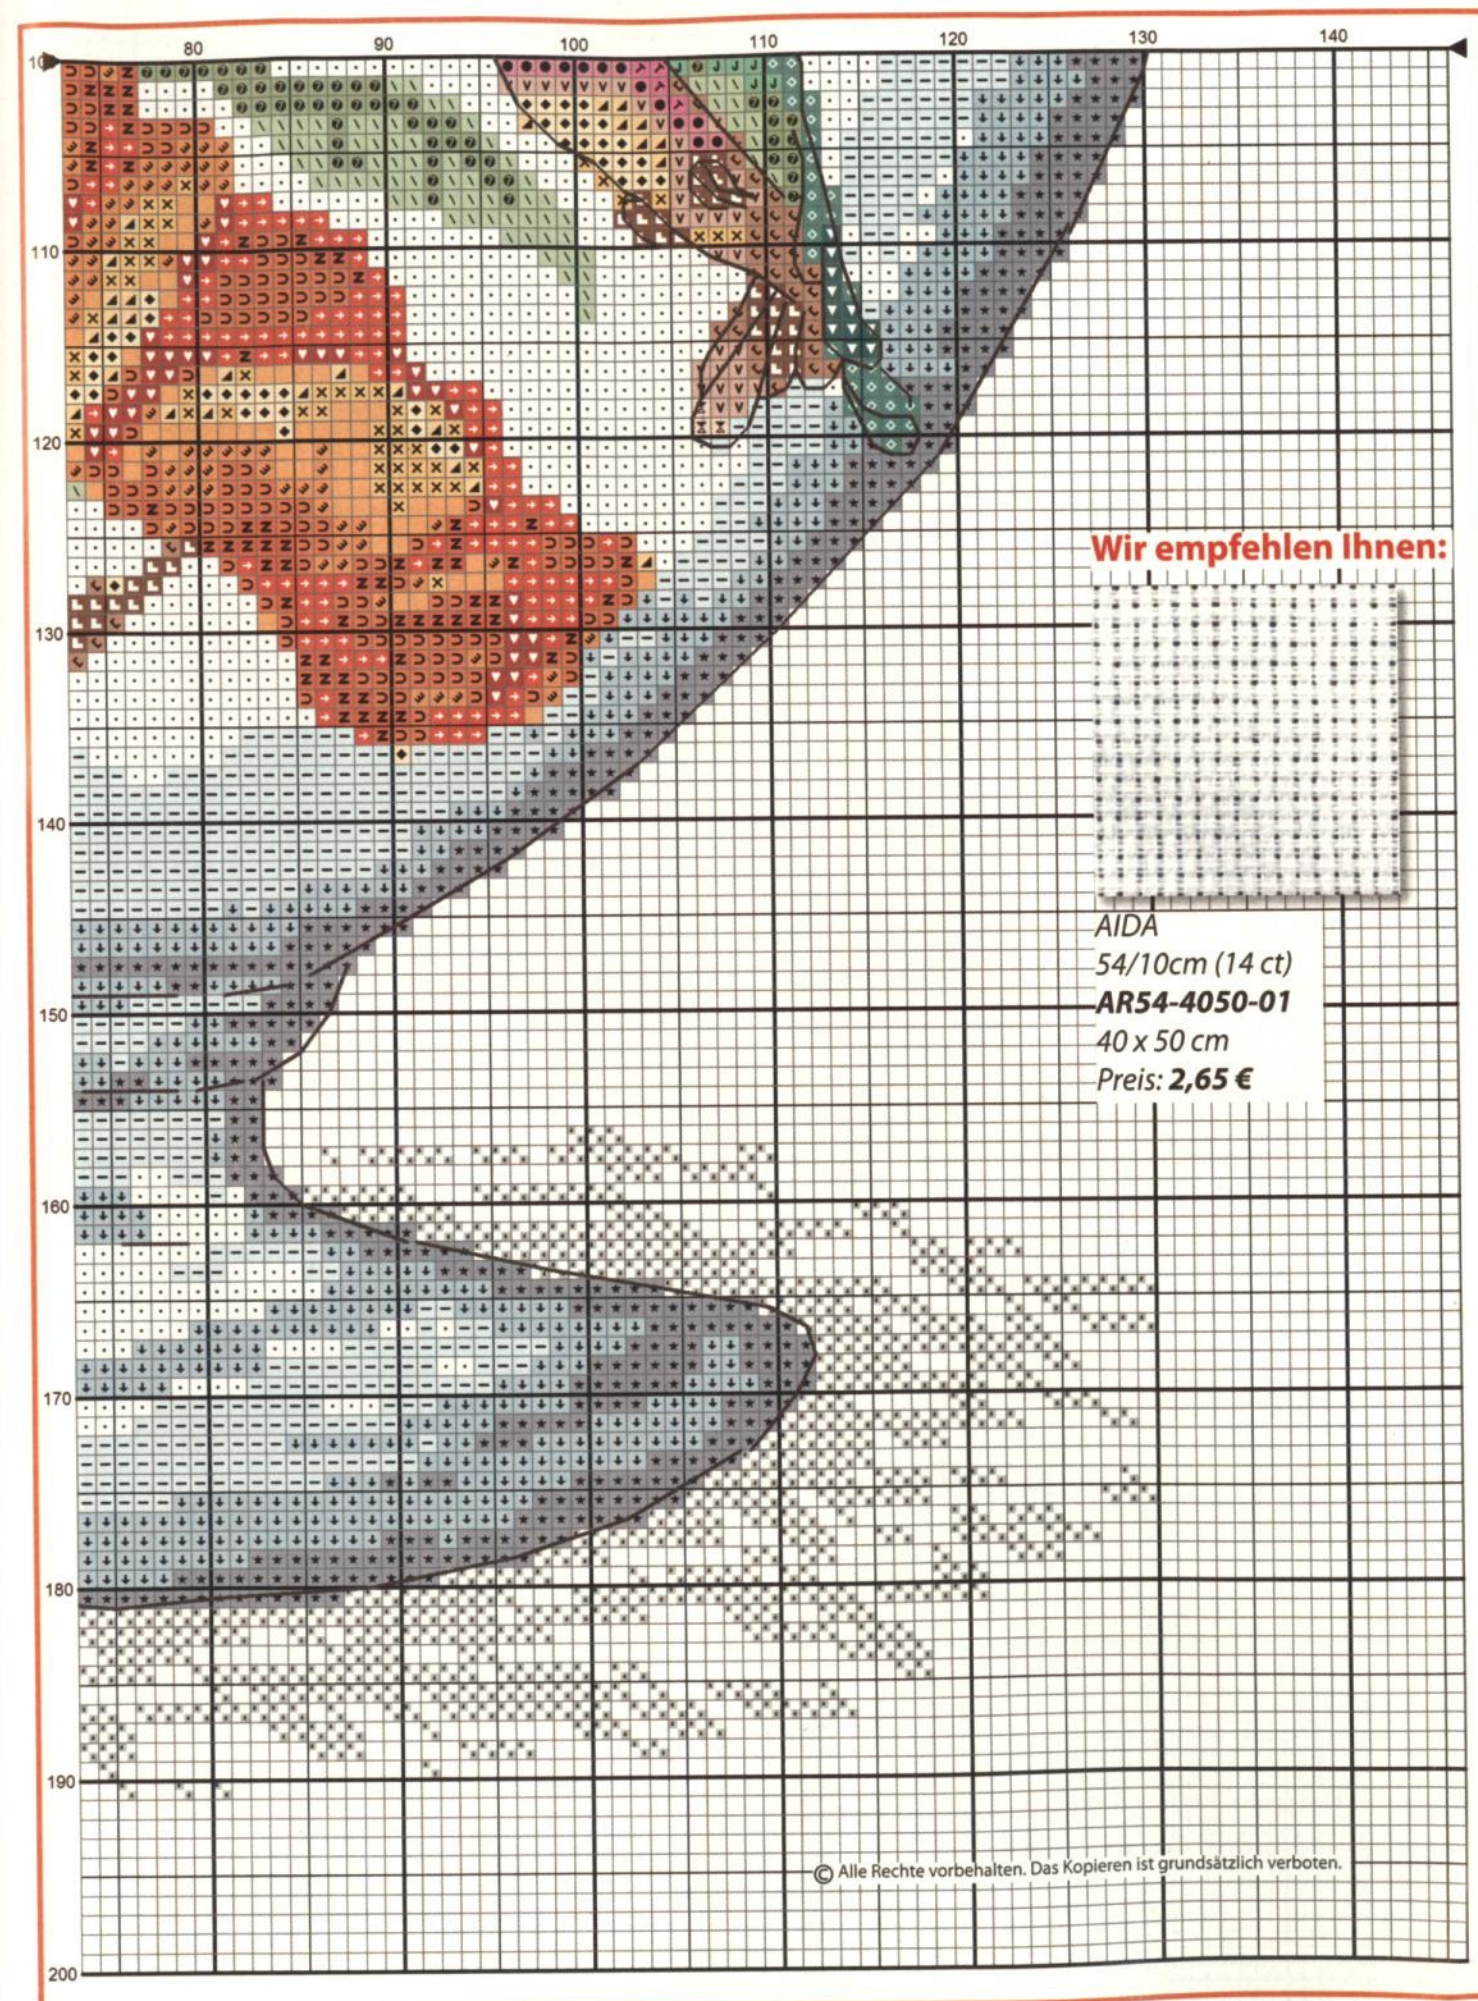

# Coricamo

## Seiteneinteilung

Symbol	Stickgarn				
	Madeira	DMC	Anchor	Ariadna	Stück
X X X	104	726	305	1506	1
[Orange square]	106	725	302	1514	1
[Blue square]	107	742	307	1515	1
[Green square]	110	745	293	1513	1
[Black square]	111	3823	292	1512	1
[Red square]	203	741	314	1517	1
[Purple square]	308	740	324	1523	1
[Pink square]	309	947	332	1520	1
[Light blue square]	312	900	326	1529	1
[Light green square]	505	604	55	1558	1
[Black circle]	608	3716	1094	1549	1
[Blue circle]	908	775	1032	1632	2
[White square]	#1001	3072	847	1814	2
[Green diamond]	1114	992	187	1660	1
[Light blue diamond]	1201	954	186	1657	1
[Light green diamond]	1308	3348	265	1679	1
[Light blue triangle]	1604	369	264	1675	1
[Star]	1710	415	1033	1634	2
[Black square]	1810	3781	905	1785	1
[Light blue square]	1909	3774	778	1766	1
[Light green square]	2102	437	1045	1777	1
[Light blue square]	2104	435	1046	1778	1
[White square]	2401	BLANC	1	1500	2
[Light blue square]	2404	3770	1011	1765	1
[Light blue square]	2504	3756	1031	1631	2
[Light green square]	2706	3814	188	1661	1
[Light blue square]	1810	3781	905	1785	1

\* Sticken Sie mit Halbkreuzstich (Gobelinstich)

**Wir empfehlen Ihnen:**

AIDA  
54/10cm (14 ct)  
**AR54-4050-01**  
40 x 50 cm  
Preis: **2,65 €**

© Alle Rechte vorbehalten. Das Kopieren ist grundsätzlich verboten.