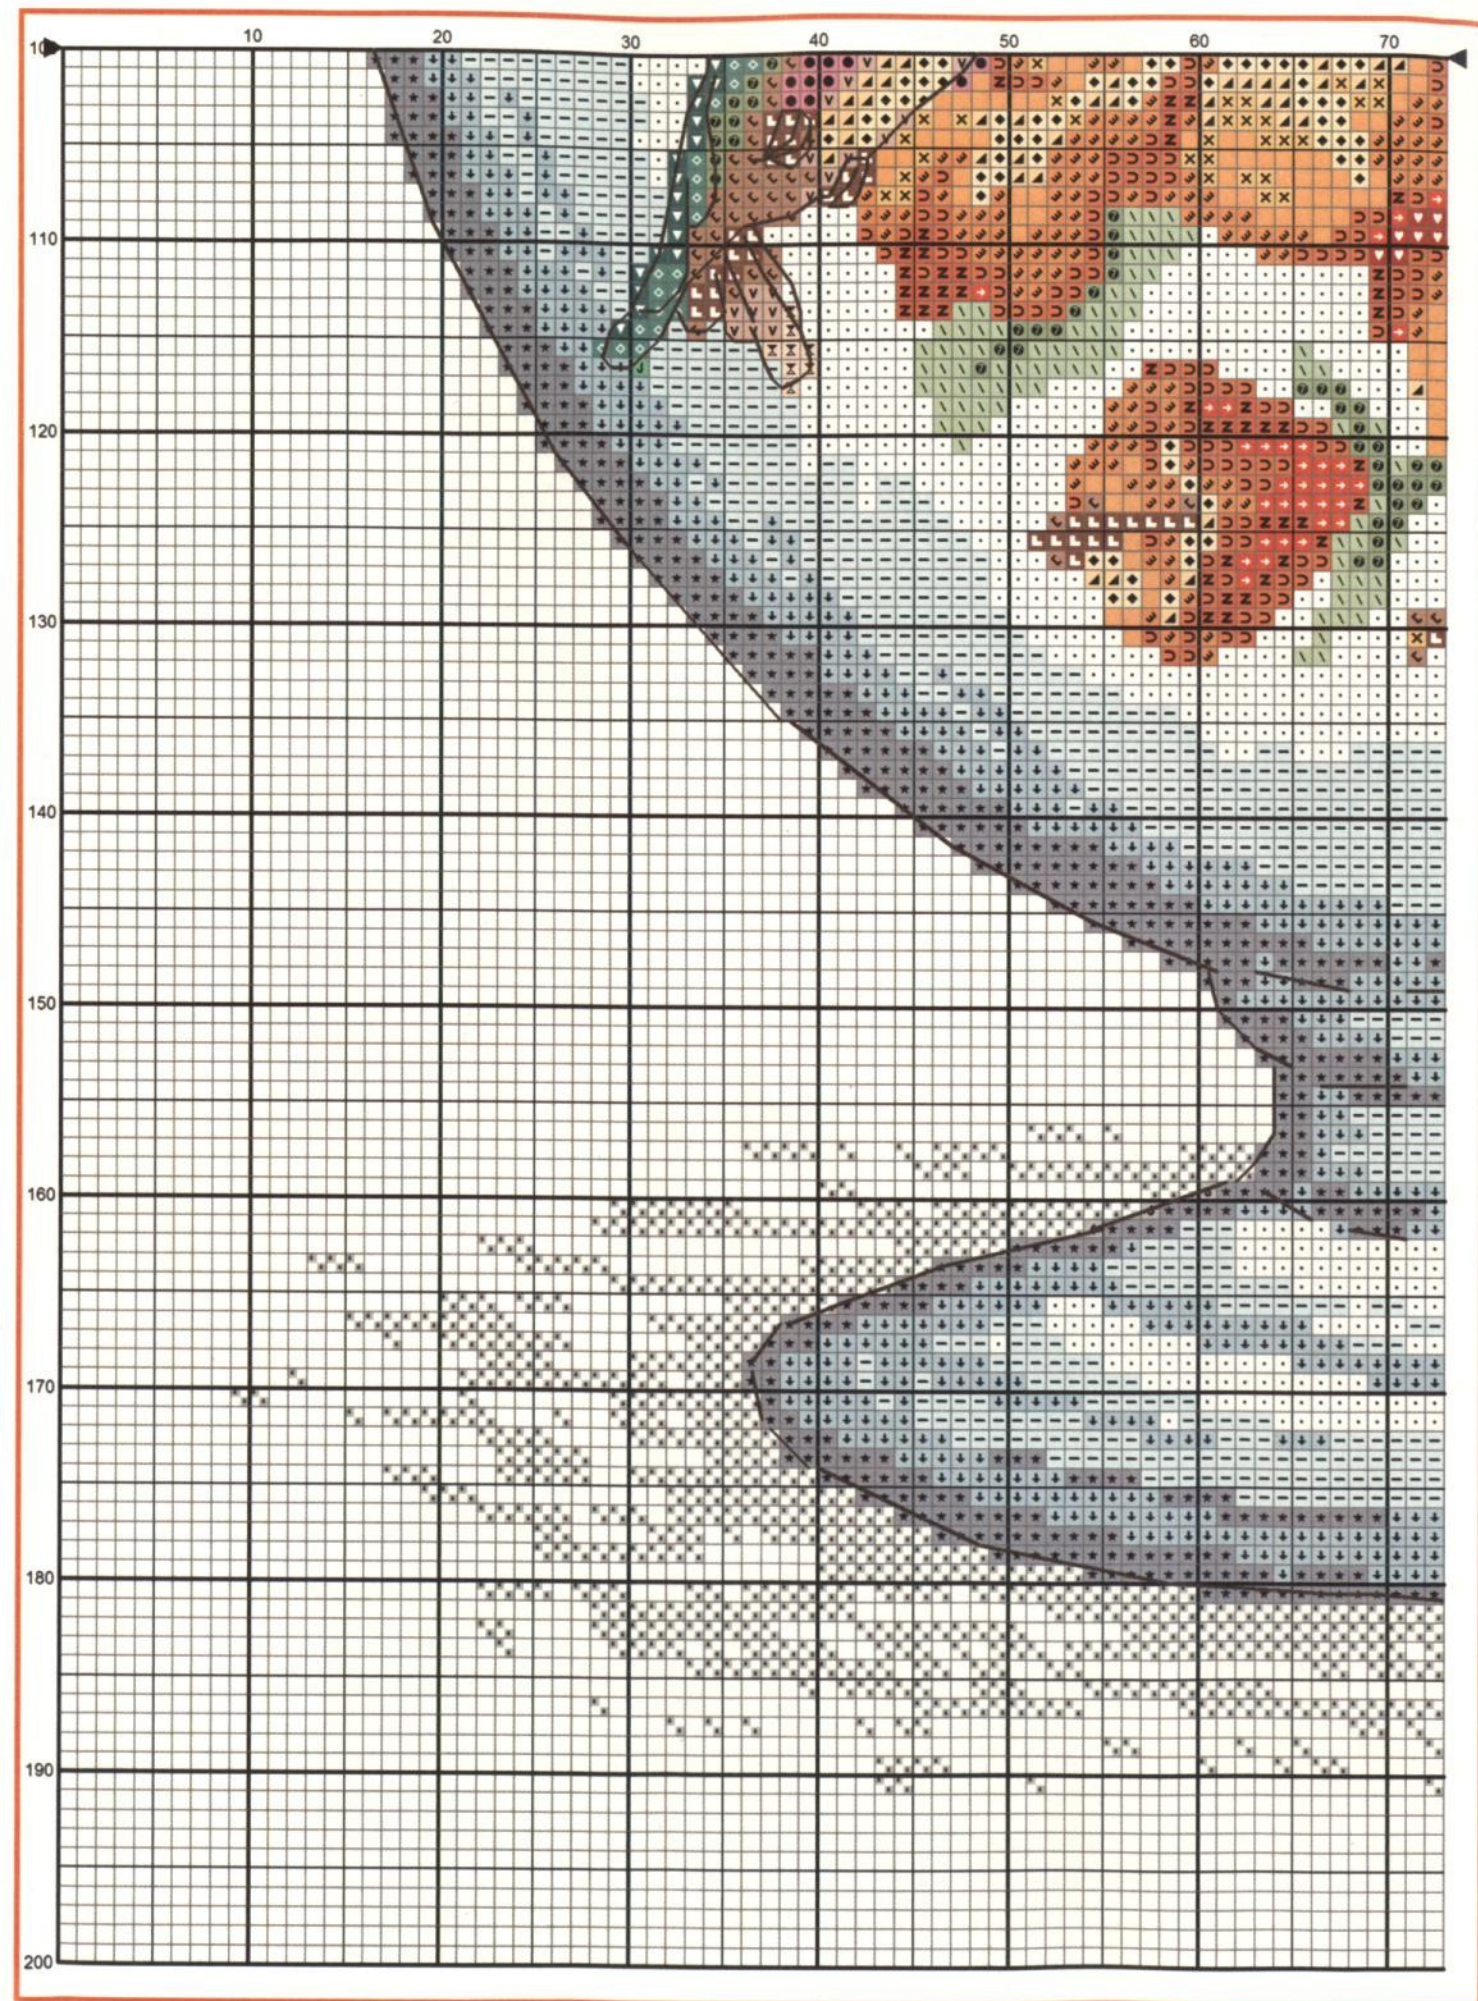

# Coricamo

## Seiteneinteilung

Symbol	Stickgarn				
	Madeira	DMC	Anchor	Ariadna	Stück
X X X	104	726	305	1506	1
[Orange square]	106	725	302	1514	1
[Blue square]	107	742	307	1515	1
[Green square]	110	745	293	1513	1
[Black square]	111	3823	292	1512	1
[Red square]	203	741	314	1517	1
[Purple square]	308	740	324	1523	1
[Pink square]	309	947	332	1520	1
[Light blue square]	312	900	326	1529	1
[Light green square]	505	604	55	1558	1
[Black circle]	608	3716	1094	1549	1
[Blue circle]	908	775	1032	1632	2
[White square]	#1001	3072	847	1814	2
[Green diamond]	1114	992	187	1660	1
[Light blue diamond]	1201	954	186	1657	1
[Light green diamond]	1308	3348	265	1679	1
[Light blue triangle]	1604	369	264	1675	1
[Star]	1710	415	1033	1634	2
[Black square]	1810	3781	905	1785	1
[Light blue square]	1909	3774	778	1766	1
[Light green square]	2102	437	1045	1777	1
[Light blue square]	2104	435	1046	1778	1
[White square]	2401	BLANC	1	1500	2
[Light blue square]	2404	3770	1011	1765	1
[Light blue square]	2504	3756	1031	1631	2
[Light green square]	2706	3814	188	1661	1
[Light blue square]	1810	3781	905	1785	1

\* Sticken Sie mit Halbkreuzstich (Gobelinstich)

**Wir empfehlen Ihnen:**

AIDA  
54/10cm (14 ct)  
**AR54-4050-01**  
40 x 50 cm  
Preis: **2,65 €**

© Alle Rechte vorbehalten. Das Kopieren ist grundsätzlich verboten.