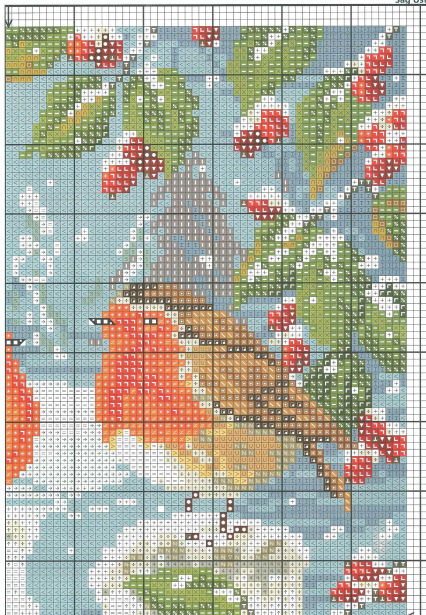

= Blanc

+ B5200

310

414

420

434

436

437

3787

3855

3857

3866

Yarım
Çarpı

310

608

606