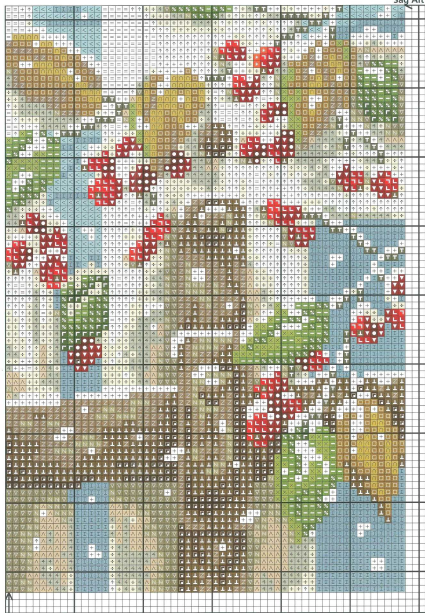

= Blanc

+ B5200

310

414

420

434

436

437

3787

3855

3857

3866

Yarım
Çarpı

310

608

606