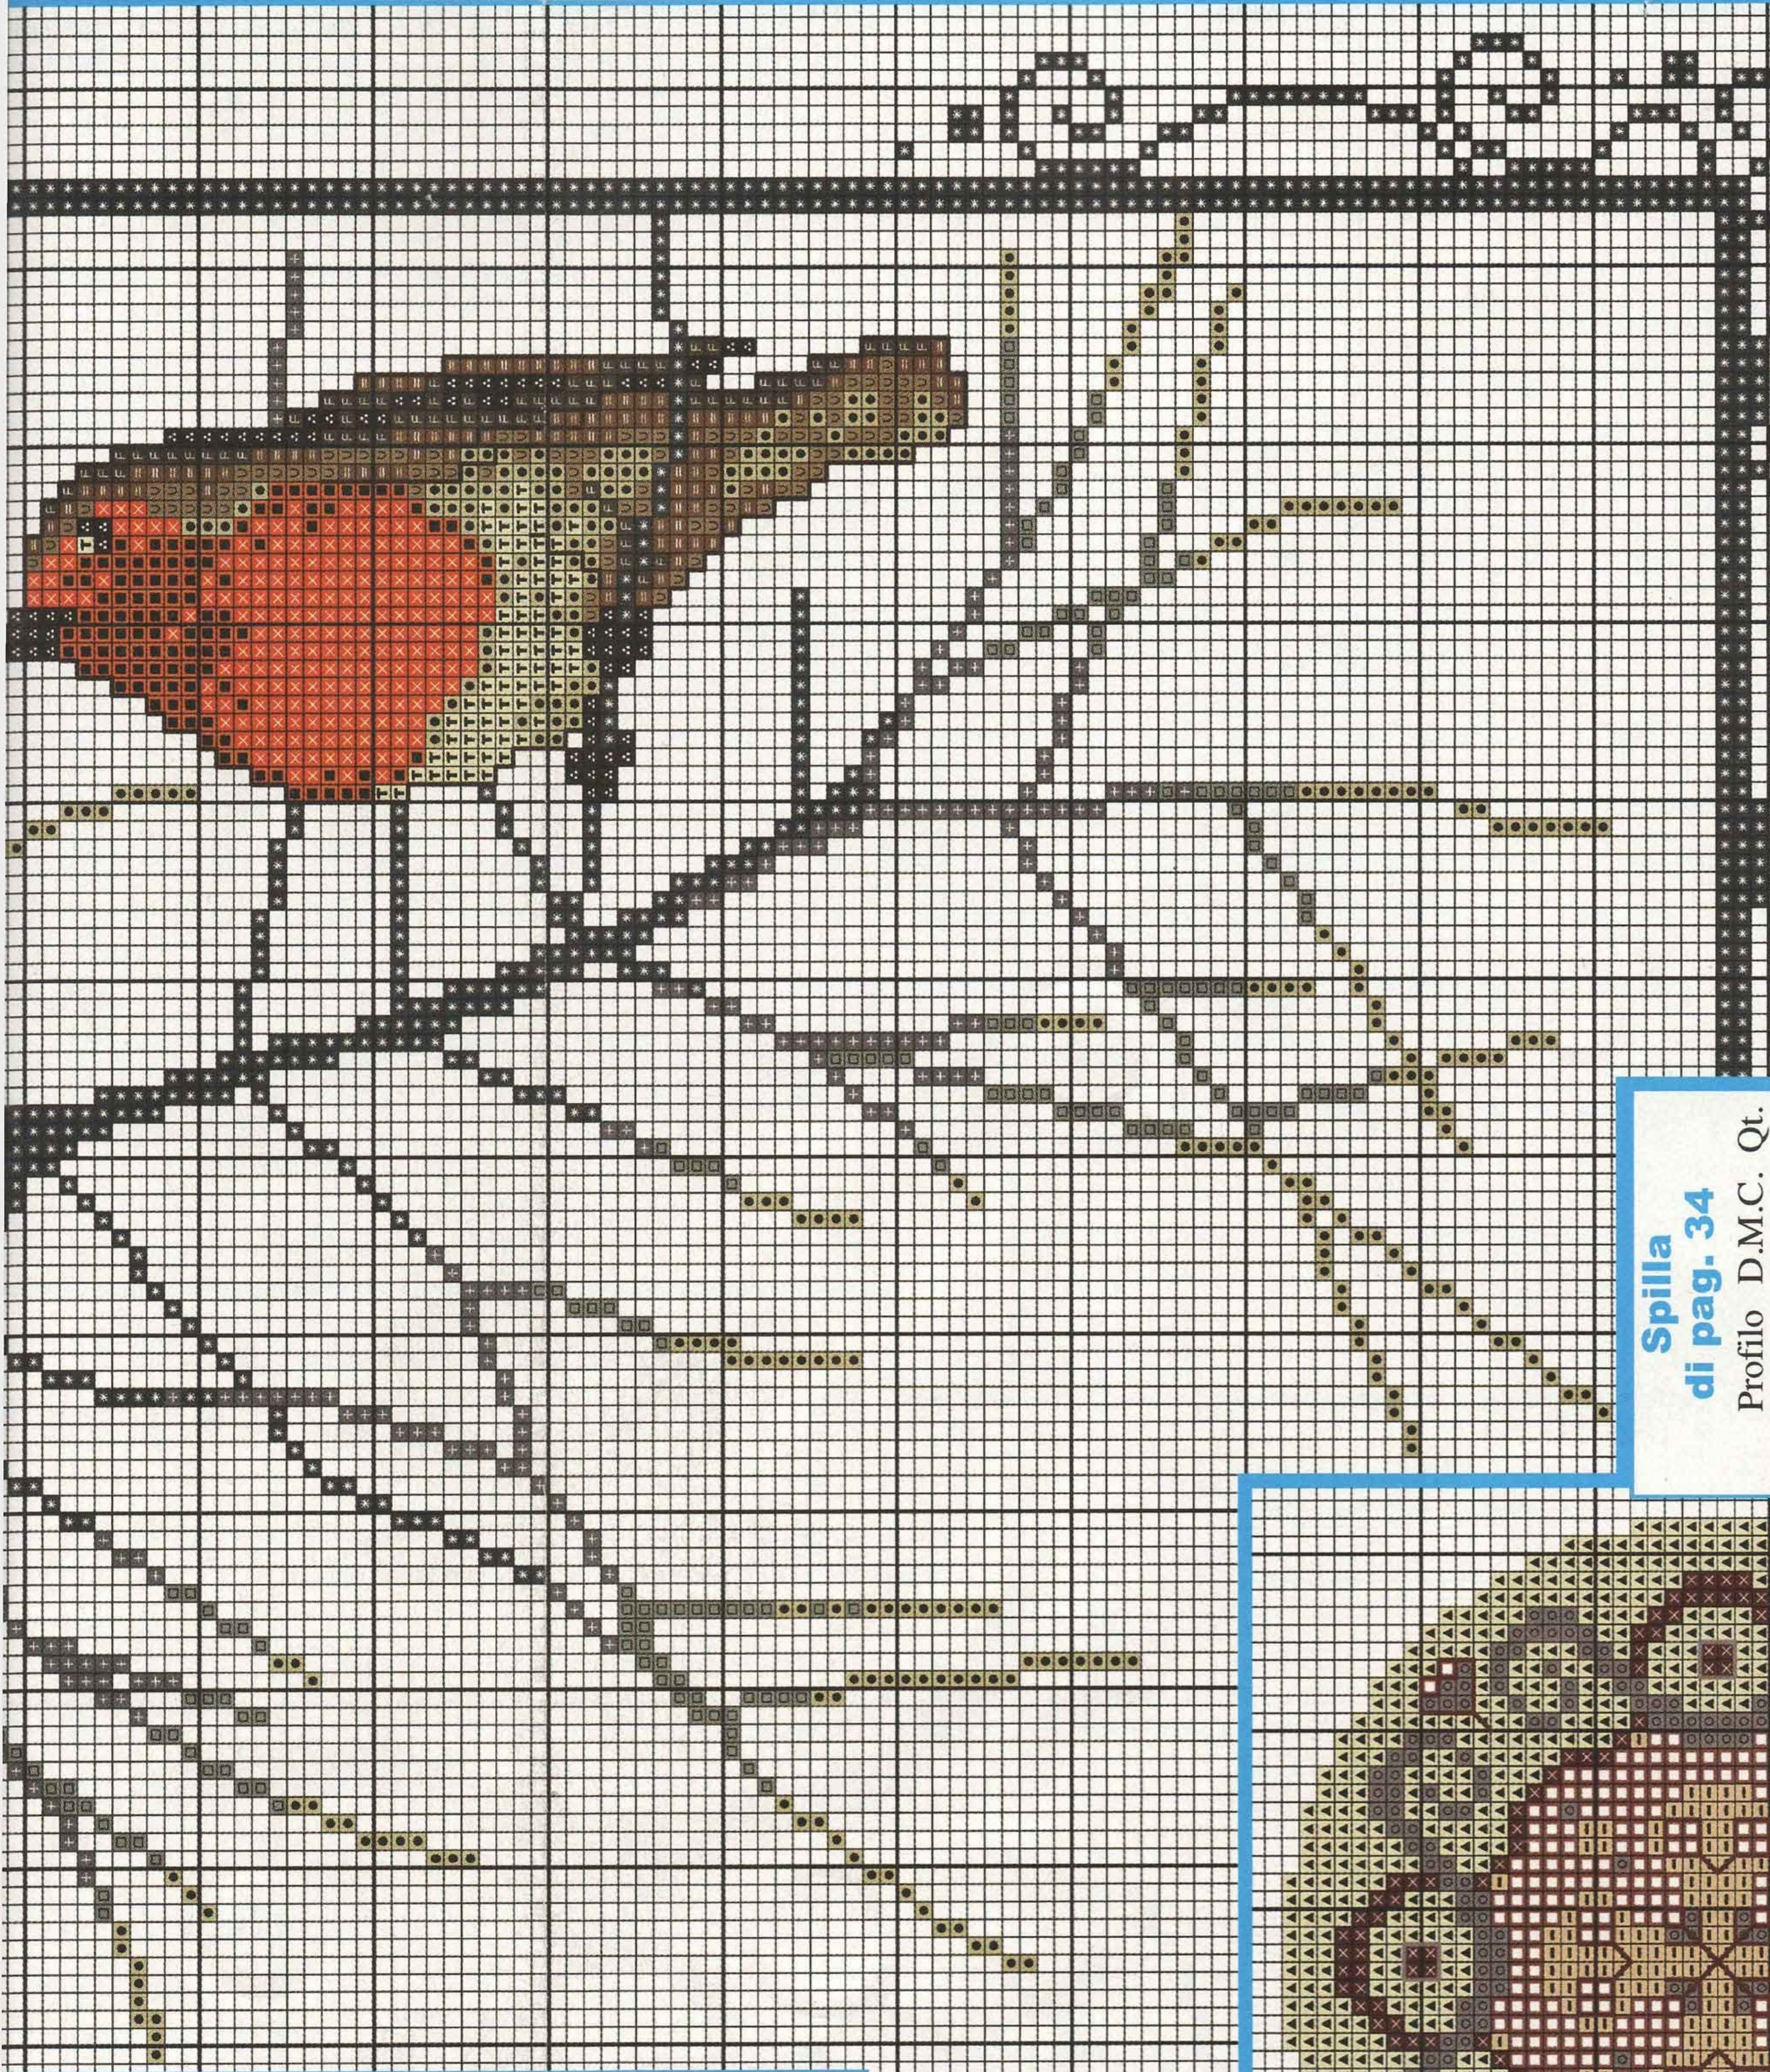

**Quadro
di pag. 14**

Profilo D.M.C. Qt.

■	326	227	1
×	341	32	1
—	359	229	1
○	360	0372	1
▲	361	0314	1
+	386	221	1
U	403	0372	1
=	404	0374	1
↑	409	049	1
T	410	250	1
*	420	221	2
●	421	0893	1
F	424	221	1
⊙	431	138	1
□	433	219	1

Punto scritto

431 138

	326	227	1
	341	32	1
	359	229	1
	360	0372	1
	361	0314	1
	386	221	1
	403	0372	1
	404	0374	1
	409	049	1
	410	250	1
	420	221	2
	421	0893	1
	424	221	1
	431	138	1
	433	219	1
Punto scritto			
	431	138	

Spilla di pag. 34

Profilo	D.M.C.	Qt.
	375	3859
	376	3858
	378	3774
	385	452
	410	Ecrú
Punto scritto		
	376	3858
	385	452