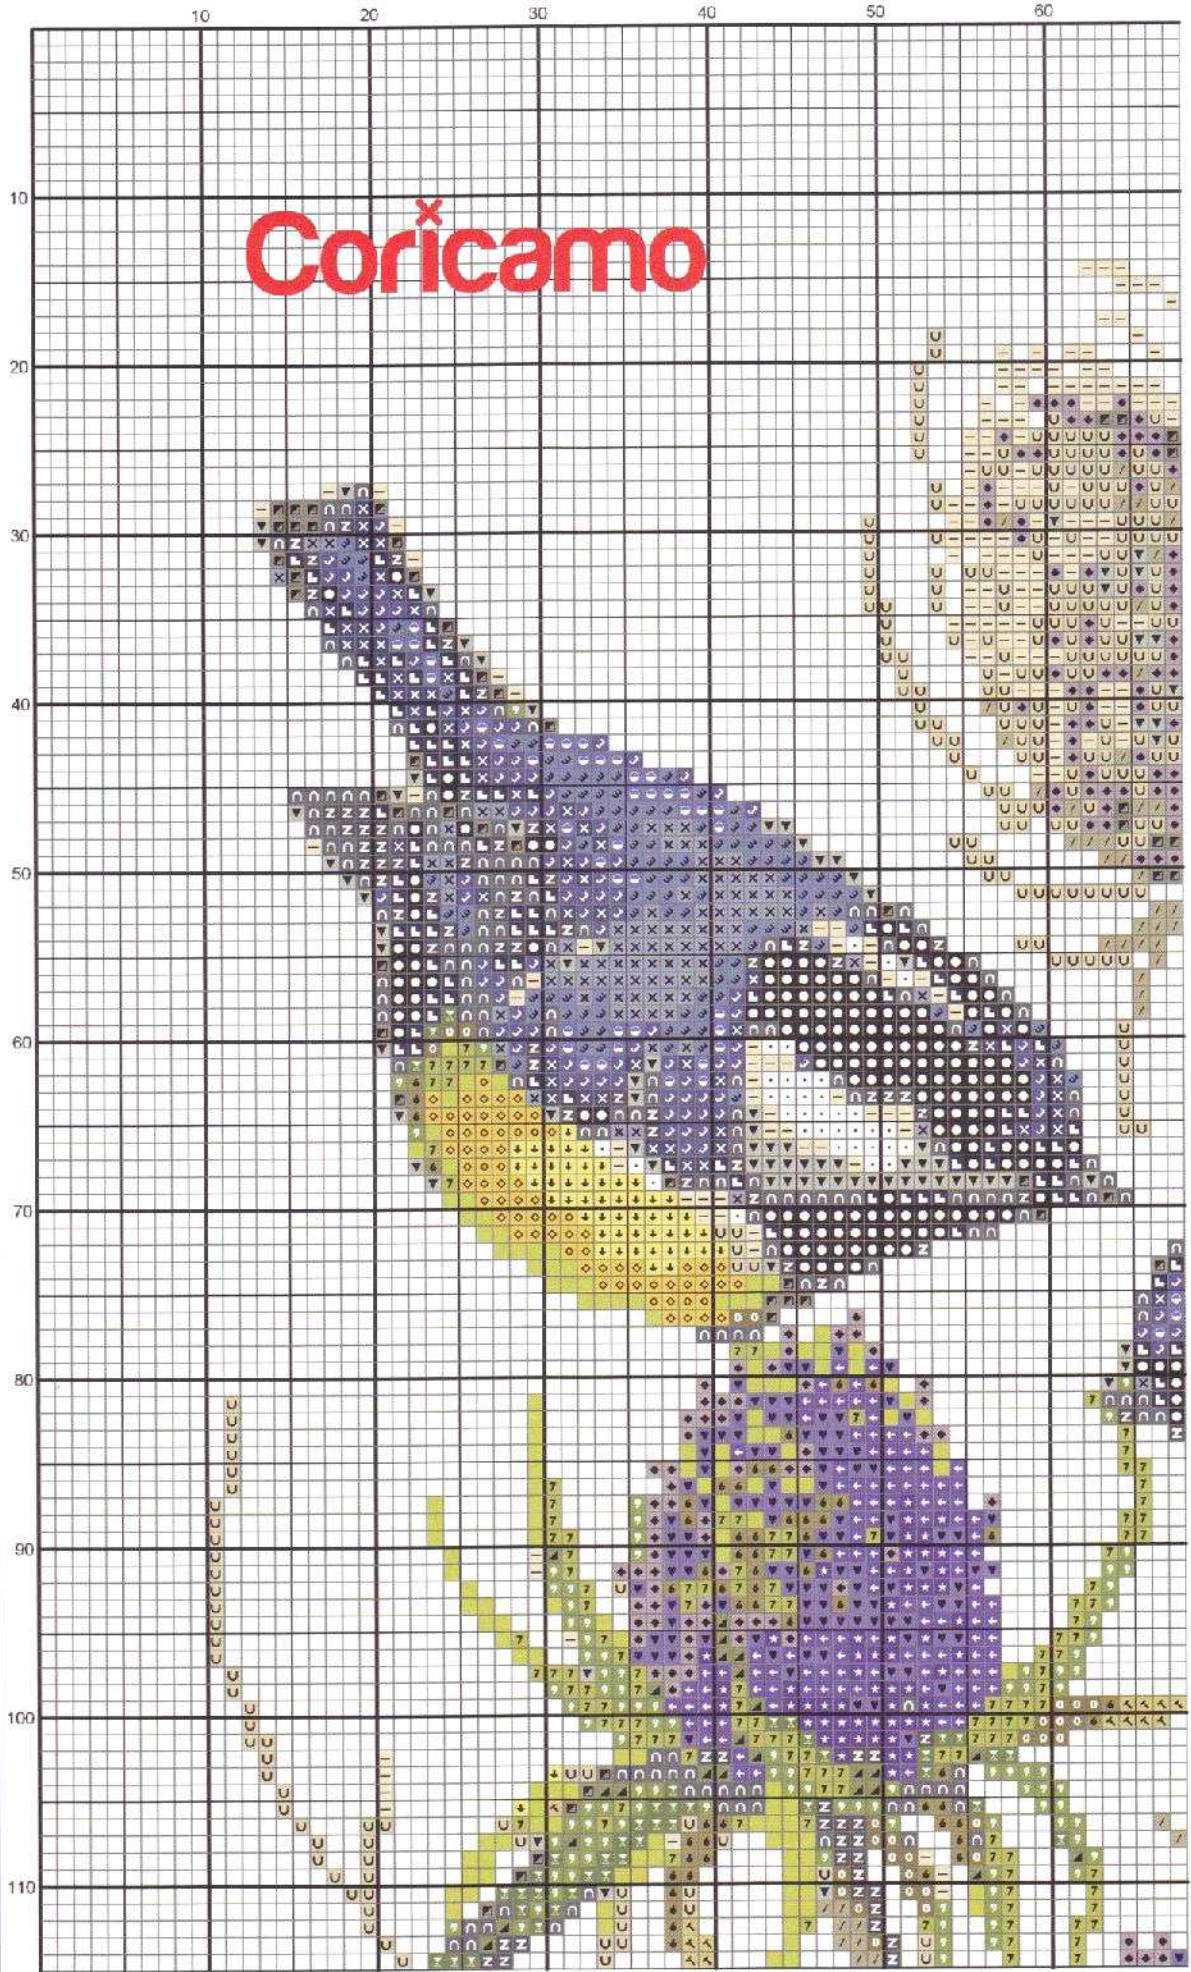

Coricamo

Wir empfehlen Ihnen:

Holzaken - Tulpe
921-04
 25 cm
 Preis: **2,59 €**

© Alle Rechte vorbehalten. Das Kopieren ist grundsätzlich verboten.

Wir empfehlen Ihnen:

*Spatzen
und Mohnkapseln*
Z 10438
25 x 43 cm
Preis: 17,57 €

Eisvögel im Schilf
Z 10439
25 x 43 cm
Preis: 17,57 €

Z - Das Set mit Stickgarn enthält:
Aida-Stoff (100% Baumwolle)
14ct (54 Stiche/10 cm), Stickgarn
Madeira, Sticknadel und buntes
Zählmuster. Das Set enthält keinen
Rahmen.

Symbol	Stickgarn				
	Madeira	DMC	Anchor	Ariadna	Stück
↓ ↓ ↓	102	3078	292	1512	1
◇ ◇ ◇	109	3822	295	1513	1
◆ ◆ ◆	801	3743	869	1587	1
♥ ♥ ♥	803	340	118	1607	1
← ← ←	804	3746	1030	1608	1
○ ○ ○	905	3839	121	1623	1
↘ ↘ ↘	906	794	129	1622	1
× × ×	907	159	120	1621	1
↗ ↗ ↗	912	3807	122	1628	1
× × ×	914	312	148	1624	1
└ └ └	1007	336	150	1629	1
× × ×	1407	3347	268	1686	1
1409	165	278	1690	1	
7 7 7	1501	472	279	1691	1
9 9 9	1502	471	266	1692	1
▲ ▲ ▲	1512	3053	859	1704	1
6 6 6	1605	372	945	1715	1
○ ○ ○	1606	371	888	1716	1
▼ ▼ ▼	1709	3072	398	1814	1
z z z	1714	317	400	1818	1
u u u	1802	414	235	1816	1

Symbol	Stickgarn				
	Madeira	DMC	Anchor	Ariadna	Stück
— — —	1805	712	926	1805	1
▣ ▣ ▣	1813	648	1040	1815	1
u u u	1814	822	390	1791	1
/ / /	1902	644	900	1801	1
◀ ▶ ▶	2205	3047	886	1787	1
● ● ●	2400	310	403	1819	1
• • •	2401	BLANC	1	1500	1
★ ★ ★	2710	333	119	1605	1
— — —	1605	372	945	1715	—