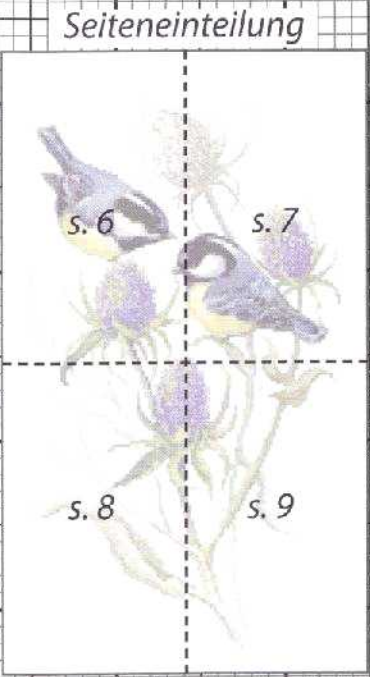

Coricamo

Wir empfehlen Ihnen:

Holzaken - Tulpe
921-04
 25 cm
 Preis: **2,59 €**

© Alle Rechte vorbehalten. Das Kopieren ist grundsätzlich verboten.

Wir empfehlen Ihnen:

*Spatzen
und Mohnkapseln*
Z 10438
25 x 43 cm
Preis: 17,57 €

Eisvögel im Schilf
Z 10439
25 x 43 cm
Preis: 17,57 €

Z - Das Set mit Stickgarn enthält:
Aida-Stoff (100% Baumwolle)
14ct (54 Stiche/10 cm), Stickgarn
Madeira, Sticknadel und buntes
Zählmuster. Das Set enthält keinen
Rahmen.

Symbol	Stickgarn				
	Madeira	DMC	Anchor	Ariadna	Stück
↓ ↓ ↓	102	3078	292	1512	1
◇ ◇ ◇	109	3822	295	1513	1
◆ ◆ ◆	801	3743	869	1587	1
♥ ♥ ♥	803	340	118	1607	1
← ← ←	804	3746	1030	1608	1
○ ○ ○	905	3839	121	1623	1
↘ ↘ ↘	906	794	129	1622	1
× × ×	907	159	120	1621	1
↗ ↗ ↗	912	3807	122	1628	1
× × ×	914	312	148	1624	1
└ └ └	1007	336	150	1629	1
× × ×	1407	3347	268	1686	1
1409	165	278	1690	1	
7 7 7	1501	472	279	1691	1
9 9 9	1502	471	266	1692	1
▲ ▲ ▲	1512	3053	859	1704	1
6 6 6	1605	372	945	1715	1
○ ○ ○	1606	371	888	1716	1
▼ ▼ ▼	1709	3072	398	1814	1
z z z	1714	317	400	1818	1
u u u	1802	414	235	1816	1

Symbol	Stickgarn				
	Madeira	DMC	Anchor	Ariadna	Stück
— — —	1805	712	926	1805	1
▣ ▣ ▣	1813	648	1040	1815	1
u u u	1814	822	390	1791	1
/ / /	1902	644	900	1801	1
◀ ▶ ▶	2205	3047	886	1787	1
● ● ●	2400	310	403	1819	1
• • •	2401	BLANC	1	1500	1
★ ★ ★	2710	333	119	1605	1
— — —	1605	372	945	1715	—