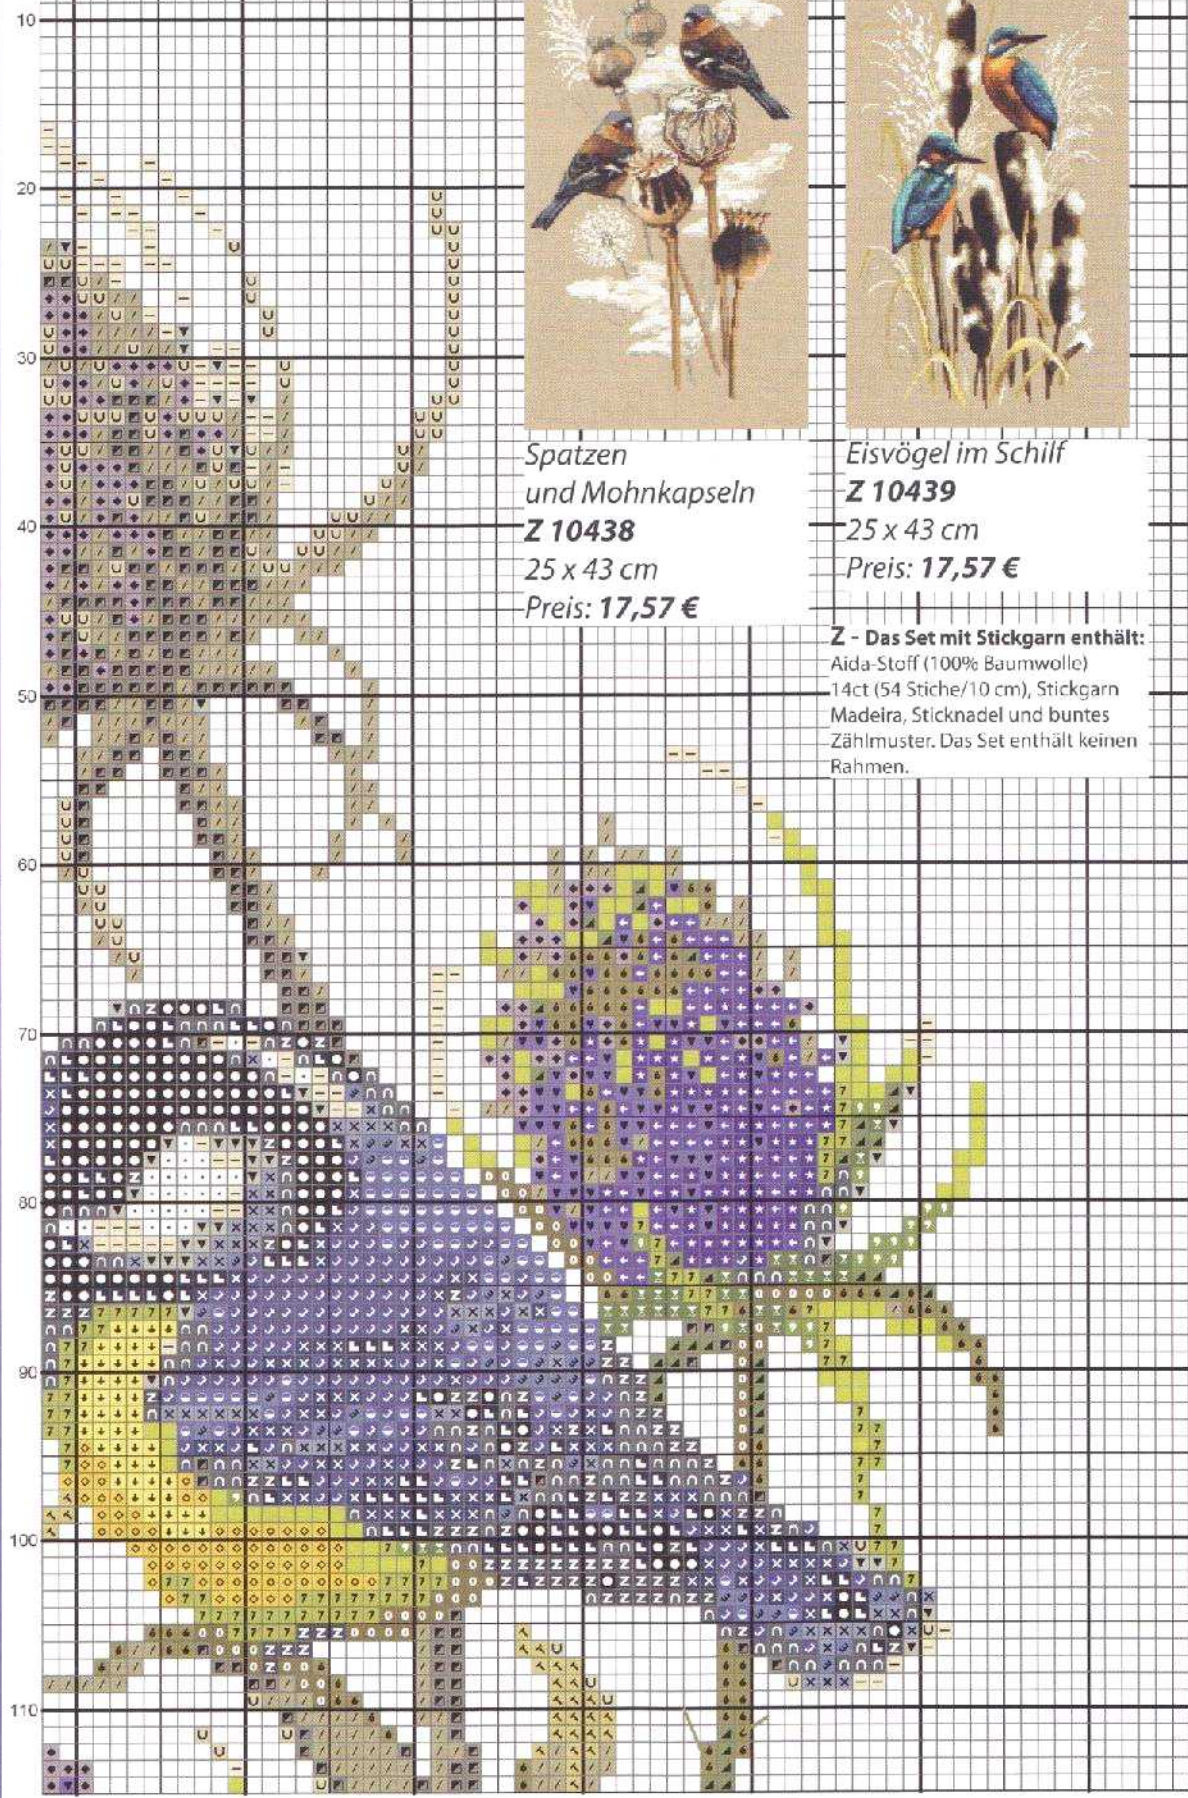

Coricamo

Wir empfehlen Ihnen:

Holzaken - Tulpe
921-04
 25 cm
 Preis: **2,59 €**

© Alle Rechte vorbehalten. Das Kopieren ist grundsätzlich verboten.

Wir empfehlen Ihnen:

*Spatzen
und Mohnkapseln*
Z 10438
25 x 43 cm
Preis: 17,57 €

Eisvögel im Schilf
Z 10439
25 x 43 cm
Preis: 17,57 €

Z - Das Set mit Stickgarn enthält:
Aida-Stoff (100% Baumwolle)
14ct (54 Stiche/10 cm), Stickgarn
Madeira, Sticknadel und buntes
Zählmuster. Das Set enthält keinen
Rahmen.

Symbol	Stickgarn				
	Madeira	DMC	Anchor	Ariadna	Stück
↓ ↓ ↓	102	3078	292	1512	1
◇ ◇ ◇	109	3822	295	1513	1
◆ ◆ ◆	801	3743	869	1587	1
♥ ♥ ♥	803	340	118	1607	1
← ← ←	804	3746	1030	1608	1
○ ○ ○	905	3839	121	1623	1
↘ ↘ ↘	906	794	129	1622	1
× × ×	907	159	120	1621	1
↗ ↗ ↗	912	3807	122	1628	1
× × ×	914	312	148	1624	1
└ └ └	1007	336	150	1629	1
× × ×	1407	3347	268	1686	1
1409	165	278	1690	1	
7 7 7	1501	472	279	1691	1
9 9 9	1502	471	266	1692	1
▲ ▲ ▲	1512	3053	859	1704	1
6 6 6	1605	372	945	1715	1
○ ○ ○	1606	371	888	1716	1
▼ ▼ ▼	1709	3072	398	1814	1
z z z	1714	317	400	1818	1
u u u	1802	414	235	1816	1

Symbol	Stickgarn				
	Madeira	DMC	Anchor	Ariadna	Stück
— — —	1805	712	926	1805	1
▣ ▣ ▣	1813	648	1040	1815	1
u u u	1814	822	390	1791	1
/ / /	1902	644	900	1801	1
◀ ▶ ▶	2205	3047	886	1787	1
● ● ●	2400	310	403	1819	1
• • •	2401	BLANC	1	1500	1
★ ★ ★	2710	333	119	1605	1
— — —	1605	372	945	1715	—