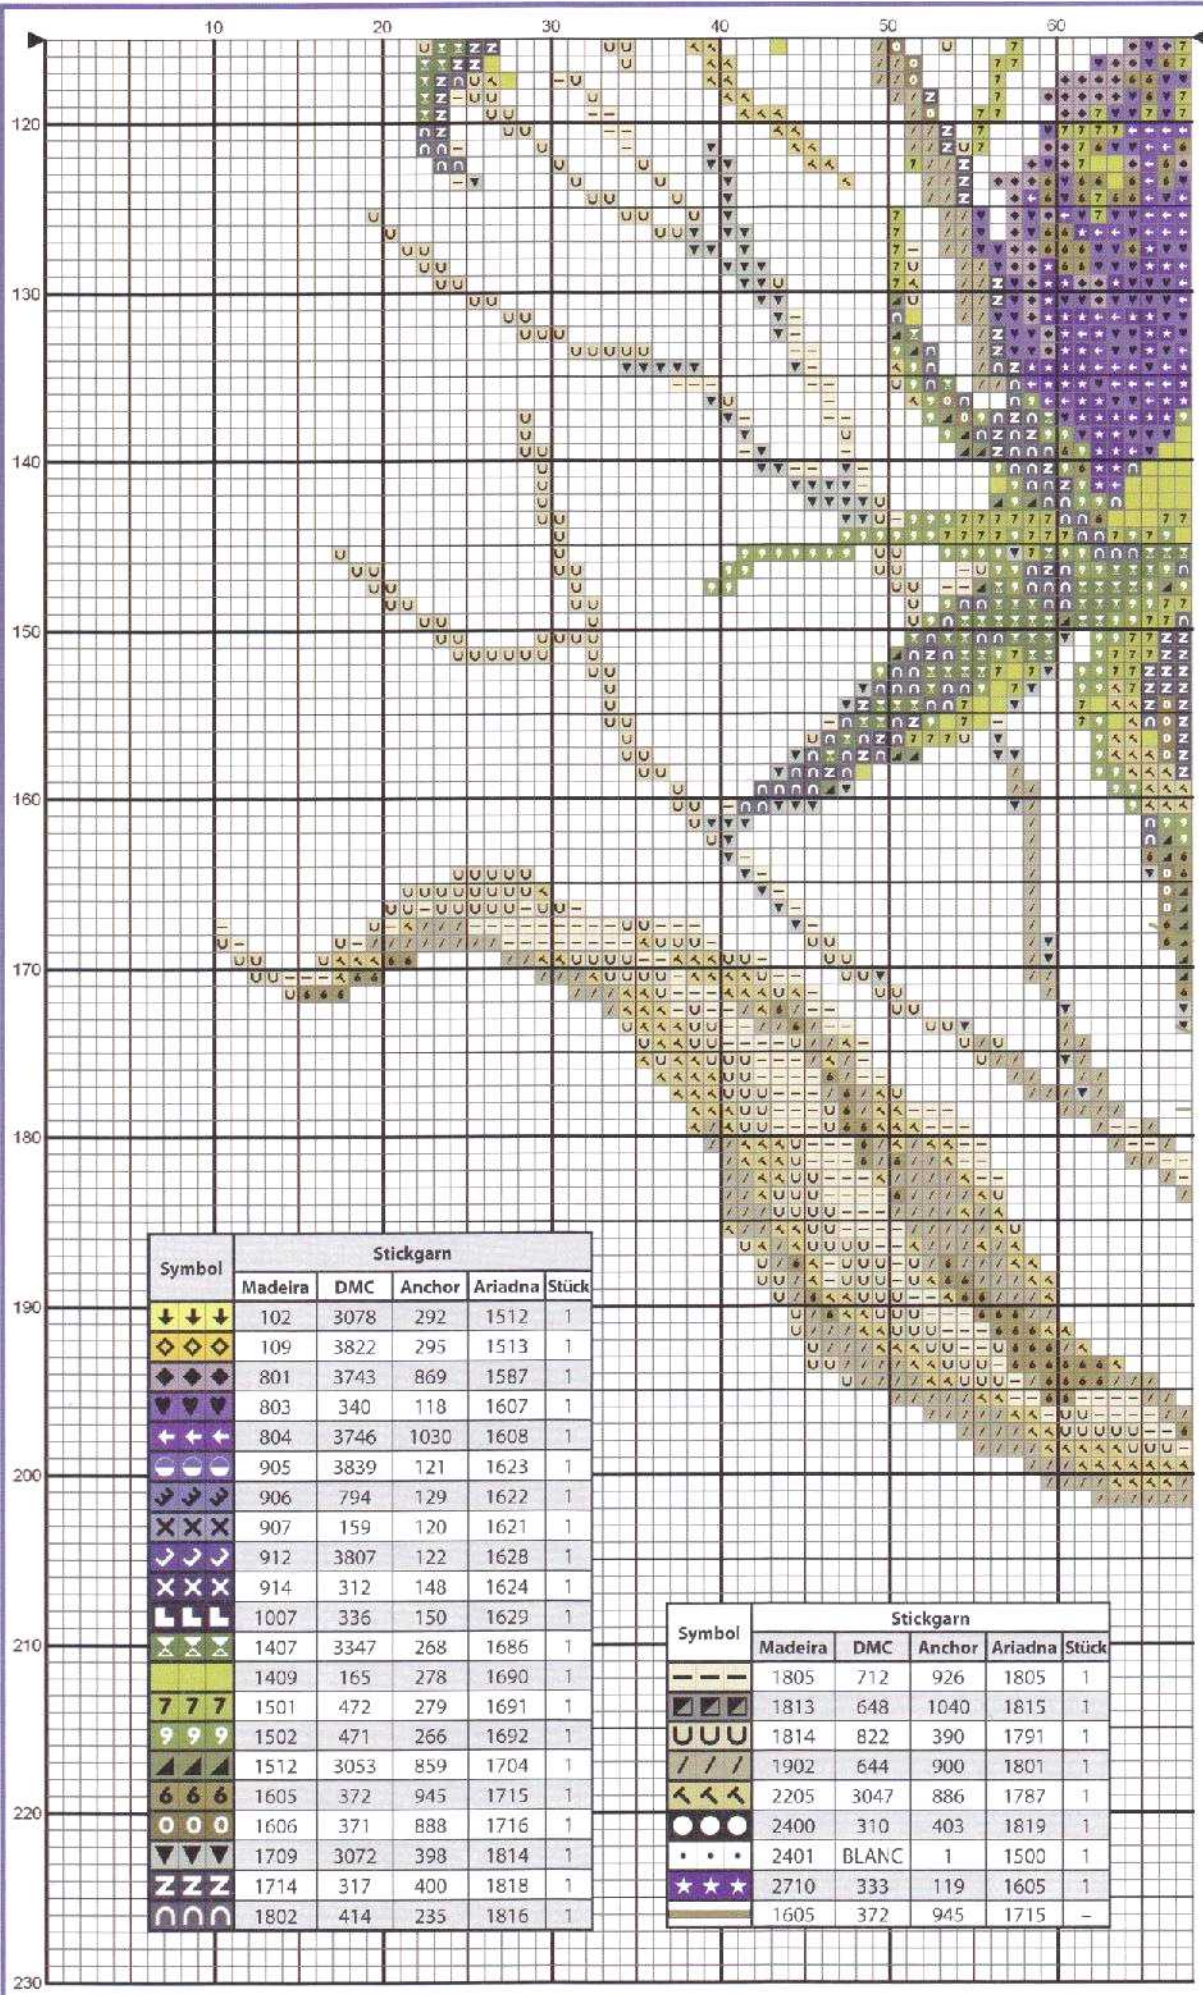

Coricamo

Wir empfehlen Ihnen:

Holzaken - Tulpe
921-04
 25 cm
 Preis: **2,59 €**

© Alle Rechte vorbehalten. Das Kopieren ist grundsätzlich verboten.

Wir empfehlen Ihnen:

*Spatzen
und Mohnkapseln*
Z 10438
25 x 43 cm
Preis: 17,57 €

Eisvögel im Schilf
Z 10439
25 x 43 cm
Preis: 17,57 €

Z - Das Set mit Stickgarn enthält:
Aida-Stoff (100% Baumwolle)
14ct (54 Stiche/10 cm), Stickgarn
Madeira, Sticknadel und buntes
Zählmuster. Das Set enthält keinen
Rahmen.

Symbol	Stickgarn				
	Madeira	DMC	Anchor	Ariadna	Stück
↓ ↓ ↓	102	3078	292	1512	1
◇ ◇ ◇	109	3822	295	1513	1
◆ ◆ ◆	801	3743	869	1587	1
♥ ♥ ♥	803	340	118	1607	1
← ← ←	804	3746	1030	1608	1
○ ○ ○	905	3839	121	1623	1
↘ ↘ ↘	906	794	129	1622	1
× × ×	907	159	120	1621	1
↗ ↗ ↗	912	3807	122	1628	1
× × ×	914	312	148	1624	1
└ └ └	1007	336	150	1629	1
× × ×	1407	3347	268	1686	1
1409	165	278	1690	1	
7 7 7	1501	472	279	1691	1
9 9 9	1502	471	266	1692	1
▲ ▲ ▲	1512	3053	859	1704	1
6 6 6	1605	372	945	1715	1
○ ○ ○	1606	371	888	1716	1
▼ ▼ ▼	1709	3072	398	1814	1
z z z	1714	317	400	1818	1
u u u	1802	414	235	1816	1

Symbol	Stickgarn				
	Madeira	DMC	Anchor	Ariadna	Stück
— — —	1805	712	926	1805	1
▣ ▣ ▣	1813	648	1040	1815	1
u u u	1814	822	390	1791	1
/ / /	1902	644	900	1801	1
◀ ▶ ▶	2205	3047	886	1787	1
● ● ●	2400	310	403	1819	1
• • •	2401	BLANC	1	1500	1
★ ★ ★	2710	333	119	1605	1
— — —	1605	372	945	1715	—