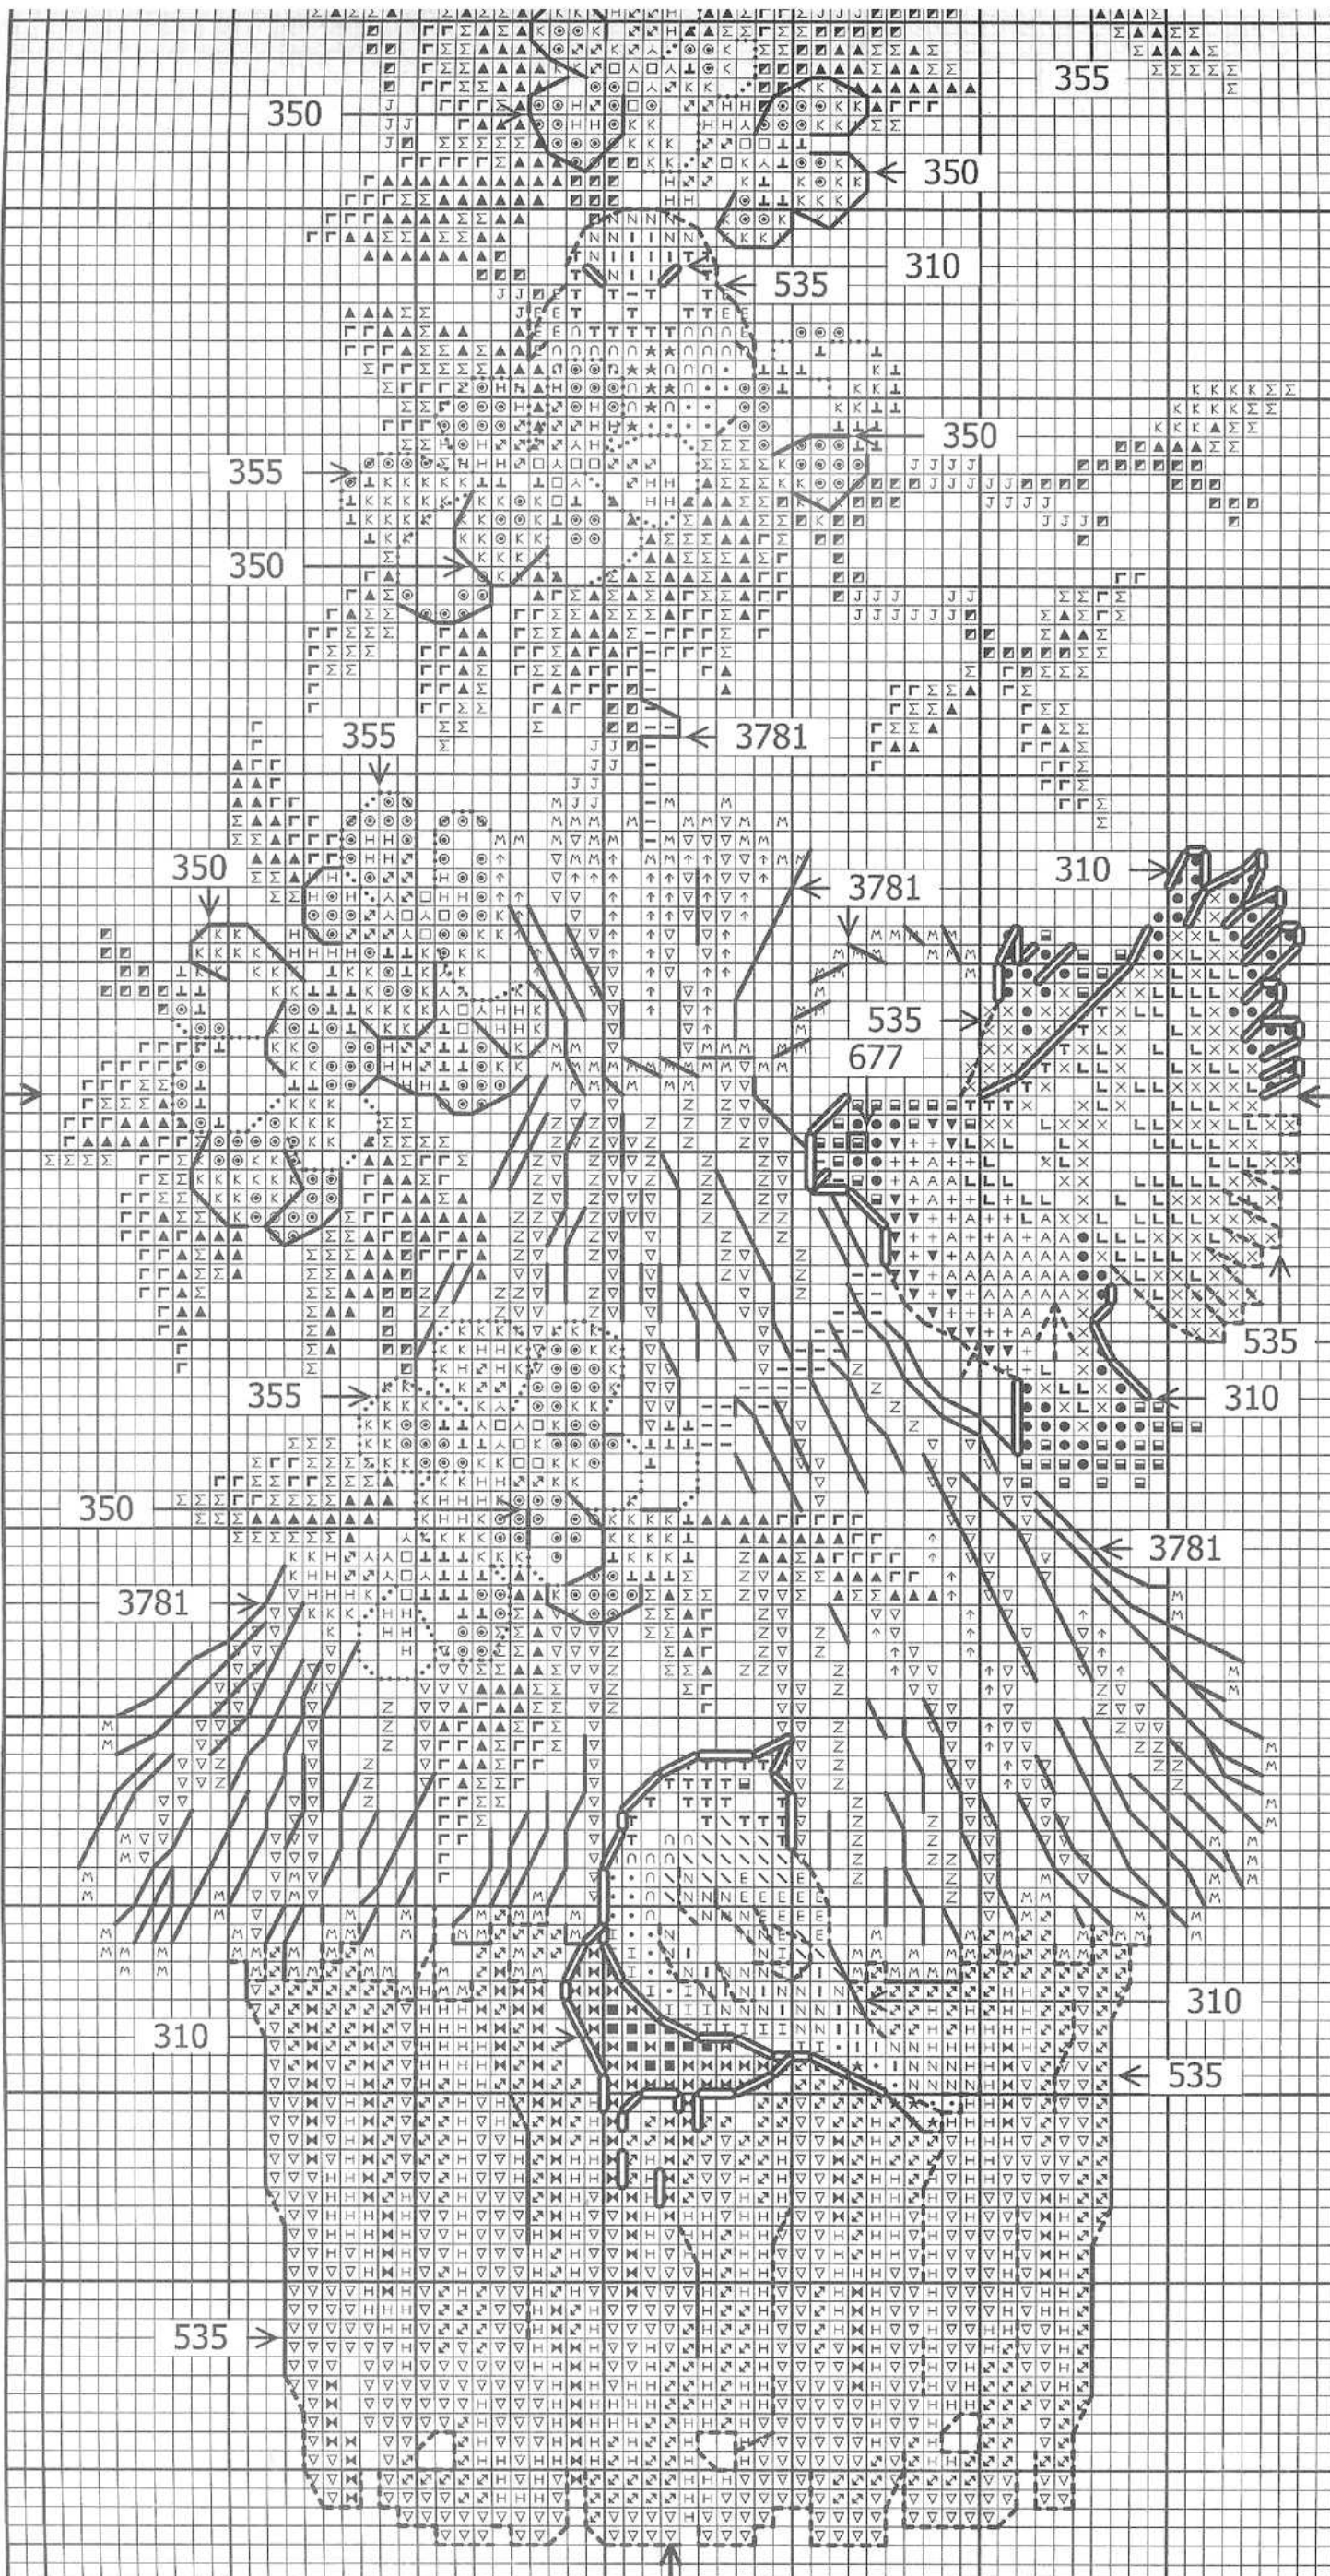

- 5 355
- 6 415
- 7 422
- 8 471
- 9 535
- 14 930
- 15 3022
- 16 3078
- 17 3811

Kruissteken (1dr.)/
Kreuzstiche (1Fd.)

- 1 169
- 2 310
- 3 350
- 4 352
- 6 415
- 7 422
- 9 535
- 11 612
- 12 644
- 13 744
- 18 164
- 19 167
- 20 611
- 21 801
- 22 988
- 23 3345
- 24 3781
- 25 3824
- 26 — 677*

Stiksteken (1dr.)/
Steppstiche (1Fd.)

- 2 310
- 3 350
- 5 355
- 9 535
- 24 3781

Stiksteken (1dr.)
DMC 310, 350,
355, 535 en
en 3781 staan ook
in het patroon
aangegeven/
Steppstiche (1Fd.)
DMC 310, 350,
355, 535 und
3781 werden auch
im Zählmuster
angegeben

Stiksteken (2dr.)/
Steppstiche (2Fd.)
26 — 677*
oog, Auge

* Alleen stiksteken/
* Nur Steppstiche