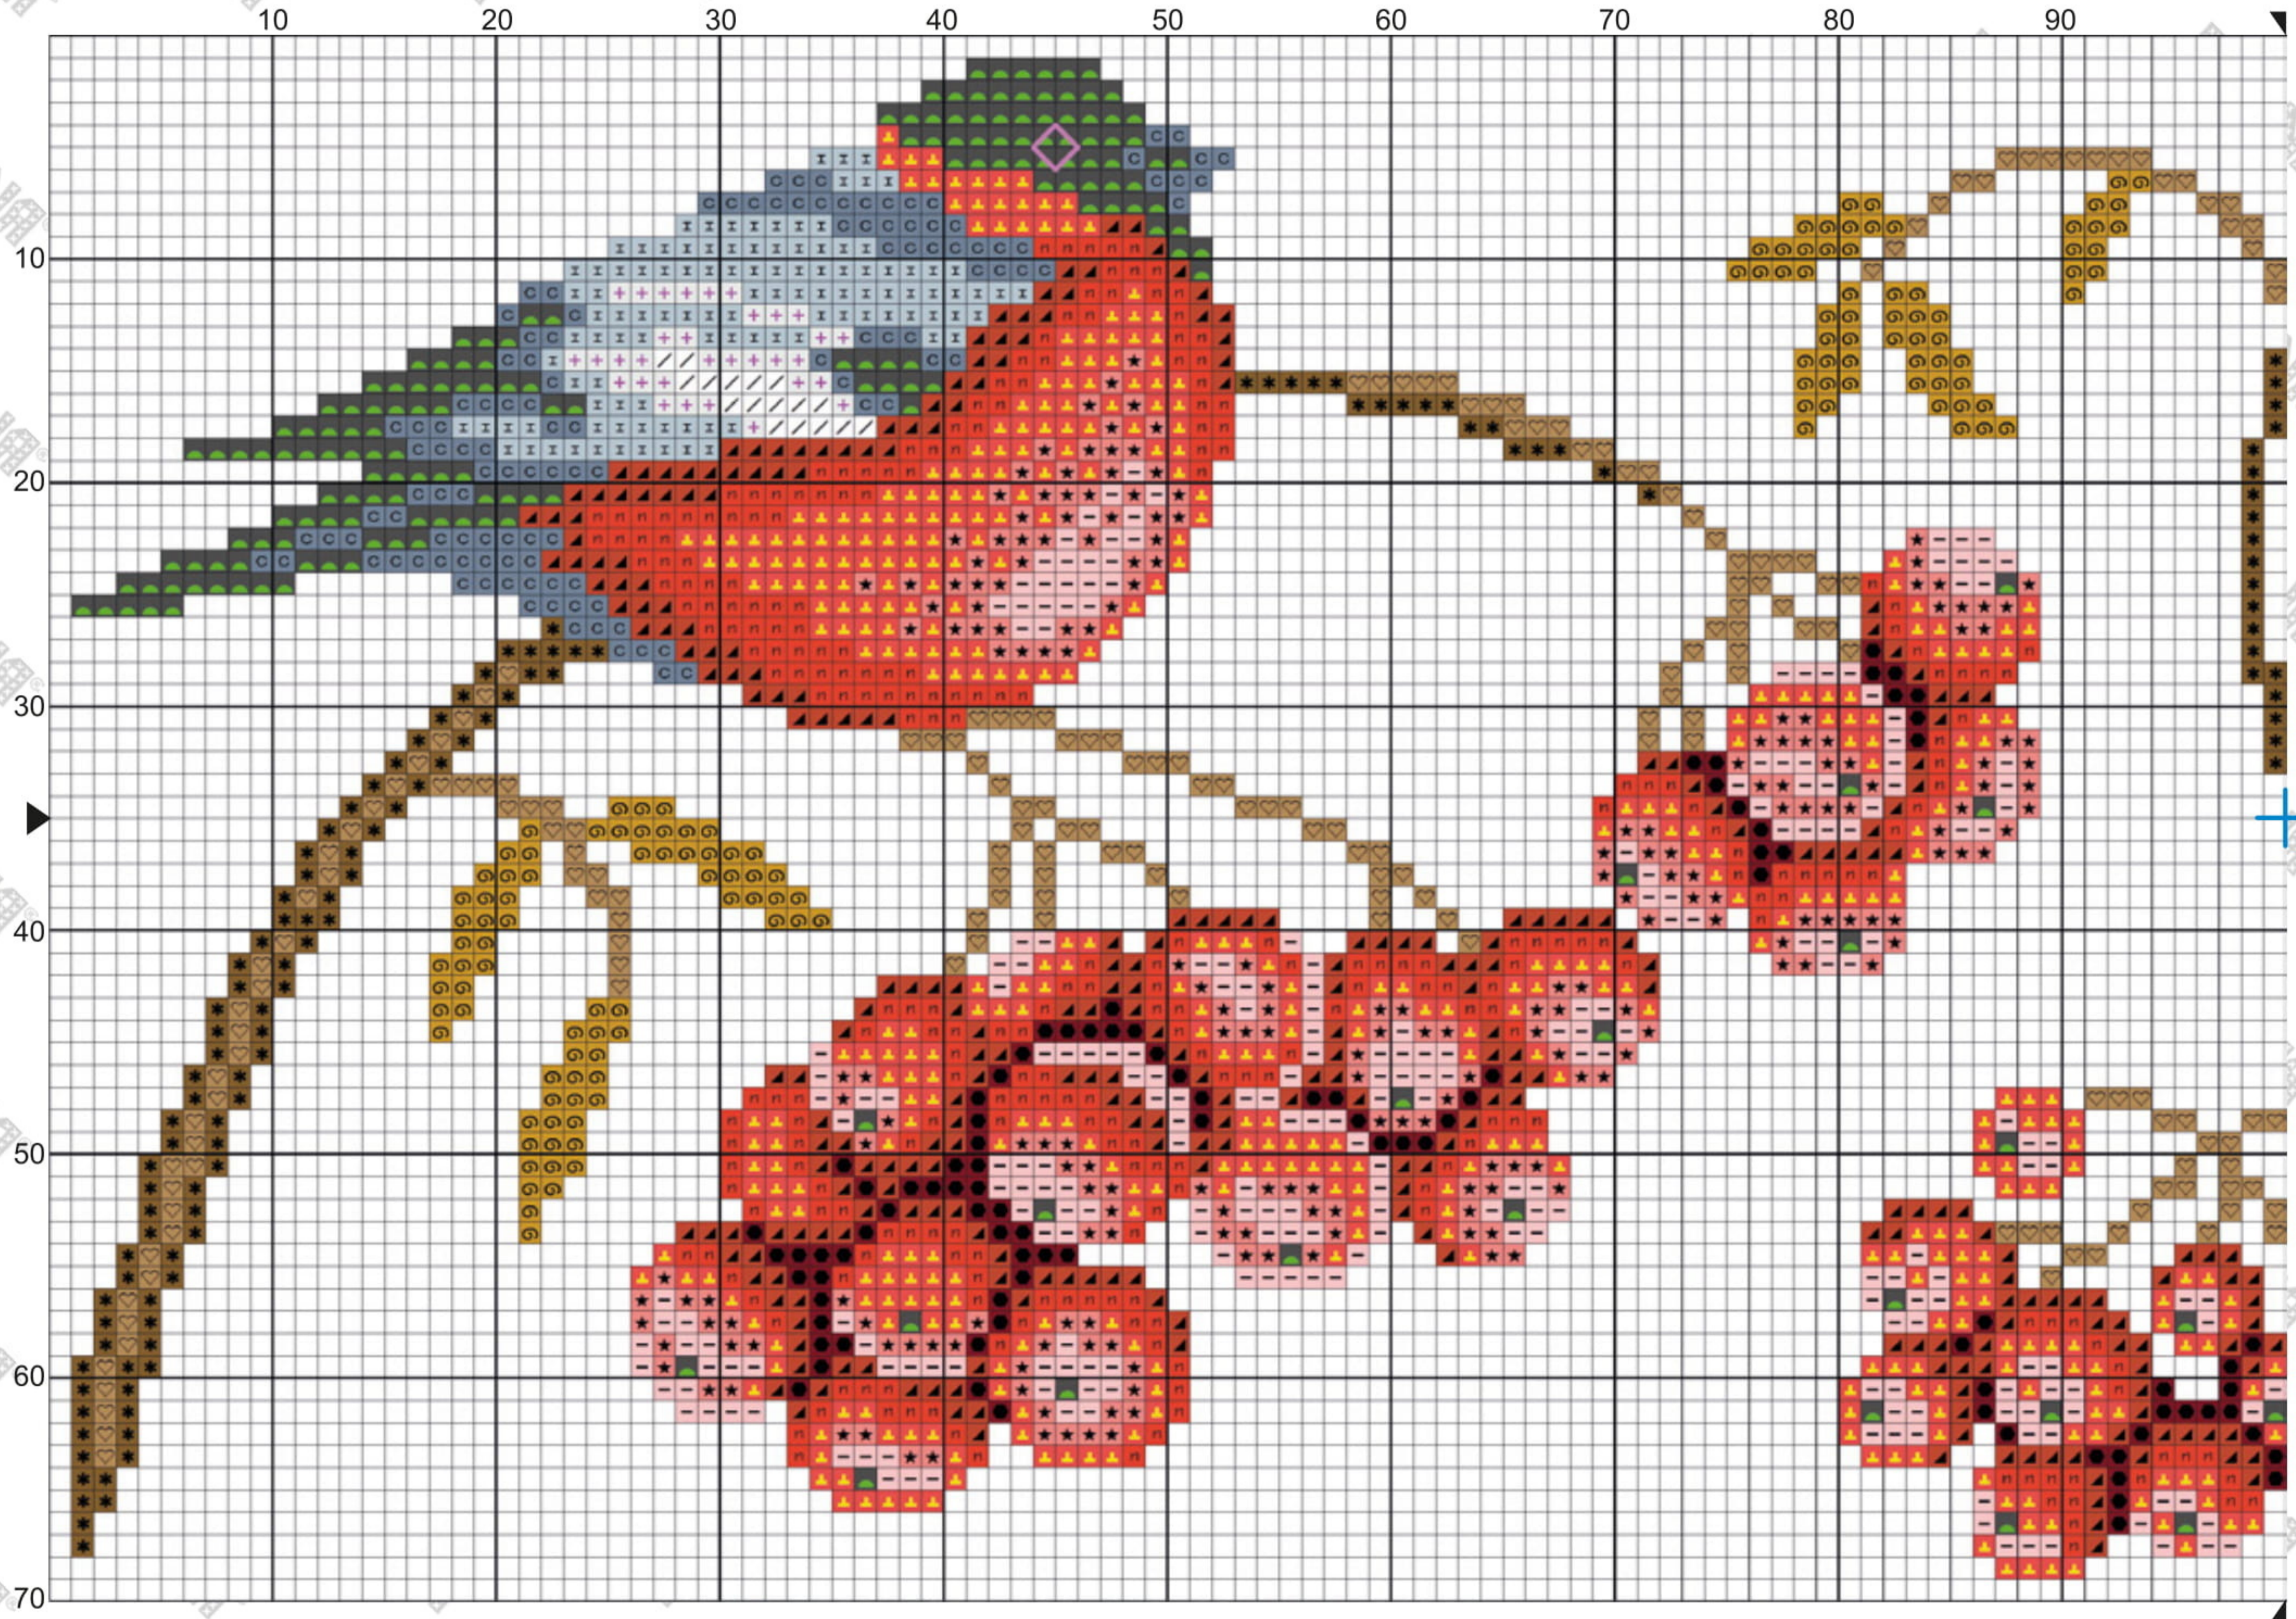

рекомендуемый размер пялец №5 (130 мм) **Gamma** арт. WH-010R d5

Полотенце. Снегири

Работа выполняется
нитками мулине "Gamma"

номер
нити на
держателе

условные
обозначения

цвет
ниток

полный крест в две нити:

- 12  алый
- 415  белый
- 420  черный
- 708  св. бордовый
- 806  т. бежевый
- 808  коричневый
- 869  вишневый
- 3078  т. розовый
- 3191  охра
- 5182  св. св. серый
- 5220  т. серый
- 5221  серый

смешение цветов, полный крест
в две нити (по одной нити каждого цвета):

- 12  алый +
- 708  св. бордовый
- 12  алый +
- 3078  т. розовый

шов «назад иголку» в одну нить:

- 415  белый

Исключительные права на использование схемы
и/или изображения в любой форме и любым
способом принадлежат ООО «ПАННА» ©