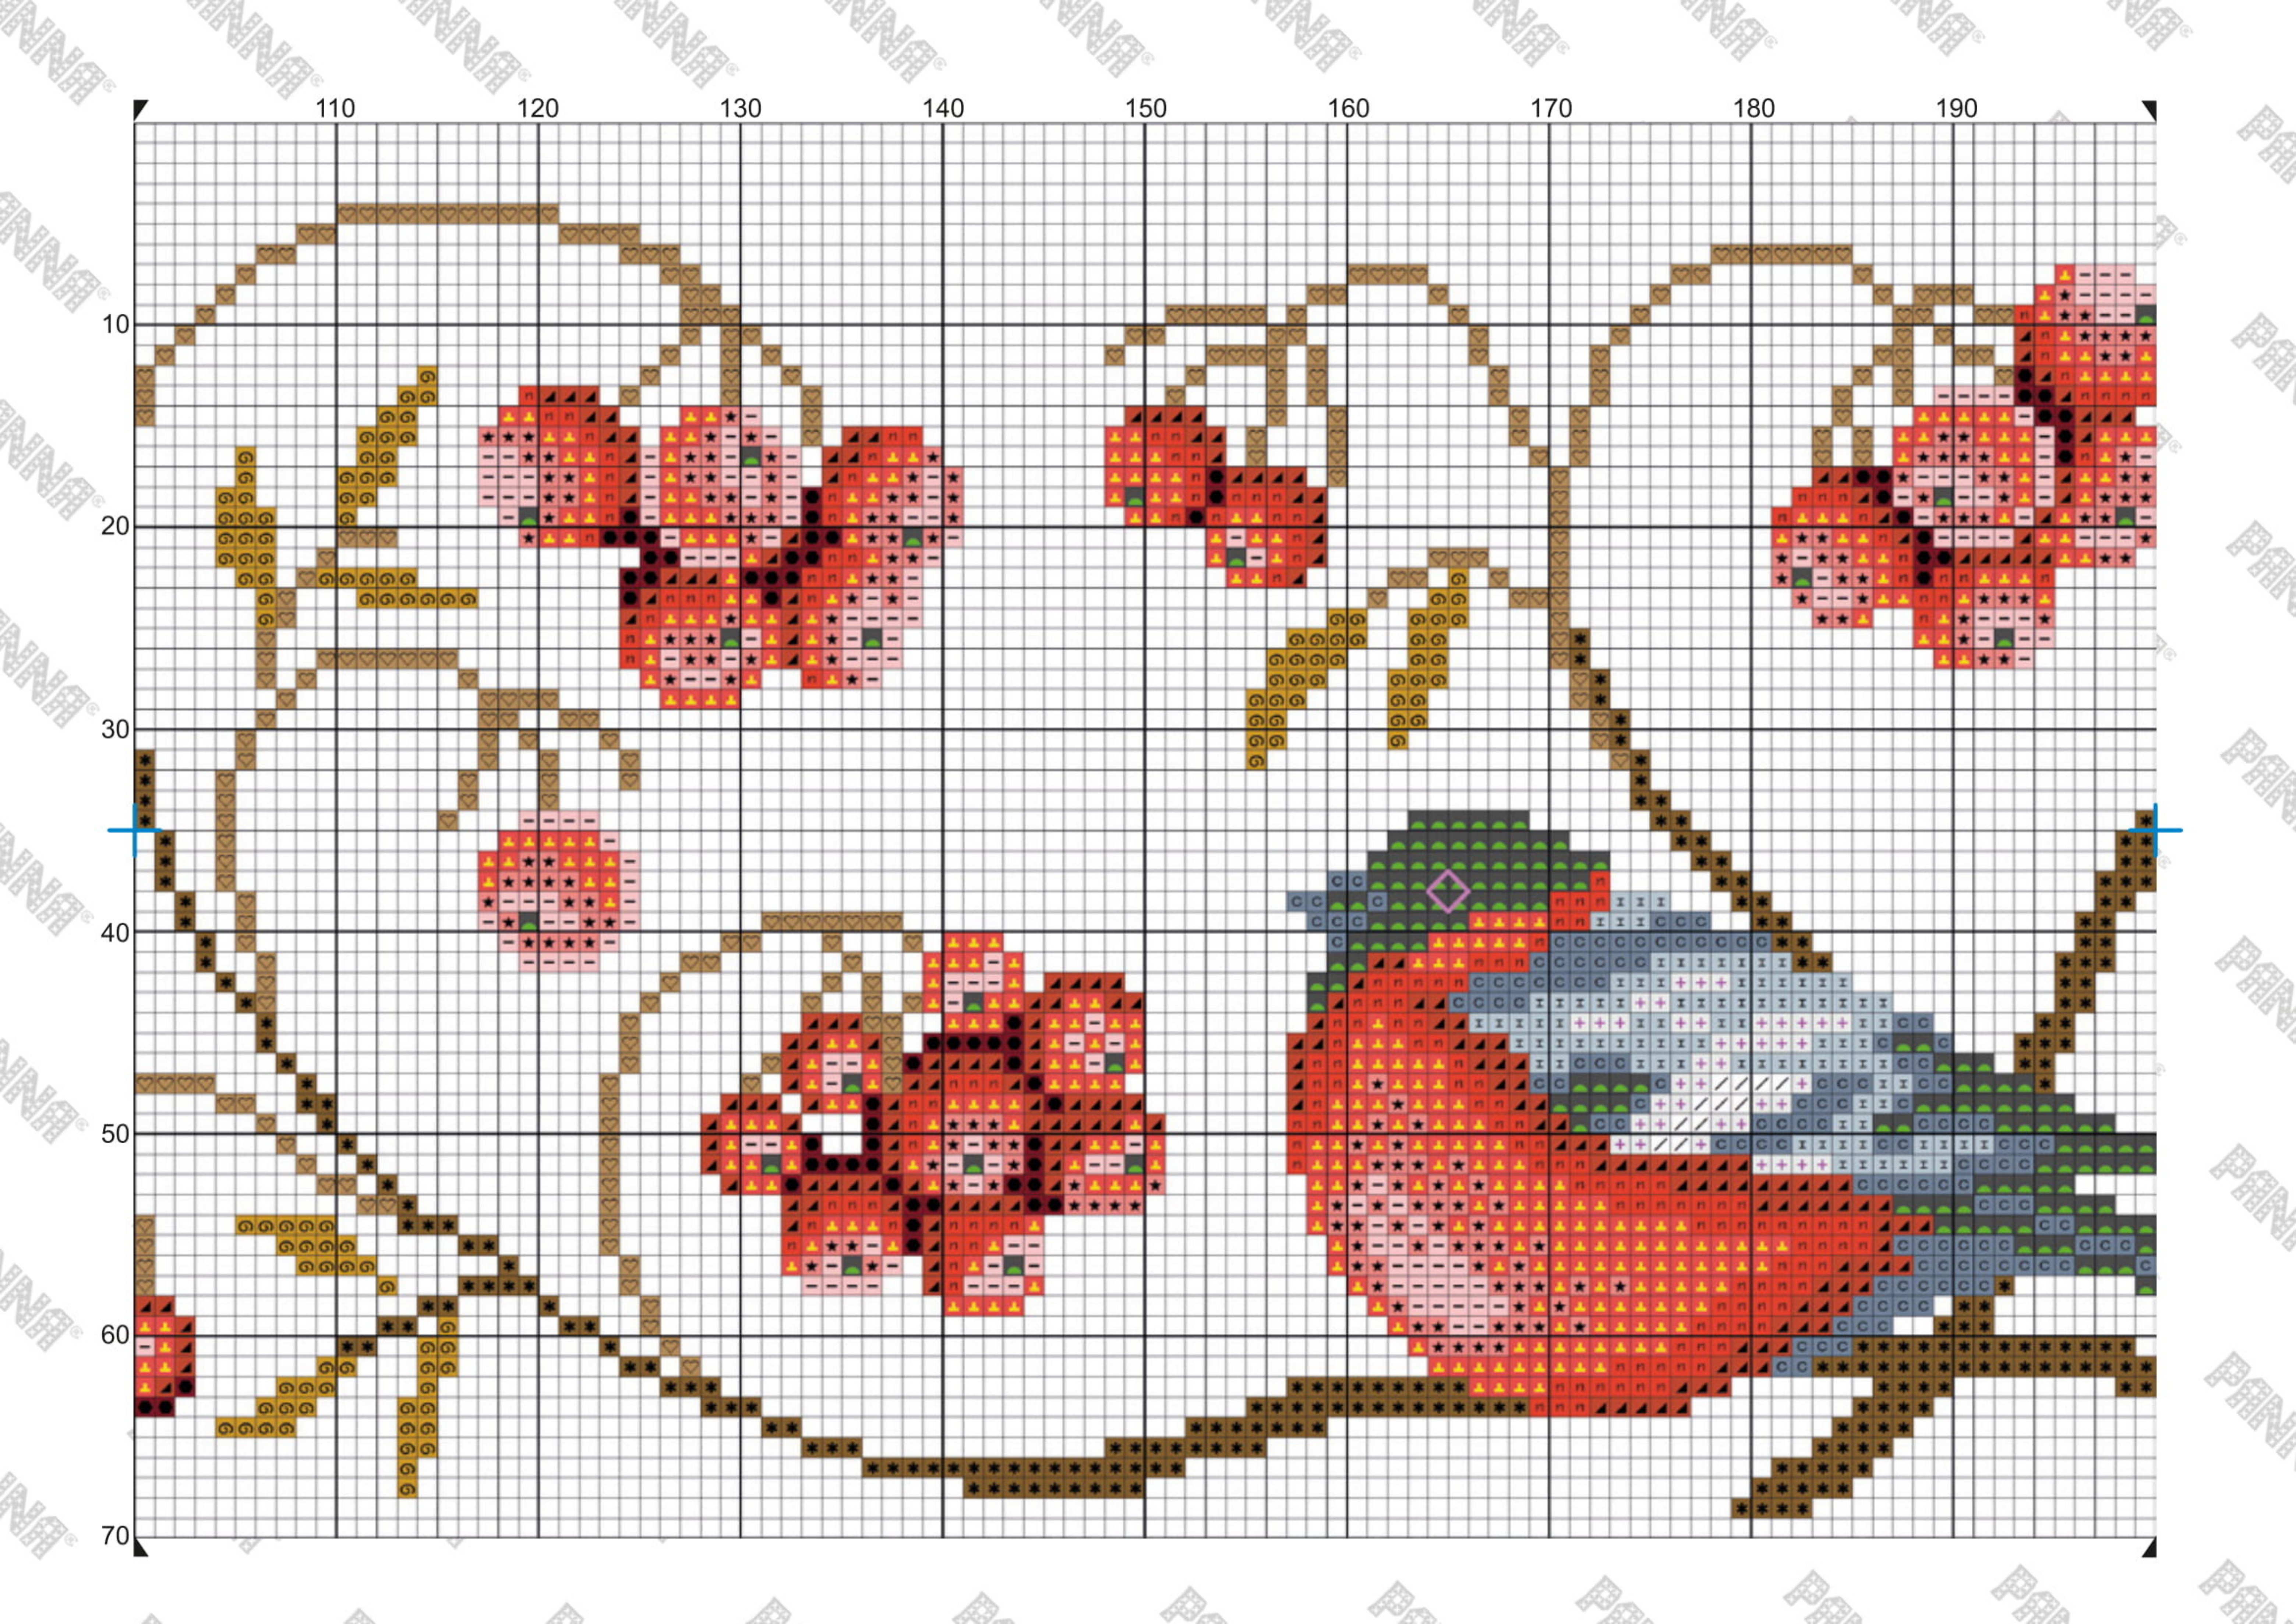

рекомендуемый размер пялец №5 (130 мм) **Gamma** арт. WH-010R d5

Полотенце. Снегири

Работа выполняется
нитками мулине "Gamma"

номер
нити на
держателе

условные
обозначения

цвет
ниток

полный крест в две нити:

- 12  алый
- 415  белый
- 420  черный
- 708  св. бордовый
- 806  т. бежевый
- 808  коричневый
- 869  вишневый
- 3078  т. розовый
- 3191  охра
- 5182  св. св. серый
- 5220  т. серый
- 5221  серый

смешение цветов, полный крест
в две нити (по одной нити каждого цвета):

- 12  алый +
- 708  св. бордовый
- 12  алый +
- 3078  т. розовый

шов «назад иголку» в одну нить:

- 415  белый

Исключительные права на использование схемы
и/или изображения в любой форме и любым
способом принадлежат ООО «ПАННА» ©