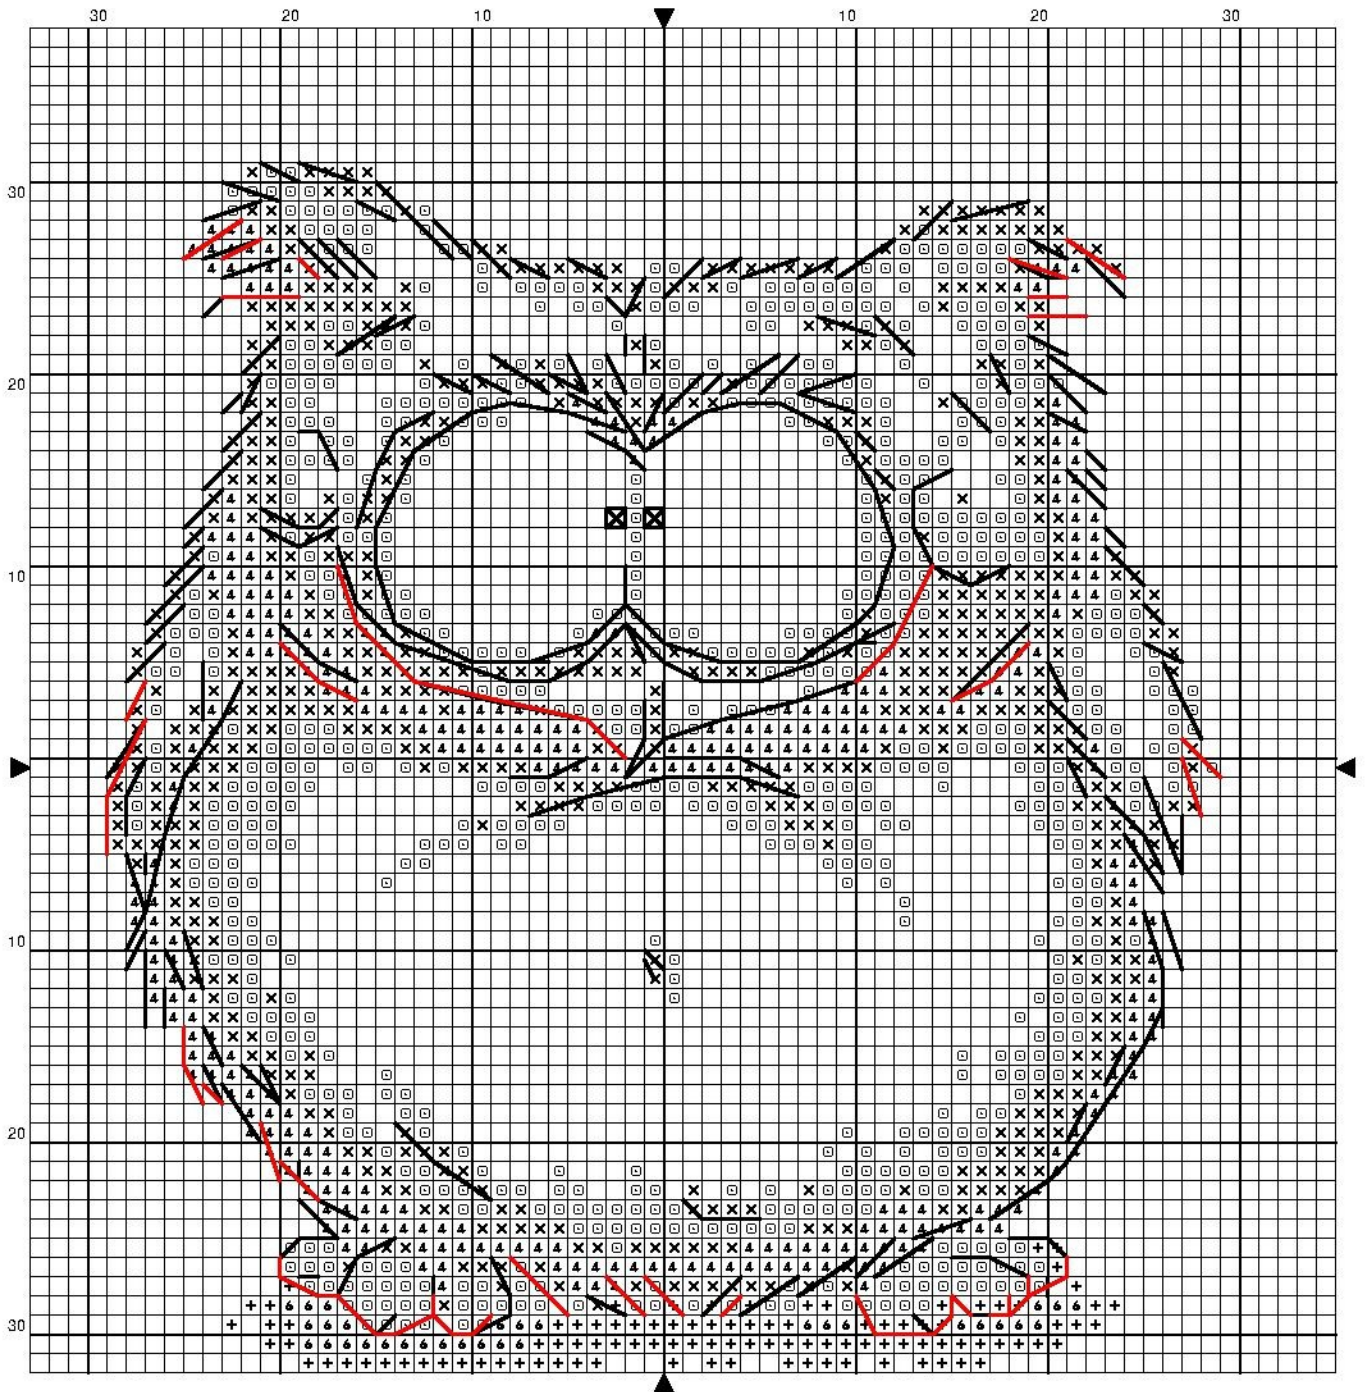

И про добрым не бывает

Ключ к дизайну

Утро добрым не бывает

Автор дизайна Александра Герей

Рекомендуемая к использованию канва: **14 count White Aida**
Размер в стежках: **58 x 63**
Размер: **10.52 x 11.43 cm**
Ключ указан в ДМС

Крест

<u>Символ</u>	<u>№ цвета</u>	<u>Колич.</u> <u>нитей</u>	<u>Символ</u>	<u>№ цвета</u>	<u>Колич.</u> <u>нитей</u>	<u>Символ</u>	<u>№ цвета</u>	<u>Колич.</u> <u>нитей</u>
+	415	1	6	413	2			

Полукрест

<u>Символ</u>	<u>№ цвета</u>	<u>Колич.</u> <u>нитей</u>	<u>Символ</u>	<u>№ цвета</u>	<u>Колич.</u> <u>нитей</u>	<u>Символ</u>	<u>№ цвета</u>	<u>Колич.</u> <u>нитей</u>
×	415	2	⊙	762	2	+	415	1
4	414	2						

Бэкстич или шов назад иголку.

<u>Символ</u>	<u>Колич.</u> <u>нитей</u>	<u>№ цвета</u>	<u>Символ</u>	<u>Колич.</u> <u>нитей</u>	<u>№ цвета</u>
	1	310		2	310