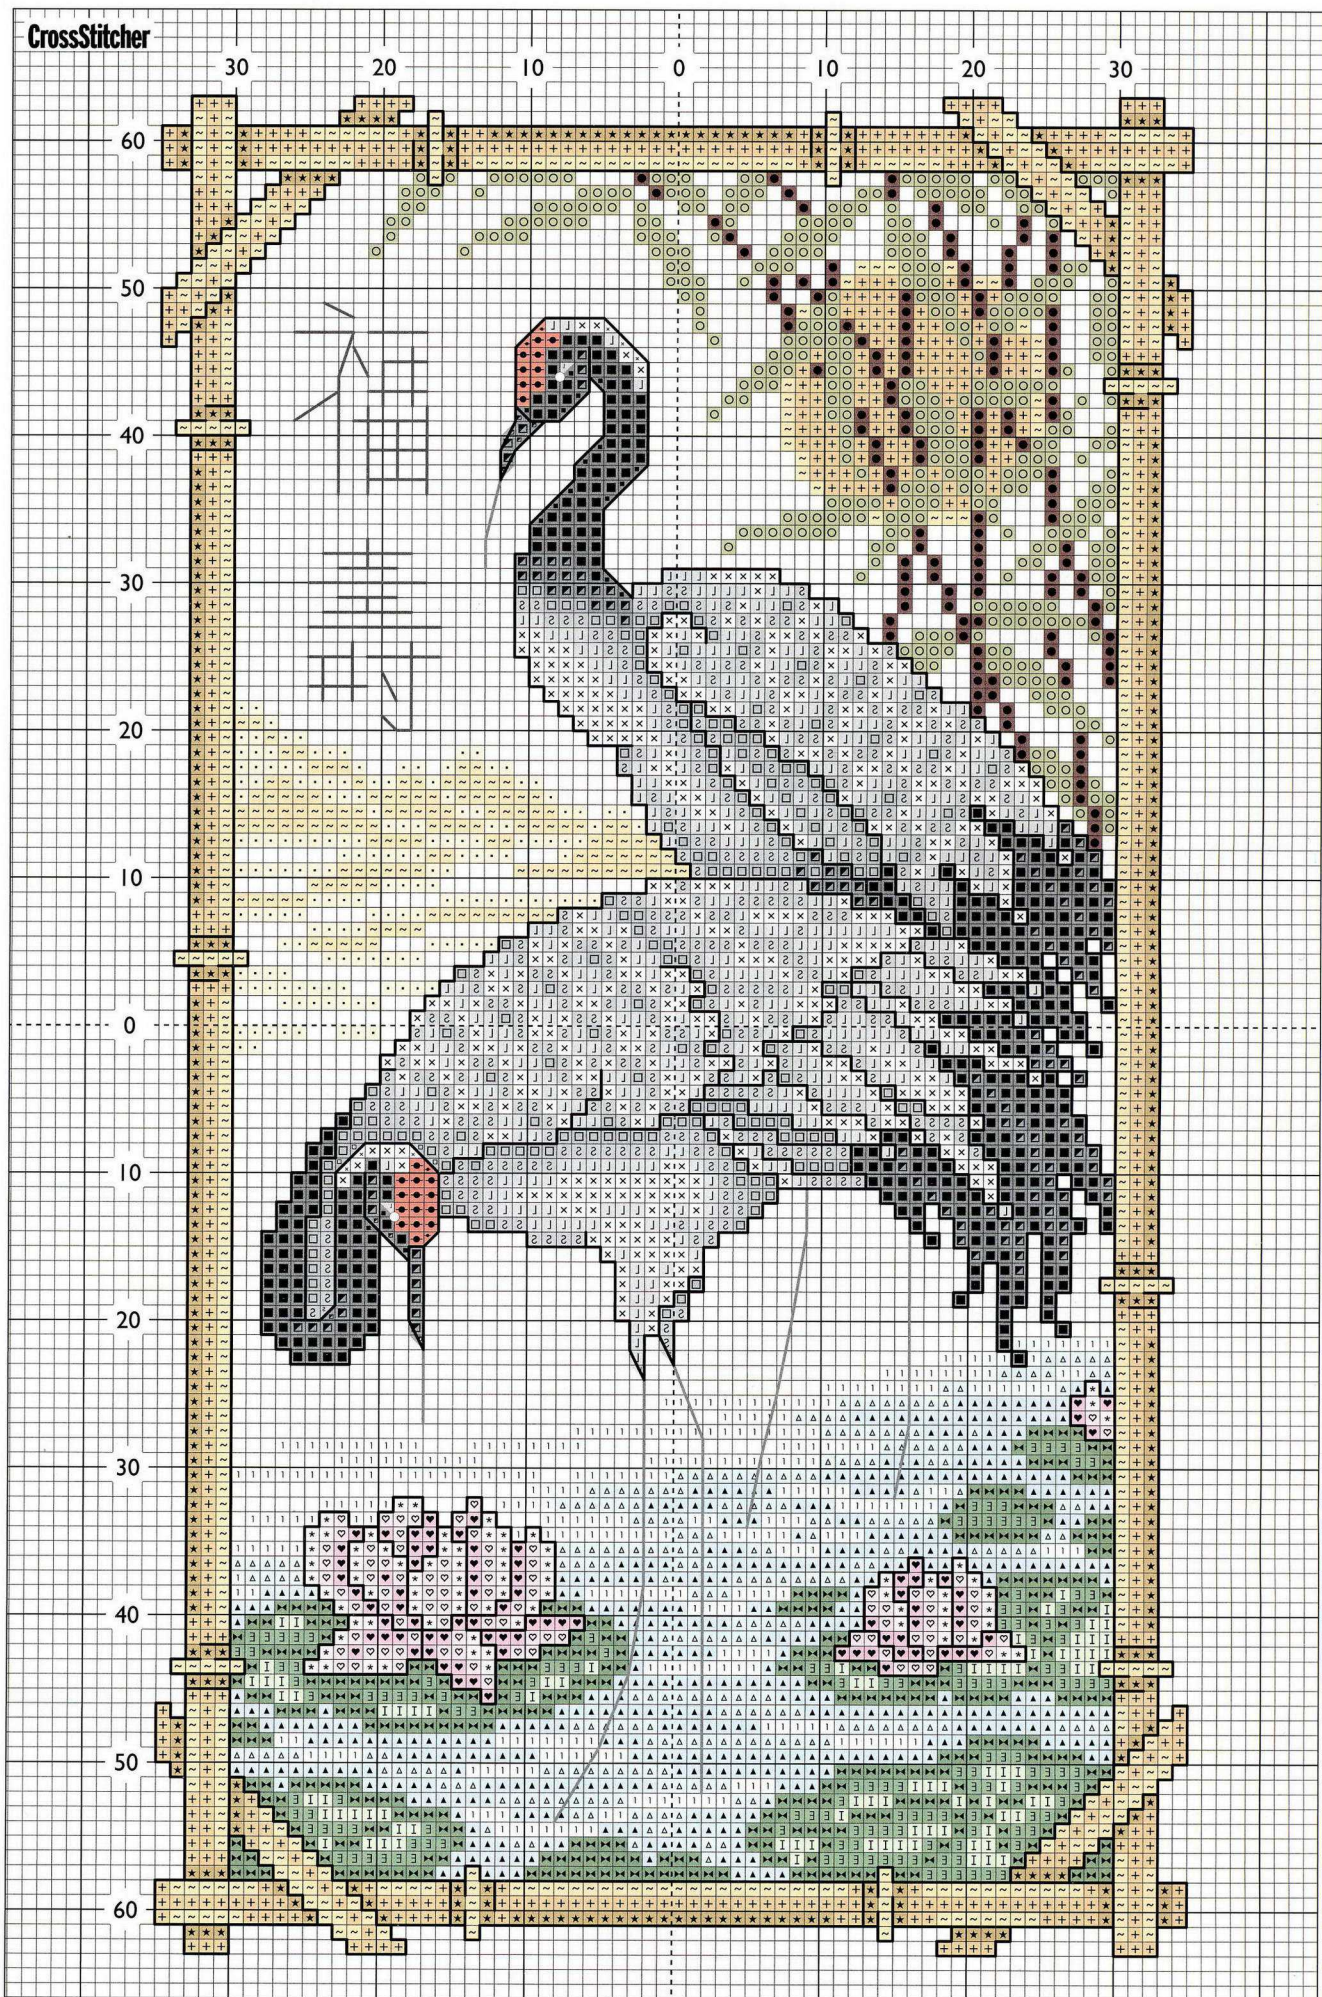

DMC

White

310

317

318

320

349

367

Bluetits key

DMC Anchor Madeira Colour

Cross stitch in two strands

	White	002	2402	White
	310	403	2400	Black
	312	979	1005	Dark blue
	322	978	1004	Medium Blue
	469	267	1503	Dark green
	470	266	1502	Light green
	726	295	0109	Medium yellow
	727	293	0110	Light yellow
	728	298	0107	Dark yellow
	746	275	0101	Cream
	780	309	2214	Light brown
	799	145	0910	Light blue
	963	023	0503	Very light pink
	3012	844	1606	Olive
	3047	852	2205	Stone
	3350	077	0603	Dark pink
	3731	076	0506	Medium pink
	3733	075	0504	Light pink