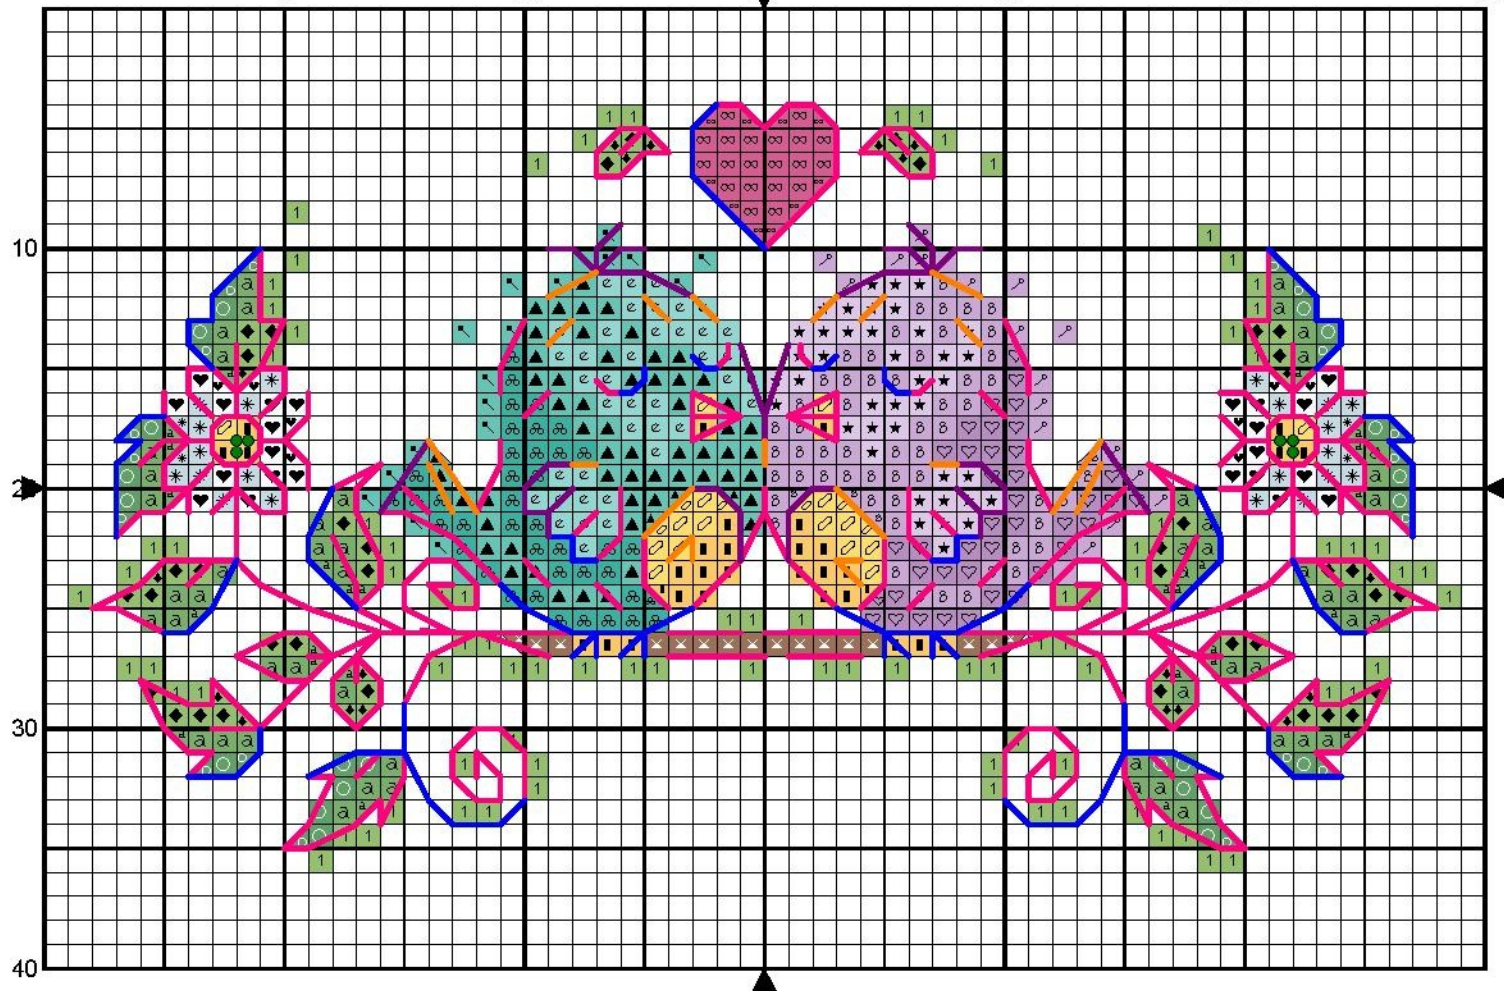

\* МАРТАРЦЫ  
\* ДВУГОЛОВНЫЕ СХЕМЫ \*

10

20

40

50

60

## Ключ для дизайна "Влюбленная парочка"

Канва: 32 каунт Evenweave  
 Стежки: 58 x 32  
 Размер: 9.21 x 5.08 см  
 Палитра: DMC

### Крест

<u>Символ</u>	<u>Номер</u>	<u>Название</u>	<u>Нити</u>	<u>Символ</u>	<u>Номер</u>	<u>Название</u>	<u>Нити</u>
♥	209	Lilac	2	★	211	Pale violet	2
⊠	434	Cigar brown	2	○	702	Fresh green	2
◆	704	Lime green	2	■	725	Sunlight yellow	2
◊	726	Mimosa yellow	2	*	775	Summer rain blue	2
♣	958	Seagreen	2	⊕	964	Light sea green	2
∞	3805	Fuschia pink	2	♥	B5200	Bright white	2
♠	209+211		2	ⓐ	702+704		2
▲	964+958		2				

### Полукрест

<u>Символ</u>	<u>Номер</u>	<u>Нити</u>
1	704	2
⊕	958+964	2 (\\)
♠	209+211	2 (///)