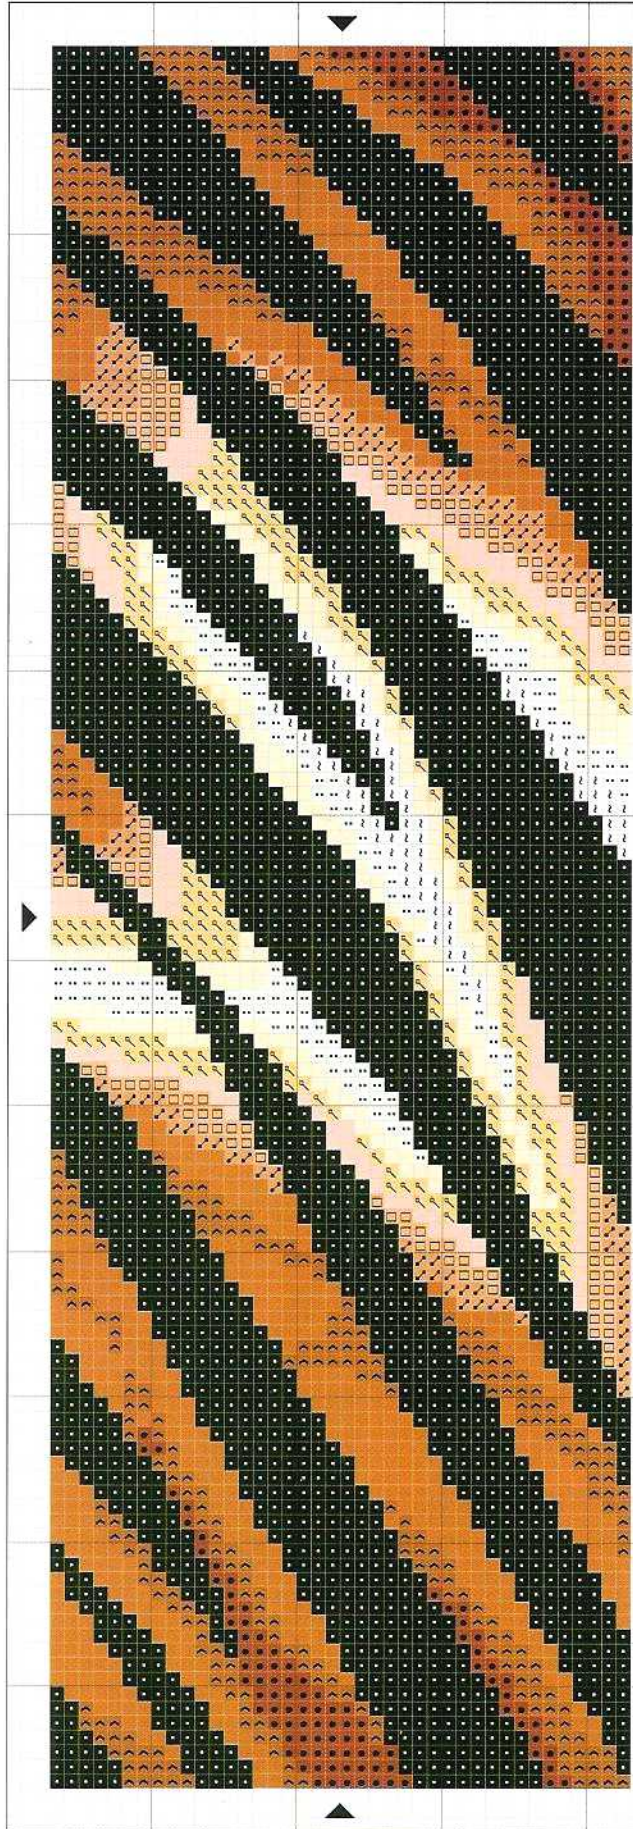

DMC
tapestry
wool
(yarn)

	7497
	7845
	7508
	7846
	7455
	7739
	7453
	7746
	white
	7310

herry

DMC
stranded
cotton
(floss)

	869
	420
	3829
	680
	729
	676
	677
	746
	white
	310

BORDER

CENTRAL SECTION (TOP)

CENTRAL SECTION (BOTTOM)

DMC
tapestry
wool
(yarn)

	7459
	7401
	7922
	7919
	7918
	7917
	7739
	7453
	7746
	white
	7310

kerri

DMC
stranded
cotton
(floss)

	300
	975
	3826
	976
	977
	3827
	676
	677
	746
	white
	310

BORDER

CENTRAL SECTION (TOP)

herry

CENTRAL SECTION (BOTTOM)