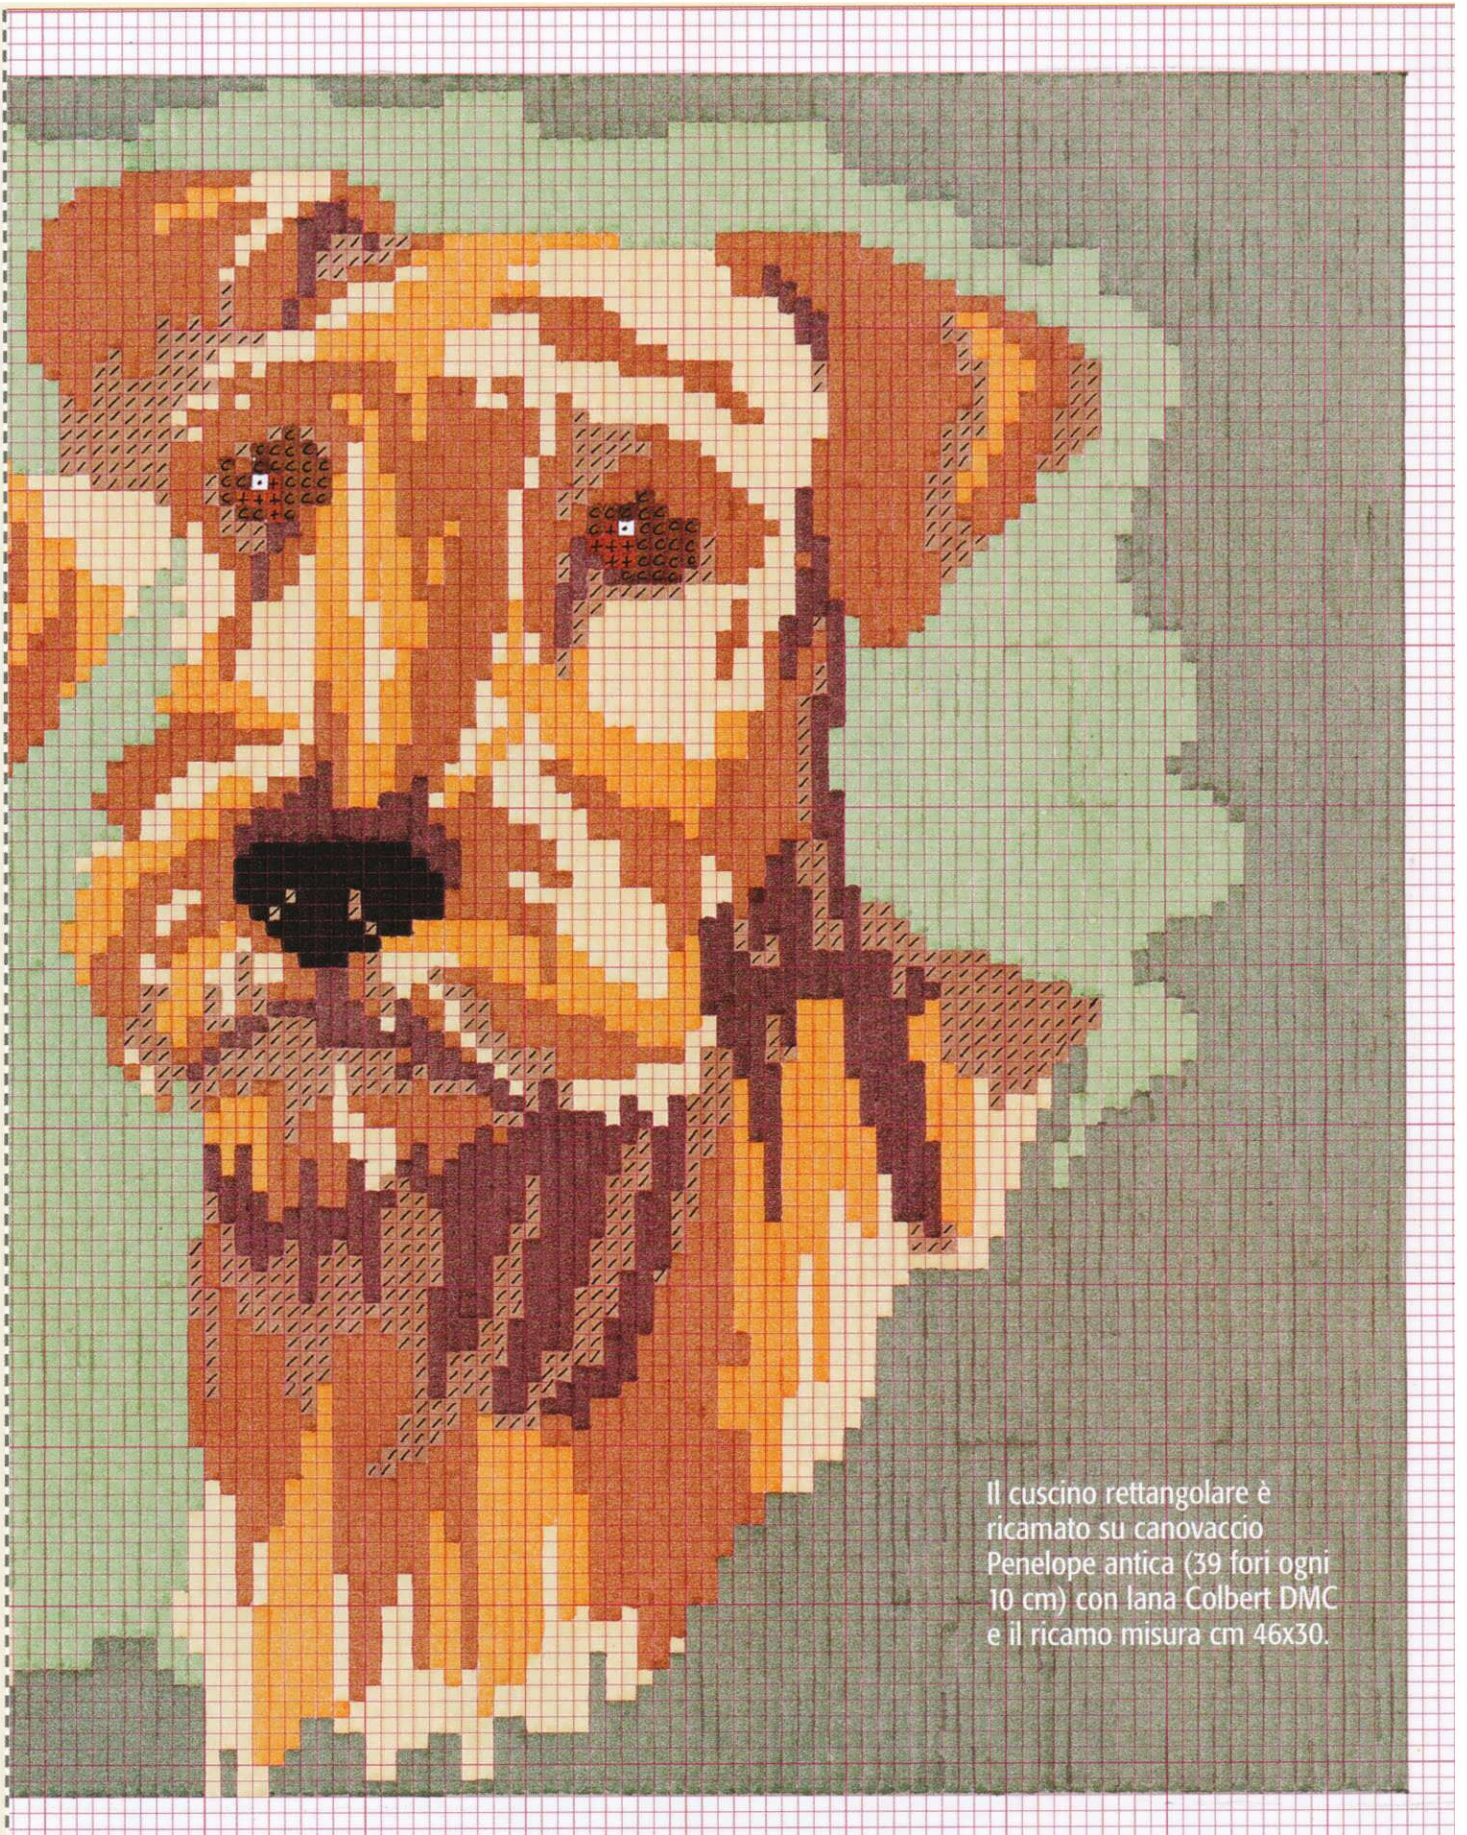

Legenda

| | |
|---|--------|
| □ | bianco |
| ■ | 7700 |
| ■ | 7468 |
| ■ | 7525 |
| ■ | 7503 |
| ■ | 7506 |
| ■ | 7845 |
| ■ | 7529 |
| ■ | 7870 |
| ■ | 7392 |
| ■ | nero |

Il cuscino rettangolare è ricamato su canovaccio Penelope antica (39 fori ogni 10 cm) con lana Colbert DMC e il ricamo misura cm 46x30.