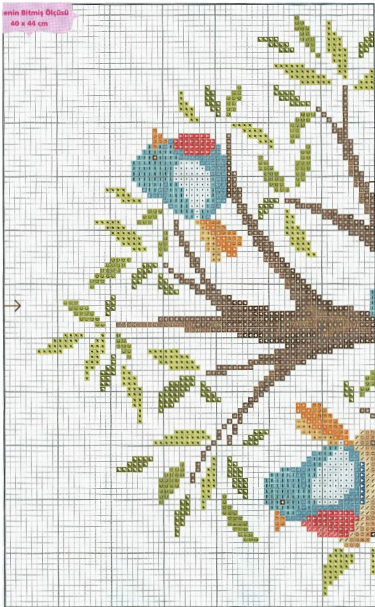

enin Bitmiş Ölçüsü
40 x 44 cm

-  3785
-  807
-  3766
-  828
-  437
-  738
-  739
-  3855
-  3854
-  3853
-  352
-  349
-  472
-  471
-  469
-  838
-  839
-  840
- İğne ardı
-  838