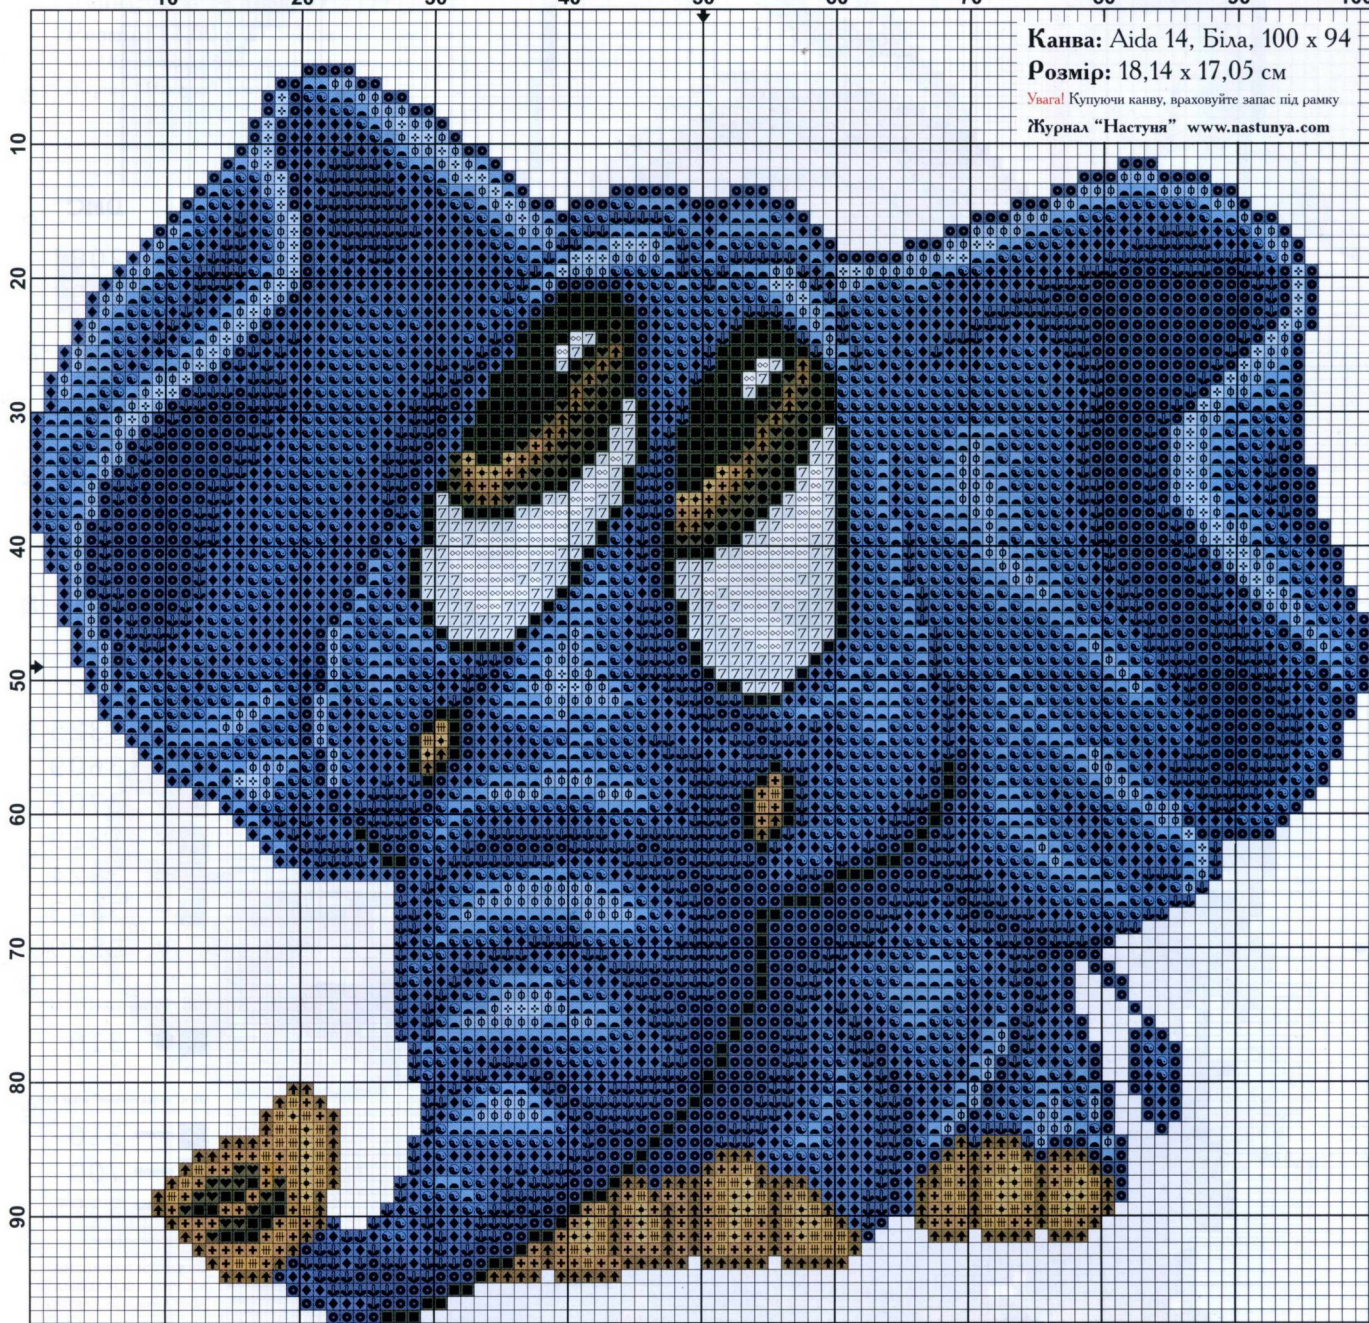

Канва: Аїда 14, Біла, 100 x 94

Розмір: 18,14 x 17,05 см

Увага! Купуючи канву, врахуйте запас під рамку

Журнал "Настуня" www.nastunya.com

DMC

DMC

DMC

DMC

DMC

DMC

- 310
- 400
- 796

- ◆ 797
- ☯ 798
- ⊕ 800

- ⊕ 809
- ⊙ 820
- ◐ 826

- ⊕ 921
- ♥ 938
- ⊕ 977

- 3371
- 7 3756
- ⊕ 3853

- ∞ 3865

За умови вишивання в 2 нитки всіх кольорів достатньо по 1 мотку.